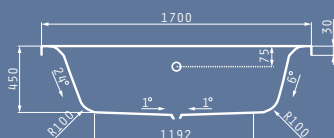

ELEGANCIA 170X70cm

Μοντέλο	Κωδικός Προϊόντος	Τιμή προ Φ.Π.Α.	Τιμή με Φ.Π.Α.
ΜΠΑΝΙΕΡΑ ELEGANCIA 170X70cm	022214001	270,00€	332,10€
ΜΠΑΝΙΕΡΑ ELEGANCIA 170X70cm ΜΕ ΥΔΡΟΜΑΣΑΖ TURBO PLUS	185210001	1.274,80€	1.568,00€
ΜΠΑΝΙΕΡΑ ELEGANCIA 170X70cm ΜΕ ΥΔΡΟΜΑΣΑΖ & ΑΕΡΟΜΑΣΑΖ TURBO PLUS	185250001	2.013,90€	2.477,10€
ΠΑΝΕΛ ΜΗΚΟΥΣ 170cm ELEGANCIA	021600301	90,00€	110,70€
ΠΑΝΕΛ ΠΛΑΤΟΥΣ 70cm ELEGANCIA	021600201	60,00€	73,80€

- ΠΡΟΤΕΙΝΟΜΕΝΗ ΘΕΣΗ ΜΟΤΕΡ
- ΠΡΟΤΕΙΝΟΜΕΝΗ ΘΕΣΗ ΤΟΠΟΘΕΤΗΣΗΣ ΧΕΙΡΟΛΑΒΩΝ

Διαστάσεις Μπανιέρας: 170 x 70cm

Καθαρό Βάρος Μπανιέρας: 33kg
Πλήρης Χωρητικότητα: 285lt

ELEGANCIA 170X80cm

Μοντέλο	Κωδικός Προϊόντος	Τιμή προ Φ.Π.Α.	Τιμή με Φ.Π.Α.
ΜΠΑΝΙΕΡΑ ELEGANCIA 170X80cm	022214101	320,00€	393,60€
ΜΠΑΝΙΕΡΑ ELEGANCIA 170X80cm ΜΕ ΥΔΡΟΜΑΣΑΖ TURBO PLUS	185210101	1.349,80€	1.660,25€
ΜΠΑΝΙΕΡΑ ELEGANCIA 170X80cm ΜΕ ΥΔΡΟΜΑΣΑΖ & ΑΕΡΟΜΑΣΑΖ TURBO PLUS	185250101	2.099,60€	2.582,51€
ΠΑΝΕΛ ΜΗΚΟΥΣ 170cm ELEGANCIA	021600301	90,00€	110,70€
ΠΑΝΕΛ ΠΛΑΤΟΥΣ 80cm ELEGANCIA	021400401	60,00€	73,80€

- ΠΡΟΤΕΙΝΟΜΕΝΗ ΘΕΣΗ ΜΟΤΕΡ
- ΠΡΟΤΕΙΝΟΜΕΝΗ ΘΕΣΗ ΤΟΠΟΘΕΤΗΣΗΣ ΧΕΙΡΟΛΑΒΩΝ

Διαστάσεις Μπανιέρας: 170 x 80cm

Καθαρό Βάρος Μπανιέρας: 35kg
Πλήρης Χωρητικότητα: 320lt