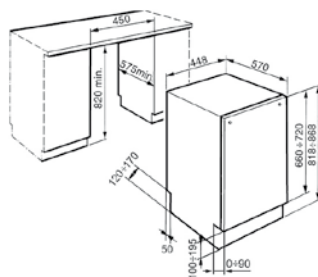

Πλυντήριο Πιάτων DWB 45FI

πλήρως καλυπτόμενο

ΝΕΟ
προϊόν!

Κωδικός Προϊόντος

033000202

Τιμή προ Φ.Π.Α.

670,00€

Τιμή με Φ.Π.Α.

824,10€

Πλάτος: **45cm**

Χωρητικότητα: **10 σερβίτσια**

Χρώμα ταμπλό: **μαύρο**

Επίπεδο θορύβου: **48dB**

Θερμοκρασίες προγραμμάτων: **45°-55°-65°-70°**

Προεπιλογή έναρξης λειτουργίας έως και 9 ώρες

Σύστημα προστασίας διαρροών (Full Aqua Stop System)

A Ενεργειακή κλάση απόδοσης

A κλάση αποτελεσματικότητας πλυσίματος

A κλάση αποτελεσματικότητας στεγνώματος

Ηλεκτρονικός διακόπτης λειτουργίας

Ηλεκτρονική ένδειξη προγραμμάτων

10 προγράμματα λειτουργίας

Πλήκτρο πρόσθετων προγραμμάτων

Λυχνία ένδειξης λειτουργίας

Λυχνία ένδειξης ξεβγάλματος

Λυχνία ένδειξης έλλειψης αλατιού

Ανοξείδωτο φίλτρο

Σύστημα αφαλάτωσης

Προστασία ατμού