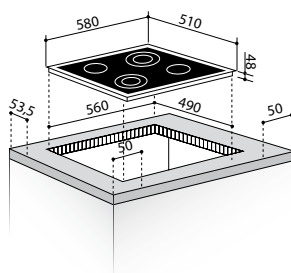

Εστία 58HL 601 Plus

κάτω πάγκου

6 Κεραμικές Εστίες Hi - Light:

Ø145mm / 1200W

Ø120 / 210mm, 700 / 2100W

Ø100 / 180mm, 600 / 1700W

Ø145mm / 1200W

Διαστάσεις: 580 x 510mm

7 Επίπεδα έντασης λειτουργίας

Ψηφιακή ένδειξη υπολοίπου θερμότητας για κάθε εστία

Ανοξείδωτο πλαίσιο

Μικρή εστία 100mm για μπρίκι