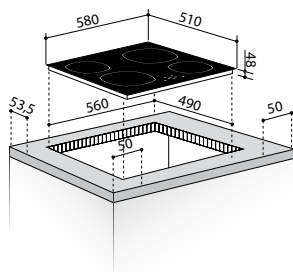

Εστία 58 Επαγωγής 432 Αφής Μπιζουτέ

άνω πάγκου

Κωδικός Προϊόντος

Τιμή προ Φ.Π.Α.

Τιμή με Φ.Π.Α.

030051901

610,00€

750,30€

4 Επαγωγικές Εστίες:

☉ ☉ ∅160mm / 1400W

☉ ☉ ∅200mm / 2300W

☉ ☉ ∅200mm / 2300W

☉ ☉ ∅160mm / 1400W

Διαστάσεις: 580 x 510mm

Διακόπτες αφής

9 επίπεδα έντασης λειτουργίας

Κλειδωμα λειτουργίας

Ψηφιακή ένδειξη υπολοίπου θερμότητας για κάθε εστία

Ηλεκτρονικός χρονοδιακόπτης

Ασφάλεια υπεχειρίλισης

Περίμετρος μπιζουτέ