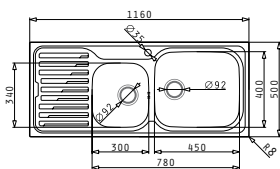

521055801
Σιφόν
για 1 Γούρνα

AMALTIA PLUS (116X50) 2B 1D ΑΡΙΣΤΕΡΟ

Διαστάσεις Νεροχύτη: 1160 x 500mm
Διαστάσεις Γουρνών: 450 x 400 x 200mm / 300 x 340 x 170mm
Ερμάριο: 90cm

Τύπος	Κωδικός	Οπές Μπαταρίας	Εκροές	Τιμή προ Φ.Π.Α.	Τιμή με Φ.Π.Α.
ΛΕΙΟ	107133101	1 Οπή Μπαταρίας	Ø92mm Ø92mm	279,30€	343,54€
ΣΑΓΡΕ	107124801	1 Οπή Μπαταρίας	Ø92mm Ø92mm	322,90€	397,17€
ΜΙΚΡΟΣΑΓΡΕ	107135701	1 Οπή Μπαταρίας	Ø92mm Ø92mm	335,90€	413,16€

I Στην τιμή περιλαμβάνεται η αξία της βαλβίδας και του σιφόν.

Προφίλ Ενθέτου 1

Προτεινόμενη Μπαταρία

Προτεινόμενα Αξεσουάρ

Βαλβίδες & Σιφόν

AMALTIA PLUS (116X50) 2B 1D ΔΕΞΙ

Διαστάσεις Νεροχύτη: 1160 x 500mm
Διαστάσεις Γουρνών: 300 x 340 x 170mm / 450 x 400 x 200mm
Ερμάριο: 90cm

I Στην τιμή περιλαμβάνεται η αξία της βαλβίδας και του σιφόν.

Προφίλ Ενθέτου 1

Προτεινόμενη Μπαταρία

Προτεινόμενα Αξεσουάρ

Βαλβίδες & Σιφόν

ΣΕΙΡΑ
TITAN
PREMIUM

TITAN (86X50) 1B

Διαστάσεις Νεροχύτη: 860 x 500mm
Διαστάσεις Γούρνας: 750 x 415 x 210mm
Ερμάριο: 90cm