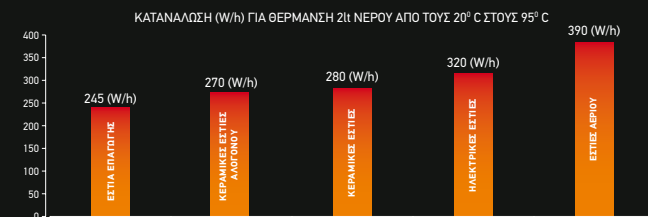

Πιο οικονομική

Το 90% της απορροφούμενης ενέργειας μετατρέπεται σε θερμότητα κατευθείαν στο μαγειρικό σκεύος. Με την απομάκρυνση του όμως η μετατροπή της ενέργειας διακόπτεται αμέσως χωρίς να σπαταλιέται.