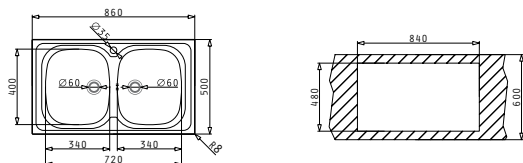

Προτεινόμενη Μπαταρία

ARMONICA

SPARTA (86X50) 2B

Διαστάσεις Νεροχύτη: 860 x 500mm
Διαστάσεις Γουρνών: 340 x 400 x 150mm / 340 x 400 x 150mm
Ερμάριο: 80cm

Τύπος	Κωδικός	Οπές Μπαταρίας	Εκροές	Τιμή προ Φ.Π.Α.	Τιμή με Φ.Π.Α.
ΛΕΙΟ	100130401	1 Οπή Μπαταρίας	∅60mm ∅60mm	91,90€	113,04€
ΣΑΓΡΕ	100130501	1 Οπή Μπαταρίας	∅60mm ∅60mm	134,70€	165,68€