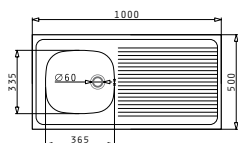

521055101
Σιφόν
για 2 Γούρνες

Προτεινόμενη Μπαταρία

FESTIVO

INTERNATIONAL (100X50) 1B 1D

Διαστάσεις Νεροχύτη: 1000 x 500mm
Διαστάσεις Γούρνας: 365 x 335 x 150mm
Ερμάριο: 45cm

Τύπος	Κωδικός	Θέση Γούρνας	Εκροή	Τιμή προ Φ.Π.Α.	Τιμή με Φ.Π.Α.
ΛΕΙΟ	100100201	Αντιστρεφόμενος 0 Οπές Μπαταρίας	∅60mm	77,70€	95,57€