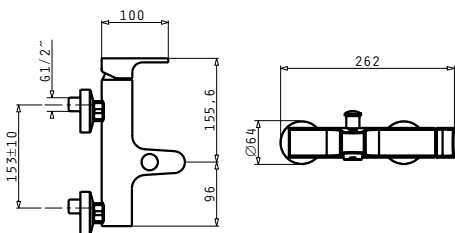

Τύπος	Κωδικός	Τιμή προ Φ.Π.Α.	Τιμή με Φ.Π.Α.
Μπαταρία Λουτρού	098110901	140,00€	172,20€

Αναμεικτική επιτοίχια μπαταρία λουτρού, με "τηλέφωνο" ντους, σπιράλ και στήριγμα ντους

Τύπος	Κωδικός	Τιμή προ Φ.Π.Α.	Τιμή με Φ.Π.Α.
Μπαταρία Λουτρού	098111101	95,00€	116,85€