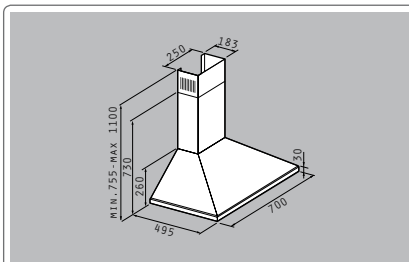

229,00€

281,67€

Υλικό: ανοξείδωτο

Διαστάσεις: 70cm

Απορροφητικότητα: 600m³/h

Επίπεδο θορύβου: 49dB

Μοτέρ: 230W

Ηλεκτρικές λάμπες