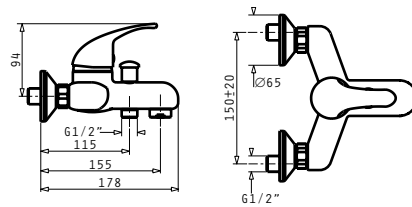

Τύπος	Κωδικός	Τιμή προ Φ.Π.Α.	Τιμή με Φ.Π.Α.
Μπαταρία Νιπτήρα	098070101	69,40€	85,36€
Μπαταρία Λουτρού	098070201	87,80€	107,99€

Αναμεικτική μπαταρία νιπτήρος, 1 οπής, με αυτόματη βαλβίδα

Αναμεικτική επιτοίχια μπαταρία λουτρού, με "τηλέφωνο" ντούς, σπιδράλ και στήριγμα ντούς