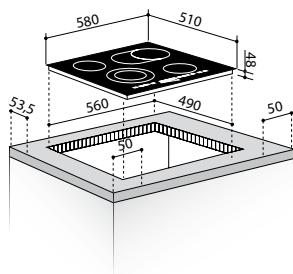

Εστία 58HL 633 Αφής Μπιζουτέ Slider

άνω πάγκου

**ΝΕΟ
προϊόν!**

Κωδικός Προϊόντος

Τιμή προ Φ.Π.Α.

Τιμή με Φ.Π.Α.

030029001

520,00€

639,60€

6 Κεραμικές Εστίες Hi - Light:

☉ ☉ ∅145mm / 1200W

☉ ☉ ∅120 / 210mm, 700 / 2100W

☉ ☉ ∅140 / 250mm, 1000 / 1800W

☉ ☉ ∅145mm / 1200W

Διαστάσεις: 580 x 510mm

Ροοστατικός αισθητήρας αφής 9 επιπέδων (slider)

9 επίπεδα έντασης λειτουργίας

Κλειδωμα λειτουργίας

Ψηφιακή ένδειξη υπολοίπου θερμότητας για κάθε εστία

Ηλεκτρονικός χρονοδιακόπτης

Περίμετρος μπιζουτέ