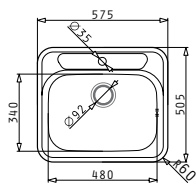

i Στην τιμή περιλαμβάνεται η αξία της βαλβίδας.

Προφίλ Ενθέτου 4

Προτεινόμενη Μπαταρία

Προτεινόμενα Αξεσουάρ

Βαλβίδες & Σιφόν

ATRIA

Διαστάσεις Νεροχύτη: 575 x 505mm
Διαστάσεις Γούρνας: 480 x 340 x 180mm
Ερμάριο: 60cm