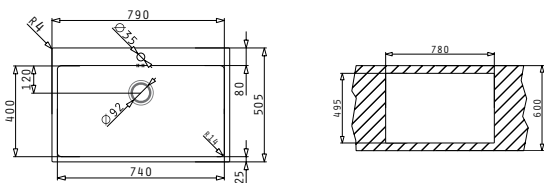

Βαλβίδες & Σιφόν

Προτεινόμενη Μπαταρία

ISTROS (50X40) 1B

Sink Dimensions: 550 x 505mm
Bowl Dimensions: 500 x 400 x 200mm
Minimum Base Unit: 60cm

Τύπος	Κωδικός	Οπές Μπαταρίας	Εκροή	Τιμή προ Φ.Π.Α.	Τιμή με Φ.Π.Α.
ΛΕΙΟ	100098201	1 Οπή Μπαταρίας	∅92mm	364,00€	447,72€

Στη συσκευασία περιλαμβάνονται βαλβίδα και σιφόν.

Προτεινόμενα Αξεσουάρ

Προφίλ Ενθέτου 4

Βαλβίδες & Σιφόν

Προτεινόμενη Μπαταρία

ISTROS (74X40) 1B

Διαστάσεις Νεροχύτη: 790 x 505mm
Διαστάσεις Γουρνών: 740 x 400 x 200mm
Ερμάριο: 80cm

Βαλβίδες & Σιφόν

Προτεινόμενη Μπαταρία

ΣΕΙΡΑ
ASTRIS
ELEGANT

ASTRIS (34X40) 1B

Εξωτερικές Διαστάσεις: 380 x 440mm
Διαστάσεις Γούρνας: 340 x 400 x 200mm
Ερμάριο: 40cm

Τύπος	Κωδικός	Εκροή	Τιμή προ Φ.Π.Α.	Τιμή με Φ.Π.Α.
ΛΕΙΟ	100096201	∅92mm	312,00€	383,76€