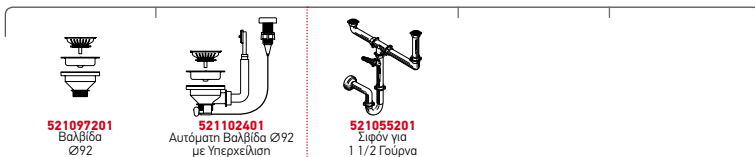

Βαλβίδες & Σιφόν