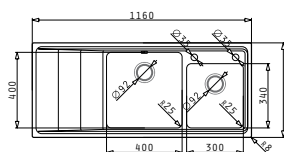

Προτεινόμενη Μπαταρία

Προτεινόμενα Αξεσουάρ

Βαλβίδες & Σιφόν

STUDIO (116X50) 2B 1D ΑΡΙΣΤΕΡΟ

Διαστάσεις Νεροχύτη: 1160 x 500mm
Διαστάσεις Γουρνών: 300 x 340 x 170mm / 400 x 400 x 200mm
Ερμάριο: 80cm

Τύπος	Κωδικός	Οπές Μπαταρίας	Εκροές	Τιμή προ Φ.Π.Α.	Τιμή με Φ.Π.Α.
ΛΕΙΟ	107149630	2 Οπές Μπαταρίας	Ø92mm Ø92mm	630,00€	774,90€

Στη συσκευασία περιλαμβάνονται σετ αυτόματης βαλβίδας και σιφόν.

Προφίλ Ενθέτου 1

Προτεινόμενη Μπαταρία

Προτεινόμενα Αξεσουάρ

Βαλβίδες & Σιφόν

STUDIO (116X50) 2B 1D ΔΕΞΙ

Διαστάσεις Νεροχύτη: 1160 x 500mm
Διαστάσεις Γουρνών: 400 x 400 x 200mm / 300 x 340 x 170mm
Ερμάριο: 80cm