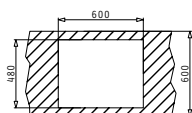

Προτεινόμενη Μπαταρία

FINO

SPARTA (62X50) 1 1/2B

Διαστάσεις Νεροχύτη: 620 x 500mm
Διαστάσεις Γουρνών: 340 x 400 x 150mm / 160 x 300 x 90mm
Ερμάριο: 60cm

Τύπος	Κωδικός	Θέση Γούρνας	Εκροή	Τιμή προ Φ.Π.Α.	Τιμή με Φ.Π.Α.
ΛΕΙΟ	100135701	Αντιστρέφόμενος 0 Οπές Μπαταρίας	∅60mm ∅92mm	90,70€	111,56€