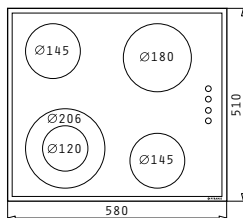

Εστία 58HL 530 Αφής

άνω πάγκου

**Νέο
προϊόν!**