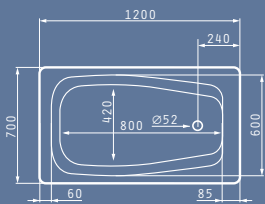

Διαστάσεις Μπανιέρας: 120 x 70cm

Καθαρό Βάρος Μπανιέρας: 10kg
Πλήρης Χωρητικότητα: 140lt

● ΠΡΟΤΕΙΝΟΜΕΝΗ ΘΕΣΗ ΤΟΠΟΘΕΤΗΣΗΣ ΧΕΙΡΟΛΑΒΩΝ

ANEMONA 160X70cm

Μοντέλο	Κωδικός Προϊόντος	Τιμή προ Φ.Π.Α.	Τιμή με Φ.Π.Α.
ΜΠΑΝΙΕΡΑ ANEMONA 160X70cm	022211902	125,00€	153,75€
ΠΑΝΕΛ ΜΗΚΟΥΣ 160cm VALERIA - ANEMONA	021300701	90,00€	110,70€
ΠΑΝΕΛ ΠΛΑΤΟΥΣ 70cm VALERIA - ANEMONA	021300201	60,00€	73,80€