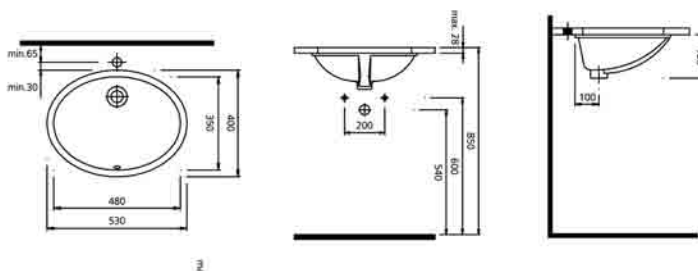

ΝΙΠΤΗΡΑΣ ΥΠΟΚΑΘΗΜΕΝΟΣ 530

Κωδικός Προϊόντος	Περιγραφή	Τιμή προ Φ.Π.Α.	Τιμή με Φ.Π.Α.
023003701	Νιπτήρας Υποκαθήμενος 530	37,20€	45,76€

ΝΙΠΤΗΡΑΣ ΥΠΟΚΑΘΗΜΕΝΟΣ 580

Κωδικός Προϊόντος	Περιγραφή	Τιμή προ Φ.Π.Α.	Τιμή με Φ.Π.Α.
023003801	Νιπτήρας Υποκαθήμενος 580	42,00€	51,66€

ΝΙΠΤΗΡΑΣ ΕΝΘΕΤΟΣ 600

Κωδικός Προϊόντος	Περιγραφή	Τιμή προ Φ.Π.Α.	Τιμή με Φ.Π.Α.
023003901	Νιπτήρας Ενθετός 600	46,80€	57,56€