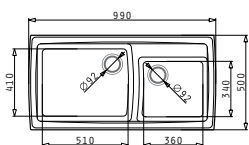

PYRAGRANITE PREMIUM (99X50) 2B

Διαστάσεις Νεροχύτη: 990 x 500mm
Διαστάσεις Γουρνών: 510 x 410 x 230mm / 360 x 340 x 200mm
Ερμάριο: 100cm

Χρώμα	Κωδικός	Εκροές	Τιμή προ Φ.Π.Α.	Τιμή με Φ.Π.Α.
ΛΕΥΚΟ	071600001	∅92mm ∅92mm	309,20€	380,32€
ΓΚΡΙ	071600601	∅92mm ∅92mm	309,20€	380,32€
ΜΠΕΖ	071600301	∅92mm ∅92mm	309,20€	380,32€
ΑΜΜΟΥ	071600701	∅92mm ∅92mm	309,20€	380,32€
ΤΕΡΑΚΟΤΑ	071600501	∅92mm ∅92mm	309,20€	380,32€

ΧΡΩΜΑΤΑ GRANITE

Στην συσκευασία περιλαμβάνονται βαλβίδες και σιφόν εξοικονόμησης χώρου.

071003801
Ξύλο Κοπής
από Οξιά

071008901
Ανοξείδωτο
Καλάθι

ALEGRETO

PYRAGRANITE PREMIUM (99X50) 2 1/2B

Διαστάσεις Νεροχύτη: 990 x 500mm
Διαστάσεις Γουρνών: 350 x 429 x 200mm / 150 x 290 x 145mm /
350 x 429 x 200mm
Ερμάριο: 100cm

Χρώμα	Κωδικός	Εκροές	Τιμή προ Φ.Π.Α.	Τιμή με Φ.Π.Α.
ΛΕΥΚΟ	070600001	∅92mm ∅92mm ∅92mm	315,40€	387,94€
ΜΠΕΖ	070600301	∅92mm ∅92mm ∅92mm	315,40€	387,94€
ΑΜΜΟΥ	070600701	∅92mm ∅92mm ∅92mm	315,40€	387,94€

ΧΡΩΜΑΤΑ GRANITE

Στην συσκευασία περιλαμβάνονται βαλβίδες και σιφόν εξοικονόμησης χώρου.

071003701
Ξύλο Κοπής
από Οξιά

072010001
Ανοξείδωτο
Καλάθι

BALATA