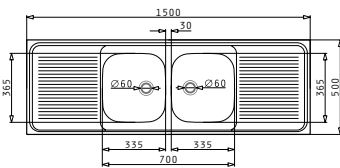

MEZZO

INTERNATIONAL (150X50) 2B 2D

Διαστάσεις Νεροχύτη: 1500 x 500mm
Διαστάσεις Γουρνών: 335 x 365 x 150mm / 335 x 365 x 150mm
Ερμάριο: 80cm

Τύπος	Κωδικός	Οπές Μπαταρίας	Εκροές	Τιμή προ Φ.Π.Α.	Τιμή με Φ.Π.Α.
ΛΕΙΟ	102934201	0 Οπές Μπαταρίας	∅60mm ∅60mm	168,20€	206,89€