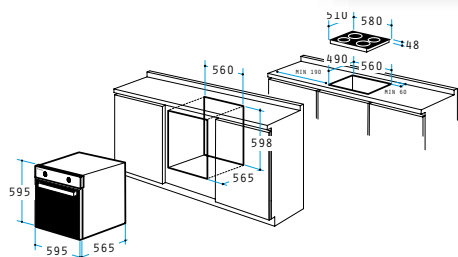

Φούρνος 60ΚΠ 145 Inox & Κεραμική Εστία

Κωδικός Προϊόντος

Τιμή προ Φ.Π.Α.

Τιμή με Φ.Π.Α.

034008402

601,80€

740,21€

Φούρνος

Διαστάσεις: 598 x 594 x 522mm

6 προγράμματα λειτουργίας

Χωρητικότητα: 56 λίτρα

Υπενθύμιση

Αναλογικός Χρονοδιακόπτης

Διπλό κρύσταλλο πόρτας

Αποσπώμενο εσωτερικό κρύσταλλο

Σύστημα ψύξης

2 ταψιά (45mm), 1 σχάρα

Πλαϊνές ράγες

Αntisprot επεξεργασία πρόσοψης

Easy to Clean εσωτερική επικάλυψη

Ενεργειακή κλάση B

4 Κεραμικές Εστίες Hi - Light:

☉☉ ∅120mm / 1200W

☉☉☉ ∅180mm / 1800W

☉☉☉ ∅180mm / 1800W

☉☉☉ ∅120mm / 1200W

Διαστάσεις: 580 x 510mm

9 Επίπεδα έντασης λειτουργίας

Ψηφιακή ένδειξη υπολοίπου θερμότητας για κάθε εστία

Φούρνος 60ΑΠ 1010 Inox

Κωδικός Προϊόντος

Τιμή προ Φ.Π.Α.

Τιμή με Φ.Π.Α.

034008901
ΦΟΥΡΝΟΣ

330,00€

405,90€

Εστία 58HL 434 Αφής Χωρίς Πλαίσιο

030029201
ΕΣΤΙΑ

320,00€

393,60€

Φούρνος

Διαστάσεις: 595 x 595 x 565mm

6 προγράμματα λειτουργίας

Χωρητικότητα: 64 λίτρα

Διπλό κρύσταλλο πόρτας εσωτερικά αποσπώμενο

Σύστημα ψύξης

1 ταψί (30mm), 1 σχάρα

Αntisprot επεξεργασία πρόσοψης

Easy to Clean εσωτερική επικάλυψη

Ενεργειακή κλάση A

4 Κεραμικές Εστίες Hi - Light:

☉☉ ∅180mm / 1800W

☉☉☉ ∅180mm / 1800W

☉☉☉ ∅145mm / 1200W

☉☉☉ ∅145mm / 1200W

Διαστάσεις: 580 x 510mm

Διακόπτες αφής

9 επίπεδα έντασης λειτουργίας

Κλειδωμα λειτουργίας

Ψηφιακή ένδειξη υπολοίπου θερμότητας για κάθε εστία