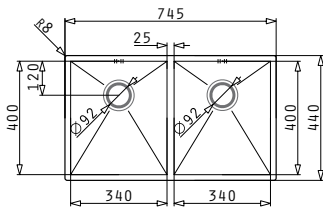

Διαστάσεις Νεροχύτη: 745 x 440mm
Διαστάσεις Γουρνών: 340 x 400 x 200mm / 340 x 400 x 200mm
Ερμάριο: 80cm