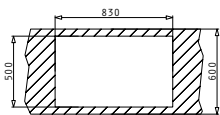

Προφίλ Ενθέτου 2

Προτεινόμενη Μπαταρία

Προτεινόμενα Αξεσουάρ

Βαλβίδες & Σιφόν

 **PYRAMIS**
Kitchen Inspirations

ΣΕΙΡΑ
CRYSTALON
ELEGANT

CRYSTALON (86X53) 1B 1D ΜΑΥΡΟ ΑΡΙΣΤΕΡΟ

Διαστάσεις Νεροχύτη: 860 x 530mm
 Διαστάσεις Γούρνας: 400 x 400 x 200mm
 Ερμάριο: 50cm