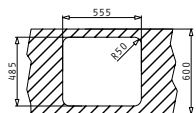

i Στην τιμή περιλαμβάνεται η αξία της βαλβίδας.

Προφίλ Ενθέτου 4

Προτεινόμενη Μπαταρία

Προτεινόμενα Αξεσουάρ

Βαλβίδες & Σιφόν

ATRIA

Διαστάσεις Νεροχύτη: 575 x 505mm
Διαστάσεις Γούρνας: 480 x 340 x 180mm
Ερμάριο: 60cm