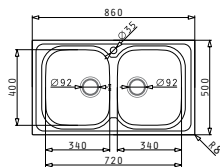

i Στην τιμή περιλαμβάνεται η αξία της βαλβίδας και του σιφόν.

Προφίλ Ενθέτου 1

Προτεινόμενη Μπαταρία

Προτεινόμενα Αξεσουάρ

Βαλβίδες & Σιφόν

AMALTIA (79X50) 2B

Διαστάσεις Νεροχύτη: 790 x 500mm
Διαστάσεις Γουρνών: 340 x 400 x 180mm / 340 x 400 x 180mm
Ερμάριο: 80cm

Προφίλ Ενθέτου 1

Προτεινόμενη Μπαταρία

Προτεινόμενα Αξεσουάρ

Βαλβίδες & Σιφόν

AMALTIA (86X50) 1B 1D

Διαστάσεις Νεροχύτη: 860 x 500mm
Διαστάσεις Γούρνας: 340 x 400 x 180mm
Ερμάριο: 45cm

Τύπος	Κωδικός	Θέση Γούρνας	Εκροή	Τιμή προ Φ.Π.Α.	Τιμή με Φ.Π.Α.
ΛΕΙΟ	107118001	Αντιστρεφόμενος 0 Οπές Μπαταρίας	∅92mm	140,40€	172,69€
ΣΑΓΡΕ	107118901	Αντιστρεφόμενος 0 Οπές Μπαταρίας	∅92mm	166,00€	204,18€

I Στην τιμή περιλαμβάνεται η αξία της βαλβίδας και του σιφόν.

Προφίλ Ενθέτου 1

Προτεινόμενη Μπαταρία

Προτεινόμενα Αξεσουάρ

Βαλβίδες & Σιφόν

AMALTIA (86X50) 2B

Διαστάσεις Νεροχύτη: 860 x 500mm
Διαστάσεις Γουρνών: 340 x 400 x 180mm / 340 x 400 x 180mm
Ερμάριο: 80cm

Προφίλ Ενθέτου 1

Προτεινόμενη Μπαταρία

Προτεινόμενα Αξεσουάρ

Βαλβίδες & Σιφόν

AMALTIA (116X50) 2B 1D

Διαστάσεις Νεροχύτη: 1160 x 500mm
Διαστάσεις Γουρνών: 340 x 400 x 180mm / 340 x 400 x 180mm
Ερμάριο: 80cm