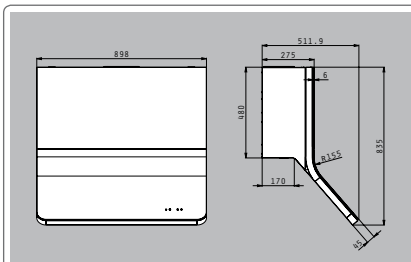

Υλικό: ανοξείδωτο & μαύρο γυαλί

Διαστάσεις: 90cm

Απορροφητικότητα: 800m³/h

Σύστημα ειδοποίησης αλλαγής/καθαρισμού φίλτρων

Επίπεδο θορύβου: 54dB

Μοτέρ: turbo/250W - 2 λάμπες αλογόνου

Διακόπτες αφής

Μεταλλικά φίλτρα: 3

065099801

Φίλτρο άνθρακα
Απαιτούμενα: 2

Τιμή προ Φ.Π.Α.: **11,40€**

Τιμή με Φ.Π.Α.: **14,02€**

Refleto Plus

ELEGANT

**Νέο
προϊόν!**

Κωδικός Προϊόντος

Τιμή προ Φ.Π.Α.

Τιμή με Φ.Π.Α.

065014401

855,00€

1.051,65€