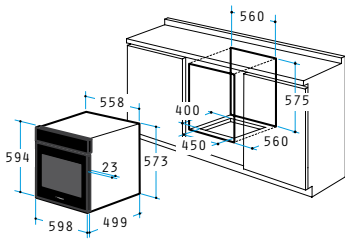

Φούρνος 60ΑΠ 1110 Μαύρο Γυαλί

άνω πάγκου

**Νέο
προϊόν!**

Κωδικός Προϊόντος **034012501** Τιμή προ Φ.Π.Α. **700,00€** Τιμή με Φ.Π.Α. **861,00€**

- Διαστάσεις: 598 x 594 x 522mm
- 10 προγράμματα λειτουργίας
- Χωρητικότητα: 56 λίτρα
- Πλήκτρα αφής σε γυαλί
- Ηλεκτρονικός προγραμματισμός διακοπής λειτουργίας
- Τριπλό κρύσταλλο πόρτας
- Αποσπώμενο εσωτερικό κρύσταλλο
- Σύστημα ψύξης
- 1 σχάρα
- 2 ταψιά
- Εξωτερικές Διαστάσεις Ταψιών: 462x368x45mm
- Εσωτερικές Διαστάσεις Ταψιών: 412x292x45mm
- Πλαϊνές ράγες
- Easy to clean εσωτερική επικάλυψη
- Ενεργειακή κλάση A