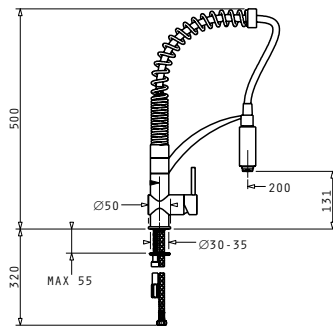

CRESENTO

ELEGANT

Τύπος	Κωδικός	Τιμή προ Φ.Π.Α.	Τιμή με Φ.Π.Α.
ΧΡΩΜΕ	095011001	308,10€	378,96€

Επαγγελματικού σχεδιασμού μπαταρία με εκτεινόμενο ντους