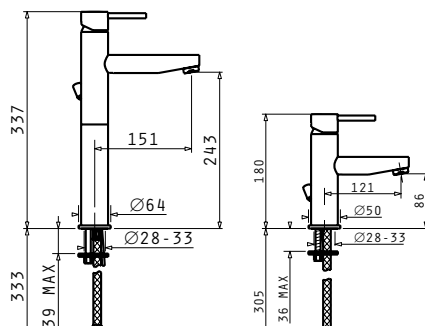

ROTA

ΜΠΑΝΙΟ

Τύπος	Κωδικός	Τιμή προ Φ.Π.Α.	Τιμή με Φ.Π.Α.
Μπαταρία Νιπτήρα	098030101	122,40€	150,55€
Μπαταρία Νιπτήρα XL	098030301	155,10€	190,77€
Μπαταρία Λουτρού	098030201	155,10€	190,77€

Αναμεικτικές μπαταρίες νιπτήρος, μίας οπής, με αυτόματη βαλβίδα