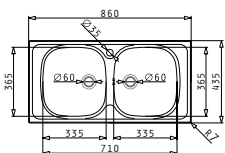

Τύπος	Κωδικός	Οπές Μπαταρίας	Εκροές	Τιμή προ Φ.Π.Α.	Τιμή με Φ.Π.Α.
ΛΕΙΟ	100150801	1 Οπή Μπαταρίας	∅60mm ∅60mm	105,00€	129,15€
ΣΑΓΡΕ	100150901	1 Οπή Μπαταρίας	∅60mm ∅60mm	151,70€	186,59€

I Στην τιμή περιλαμβάνεται η αξία της βαλβίδας.

Προφίλ Ενθέτου 1

Βαλβίδες & Σιφόν

521095501
Βαλβίδα ∅60
με τάπη

521099801
Βαλβίδα ∅60
με Υπερχείλιση

521055101
Σιφόν
για 2 Γούρνες

Προτεινόμενη Μπαταρία

FINO