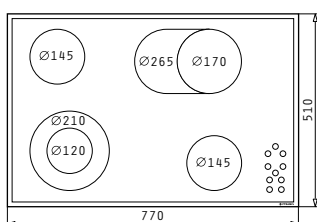

Εστία 77HL 630 Αφής

άνω πάγκου

Κωδικός Προϊόντος: **030025002** Τιμή προ Φ.Π.Α. **530,00€** Τιμή με Φ.Π.Α. **651,90€**

6 Κεραμικές Εστίες Hi - Light:

- Ø145mm / 1200W
- Ø170 / 265mm, 1400 / 2200W
- Ø120 / 210mm, 700 / 2100W
- Ø145mm / 1200W

Διαστάσεις: 770 x 510mm

Διακόπτες αφής

9 επίπεδα έντασης λειτουργίας

Κλείδωμα λειτουργίας

Ψηφιακή ένδειξη υπολοίπου θερμότητας για κάθε εστία

Ηλεκτρονικός χρονοδιακόπτης

Ανοξείδωτο πλαίσιο