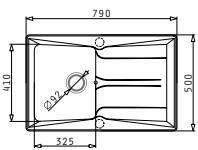

CRESENTO

Pyragranite
Νεποκούτες

ΣΕΙΡΑ
PETRA
PYRAGRANITE

25
χρόνια
εγγύηση

● PYRAGRANITE PETRA

PYRAGRANITE PETRA (79X50) 1B 1D

Διαστάσεις Νεροχύτη: 790 x 500mm
Διαστάσεις Γούρνας: 325 x 410 x 210mm
Ερμάριο: 45cm