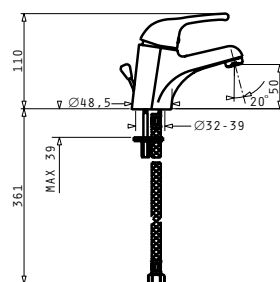

SOLFFEGIO

ΜΠΑΝΙΟ