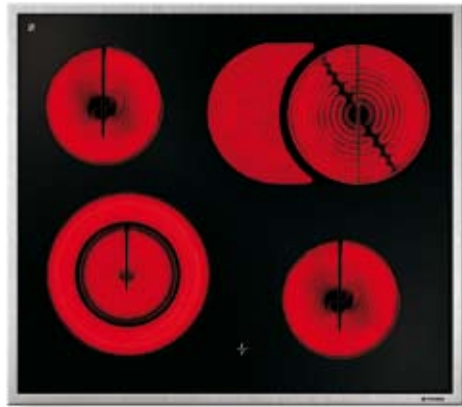

Εστία 58HL 600 Plus

κάτω πάγκου

Κωδικός Προϊόντος

Τιμή προ Φ.Π.Α.

Τιμή με Φ.Π.Α.

030027302

320,00€

393,60€

6 Κεραμικές Εστίες Hi - Light:

Ø145mm / 1200W

Ø170 / 265mm, 1400 / 2200W

Ø120 / 210mm, 700 / 2100W

Ø145mm / 1200W

Διαστάσεις: 580 x 510mm

7 Επίπεδα έντασης λειτουργίας

Ψηφιακή ένδειξη υπολοίπου θερμότητας για κάθε εστία

Ανοξείδωτο πλαίσιο

Κωδικός Προϊόντος

Τιμή προ Φ.Π.Α.

Τιμή με Φ.Π.Α.