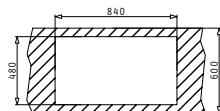

Προφίλ Ενθέτου 1

Προτεινόμενη Μπαταρία

Προτεινόμενα Αξεσουάρ

Βαλβίδες & Σιφόν

AMALTIA (86X50) 1B 1D

Διαστάσεις Νεροχύτη: 860 x 500mm
Διαστάσεις Γούρνας: 340 x 400 x 180mm
Ερμάριο: 45cm

Τύπος	Κωδικός	Θέση Γούρνας	Εκροή	Τιμή προ Φ.Π.Α.	Τιμή με Φ.Π.Α.
ΛΕΙΟ	107118001	Αντιστρεφόμενος 0 Οπές Μπαταρίας	∅92mm	140,40€	172,69€
ΣΑΓΡΕ	107118901	Αντιστρεφόμενος 0 Οπές Μπαταρίας	∅92mm	166,00€	204,18€

I Στην τιμή περιλαμβάνεται η αξία της βαλβίδας και του σιφόν.

Προφίλ Ενθέτου 1

Προτεινόμενη Μπαταρία

Προτεινόμενα Αξεσουάρ

Βαλβίδες & Σιφόν

AMALTIA (86X50) 2B

Διαστάσεις Νεροχύτη: 860 x 500mm
Διαστάσεις Γουρνών: 340 x 400 x 180mm / 340 x 400 x 180mm
Ερμάριο: 80cm