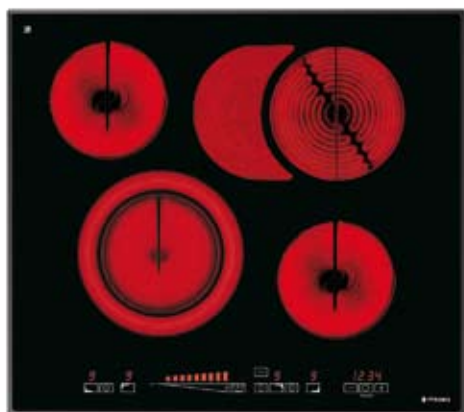

Εστία 58HL 633 Αφής Μπιζουτέ Slider

άνω πάγκου

**ΝΕΟ
προϊόν!**

Κωδικός Προϊόντος

Τιμή προ Φ.Π.Α.

Τιμή με Φ.Π.Α.

030029001

520,00€

639,60€

6 Κεραμικές Εστίες Hi - Light:

☉ ☉ ∅145mm / 1200W

☉ ☉ ∅120 / 210mm, 700 / 2100W

☉ ☉ ∅140 / 250mm, 1000 / 1800W

☉ ☉ ∅145mm / 1200W

Διαστάσεις: 580 x 510mm

Ροοστατικός αισθητήρας αφής 9 επιπέδων (slider)

9 επίπεδα έντασης λειτουργίας

Κλειδωμα λειτουργίας

Ψηφιακή ένδειξη υπολοίπου θερμότητας για κάθε εστία

Ηλεκτρονικός χρονοδιακόπτης

Περίμετρος μπιζουτέ