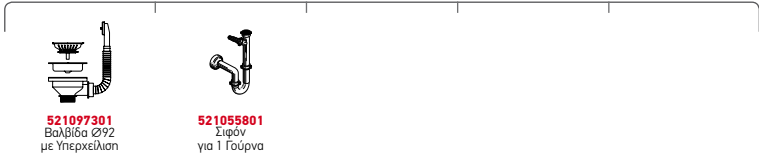

i Στην τιμή περιλαμβάνεται η αξία της βαλβίδας και του σιφόν.

Προφίλ Ενθέτου 1

Προτεινόμενη Μπαταρία

Προτεινόμενα Αξεσουάρ

Βαλβίδες & Σιφόν

AMALTIA (79X50) 2B

Διαστάσεις Νεροχύτη: 790 x 500mm
Διαστάσεις Γουρνών: 340 x 400 x 180mm / 340 x 400 x 180mm
Ερμάριο: 80cm