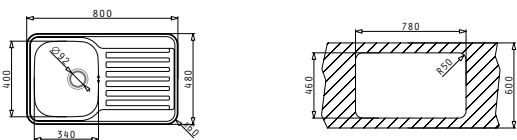

Βαλβίδα Ø92
με Υπερχειλίσιο

Σιφόν για
1 1/2 Γούρνα

ΣΕΙΡΑ
SPACE
CLASSIC

SPACE MINI (80x48) 1B 1D

Διαστάσεις Νεροχύτη: 800 x 480mm
Διαστάσεις Γούρνας: 340 x 400 x 180mm
Ερμάριο: 45m

Τύπος	Κωδικός	Θέση Γούρνας	Εκροή	Τιμή προ Φ.Π.Α.	Τιμή με Φ.Π.Α.
ΛΕΙΟ	108716601	Αντιστρέφόμενος 0 Οπές Μπαταρίας	∅92mm	126,20€	155,23€
ΣΙΓΡΕ	108722501	Αντιστρέφόμενος 0 Οπές Μπαταρίας	∅92mm	160,70€	197,66€