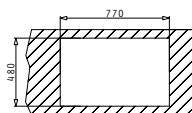

521097201
Βαλβίδα
∅92

521055201
Σιφόν για
1 1/2 Γούρνα

Προτεινόμενη Μπαταρία

MODO

SPARTA (79X50) 1B 1D

Διαστάσεις Νεροχύτη: 790 x 500mm
Διαστάσεις Γούρνας: 340 x 400 x 150mm
Ερμάριο: 45cm

Τύπος	Κωδικός	Θέση Γούρνας	Εκροή	Τιμή προ Φ.Π.Α.	Τιμή με Φ.Π.Α.
ΛΕΙΟ	100133901	Αντιστρέφόμενος 0 Οπές Μπαταρίας	∅60mm	78,50€	96,56€
ΣΙΓΡΕ	100134001	Αντιστρέφόμενος 0 Οπές Μπαταρίας	∅60mm	118,40€	145,63€