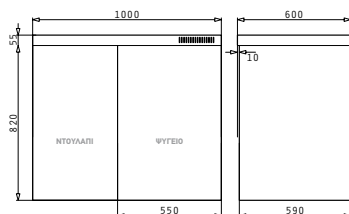

ΞΥΛΙΝΟ MK 322 (100X60)

Θέση Γούρνας	Κωδικός	Οπές Μπαταρίας	Εκροή	Τιμή προ Φ.Π.Α.	Τιμή με Φ.Π.Α.
Γούρνα Δεξιά	172004701	0 Οπές Μπαταρίας	∅60mm	620,00€	762,60€
Γούρνα Αριστερά	173004701	0 Οπές Μπαταρίας	∅60mm	620,00€	762,60€

I Στη συσκευασία περιλαμβάνεται η βαλβίδα.

Αξεσουάρ

Προτεινόμενη Μπαταρία