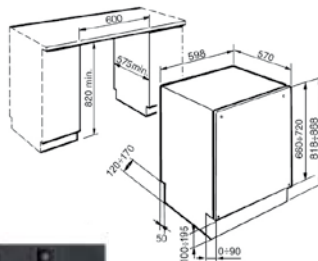

Πλυντήριο Πιάτων DWA 60FI

πλήρως καλυπτόμενο

ΝΕΟ
προϊόν!

Κωδικός Προϊόντος

033000102

Τιμή προ Φ.Π.Α.

680,00€

Τιμή με Φ.Π.Α.

836,40€

Πλάτος: **60cm**

Χωρητικότητα: **12 σερβίτσια**

Χρώμα ταμπλό: **μαύρο**

Επίπεδο θορύβου: **49dB**

Θερμοκρασίες προγραμμάτων: **38°-45°-55°-65°-70°**

Προεπιλογή έναρξης λειτουργίας έως και 9 ώρες

Σύστημα προστασίας διαρροών (Full Aqua Stop System)

A Ενεργειακή κλάση απόδοσης

A κλάση αποτελεσματικότητας πλυσίματος

A κλάση αποτελεσματικότητας στεγνώματος

Ηλεκτρονικός διακόπτης λειτουργίας

Ηλεκτρονική ένδειξη προγραμμάτων

10 προγράμματα λειτουργίας

Πλήκτρο πρόσθετων προγραμμάτων

Λυχνία ένδειξης λειτουργίας

Λυχνία ένδειξης ξεβγάλματος

Λυχνία ένδειξης έλλειψης αλατιού

Ανοξείδωτο φίλτρο

Σύστημα αφαλάτωσης

Προστασία ατμού