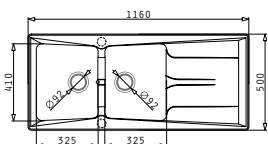

Προτεινόμενοι συνδυασμοί αξεσουάρ

Ανοξείδωτο Στραγγιστήρι για την υποδοχή του ξύλου κοπής.

Χρώμα	Κωδικός	Εκροές	Τιμή προ Φ.Π.Α.	Τιμή με Φ.Π.Α.
ΛΕΥΚΟ	077800001	∅92mm ∅92mm	295,80€	363,83€
ΓΚΡΙ	077800601	∅92mm ∅92mm	295,80€	363,83€
ΜΠΕΖ	077800301	∅92mm ∅92mm	295,80€	363,83€
ΑΜΜΟΥ	077800701	∅92mm ∅92mm	295,80€	363,83€
ΜΑΥΡΟ	077801001	∅92mm ∅92mm	295,80€	363,83€

Στην συσκευασία περιλαμβάνονται βαλβίδες και σιφόν εξοικονόμησης χώρου.

Προτεινόμενα Αξεσουάρ

073023601 Ανοξείδωτο Καλάθι

043000901 Ανοξείδωτο Στραγγιστήρι

525005701 Ξύλο Κοπής από Οξιά

Προτεινόμενη Μπαταρία