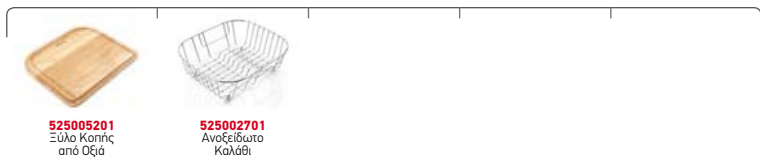

I Στην τιμή περιλαμβάνεται η αξία της βαλβίδας και του σιφόν.

Προφίλ Ενθέτου 1

Προτεινόμενη Μπαταρία

Προτεινόμενα Αξεσουάρ

Βαλβίδες & Σιφόν

ΣΕΙΡΑ
TITAN
PREMIUM

TITAN (86X50) 1B

Διαστάσεις Νεροχύτη: 860 x 500mm
Διαστάσεις Γούρνας: 750 x 415 x 210mm
Ερμάριο: 90cm