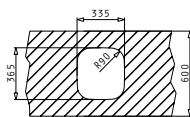

i Στην τιμή περιλαμβάνεται η αξία της βαλβίδας.

Υποκαθήμενος

Προτεινόμενα Αξεσουάρ

Βαλβίδες

IRIS (33,5X36,5)

Εξωτερικές Διαστάσεις: 357 x 387mm
Διαστάσεις Γούρνας: 335 x 365 x 150mm
Ερμάριο: 40cm

Τύπος	Κωδικός	Συσκευασία	Εκροή	Τιμή προ Φ.Π.Α.	Τιμή με Φ.Π.Α.
ΛΕΙΟ	100009701	10 Τεμ / Κιβώτιο	∅92mm	46,60€	57,32€