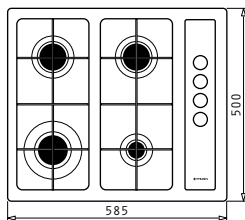

Εστία Γκαζιού 60CS Inox

άνω πάγκου

Κωδικός Προϊόντος

Τιμή προ Φ.Π.Α.

Τιμή με Φ.Π.Α.

03005201

210,00€

258,30€

4 Εστίες Γκαζιού:

1750W

1750W

3000W

1000W

Διαστάσεις: 585 x 500mm

Ανοξείδωτο ταμπλό

Ασφάλεια διακοπής παροχής αερίου σε κάθε εστία

Μπεκ τροφοδοσίας για γκάζι δικτύου και γκάζι φιάλης

Ενσωματωμένη αυτόματη ηλεκτρονική ανάφλεξη