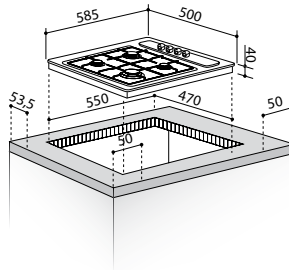

Εστία Γκαζιού 60CS Inox

άνω πάγκου

Κωδικός Προϊόντος

Τιμή προ Φ.Π.Α.

Τιμή με Φ.Π.Α.

03005201

210,00€

258,30€

4 Εστίες Γκαζιού:

1750W

1750W

3000W

1000W

Διαστάσεις: 585 x 500mm

Ανοξείδωτο ταμπλό

Ασφάλεια διακοπής παροχής αερίου σε κάθε εστία

Μπεκ τροφοδοσίας για γκάζι δικτύου και γκάζι φιάλης

Ενσωματωμένη αυτόματη ηλεκτρονική ανάφλεξη