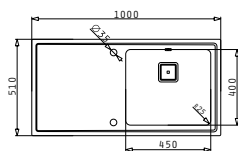

Βαλβίδες & Σιφόν

NIVEL (100X51) 1B 1D WHITE ΑΡΙΣΤΕΡΟ

Διαστάσεις Νεροχύτη: 1000 x 510mm
Διαστάσεις Γούρνας: 450 x 400 x 200mm
Ερμάριο: 60cm

Τύπος	Κωδικός	Οπές Μπαταρίας	Εκροή	Τιμή προ Φ.Π.Α.	Τιμή με Φ.Π.Α.
ΛΕΥΚΟ ΓΥΑΛΙ	109506730	1+1 Οπές Μπαταρίας	Τετράγωνη	796,70€	980,00€

Στη συσκευασία περιλαμβάνονται σετ αυτόματης βαλβίδας και σιφόν.

Ισόπεδος

Προφίλ Ενθέτου 2

Προτεινόμενη Μπαταρία

Προτεινόμενα Αξεσουάρ

Βαλβίδες & Σιφόν

NIVEL (100X51) 1B 1D WHITE ΔΕΞΙ

Διαστάσεις Νεροχύτη: 1000 x 510mm
Διαστάσεις Γούρνας: 450 x 400 x 200mm
Ερμάριο: 60cm