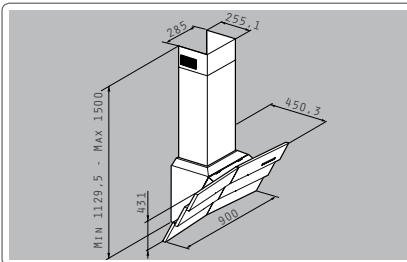

Υλικό: ανοξείδωτο

Διαστάσεις: 90cm

Απορροφητικότητα: 1000m³/h

Επίπεδο θορύβου: 59dB

Μοτέρ: turbo/250W

2 λάμπες αλογόνου

Ηλεκτρονικοί διακόπτες

Μεταλλικά φίλτρα: 1

065916201

Φίλτρο άνθρακα & σύστημα εγκατάστασης

Απαιτούμενα: 2

Τιμή προ Φ.Π.Α.: **43,90€**

Τιμή με Φ.Π.Α.: **54,00€**