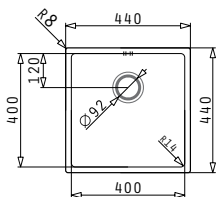

Τύπος	Κωδικός	Εκροή	Τιμή προ Φ.Π.Α.	Τιμή με Φ.Π.Α.
ΛΕΙΟ	100096301	∅92mm	322,40€	396,55€

Στη συσκευασία περιλαμβάνεται βαλβίδα.

Ισόπεδος

Προτεινόμενη Μπαταρία

SPANIATO

Προτεινόμενα Αξεσουάρ

043000201
Γυάλινος
Δίσκος Κοπή

043000701
Ανοξείδωτο
Στραγγιστήρι

Βαλβίδες

521102601
Βαλβίδα ∅92
με Υπερχείλιση