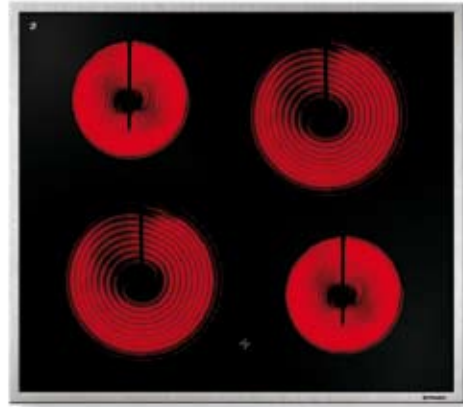

Εστία 58HL 400 Plus

κάτω πάγκου

Κωδικός Προϊόντος: **030027502** Τιμή προ Φ.Π.Α. **295,00€** Τιμή με Φ.Π.Α. **362,85€**

4 Κεραμικές Εστίες Hi - Light:

- $\varnothing 180\text{mm} / 1800\text{W}$
- $\varnothing 145\text{mm} / 1200\text{W}$
- $\varnothing 180\text{mm} / 1800\text{W}$
- $\varnothing 145\text{mm} / 1200\text{W}$

Διαστάσεις: 580 x 510mm

7 Επίπεδα έντασης λειτουργίας

Ψηφιακή ένδειξη υπολοίπου θερμότητας για κάθε εστία

Ανοξείδωτο πλαίσιο