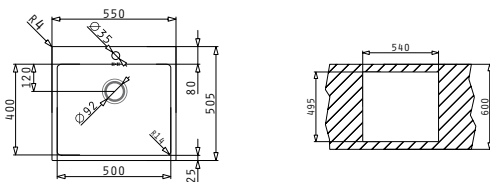

Βαλβίδες & Σιφόν

Προτεινόμενη Μπαταρία

ISTROS (50X40) 1B

Sink Dimensions: 550 x 505mm
Bowl Dimensions: 500 x 400 x 200mm
Minimum Base Unit: 60cm

Τύπος	Κωδικός	Οπές Μπαταρίας	Εκροή	Τιμή προ Φ.Π.Α.	Τιμή με Φ.Π.Α.
ΛΕΙΟ	100098201	1 Οπή Μπαταρίας	∅92mm	364,00€	447,72€

Στη συσκευασία περιλαμβάνονται βαλβίδα και σιφόν.

Προτεινόμενα Αξεσουάρ

Προφίλ Ενθέτου 4

Βαλβίδες & Σιφόν

Προτεινόμενη Μπαταρία

ISTROS (74X40) 1B

Διαστάσεις Νεροχύτη: 790 x 505mm
Διαστάσεις Γουρνών: 740 x 400 x 200mm
Ερμάριο: 80cm