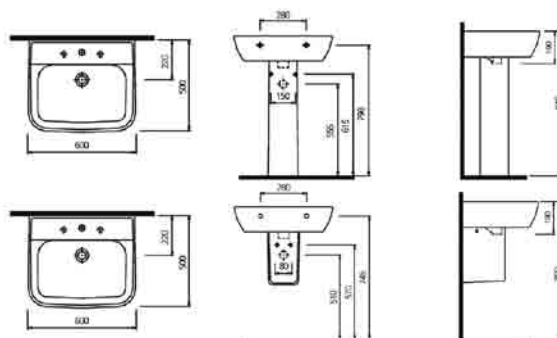

ΝΙΠΤΗΡΑΣ DEKELIA 600

**Νέο
προϊόν!**

Κωδικός Προϊόντος	Περιγραφή	Τιμή προ Φ.Π.Α.	Τιμή με Φ.Π.Α.
023004201	Νιπτήρας Dekelia 600	82,00€	100,86€
023004301	Κολώνα Dekelia 600	49,00€	60,27€
023004401	Κολώνα Κρεμαστή Dekelia 600	36,00€	44,28€

ΛΕΚΑΝΗ DEKELIA

**Νέο
προϊόν!**

Κωδικός Προϊόντος	Περιγραφή	Τιμή προ Φ.Π.Α.	Τιμή με Φ.Π.Α.
023004501	Λεκάνη Dekelia ΧΠ ΟΑ 655x355	122,00€	150,06€
023004601	Καζανάκι Dekelia Μηχανισμός 3/6lt PBI	78,00€	95,94€
023004701	Καπάκι Dekelia Soft Close	72,00€	88,56€

ΑΝΤΑΛΛΑΚΤΙΚΑ ΣΕΙΡΑΣ

Κωδικός Προϊόντος	Περιγραφή	Τιμή προ Φ.Π.Α.	Τιμή με Φ.Π.Α.
023900001	Μηχανισμός για Καζανάκι 3/6LT PBI	33,60€	41,33€
023902101	Καζανάκι Dekelia χωρίς Καπάκι	46,00€	56,58€
023902201	Καπάκι από Καζανάκι Dekelia	43,00€	52,89€