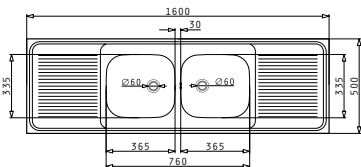

521055101
Σιφόν
για 2 Γούρνες

Προτεινόμενη Μπαταρία

FESTIVO

INTERNATIONAL (160X50) 2B 2D

Διαστάσεις Νεροχύτη: 1600 x 500mm
Διαστάσεις Γουρνών: 365 x 335 x 150mm / 365 x 335 x 150mm
Ερμάριο: 80cm

Τύπος	Κωδικός	Οπές Μπαταρίας	Εκροές	Τιμή προ Φ.Π.Α.	Τιμή με Φ.Π.Α.
ΛΕΙΟ	102941101	0 Οπές Μπαταρίας	∅60mm ∅60mm	173,30€	213,16€