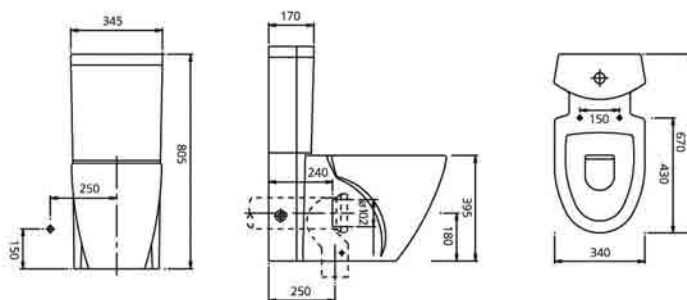

Κωδικός Προϊόντος	Περιγραφή	Τιμή προ Φ.Π.Α.	Τιμή με Φ.Π.Α.
023000401	Λεκάνη Eretria Επιτοίχια ΧΠ ΟΑ 670x340	121,00€	148,83€
023000501	Καζανάκι Eretria Μηχανισμός 3/6LT	77,50€	95,33€
023000601	Καπάκι Eretria Soft Close	78,40€	96,43€