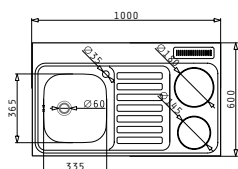

ΜΕΤΑΛΛΙΚΟ MK 323 (100X60)

Θέση Γούρνας	Κωδικός	Οπές Μπαταρίας	Εκροή	Τιμή προ Φ.Π.Α.	Τιμή με Φ.Π.Α.
Γούρνα Δεξιά	170002501	1 Οπή Μπαταρίας	∅60mm	770,00€	947,10€
Γούρνα Αριστερά	170002601	1 Οπή Μπαταρίας	∅60mm	770,00€	947,10€

I Στη συσκευασία περιλαμβάνεται η βαλβίδα.

Αξεσουάρ

Προτεινόμενη Μπαταρία