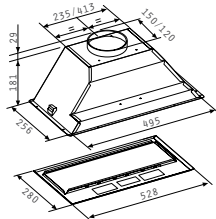

Τζάκι

ESSENTIAL

Κωδικός Προϊόντος Τιμή προ Φ.Π.Α. Τιμή με Φ.Π.Α.
065004101 119,40€ 146,86€

Γκρι μεταλλικό

Διαστάσεις: 53cm

Απορροφητικότητα: 450m³/h

Επίπεδο θορύβου: 51dB

Μοτέρ: 2 X 110W

Συρόμενοι διακόπτες

Μεταλλικά φίλτρα: 2

065099901 Φίλτρο άνθρακα
Απαιτούμενα: 2
Τιμή προ Φ.Π.Α.: **11,40€**
Τιμή με Φ.Π.Α.: **14,02€**