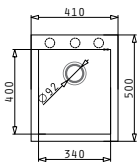

Τα χρώματα Metal είναι διαθέσιμα για τα μοντέλα της σειράς CALDERA.

ΣΕΙΡΑ
TETRAGON
PYRAGRANITE

PYRAGRANITE TETRAGON (41X50) 1B

Διαστάσεις Νεροχύτη: 410 x 500mm
Διαστάσεις Γούρνας: 340 x 400 x 200mm
Ερμάριο: 40cm