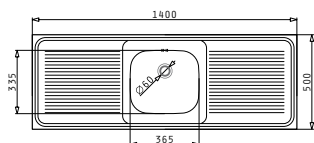

521055101
Σιφόν
για 2 Γούρνες

Προτεινόμενη Μπαρτιάρα

FESTIVO

INTERNATIONAL (140X50) 1B 2D

Διαστάσεις Νεροχύτη: 1400 x 500mm
Διαστάσεις Γουρνών: 365 x 335 x 150mm
Ερμάριο: 45cm

Τύπος	Κωδικός	Οπές Μπαταρίας	Εκροή	Τιμή προ Φ.Π.Α.	Τιμή με Φ.Π.Α.
ΛΕΙΟ	102927001	0 Οπές Μπαταρίας	Ø60mm	116,30€	143,05€