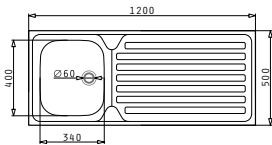

Στην τιμή περιλαμβάνεται η αξία της βαλβίδας.

Προτεινόμενα Αξεσουάρ

3 Στράντζες

Βαλβίδες & Σιφόν

Προτεινόμενη Μπαταρία

INTERNATIONAL (120X50) 1B 1D

Διαστάσεις Νεροχύτη: 1200 x 500mm
Διαστάσεις Γούρνας: 340 x 400 x 150mm
Ερμάριο: 45cm