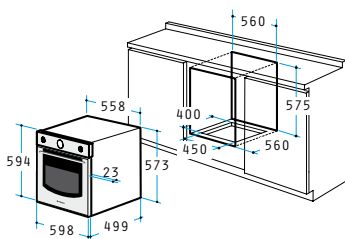

Φούρνος 60ΑΠ 1040 Ρουστίκ Μπεζ

άνω πάγκου

Κωδικός Προϊόντος **034007802** Τιμή προ Φ.Π.Α. **520,20€** Τιμή με Φ.Π.Α. **639,85€**

- Διαστάσεις: 598 x 594 x 522mm
- 8 προγράμματα λειτουργίας
- Χωρητικότητα: 56 λίτρα
- Αναλογικό ρολόι
- Αναλογικός χρονοδιακόπτης
- Διπλό κρύσταλλο πόρτας
- Αποσπώμενο εσωτερικό κρύσταλλο
- Σύστημα ψύξης
- 2 σχάρες
- 2 ταψιά
- Εξωτερικές Διαστάσεις Ταψιών: 462x368x45mm
- Εσωτερικές Διαστάσεις Ταψιών: 412x292x45mm
- Πλαϊνές ράγες
- Easy to clean εσωτερική επικάλυψη
- Ενεργειακή κλάση A

Φούρνοι