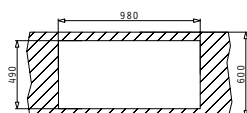

CRESENTO

PYRAGRANITE CALDERA (100X51) 1 3/4B

Διαστάσεις Νεροχύτη: 1000 x 510mm
Διαστάσεις Γουρνών: 386 x 433 x 230mm / 500 x 434 x 230mm
Ερμάριο: 100cm

Χρώμα	Κωδικός	Εκροές	Τιμή προ Φ.Π.Α.	Τιμή με Φ.Π.Α.
ΛΕΥΚΟ	078300001	Ø92mm Ø92mm	306,00€	376,38€
ΓΚΡΙ	078300601	Ø92mm Ø92mm	306,00€	376,38€
ΜΠΕΖ	078300301	Ø92mm Ø92mm	306,00€	376,38€
ΑΜΜΟΥ	078300701	Ø92mm Ø92mm	306,00€	376,38€
ΜΑΥΡΟ	078301001	Ø92mm Ø92mm	306,00€	376,38€
ΧΡΩΜΙΟ	078300901	Ø92mm Ø92mm	321,30€	395,20€
ΤΙΤΑΝΙΟ	078301201	Ø92mm Ø92mm	321,30€	395,20€