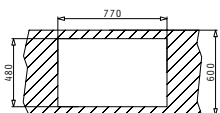

i Στην τιμή περιλαμβάνεται η αξία της βαλβίδας και του σιφόν.

Προφίλ Ενθέτου 1

Προτεινόμενη Μπαταρία

Προτεινόμενα Αξεσουάρ

Βαλβίδες & Σιφόν

AMALTIA (79X50) 2B

Διαστάσεις Νεροχύτη: 790 x 500mm
Διαστάσεις Γουρνών: 340 x 400 x 180mm / 340 x 400 x 180mm
Ερμάριο: 80cm