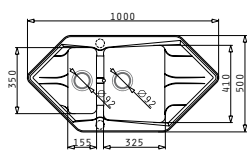

Χρώμα	Κωδικός	Εκροές	Τιμή προ Φ.Π.Α.	Τιμή με Φ.Π.Α.
ΛΕΥΚΟ	077700001	Ø92mm Ø92mm	285,60€	351,29€
ΜΠΕΖ	077700301	Ø92mm Ø92mm	285,60€	351,29€
ΑΜΜΟΥ	077700701	Ø92mm Ø92mm	285,60€	351,29€

ΧΡΩΜΑΤΑ GRANITE

Στην συσκευασία περιλαμβάνονται βαλβίδες και αφόν εξοικονόμησης χώρου.

Προφίλ Ενθέτου 2

Προτεινόμενα Αξεσουάρ

073023601
Ανοξείδωτο
Καλάθι

043000901
Ανοξείδωτο
Στραγγιστήρι

525005701
Ξύλο Κοπής
από Οξιά

Προτεινόμενη Μπαταρία

RITMO

Προτεινόμενοι συνδυασμοί αξεσουάρ

Ανοξείδωτο Στραγγιστήρι για την υποδοχή του ξύλου κοπής.