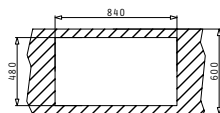

PYRAGRANITE PREMIUM (88X50) 1B

Διαστάσεις Νεροχύτη: 880 x 500mm
Διαστάσεις Γουρνών: 790 x 425 x 220mm
Ερμάριο: 90cm

Χρώμα	Κωδικός	Εκροή	Τιμή προ Φ.Π.Α.	Τιμή με Φ.Π.Α.
ΛΕΥΚΟ	072900001	∅92mm	297,70€	366,17€
ΜΠΕΖ	072900301	∅92mm	297,70€	366,17€
ΑΜΜΟΥ	072900701	∅92mm	297,70€	366,17€

ΧΡΩΜΑΤΑ GRANITE

Στην συσκευασία περιλαμβάνεται βαλβίδα και σιφόν εξοικονόμησης χώρου.

Προφίλ Ενθέτου 2

Προτεινόμενα Αξεσουάρ

073021701
Ανοξείδωτο Καλάθι

Προτεινόμενη Μπαταρία

RITMO

PYRAGRANITE PREMIUM (99X50) 1B 1D

Διαστάσεις Νεροχύτη: 990 x 500mm
Διαστάσεις Γουρνών: 534 x 408 x 210mm
Ερμάριο: 60cm

Χρώμα	Κωδικός	Εκροή	Τιμή προ Φ.Π.Α.	Τιμή με Φ.Π.Α.
ΛΕΥΚΟ	071900001	∅92mm	289,90€	356,58€
ΜΠΕΖ	071900301	∅92mm	289,90€	356,58€
ΑΜΜΟΥ	071900701	∅92mm	289,90€	356,58€

ΧΡΩΜΑΤΑ GRANITE

Στην συσκευασία περιλαμβάνεται βαλβίδα και σιφόν εξοικονόμησης χώρου.

Προφίλ Ενθέτου 2

Προτεινόμενη Μπαταρία

ΒΑΛΑΤΑ