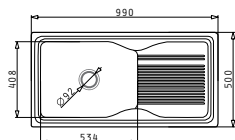

Χρώμα	Κωδικός	Εκροή	Τιμή προ Φ.Π.Α.	Τιμή με Φ.Π.Α.
ΛΕΥΚΟ	071900001	∅92mm	289,90€	356,58€
ΜΠΕΖ	071900301	∅92mm	289,90€	356,58€
ΑΜΜΟΥ	071900701	∅92mm	289,90€	356,58€

ΧΡΩΜΑΤΑ GRANITE

Στην συσκευασία περιλαμβάνεται βαλβίδα και σιφόν εξοικονόμησης χώρου.

Προφίλ Ενθέτου 2

Προτεινόμενη Μπαταρία

ΒΑΛΑΤΑ