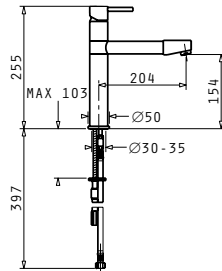

ROTA

CLASSIC

Τύπος	Κωδικός	Τιμή προ Φ.Π.Α.	Τιμή με Φ.Π.Α.
ΧΡΩΜΕ	095101001	151,70€	186,59€

Αναμεικτική μπαταρία με κεραμικό δίσκο