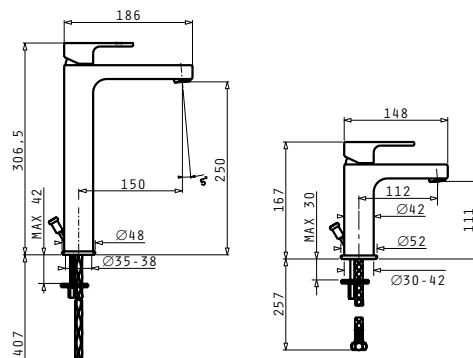

STRETO

ΜΠΑΝΙΟ