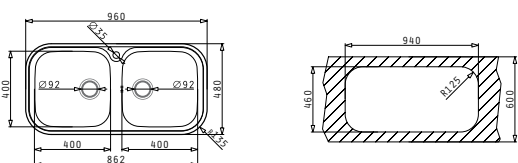

521097201
Βαλβίδα
Ø92

521055101
Σιφόν
για 2 Γούρνες

521055201
Σιφόν για
1 1/2 Γούρνα

SPANIATO

Προτεινόμενη Μπαταρία

JUMBO TWIN (96X48) 2B

Διαστάσεις Νεροχύτη: 960 x 480mm
Διαστάσεις Γουρνών: 400 x 400 x 200mm / 400 x 400 x 200mm
Ερμάριο: 90cm