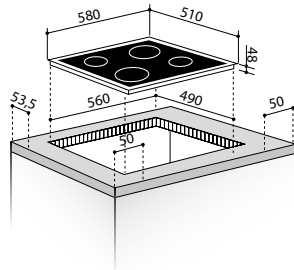

Εστία 58HL 400 Plus

κάτω πάγκου

Κωδικός Προϊόντος: **030027502** Τιμή προ Φ.Π.Α. **295,00€** Τιμή με Φ.Π.Α. **362,85€**

4 Κεραμικές Εστίες Hi - Light:

- $\varnothing 180\text{mm} / 1800\text{W}$
- $\varnothing 145\text{mm} / 1200\text{W}$
- $\varnothing 180\text{mm} / 1800\text{W}$
- $\varnothing 145\text{mm} / 1200\text{W}$

Διαστάσεις: 580 x 510mm

7 Επίπεδα έντασης λειτουργίας

Ψηφιακή ένδειξη υπολοίπου θερμότητας για κάθε εστία

Ανοξείδωτο πλαίσιο