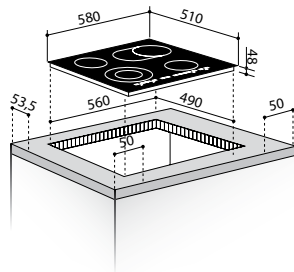

Εστία 58HL 632 Αφής Μπιζουτέ

άνω πάγκου

Κωδικός Προϊόντος: **030025301** Τιμή προ Φ.Π.Α. **470,00€** Τιμή με Φ.Π.Α. **578,10€**

6 Κεραμικές Εστίες Hi - Light:

- Ø145mm / 1200W
- Ø170 / 265mm, 1400 / 2200W
- Ø120 / 210mm, 700 / 2100W
- Ø145mm / 1200W

Διαστάσεις: 580 x 510mm

Διακόπτες αφής

9 επίπεδα έντασης λειτουργίας

Κλείδωμα λειτουργίας

Ψηφιακή ένδειξη υπολοίπου θερμότητας για κάθε εστία

Ηλεκτρονικός χρονοδιακόπτης

Ασφάλεια υπεχειρίσις

Ταχεία Υψηλή θέρμανση

Περίμετρος μπιζουτέ