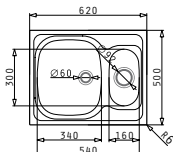

Προτεινόμενη Μπαταρία

FINO

SPARTA (62X50) 1 1/2B

Διαστάσεις Νεροχύτη: 620 x 500mm
Διαστάσεις Γουρνών: 340 x 400 x 150mm / 160 x 300 x 90mm
Ερμάριο: 60cm

Τύπος	Κωδικός	Θέση Γούρνας	Εκροή	Τιμή προ Φ.Π.Α.	Τιμή με Φ.Π.Α.
ΛΕΙΟ	100135701	Αντιστρέφόμενος 0 Οπές Μπαταρίας	∅60mm ∅92mm	90,70€	111,56€