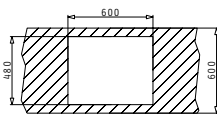

PYRAGRANITE TETRAGON (41X50) 1B

Διαστάσεις Νεροχύτη: 410 x 500mm
Διαστάσεις Γούρνας: 340 x 400 x 200mm
Ερμάριο: 40cm

Χρώμα	Κωδικός	Εκροή	Τιμή προ Φ.Π.Α.	Τιμή με Φ.Π.Α.	
ΧΡΩΜΑΤΑ GRANITE	ΜΠΕΖ	075700301	∅92mm	220,00€	270,60€
	ΕΣΤΡΑ ΛΕΥΚΟ	077111401	∅92mm	220,00€	270,60€
ΧΡΩΜΑΤΑ METAL	ΧΡΩΜΙΟ	075700901	∅92mm	220,00€	270,60€
	ΤΙΤΑΝΙΟ	075701201	∅92mm	220,00€	270,60€

Στην συσκευασία περιλαμβάνεται βαλβίδα και σιφόν εξοικονόμησης χώρου.

PYRAGRANITE TETRAGON (61X50) 1B

Διαστάσεις Νεροχύτη: 610 x 500mm
Διαστάσεις Γούρνας: 540 x 400 x 200mm
Ερμάριο: 60cm

Χρώμα	Κωδικός	Εκροή	Τιμή προ Φ.Π.Α.	Τιμή με Φ.Π.Α.	
ΧΡΩΜΑΤΑ GRANITE	ΜΠΕΖ	075800301	∅92mm	280,00€	344,40€
	ΕΣΤΡΑ ΛΕΥΚΟ	077131401	∅92mm	280,00€	344,40€
ΧΡΩΜΑΤΑ METAL	ΧΡΩΜΙΟ	075800901	∅92mm	280,00€	344,40€
	ΤΙΤΑΝΙΟ	075801201	∅92mm	280,00€	344,40€

Στην συσκευασία περιλαμβάνεται βαλβίδα και σιφόν εξοικονόμησης χώρου.

PYRAGRANITE TETRAGON (79X50) 1B

Διαστάσεις Νεροχύτη: 790 x 500mm
Διαστάσεις Γούρνας: 720 x 400 x 200mm
Ερμάριο: 80cm

Χρώμα	Κωδικός	Εκροή	Τιμή προ Φ.Π.Α.	Τιμή με Φ.Π.Α.	
ΧΡΩΜΑΤΑ GRANITE	ΜΠΕΖ	075900301	∅92mm	315,00€	387,45€
	ΕΣΤΡΑ ΛΕΥΚΟ	077151401	∅92mm	315,00€	387,45€
ΧΡΩΜΑΤΑ METAL	ΧΡΩΜΙΟ	075900901	∅92mm	315,00€	387,45€
	ΤΙΤΑΝΙΟ	075901201	∅92mm	315,00€	387,45€

Στην συσκευασία περιλαμβάνεται βαλβίδα και σιφόν εξοικονόμησης χώρου.