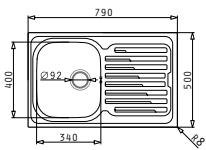

**ΝΕΟ
προϊόν!**

Προφίλ Ενθέτου 4

Προτεινόμενη Μπαταρία

Προτεινόμενα Αξεσουάρ

Βαλβίδες & Σιφόν

ΣΕΙΡΑ
AMALTIA
PREMIUM

AMALTIA (79X50) 1B 1D

Διαστάσεις Νεροχύτη: 790 x 500mm
Διαστάσεις Γούρνας: 340 x 400 x 180mm
Ερμάριο: 45cm

i Στην τιμή περιλαμβάνεται η αξία της βαλβίδας και του σιφόν.

Προφίλ Ενθέτου 1

Προτεινόμενη Μπαταρία

Προτεινόμενα Αξεσουάρ

Βαλβίδες & Σιφόν

AMALTIA (79X50) 2B

Διαστάσεις Νεροχύτη: 790 x 500mm
Διαστάσεις Γουρνών: 340 x 400 x 180mm / 340 x 400 x 180mm
Ερμάριο: 80cm