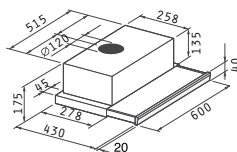

Συρόμενος 60cm

ESSENTIAL

Κωδικός Προϊόντος Τιμή προ Φ.Π.Α. Τιμή με Φ.Π.Α.

065003001 124,50€ 153,14€
ΛΕΥΚΟΣ

065003101 124,50€ 153,14€
ΚΑΦΕ

065003201 129,10€ 158,79€
ΑΝΟΞΕΙΔΩΤΟΣ

Χρώμα: λευκός / καφέ / ανοξείδωτος

Διαστάσεις: 60cm

Απορροφητικότητα: 450m³/h

Επίπεδο θορύβου: 53dB

Μοτέρ: 2 x 130W

Συρόμενοι διακόπτες

Μεταλλικά φίλτρα: 2

065099801 Φίλτρο άνθρακα
Απαιτούμενα: 2
Τιμή προ Φ.Π.Α.: **11,40€**
Τιμή με Φ.Π.Α.: **14,02€**