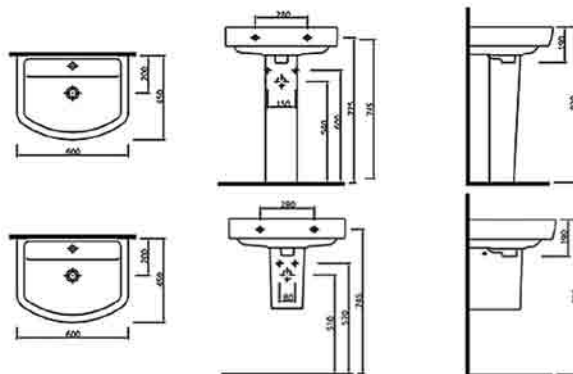

ΝΙΠΤΗΡΑΣ ELATIA 600

Κωδικός Προϊόντος	Περιγραφή	Τιμή προ Φ.Π.Α.	Τιμή με Φ.Π.Α.
023001501	Νιπτήρας Elatia 600	56,80€	69,86€
023001601	Κολώνα Elatia 600	40,90€	50,31€
023001701	Κολώνα Κρεμαστή Elatia 600	33,60€	41,33€

ΛΕΚΑΝΗ ELATIA

Κωδικός Προϊόντος	Περιγραφή	Τιμή προ Φ.Π.Α.	Τιμή με Φ.Π.Α.
023001801	Λεκάνη Elatia ΧΠ ΟΑ 610x350	95,00€	116,85€
023001901	Καζανάκι Elatia Μηχανισμός 3/6LT PBI	72,20€	88,81€
023002001	Καπάκι Elatia	35,30€	43,42€
023005001	Καπάκι Elatia Soft Close	69,00€	84,87€

ΑΝΤΑΛΛΑΚΤΙΚΑ ΣΕΙΡΑΣ

Κωδικός Προϊόντος	Περιγραφή	Τιμή προ Φ.Π.Α.	Τιμή με Φ.Π.Α.
023900001	Μηχανισμός για Καζανάκι 3/6LT PBI	33,60€	41,33€
023900301	Καζανάκι Elatia χωρίς Καπάκι	24,20€	29,76€
023900401	Καπάκι από Καζανάκι Elatia	14,40€	17,71€