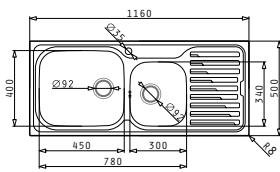

521097301
Βαλβίδα ∅92
με Υπερχείλιση

521097201
Βαλβίδα
∅92

521055201
Σιφόν για
1 1/2 Γούρνα

AMALTIA PLUS (100X50) 1B 1D

Διαστάσεις Νεροχύτη: 1000 x 500mm
Διαστάσεις Γούρνας: 500 x 400 x 200mm
Ερμάριο: **60cm**

521055801
Σιφόν
για 1 Γούρνα

AMALTIA PLUS (116X50) 2B 1D ΑΡΙΣΤΕΡΟ

Διαστάσεις Νεροχύτη: 1160 x 500mm
Διαστάσεις Γουρνών: 450 x 400 x 200mm / 300 x 340 x 170mm
Ερμάριο: 90cm

Τύπος	Κωδικός	Οπές Μπαταρίας	Εκροές	Τιμή προ Φ.Π.Α.	Τιμή με Φ.Π.Α.
ΛΕΙΟ	107133101	1 Οπή Μπαταρίας	Ø92mm Ø92mm	279,30€	343,54€
ΣΑΓΡΕ	107124801	1 Οπή Μπαταρίας	Ø92mm Ø92mm	322,90€	397,17€
ΜΙΚΡΟΣΑΓΡΕ	107135701	1 Οπή Μπαταρίας	Ø92mm Ø92mm	335,90€	413,16€

I Στην τιμή περιλαμβάνεται η αξία της βαλβίδας και του σιφόν.

Προφίλ Ενθέτου 1

Προτεινόμενη Μπαταρία

Προτεινόμενα Αξεσουάρ

Βαλβίδες & Σιφόν

AMALTIA PLUS (116X50) 2B 1D ΔΕΞΙ

Διαστάσεις Νεροχύτη: 1160 x 500mm
Διαστάσεις Γουρνών: 300 x 340 x 170mm / 450 x 400 x 200mm
Ερμάριο: 90cm