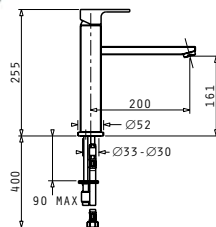

STRETO

ELEGANT

Τύπος	Κωδικός	Τιμή προ Φ.Π.Α.	Τιμή με Φ.Π.Α.
ΧΡΩΜΕ	095041001	255,00€	313,65€

Αναμεικτική μπαταρία με κεραμικό δίσκο