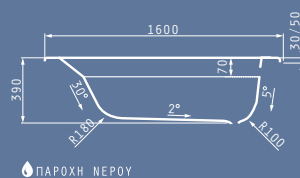

Μοντέλο	Κωδικός Προϊόντος	Τιμή προ Φ.Π.Α.	Τιμή με Φ.Π.Α.
ΜΠΑΝΙΕΡΑ ANEMONA 160X70cm	022211902	125,00€	153,75€
ΠΑΝΕΛ ΜΗΚΟΥΣ 160cm VALERIA - ANEMONA	021300701	90,00€	110,70€
ΠΑΝΕΛ ΠΛΑΤΟΥΣ 70cm VALERIA - ANEMONA	021300201	60,00€	73,80€

Διαστάσεις Μπανιέρας: 160 x 70cm

Καθαρό Βάρος Μπανιέρας: 12kg
Πλήρης Χωρητικότητα: 220lt

● ΠΡΟΤΕΙΝΟΜΕΝΗ ΘΕΣΗ ΤΟΠΟΘΕΤΗΣΗΣ ΧΕΙΡΟΛΑΒΩΝ