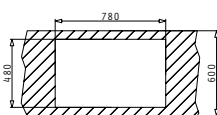

Στην συσκευασία περιλαμβάνεται βαλβίδα και σιφόν εξοικονόμησης χώρου.

PYRAGRANITE TETRAGON (79X50) 1B

Διαστάσεις Νεροχύτη: 790 x 500mm
Διαστάσεις Γούρνας: 720 x 400 x 200mm
Ερμάριο: 80cm

Προφίλ Ενθέτου 2