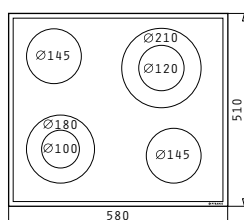

Εστία 58HL 601 Plus

κάτω πάγκου

6 Κεραμικές Εστίες Hi - Light:

Ø145mm / 1200W

Ø120 / 210mm, 700 / 2100W

Ø100 / 180mm, 600 / 1700W

Ø145mm / 1200W

Διαστάσεις: 580 x 510mm

7 Επίπεδα έντασης λειτουργίας

Ψηφιακή ένδειξη υπολοίπου θερμότητας για κάθε εστία

Ανοξείδωτο πλαίσιο

Μικρή εστία 100mm για μπρίκι