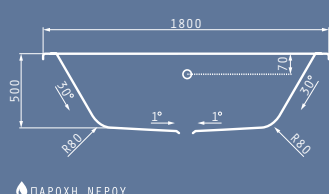

Μοντέλο	Κωδικός Προϊόντος	Τιμή προ Φ.Π.Α.	Τιμή με Φ.Π.Α.
ΜΠΑΝΙΕΡΑ IRIDA 180X80cm	022213101	244,80€	301,10€
ΜΠΑΝΙΕΡΑ IRIDA 180X80cm ΜΕ ΥΔΡΟΜΑΣΑΖ TURBO	182040301	996,90€	1.226,19€
ΜΠΑΝΙΕΡΑ IRIDA 180X80cm ΜΕ ΥΔΡΟΜΑΣΑΖ TURBO PLUS	182040401	1.233,00€	1.516,59€
ΜΠΑΝΙΕΡΑ IRIDA 180X80cm ΜΕ ΥΔΡΟΜΑΣΑΖ & ΑΕΡΟΜΑΣΑΖ TURBO	182150301	1.927,30€	2.370,58€
ΜΠΑΝΙΕΡΑ IRIDA 180X80cm ΜΕ ΥΔΡΟΜΑΣΑΖ & ΑΕΡΟΜΑΣΑΖ TURBO PLUS	182150401	2.174,70€	2.674,88€
ΠΑΝΕΛ ΜΗΚΟΥΣ 180cm IRIDA	021400301	90,00€	110,70€
ΠΑΝΕΛ ΠΛΑΤΟΥΣ 80cm IRIDA	021400401	60,00€	73,80€

Διαστάσεις Μπανιέρας: 180 x 80cm

Καθαρό Βάρος Μπανιέρας: 28kg
Πλήρης Χωρητικότητα: 330lt

- ΠΡΟΤΕΙΝΟΜΕΝΗ ΘΕΣΗ ΜΟΤΕΡ
- ΕΝΑΛΛΑΚΤΙΚΗ ΘΕΣΗ ΜΟΤΕΡ
- ΠΡΟΤΕΙΝΟΜΕΝΗ ΘΕΣΗ ΤΟΠΟΘΕΤΗΣΗΣ ΧΕΙΡΟΛΑΒΩΝ