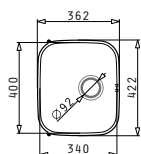

i Στην τιμή περιλαμβάνεται η αξία της βαλβίδας.

Υποκαθήμενος

Προτεινόμενα Αξεσουάρ

Βαλβίδες & Σιφόν

IRIS (34X40)

Εξωτερικές Διαστάσεις: 362 x 422mm
Διαστάσεις Γούρνας: 340 x 400 x 180mm
Ερμάριο: 40cm

Τύπος	Κωδικός	Συσκευασία	Εκροή	Τιμή προ Φ.Π.Α.	Τιμή με Φ.Π.Α.
ΛΕΙΟ	100009501	8 Τεμ / Κιβώτιο	Ø92mm	50,90€	62,61€

Στην τιμή περιλαμβάνεται η αξία της βαλβίδας.

Προτεινόμενα Αξεσουάρ

Υποκαθήμενος

Βαλβίδες & Σιφόν

IRIS (34X40)

νέα
γούρνα με
ραβδό
R 75mm

Εξωτερικές Διαστάσεις: 362 x 422mm
Διαστάσεις Γούρνας: 340 x 400 x 180mm
Ερμάριο: 40cm