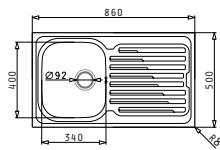

i Στην τιμή περιλαμβάνεται η αξία της βαλβίδας και του σιφόν.

Προφίλ Ενθέτου 1

Προτεινόμενη Μπαταρία

Προτεινόμενα Αξεσουάρ

Βαλβίδες & Σιφόν

AMALTIA (79X50) 2B

Διαστάσεις Νεροχύτη: 790 x 500mm
Διαστάσεις Γουρνών: 340 x 400 x 180mm / 340 x 400 x 180mm
Ερμάριο: 80cm

Προφίλ Ενθέτου 1

Προτεινόμενη Μπαταρία

Προτεινόμενα Αξεσουάρ

Βαλβίδες & Σιφόν

AMALTIA (86X50) 1B 1D

Διαστάσεις Νεροχύτη: 860 x 500mm
Διαστάσεις Γούρνας: 340 x 400 x 180mm
Ερμάριο: 45cm

Τύπος	Κωδικός	Θέση Γούρνας	Εκροή	Τιμή προ Φ.Π.Α.	Τιμή με Φ.Π.Α.
ΛΕΙΟ	107118001	Αντιστρεφόμενος 0 Οπές Μπαταρίας	∅92mm	140,40€	172,69€
ΣΑΓΡΕ	107118901	Αντιστρεφόμενος 0 Οπές Μπαταρίας	∅92mm	166,00€	204,18€

I Στην τιμή περιλαμβάνεται η αξία της βαλβίδας και του σιφόν.

Προφίλ Ενθέτου 1

Προτεινόμενη Μπαταρία

Προτεινόμενα Αξεσουάρ

Βαλβίδες & Σιφόν

AMALTIA (86X50) 2B

Διαστάσεις Νεροχύτη: 860 x 500mm
Διαστάσεις Γουρνών: 340 x 400 x 180mm / 340 x 400 x 180mm
Ερμάριο: 80cm