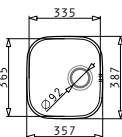

i Στην τιμή περιλαμβάνεται η αξία της βαλβίδας.

Υποκαθήμενος

Προτεινόμενα Αξεσουάρ

Βαλβίδες

IRIS (33,5X36,5)

Εξωτερικές Διαστάσεις: 357 x 387mm
Διαστάσεις Γούρνας: 335 x 365 x 150mm
Ερμάριο: 40cm

Τύπος	Κωδικός	Συσκευασία	Εκροή	Τιμή προ Φ.Π.Α.	Τιμή με Φ.Π.Α.
ΛΕΙΟ	100009701	10 Τεμ / Κιβώτιο	∅92mm	46,60€	57,32€