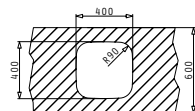

Εξωτερικές Διαστάσεις: 423 x 423mm
Διαστάσεις Γούρνας: 400 x 400 x 200mm
Ερμάριο: 45cm