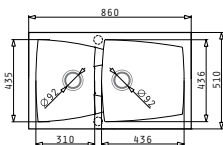

Στην συσκευασία περιλαμβάνεται βαλβίδα και σифόν εξοικονόμησης χώρου.

Προφίλ Ενθέτου 2

Προτεινόμενη Μπαταρία

STRETO

PYRAGRANITE CALDERA (86X51) 1 3/4B

Διαστάσεις Νεροχύτη: 860 x 510mm
Διαστάσεις Γουρνών: 310 x 435 x 200mm / 436 x 434 x 230mm
Ερμάριο: 90cm