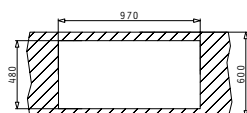

Χρώμα	Κωδικός	Εκροή	Τιμή προ Φ.Π.Α.	Τιμή με Φ.Π.Α.
ΛΕΥΚΟ	071900001	∅92mm	289,90€	356,58€
ΜΠΕΖ	071900301	∅92mm	289,90€	356,58€
ΑΜΜΟΥ	071900701	∅92mm	289,90€	356,58€

ΧΡΩΜΑΤΑ GRANITE

Στην συσκευασία περιλαμβάνεται βαλβίδα και σιφόν εξοικονόμησης χώρου.

Προφίλ Ενθέτου 2

Προτεινόμενη Μπαταρία

ΒΑΛΑΤΑ