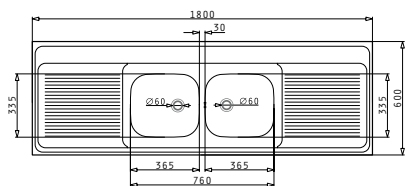

Τύπος	Κωδικός	Οπές Μπαταρίας	Εκροές	Τιμή προ Φ.Π.Α.	Τιμή με Φ.Π.Α.
ΛΕΙΟ	102949101	0 Οπές Μπαταρίας	∅60mm ∅60mm	207,60€	255,35€

Στην τιμή περιλαμβάνεται η αξία των βαλβίδων.