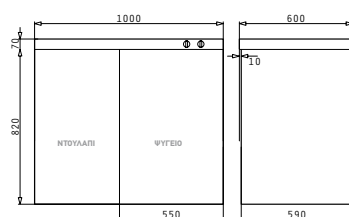

ΜΕΤΑΛΛΙΚΟ MK 323 (100X60)

Θέση Γούρνας	Κωδικός	Οπές Μπαταρίας	Εκροή	Τιμή προ Φ.Π.Α.	Τιμή με Φ.Π.Α.
Γούρνα Δεξιά	170002501	1 Οπή Μπαταρίας	∅60mm	770,00€	947,10€
Γούρνα Αριστερά	170002601	1 Οπή Μπαταρίας	∅60mm	770,00€	947,10€

I Στη συσκευασία περιλαμβάνεται η βαλβίδα.

Αξεσουάρ

Προτεινόμενη Μπαταρία