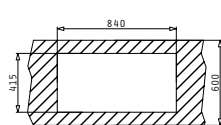

Διαστάσεις Νεροχύτη: 860 x 435mm
Διαστάσεις Γούρνας: 365 x 335 x 150mm
Ερμάριο: 45cm

Τύπος	Κωδικός	Θέση Γούρνας	Εκροή	Τιμή προ Φ.Π.Α.	Τιμή με Φ.Π.Α.
ΛΕΙΟ	100128701	Αντιστρεφόμενος 0 Οπές Μπαταρίας	∅60mm	83,50€	102,71€