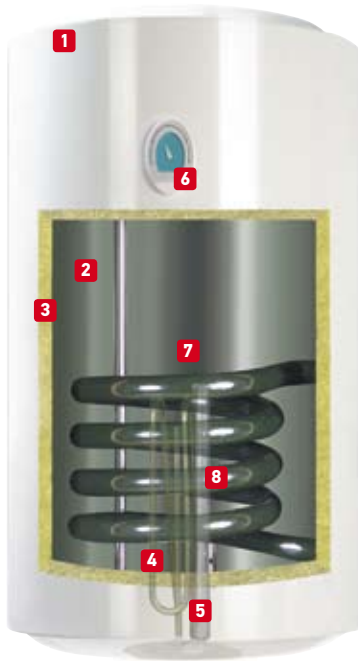

ΘΕΡΜΟΣΙΦΩΝΑ BOILERS

Η **PYRAMIS**, μπορεί και προσφέρει θερμοσίφωνα και boiler, που κατασκευάζονται με τις πιο σύγχρονες παραγωγικές μεθόδους και τις αυστηρότερες προδιαγραφές ασφαλείας, παρέχοντας τη μέγιστη απόδοση στις πιο προσιτές τιμές. Τα θερμοσίφωνα **PYRAMIS**, αποτελούν την πιο ασφαλή και οικονομική επιλογή, για ζεστό νερό στην κουζίνα και το μπάνιο χωρίς απρόοπτα.

ΠΕΡΙΓΡΑΦΗ ΠΡΟΪΟΝΤΟΣ

1. Εξωτερικό Περίβλημα από χαλυβδοέλασμα πάχους **0,7mm**, ηλεκτροστατικά βαμμένο στους **200°C** (εκτός 10lt).

2. Λέβητας απο χαλυβδοέλασμα ιδιαίτερα βαθιάς εξέλασης, πάχους **2,5mm** ειδικού για επισμάλτωση, του οποίου η αντοχή δοκιμάζεται σε πίεση **15** ατμοσφαιρών. Η δεξαμενή νερού διαθέτει οριζόντια ραφή συγκόλλησης, γεγονός που της εξασφαλίζει:

- •Μεγάλη αντίσταση στη διάβρωση
- •Ισχυρή μηχανική αντοχή
- •Απεριόριστη διάρκεια ζωής
- •Λιγότερες ενώσεις - κολλήσεις, κατά συνέπεια καλύτερη εφαρμογή υάλωσης.

3. Ισχυρή μόνωση οικολογικής πολυουρεθάνης πυκνότητας **40 kg/m³** και πάχους **25mm**, ώστε να διατηρεί το νερό ζεστό για πολλές ώρες.

4. Ηλεκτρική Αντίσταση 4kw με θερμοστάτη ασφαλείας και εύκολη αντικατάσταση.

5. Ράβδος Μαγνητίου για απόλυτη προστασία του λέβητα από τις ηλεκτρολύσεις.

6. Θερμόμετρο

7. Διπλή Υάλωση

Εσωτερική προστασία του λέβητα με διπλή επίστρωση εμαγιέ (είδος γυαλιού - enamel). Η επισμαλτωμένη επιφάνεια, προκύπτει από την εφαρμογή του σμάλτου (γυαλί) επάνω σε μέταλλο. Κατά τη διάρκεια του ψησίματος σε θερμοκρασία **860°C** δημιουργείται μια συνδυαστική στρώση, η οποία αποτελείται από σμάλτο και μέταλλο. Έτσι η συμπαγής δομή και η ελαστικότητα του μετάλλου, ενώνονται με την σκληρότητα και τις χημικές αντοχές του γυαλιού. Ο λέβητας μετά την διπλή υάλωση προστατεύεται **100%** από τη σκουριά, διότι το νερό δεν έχει επαφή με τα τοιχώματά του, εξασφαλίζοντας σας για πάντα καθαρό νερό. Ταυτόχρονα διαθέτει βαλβίδα ασφαλείας **10Bar** που προστατεύει τον λέβητα σε περίπτωση αυξημένης πίεσης.

8. Θερμοσίφωνα Διπλής Ενέργειας - Boiler (εκτός 10lt)

Οι θερμοσίφωνα διπλής ενέργειας - Boiler λειτουργούν με επισμαλτωμένο εναλλάκτη σπειροειδούς μορφής, γεγονός που εξασφαλίζει ταχύτερη μετάδοση της θερμοκρασίας και μεγάλη προστασία από την διάβρωση.

Τελικός ποιοτικός έλεγχος σε κάθε προϊόν ξεχωριστά και όχι δειγματοληπτικός