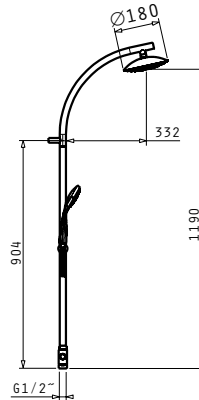

VISCARIA

ΜΠΑΝΙΟ

Τύπος	Κωδικός	Τιμή προ Φ.Π.Α.	Τιμή με Φ.Π.Α.
Μπαταρία Νιπτήρα	098110801	97,00€	119,31€

Αναμεικτική μπαταρία νιπτήρος, 1 οπής, με αυτόματη βαλβίδα

Τύπος	Κωδικός	Τιμή προ Φ.Π.Α.	Τιμή με Φ.Π.Α.
Ντουζιέρα	098111001	275,00€	338,25€

Επιτοίχια ντουζιέρα με κεφαλή ντους, σπιράλ και στήριγμα ντους

Τύπος	Κωδικός	Τιμή προ Φ.Π.Α.	Τιμή με Φ.Π.Α.
Μπαταρία Λουτρού	098110901	140,00€	172,20€

Αναμεικτική επιτοίχια μπαταρία λουτρού, με "τηλέφωνο" ντους, σπιράλ και στήριγμα ντους

Τύπος	Κωδικός	Τιμή προ Φ.Π.Α.	Τιμή με Φ.Π.Α.
Μπαταρία Λουτρού	098111101	95,00€	116,85€

Αναμεικτική επιτοίχια μπαταρία λουτρού, χωρίς ντους, για σύνδεση με επιτοίχια ντουζιέρα