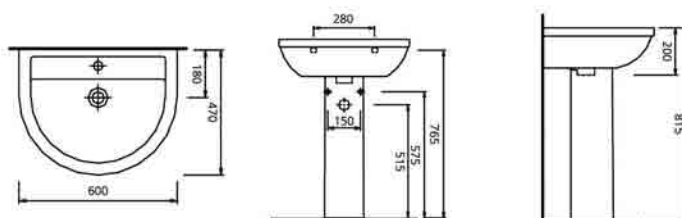

ΝΙΠΤΗΡΑΣ MILITOS

Κωδικός Προϊόντος	Περιγραφή	Τιμή προ Φ.Π.Α.	Τιμή με Φ.Π.Α.
023002101	Νιπτήρας Militos 600	49,40€	60,76€
023002201	Κολώνα Militos 600	27,50€	33,83€

ΛΕΚΑΝΗ MILITOS

Κωδικός Προϊόντος	Περιγραφή	Τιμή προ Φ.Π.Α.	Τιμή με Φ.Π.Α.
023002301	Λεκάνη Militos ΧΠ ΟΑ 690x350	69,10€	84,99€
023002401	Καζανάκι Militos Μηχανισμός Start-Stop 3/8 BI	55,40€	68,14€
023002501	Καπάκι Militos	33,60€	41,33€
023005101	Καπάκι Militos Soft Close	66,00€	81,18€

ΑΝΤΑΛΛΑΚΤΙΚΑ ΣΕΙΡΑΣ

Κωδικός Προϊόντος	Περιγραφή	Τιμή προ Φ.Π.Α.	Τιμή με Φ.Π.Α.
023900501	Μηχανισμός για Καζανάκι START-STOP 3/8 BI	20,90€	25,70€
023900601	Καζανάκι Militos χωρίς Καπάκι	23,40€	28,78€
023900701	Καπάκι από Καζανάκι Militos	11,10€	13,65€