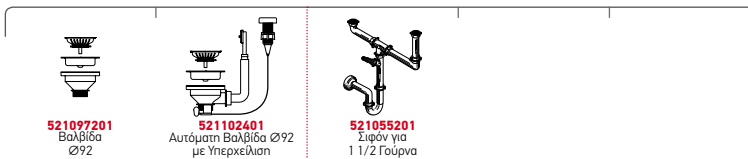

Στη συσκευασία περιλαμβάνονται σετ αυτόματης βαλβίδας και σιφόν.

Προφίλ Ενθέτου 1

Προτεινόμενη Μπαταρία

Προτεινόμενα Αξεσουάρ

Βαλβίδες & Σιφόν

STUDIO (116X50) 2B 1D ΔΕΞΙ

Διαστάσεις Νεροχύτη: 1160 x 500mm
Διαστάσεις Γουρνών: 400 x 400 x 200mm / 300 x 340 x 170mm
Ερμάριο: 80cm