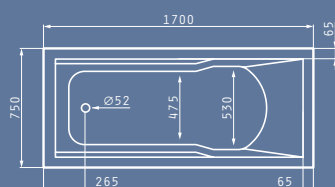

Μοντέλο	Κωδικός Προϊόντος	Τιμή προ Φ.Π.Α.	Τιμή με Φ.Π.Α.
ΜΠΑΝΙΕΡΑ VALERIA 170X75cm	022215501	179,60€	220,91€
ΜΠΑΝΙΕΡΑ VALERIA 170X75cm ΜΕ ΥΔΡΟΜΑΣΑΖ TURBO	185300301	933,00€	1.147,59€
ΠΑΝΕΛ ΜΗΚΟΥΣ 170cm VALERIA	021300901	90,00€	110,70€
ΠΑΝΕΛ ΠΛΑΤΟΥΣ 75cm VALERIA	021301201	60,00€	73,80€

Διαστάσεις Μπανιέρας: 170 x 75cm

Καθαρό Βάρος Μπανιέρας: 21kg
Πλήρης Χωρητικότητα: 275lt

- ΠΡΟΤΕΙΝΟΜΕΝΗ ΘΕΣΗ ΜΟΤΕΡ
- ΠΡΟΤΕΙΝΟΜΕΝΗ ΘΕΣΗ ΤΟΠΟΘΕΤΗΣΗΣ ΧΕΙΡΟΛΑΒΩΝ