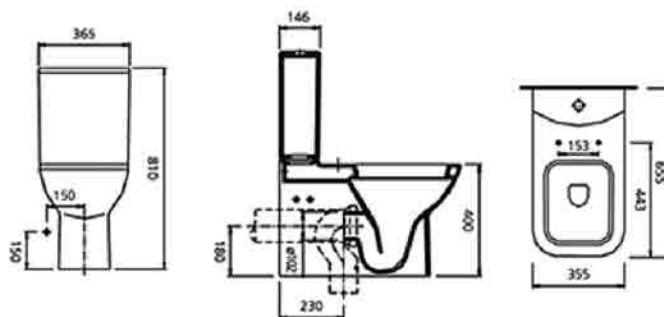

ΑΝΤΑΛΛΑΚΤΙΚΑ ΣΕΙΡΑΣ

Κωδικός Προϊόντος	Περιγραφή	Τιμή προ Φ.Π.Α.	Τιμή με Φ.Π.Α.
023900001	Μηχανισμός για Καζανάκι 3/6LT PBI	33,60€	41,33€
023902101	Καζανάκι Dekelia χωρίς Καπάκι	46,00€	56,58€
023902201	Καπάκι από Καζανάκι Dekelia	43,00€	52,89€