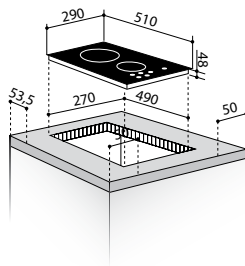

Εστία 29HL 231 Αφής Χωρίς Πλαίσιο

άνω πάγκου

**Νέο
προϊόν!**

Κωδικός Προϊόντος: **030053401** Τιμή προ Φ.Π.Α. **225,00€** Τιμή με Φ.Π.Α. **276,75€**

2 Κεραμικές Εστίες Hi - Light:

- $\varnothing$ 180mm / 1800W
- $\varnothing$ 145mm / 1200W

Διαστάσεις: 290 x 510mm

Διακόπτες αφής

9 επίπεδα έντασης λειτουργίας

Κλείδωμα λειτουργίας

Ψηφιακή ένδειξη υπολοίπου θερμότητας για κάθε εστία

Ταχεία υψηλή θέρμανση

Ασφάλεια υπεχειρίλισης