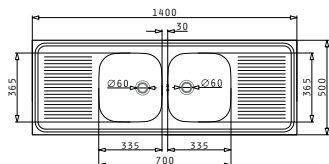

Διαστάσεις Νεροχύτη: 1400 x 500mm
Διαστάσεις Γουρνών: 335 x 365 x 150mm / 335 x 365 x 150mm
Ερμάριο: 80cm

Τύπος	Κωδικός	Οπές Μπαταρίας	Εκροές	Τιμή προ Φ.Π.Α.	Τιμή με Φ.Π.Α.
ΛΕΙΟ	102928201	0 Οπές Μπαταρίας	Ø60mm Ø60mm	161,40€	198,52€

Στην τιμή περιλαμβάνεται η αξία των βαλβίδων.

Προτεινόμενα Αξεσουάρ

525003001
Ξύλο Κοπής
από Οξιά

525004101
Ανοξείδωτο
Καλάθι

3 Στράντζες

Βαλβίδες & Σιφόν

521099801
Βαλβίδα Ø60
με Υπερχείλιση

521095501
Βαλβίδα Ø60
με τάπα

521055101
Σιφόν
για 2 Γούρνες

Προτεινόμενη Μπαταρία

BALATA