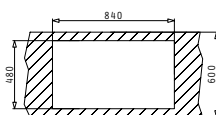

PYRAGRANITE PREMIUM (79X50) 1 3/4B

Διαστάσεις Νεροχύτη: 790 x 500mm
Διαστάσεις Γουρνών: 425 x 435 x 210mm / 256 x 435 x 160mm
Ερμάριο: 80cm

Χρώμα	Κωδικός	Εκροές	Τιμή προ Φ.Π.Α.	Τιμή με Φ.Π.Α.
ΛΕΥΚΟ	071700001	Ø92mm Ø92mm	297,10€	365,43€
ΜΠΕΖ	071700301	Ø92mm Ø92mm	297,10€	365,43€
ΑΜΜΟΥ	071700701	Ø92mm Ø92mm	297,10€	365,43€

Στην συσκευασία περιλαμβάνονται βαλβίδες και σιφόν εξοικονόμησης χώρου.

Προφίλ Ενθέτου 2

Προτεινόμενη Μπασαρία

BALATA

PYRAGRANITE PREMIUM (86X50) 1 3/4B

Διαστάσεις Νεροχύτη: 860 x 500mm
Διαστάσεις Γουρνών: 450 x 425 x 200mm / 305 x 425 x 180mm
Ερμάριο: 90cm

Χρώμα	Κωδικός	Εκροές	Τιμή προ Φ.Π.Α.	Τιμή με Φ.Π.Α.
ΛΕΥΚΟ	070900001	Ø92mm Ø92mm	303,00€	372,69€
ΓΚΡΙ	070900601	Ø92mm Ø92mm	303,00€	372,69€
ΜΠΕΖ	070900301	Ø92mm Ø92mm	303,00€	372,69€
ΑΜΜΟΥ	070900701	Ø92mm Ø92mm	303,00€	372,69€
ΤΕΡΑΚΟΤΑ	070900501	Ø92mm Ø92mm	303,00€	372,69€

Στην συσκευασία περιλαμβάνονται βαλβίδες και σιφόν εξοικονόμησης χώρου.

Προφίλ Ενθέτου 2

Προτεινόμενα Αξεσουάρ

071003901
Ξύλο Κορής
από Οξιά

072011001
Ανοξείδωτο
Καλάθι

Προτεινόμενη Μπασαρία

RITMO