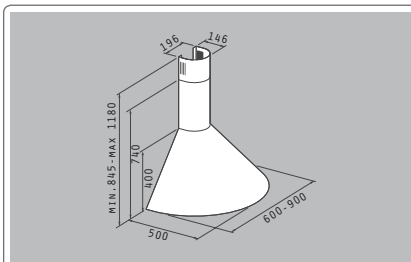

Υλικό: ανοξείδωτο

Διαστάσεις: 90cm / 60cm

Απορροφητικότητα: 600m³/h

Επίπεδο θορύβου: 61dB

Μοτέρ: 230W

Ηλεκτρικές λάμπες

Συρόμενοι διακόπτες

Μεταλλικά φίλτρα: 2 (90cm), 2 (60cm)

065099801

Φίλτρο άνθρακα
Απαιτούμενα: 2

Τιμή προ Φ.Π.Α.: **11,40€**

Τιμή με Φ.Π.Α.: **14,02€**