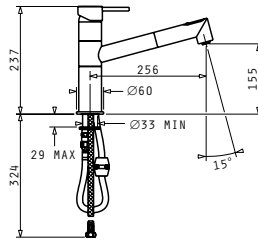

RITMO

PREMIUM

Τύπος	Κωδικός	Τιμή προ Φ.Π.Α.	Τιμή με Φ.Π.Α.
ΧΡΩΜΕ	095081001	214,20€	263,47€

Αναμεικτική μπαταρία με κεραμικό δίσκο & εκτεινόμενο ντους