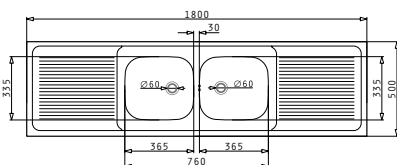

521055101
Σιφόν
για 2 Γούρνες

Προτεινόμενη Μπαταρία

MEZZO

INTERNATIONAL (180X50) 2B 2D

Διαστάσεις Νεροχύτη: 1800 x 500mm
Διαστάσεις Γουρνών: 365 x 335 x 150mm / 365 x 335 x 150mm
Ερμάριο: 80cm

Τύπος	Κωδικός	Οπές Μπαταρίας	Εκροές	Τιμή προ Φ.Π.Α.	Τιμή με Φ.Π.Α.
ΛΕΙΟ	102946201	0 Οπές Μπαταρίας	∅60mm ∅60mm	190,70€	234,56€