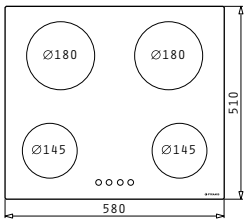

Εστία 58HL 434 Αφής Χωρίς Πλαίσιο

άνω πάγκου

**Νέο
προϊόν!**

Κωδικός Προϊόντος: **030029201** Τιμή προ Φ.Π.Α. **320,00€** Τιμή με Φ.Π.Α. **393,60€**

4 Κεραμικές Εστίες Hi - Light:

- $\varnothing$ 180mm / 1800W
- $\varnothing$ 180mm / 1800W
- $\varnothing$ 145mm / 1200W
- $\varnothing$ 145mm / 1200W

Διαστάσεις: 580 x 510mm

Διακόπτες αφής

9 επίπεδα έντασης λειτουργίας

Κλείδωμα λειτουργίας

Ψηφιακή ένδειξη υπολοίπου θερμότητας για κάθε εστία

Ηλεκτρονικός χρονοδιακόπτης

Ταχεία υψηλή θέρμανση

Εστίες