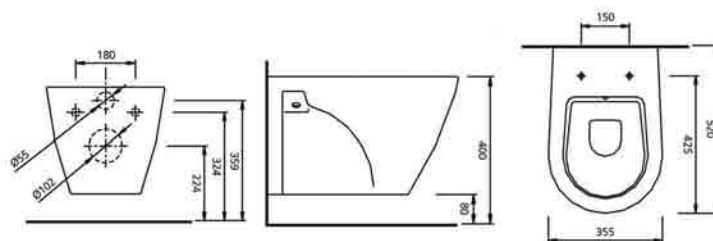

ΑΝΤΑΛΛΑΚΤΙΚΑ ΣΕΙΡΑΣ

Κωδικός Προϊόντος	Περιγραφή	Τιμή προ Φ.Π.Α.	Τιμή με Φ.Π.Α.
023900001	Μηχανισμός για Καζανάκι 3/6LT PBI	33,60€	41,32€
023900101	Καζανάκι Eretria χωρίς Καπάκι	28,40€	34,93€
023900201	Καπάκι από Καζανάκι Eretria	15,50€	19,06€