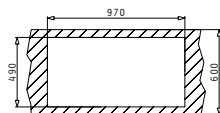

Διαστάσεις Νεροχύτη: 1000 x 510mm
Διαστάσεις Γούρνας: 450 x 400 x 200mm
Ερμάριο: 60cm