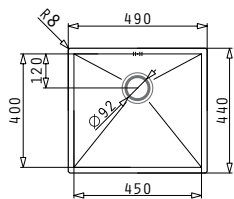

Ισόπεδος

Προτεινόμενη Μπαταρία

Προτεινόμενα Αξεσουάρ

Βαλβίδες

TETRAGON (40X40) 1B

Εξωτερικές Διαστάσεις: 440 x 440mm
Διαστάσεις Γούρνας: 400 x 400 x 200mm
Ερμάριο: 45cm

Τύπος	Κωδικός	Εκροή	Τιμή προ Φ.Π.Α.	Τιμή με Φ.Π.Α.
ΣΑΤΙΝΕ	100090801	∅92mm	280,20€	344,65€

Στη συσκευασία περιλαμβάνεται βαλβίδα.

Ισόπεδος

Προτεινόμενη Μπαταρία

Προτεινόμενα Αξεσουάρ

Βαλβίδες

TETRAGON (45X40) 1B

Εξωτερικές Διαστάσεις: 490 x 440mm
Διαστάσεις Γούρνας: 450 x 400 x 200mm
Ερμάριο: 50cm