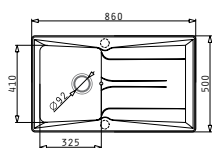

PYRAGRANITE PETRA (86X50) 1B 1D

Διαστάσεις Νεροχύτη: 860 x 500mm
Διαστάσεις Γούρνas: 325 x 410 x 210mm
Ερμάριο: 45cm

Χρώμα	Κωδικός	Εκροή	Τιμή προ Φ.Π.Α.	Τιμή με Φ.Π.Α.
ΛΕΥΚΟ	077400001	Ø92mm	246,90€	303,69€
ΜΠΕΖ	077400301	Ø92mm	246,90€	303,69€
ΑΜΜΟΥ	077400701	Ø92mm	246,90€	303,69€

Στην συσκευασία περιλαμβάνεται βαλβίδα και σιφόν εξαικονόμησης χώρου.

Προφίλ Ενθέτου 2

Προτεινόμενα Αξεσουάρ

Προτεινόμενη Μπαταρία

PYRAGRANITE PETRA (86X50) 2B

Διαστάσεις Νεροχύτη: 860 x 500mm
Διαστάσεις Γουρνών: 350 x 410 x 210mm / 350 x 410 x 210mm
Ερμάριο: 90cm

Χρώμα	Κωδικός	Εκροές	Τιμή προ Φ.Π.Α.	Τιμή με Φ.Π.Α.
ΛΕΥΚΟ	077500001	Ø92mm Ø92mm	267,30€	328,78€
ΓΚΡΙ	077500601	Ø92mm Ø92mm	267,30€	328,78€
ΜΠΕΖ	077500301	Ø92mm Ø92mm	267,30€	328,78€
ΑΜΜΟΥ	077500701	Ø92mm Ø92mm	267,30€	328,78€
ΜΑΥΡΟ	077501001	Ø92mm Ø92mm	267,30€	328,78€

Στην συσκευασία περιλαμβάνονται βαλβίδες και σιφόν εξαικονόμησης χώρου.

Προφίλ Ενθέτου 2

Προτεινόμενα Αξεσουάρ

Προτεινόμενη Μπαταρία