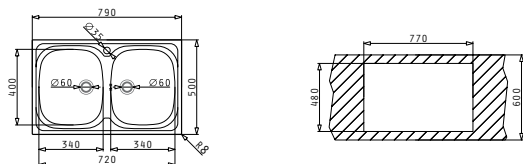

Προτεινόμενη Μπαταρία

ALLEGRETO

SPARTA (79X50) 2B

Διαστάσεις Νεροχύτη: 790 x 500mm
Διαστάσεις Γουρνών: 340 x 400 x 150mm / 340 x 400 x 150mm
Ερμάριο: 80cm

Τύπος	Κωδικός	Οπές Μπαταρίας	Εκροές	Τιμή προ Φ.Π.Α.	Τιμή με Φ.Π.Α.
ΛΕΙΟ	100125401	1 Οπή Μπαταρίας	∅60mm ∅60mm	86,90€	106,89€
ΣΑΓΡΕ	100129501	1 Οπή Μπαταρίας	∅60mm ∅60mm	130,70€	160,76€