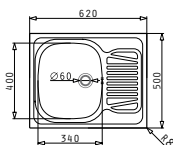

Προτεινόμενα Αξεσουάρ

525005201
Πύλο Κοπής
από Οξιά

Υποκαθήμενος

Βαλβίδες & Σιφόν

521097301
Βαλβίδα ∅92
με Υπερχείλιση

ΣΕΙΡΑ
SPARTA
ESSENTIAL

SPARTA (62X50) 1B 1D

Διαστάσεις Νεροχύτη: 620 x 500mm
Διαστάσεις Γούρνας: 340 x 400 x 150mm
Ερμάριο: 45cm