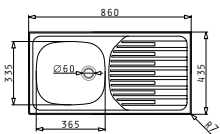

Διαστάσεις Νεροχύτη: 860 x 435mm
Διαστάσεις Γούρνας: 365 x 335 x 150mm
Ερμάριο: 45cm

Τύπος	Κωδικός	Θέση Γούρνας	Εκροή	Τιμή προ Φ.Π.Α.	Τιμή με Φ.Π.Α.
ΛΕΙΟ	100128701	Αντιστρεφόμενος 0 Οπές Μπαταρίας	∅60mm	83,50€	102,71€