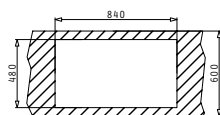

PYRAGRANITE PETRA (86X50) 1B 1D

Διαστάσεις Νεροχύτη: 860 x 500mm
Διαστάσεις Γούρνas: 325 x 410 x 210mm
Ερμάριο: 45cm

Χρώμα	Κωδικός	Εκροή	Τιμή προ Φ.Π.Α.	Τιμή με Φ.Π.Α.
ΛΕΥΚΟ	077400001	Ø92mm	246,90€	303,69€
ΜΠΕΖ	077400301	Ø92mm	246,90€	303,69€
ΑΜΜΟΥ	077400701	Ø92mm	246,90€	303,69€

Στην συσκευασία περιλαμβάνεται βαλβίδα και σιφόν εξαικονόμησης χώρου.

Προφίλ Ενθέτου 2

Προτεινόμενα Αξεσουάρ

Προτεινόμενη Μπαταρία

PYRAGRANITE PETRA (86X50) 2B

Διαστάσεις Νεροχύτη: 860 x 500mm
Διαστάσεις Γουρνών: 350 x 410 x 210mm / 350 x 410 x 210mm
Ερμάριο: 90cm

Χρώμα	Κωδικός	Εκροές	Τιμή προ Φ.Π.Α.	Τιμή με Φ.Π.Α.
ΛΕΥΚΟ	077500001	Ø92mm Ø92mm	267,30€	328,78€
ΓΚΡΙ	077500601	Ø92mm Ø92mm	267,30€	328,78€
ΜΠΕΖ	077500301	Ø92mm Ø92mm	267,30€	328,78€
ΑΜΜΟΥ	077500701	Ø92mm Ø92mm	267,30€	328,78€
ΜΑΥΡΟ	077501001	Ø92mm Ø92mm	267,30€	328,78€

Στην συσκευασία περιλαμβάνονται βαλβίδες και σιφόν εξαικονόμησης χώρου.

Προφίλ Ενθέτου 2

Προτεινόμενα Αξεσουάρ

Προτεινόμενη Μπαταρία