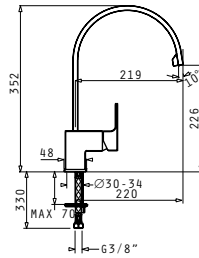

ARIOSO

PREMIUM

Τύπος	Κωδικός	Τιμή προ Φ.Π.Α.	Τιμή με Φ.Π.Α.
ΧΡΩΜΕ	095061001	275,40€	338,74€

Αναμεικτική μπαταρία με κεραμικό δίσκο