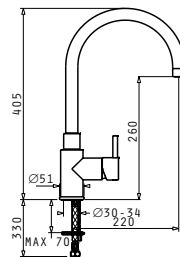

LEGATO

PREMIUM

από
ανοξεί-
δωτο
ατσάλι

Τύπος	Κωδικός	Τιμή προ Φ.Π.Α.	Τιμή με Φ.Π.Α.
ΑΝΟΞΕΙΔΩΤΟ ΑΤΣΑΛΙ	095050101	224,40€	276,01€

Αναμεικτική μπαταρία με κεραμικό δίσκο