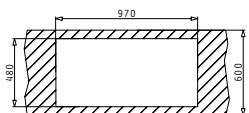

Διαστάσεις Νεροχύτη: 990 x 500mm
 Διαστάσεις Γουρνών: 350 x 429 x 200mm / 150 x 290 x 145mm /
 350 x 429 x 200mm
 Ερμάριο: 100cm

Προφίλ Ενθέτου 2

Χρώμα	Κωδικός	Εκροές	Τιμή προ Φ.Π.Α.	Τιμή με Φ.Π.Α.
ΛΕΥΚΟ	070600001	∅92mm ∅92mm ∅92mm	315,40€	387,94€
ΜΠΕΖ	070600301	∅92mm ∅92mm ∅92mm	315,40€	387,94€
ΑΜΜΟΥ	070600701	∅92mm ∅92mm ∅92mm	315,40€	387,94€