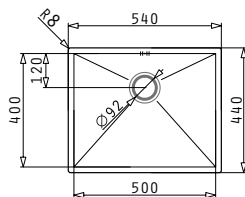

Ισόπεδος

Προτεινόμενη Μπαταρία

Προτεινόμενα Αξεσουάρ

Βαλβίδες

TETRAGON (40X40) 1B

Εξωτερικές Διαστάσεις: 440 x 440mm
Διαστάσεις Γούρνας: 400 x 400 x 200mm
Ερμάριο: 45cm

Τύπος	Κωδικός	Εκροή	Τιμή προ Φ.Π.Α.	Τιμή με Φ.Π.Α.
ΣΑΤΙΝΕ	100090801	∅92mm	280,20€	344,65€

Στη συσκευασία περιλαμβάνεται βαλβίδα.

Ισόπεδος

Προτεινόμενη Μπαταρία

Προτεινόμενα Αξεσουάρ

Βαλβίδες

TETRAGON (45X40) 1B

Εξωτερικές Διαστάσεις: 490 x 440mm
Διαστάσεις Γούρνας: 450 x 400 x 200mm
Ερμάριο: 50cm

043000701
Ανοξείδωτο
Στραγγιστήρι

Βαλβίδες

521102601
Βαλβίδα Ø92
με Υπερχείλιση

TETRAGON (50X40) 1B

Εξωτερικές Διαστάσεις: 540 x 440mm
Διαστάσεις Γούρνας: 500 x 400 x 200mm
Ερμάριο: 60cm

Τύπος	Κωδικός	Εκροή	Τιμή προ Φ.Π.Α.	Τιμή με Φ.Π.Α.
ΣΑΤΙΝΕ	100091001	Ø92mm	301,20€	370,48€