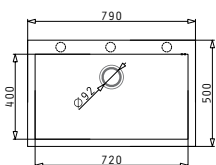

PYRAGRANITE TETRAGON (41X50) 1B

Διαστάσεις Νεροχύτη: 410 x 500mm
Διαστάσεις Γούρνας: 340 x 400 x 200mm
Ερμάριο: 40cm

Χρώμα	Κωδικός	Εκροή	Τιμή προ Φ.Π.Α.	Τιμή με Φ.Π.Α.	
ΧΡΩΜΑΤΑ GRANITE	ΜΠΕΖ	075700301	∅92mm	220,00€	270,60€
	ΕΣΤΡΑ ΛΕΥΚΟ	077111401	∅92mm	220,00€	270,60€
ΧΡΩΜΑΤΑ METAL	ΧΡΩΜΙΟ	075700901	∅92mm	220,00€	270,60€
	ΤΙΤΑΝΙΟ	075701201	∅92mm	220,00€	270,60€

Στην συσκευασία περιλαμβάνεται βαλβίδα και σιφόν εξοικονόμησης χώρου.

PYRAGRANITE TETRAGON (61X50) 1B

Διαστάσεις Νεροχύτη: 610 x 500mm
Διαστάσεις Γούρνας: 540 x 400 x 200mm
Ερμάριο: 60cm

Χρώμα	Κωδικός	Εκροή	Τιμή προ Φ.Π.Α.	Τιμή με Φ.Π.Α.	
ΧΡΩΜΑΤΑ GRANITE	ΜΠΕΖ	075800301	∅92mm	280,00€	344,40€
	ΕΣΤΡΑ ΛΕΥΚΟ	077131401	∅92mm	280,00€	344,40€
ΧΡΩΜΑΤΑ METAL	ΧΡΩΜΙΟ	075800901	∅92mm	280,00€	344,40€
	ΤΙΤΑΝΙΟ	075801201	∅92mm	280,00€	344,40€

Στην συσκευασία περιλαμβάνεται βαλβίδα και σιφόν εξοικονόμησης χώρου.

PYRAGRANITE TETRAGON (79X50) 1B

Διαστάσεις Νεροχύτη: 790 x 500mm
Διαστάσεις Γούρνας: 720 x 400 x 200mm
Ερμάριο: 80cm

Χρώμα	Κωδικός	Εκροή	Τιμή προ Φ.Π.Α.	Τιμή με Φ.Π.Α.	
ΧΡΩΜΑΤΑ GRANITE	ΜΠΕΖ	075900301	∅92mm	315,00€	387,45€
	ΕΣΤΡΑ ΛΕΥΚΟ	077151401	∅92mm	315,00€	387,45€
ΧΡΩΜΑΤΑ METAL	ΧΡΩΜΙΟ	075900901	∅92mm	315,00€	387,45€
	ΤΙΤΑΝΙΟ	075901201	∅92mm	315,00€	387,45€

Στην συσκευασία περιλαμβάνεται βαλβίδα και σιφόν εξοικονόμησης χώρου.