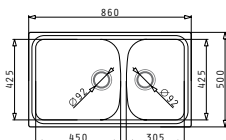

Χρώμα	Κωδικός	Εκροές	Τιμή προ Φ.Π.Α.	Τιμή με Φ.Π.Α.
ΛΕΥΚΟ	070900001	Ø92mm Ø92mm	303,00€	372,69€
ΓΚΡΙ	070900601	Ø92mm Ø92mm	303,00€	372,69€
ΜΠΕΖ	070900301	Ø92mm Ø92mm	303,00€	372,69€
ΑΜΜΟΥ	070900701	Ø92mm Ø92mm	303,00€	372,69€
ΤΕΡΑΚΟΤΑ	070900501	Ø92mm Ø92mm	303,00€	372,69€

Στην συσκευασία περιλαμβάνονται βαλβίδες και σιφόν εξοικονόμησης χώρου.

Προφίλ Ενθέτου 2

Προτεινόμενα Αξεσουάρ

071003901
Ξύλο Κορής
από Οξιά

072011001
Ανοξείδωτο
Καλάθι

Προτεινόμενη Μπασαρία

RITMO