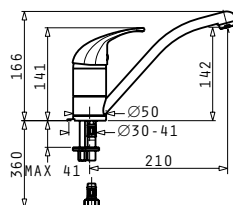

Τύπος	Κωδικός	Τιμή προ Φ.Π.Α.	Τιμή με Φ.Π.Α.
ΧΡΩΜΕ	095191001	46,10€	56,70€
ΣΑΤΙΝΕ	095191101	66,60€	81,92€
ΛΕΥΚΟ	095192201	66,60€	81,92€
ΜΠΕΖ	095192301	66,60€	81,92€
ΓΚΡΙ	095192401	66,60€	81,92€
ΜΑΥΡΟ	095192601	66,60€	81,92€

Αναμεικτική μπαταρία με κεραμικό δίσκο