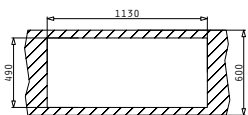

Στη συσκευασία περιλαμβάνονται σετ αυτόματης βαλβίδας και σιφόν.

Προφίλ Ενθέτου 2

Προτεινόμενη Μπαταρία

Προτεινόμενα Αξεσουάρ

Βαλβίδες & Σιφόν

CRYSTALON (116X52) 2B 1D ΜΑΥΡΟ ΔΕΞΙ

Διαστάσεις Νεροχύτη: 1160 x 520mm
 Διαστάσεις Γουρνών: 340 x 400 x 200mm / 340 x 400 x 200mm
 Ερμάριο: 80cm