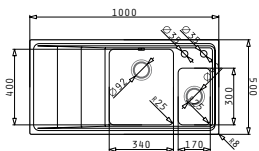

Προτεινόμενη Μπαταρία

Προτεινόμενα Αξεσουάρ

Βαλβίδες & Σιφόν

STUDIO (100X50) 1 1/2B 1D ΑΡΙΣΤΕΡΟ

Διαστάσεις Νεροχύτη: 1000 x 500mm
Διαστάσεις Γουρνών: 170 x 300 x 140mm / 340 x 400 x 200mm
Ερμάριο: 60cm

Τύπος	Κωδικός	Οπές Μπαταρίας	Εκροές	Τιμή προ Φ.Π.Α.	Τιμή με Φ.Π.Α.
ΛΕΙΟ	107149430	2 Οπές Μπαταρίας	∅92mm ∅92mm	535,50€	658,67€

Στη συσκευασία περιλαμβάνονται σετ αυτόματης βαλβίδας και σιφόν.

Προφίλ Ενθέτου 1

Προτεινόμενη Μπαταρία

Προτεινόμενα Αξεσουάρ

Βαλβίδες & Σιφόν

STUDIO (100X50) 1 1/2B 1D ΔΕΞΙ

Διαστάσεις Νεροχύτη: 1000 x 500mm
Διαστάσεις Γουρνών: 340 x 400 x 200mm / 170 x 300 x 140mm
Ερμάριο: 60cm