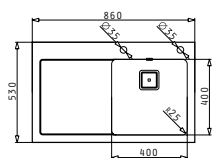

Τύπος	Κωδικός	Οπές Μπαταρίας	Εκροή	Τιμή προ Φ.Π.Α.	Τιμή με Φ.Π.Α.
ΛΕΥΚΟ ΓΥΑΛΙ	109504430	2 Οπές Μπαταρίας	Τετράγωνη	775,20€	953,50€

Στη συσκευασία περιλαμβάνονται αυτόματα βαλβίδα και σифόν.