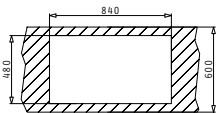

Προφίλ Ενθέτου 2

Προτεινόμενη Μπαταρία

Προτεινόμενα Αξεσουάρ

Βαλβίδες & Σιφόν

ΣΕΙΡΑ
STUDIO
ELEGANT

STUDIO (86X50) 1B 1D ΑΡΙΣΤΕΡΟ

Διαστάσεις Νεροχύτη: 860 x 500mm
Διαστάσεις Γούρνας: 400 x 400 x 200mm
Ερμάριο: 60cm