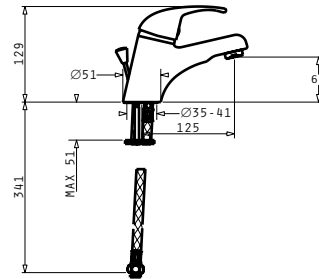

CANTANDO

ΜΠΑΝΙΟ