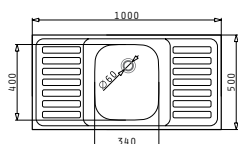

Στην τιμή περιλαμβάνεται η αξία της βαλβίδας.

4 Στράντζες

Βαλβίδες & Σιφόν

Προτεινόμενη Μπαταρία

INTERNATIONAL (100X50) 1B 2D

Διαστάσεις Νεροχύτη: 1000 x 500mm
Διαστάσεις Γούρνας: 340 x 400 x 150mm
Ερμάριο: 45cm