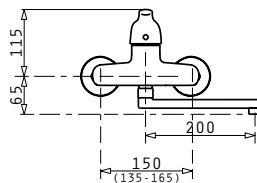

Τύπος	Κωδικός	Τιμή προ Φ.Π.Α.	Τιμή με Φ.Π.Α.
ΧΡΩΜΕ	096506601	49,00€	60,27€

Επιτοίχια αναμεικτική μπασίνα με κεραμικό δίσκο