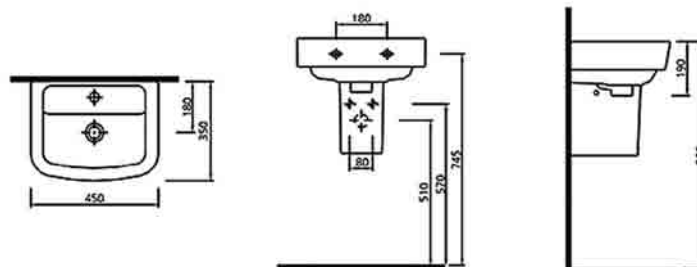

Κωδικός Προϊόντος	Περιγραφή	Τιμή	Τιμή
023001301	Νιπτήρας Elatia 450	37,50€	46,13€
023001401	Κολώνα Κρεμαστή Elatia 450	32,50€	39,98€