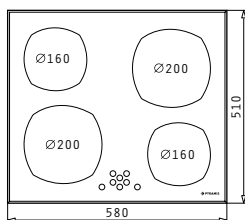

Εστία 58 Επαγωγής 432 Αφής Μπιζουτέ

άνω πάγκου