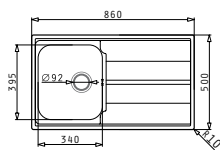

DANAI (86X50) 1B 1D

Διαστάσεις Νεροχύτης: 860 x 500mm
Διαστάσεις Γούρνας: 340 x 395 x 172mm
Ερμάριο: 45cm

Προτεινόμενοι
συνδυασμοί αξεσουάρ

Τύπος	Κωδικός	Θέση Γούρνας	Εκροή	Τιμή προ Φ.Π.Α.	Τιμή με Φ.Π.Α.
ΛΕΙΟ	101022301	Αντιστρεφόμενος 0 Οπές Μπαταρίας	Ø92mm	155,00€	190,65€