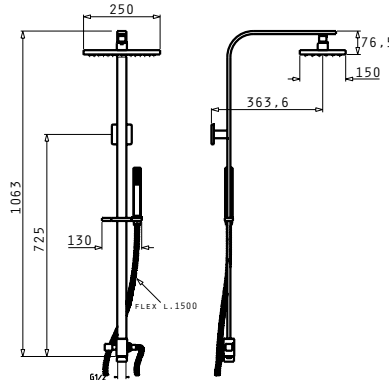

Τύπος	Κωδικός	Τιμή προ Φ.Π.Α.	Τιμή με Φ.Π.Α.
Μπαταρία Νιπτήρα XL	098110501	280,00€	344,40€
Μπαταρία Νιπτήρα	098010101	193,80€	238,37€

Αναμεικτικές μπαταρίες νιπτήρος, μίας οπής, με αυτόματη βαλβίδα

Τύπος	Κωδικός	Τιμή προ Φ.Π.Α.	Τιμή με Φ.Π.Α.
Ντουζιέρα	098110601	445,00€	547,35€

Επιτοίχια ντουζιέρα με κεφαλή ντούς, σπιδράλ και στήριγμα ντούς