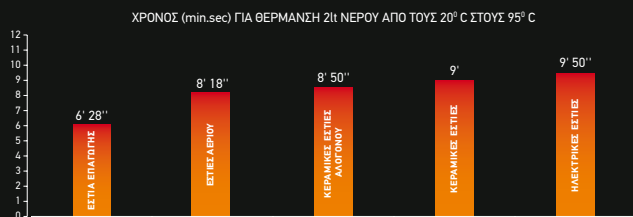

Πιο οικονομική

Το 90% της απορροφούμενης ενέργειας μετατρέπεται σε θερμότητα κατευθείαν στο μαγειρικό σκεύος. Με την απομάκρυνση του όμως η μετατροπή της ενέργειας διακόπτεται αμέσως χωρίς να σπαταλιέται.