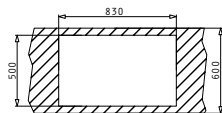

Τύπος	Κωδικός	Οπές Μπαταρίας	Εκροή	Τιμή προ Φ.Π.Α.	Τιμή με Φ.Π.Α.
ΛΕΥΚΟ ΓΥΑΛΙ	109504430	2 Οπές Μπαταρίας	Τετράγωνη	775,20€	953,50€

Στη συσκευασία περιλαμβάνονται αυτόματα βαλβίδα και σифόν.