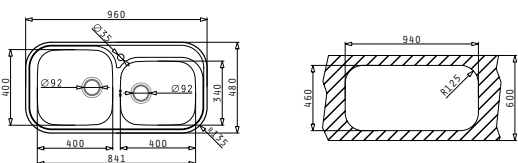

Τύπος	Κωδικός	Οπές Μπαταρίας	Βάθος Μεγάλης Γούρνας	Τιμή προ Φ.Π.Α.	Τιμή με Φ.Π.Α.
ΛΕΙΟ	108718401	1 Οπή Μπαταρίας	150mm	200,80€	246,98€
	108718601	1 Οπή Μπαταρίας	200mm	217,30€	267,28€
ΣΑΓΡΕ	108723401	1 Οπή Μπαταρίας	150mm	241,40€	296,92€
	108723501	1 Οπή Μπαταρίας	200mm	253,20€	311,43€

I Στην τιμή περιλαμβάνεται η αξία της βαλβίδας και του σιφόν.