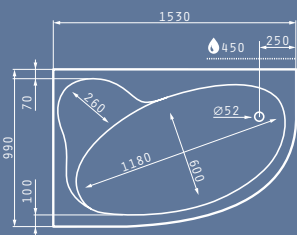

Διαστάσεις Μπανιέρας: 153 x 99cm

Καθαρό Βάρος Μπανιέρας: 24kg
Πλήρης Χωρητικότητα: 310lt

ΠΑΡΟΧΗ ΝΕΡΟΥ

Μοντέλο	Κωδικός Προϊόντος	Τιμή προ Φ.Π.Α.	Τιμή με Φ.Π.Α.
ΜΠΑΝΙΕΡΑ ANTHEMIA 153X99cm Δ	022210902	223,80€	275,27€
ΜΠΑΝΙΕΡΑ ANTHEMIA 153X99cm Α	022213002		
ΜΠΑΝΙΕΡΑ ANTHEMIA 153X99cm Δ ΜΕ ΥΔΡΟΜΑΣΑΖ TURBO	184030001	977,50€	1.202,33€
ΜΠΑΝΙΕΡΑ ANTHEMIA 153X99cm Α ΜΕ ΥΔΡΟΜΑΣΑΖ TURBO	184030201		
ΜΠΑΝΙΕΡΑ ANTHEMIA 153X99cm Δ ΜΕ ΥΔΡΟΜΑΣΑΖ TURBO PLUS	184030101	1.223,20€	1.504,54€
ΜΠΑΝΙΕΡΑ ANTHEMIA 153X99cm Α ΜΕ ΥΔΡΟΜΑΣΑΖ TURBO PLUS	184030301		
ΜΠΑΝΙΕΡΑ ANTHEMIA 153X99cm Δ ΜΕ ΥΔΡΟΜΑΣΑΖ & ΑΕΡΟΜΑΣΑΖ TURBO	184140101	1.917,50€	2.358,53€
ΜΠΑΝΙΕΡΑ ANTHEMIA 153X99cm Α ΜΕ ΥΔΡΟΜΑΣΑΖ & ΑΕΡΟΜΑΣΑΖ TURBO	184140401		
ΜΠΑΝΙΕΡΑ ANTHEMIA 153X99cm Δ ΜΕ ΥΔΡΟΜΑΣΑΖ & ΑΕΡΟΜΑΣΑΖ TURBO PLUS	184140201	2.163,50€	2.661,11€
ΜΠΑΝΙΕΡΑ ANTHEMIA 153X99cm Α ΜΕ ΥΔΡΟΜΑΣΑΖ & ΑΕΡΟΜΑΣΑΖ TURBO PLUS	184140301		
ΠΑΝΕΛ ΓΙΑ ANTHEMIA 153X99cm REVERSIBLE	021600401	100,00€	123,00€

● ΠΡΟΤΕΙΝΟΜΕΝΗ ΘΕΣΗ ΜΟΤΕΡ

● ΠΡΟΤΕΙΝΟΜΕΝΗ ΘΕΣΗ ΤΟΠΟΘΕΤΗΣΗΣ ΧΕΙΡΟΛΑΒΩΝ