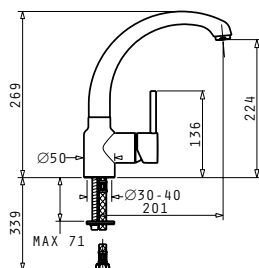

Τύπος	Κωδικός	Τιμή προ Φ.Π.Α.	Τιμή με Φ.Π.Α.
ΧΡΩΜΕ	095151001	84,80€	104,30€
ΣΑΤΙΝΕ	095151101	111,90€	137,64€
ΛΕΥΚΟ	095152201	111,90€	137,64€
ΜΠΕΖ	095152301	111,90€	137,64€
ΓΚΡΙ	095152401	111,90€	137,64€
ΜΑΥΡΟ	095152601	111,90€	137,64€

Αναμεικτική μπатарία με κεραμικό δίσκο