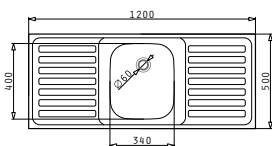

Διαστάσεις Νεροχύτη: 1200 x 500mm
Διαστάσεις Γούρνας: 340 x 400 x 150mm
Ερμάριο: 45cm

Τύπος	Κωδικός	Θέση Γούρνας	Εκροή	Τιμή προ Φ.Π.Α.	Τιμή με Φ.Π.Α.
ΛΕΙΟ	100516001	Αντιστρέφόμενος 0 Οπές Μπαρτιάρας	∅60mm	106,90€	131,49€