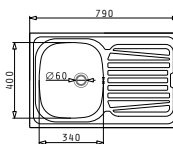

521097201
Βαλβίδα
∅92

521055201
Σιφόν για
1 1/2 Γούρνα

Προτεινόμενη Μπαταρία

MODO

SPARTA (79X50) 1B 1D

Διαστάσεις Νεροχύτη: 790 x 500mm
Διαστάσεις Γούρνας: 340 x 400 x 150mm
Ερμάριο: 45cm

Τύπος	Κωδικός	Θέση Γούρνας	Εκροή	Τιμή προ Φ.Π.Α.	Τιμή με Φ.Π.Α.
ΛΕΙΟ	100133901	Αντιστρέφόμενος 0 Οπές Μπαταρίας	∅60mm	78,50€	96,56€
ΣΙΓΡΕ	100134001	Αντιστρέφόμενος 0 Οπές Μπαταρίας	∅60mm	118,40€	145,63€