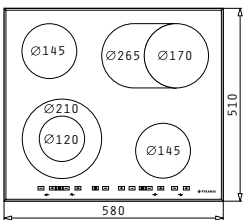

Εστία 58HL 632 Αφής Μπιζουτέ

άνω πάγκου

Κωδικός Προϊόντος: **030025301** Τιμή προ Φ.Π.Α. **470,00€** Τιμή με Φ.Π.Α. **578,10€**

6 Κεραμικές Εστίες Hi - Light:

- Ø145mm / 1200W
- Ø170 / 265mm, 1400 / 2200W
- Ø120 / 210mm, 700 / 2100W
- Ø145mm / 1200W

Διαστάσεις: 580 x 510mm

Διακόπτες αφής

9 επίπεδα έντασης λειτουργίας

Κλείδωμα λειτουργίας

Ψηφιακή ένδειξη υπολοίπου θερμότητας για κάθε εστία

Ηλεκτρονικός χρονοδιακόπτης

Ασφάλεια υπεχειρίσις

Ταχεία Υψηλή θέρμανση

Περίμετρος μπιζουτέ