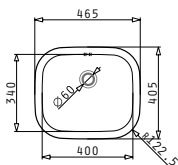

Προτεινόμενη Μπαταρία

Προτεινόμενα Αξεσουάρ

Βαλβίδες & Σιφόν

KIBA SQUARE

Διαστάσεις Νεροχύτη: 465 x 405mm
Διαστάσεις Γούρνας: 400 x 340 x 150mm
Ερμάριο: 45cm

Τύπος	Κωδικός	Εκροή	Τιμή προ Φ.Π.Α.	Τιμή με Φ.Π.Α.
ΛΕΙΟ	100080001	$\varnothing 60\text{mm}$	58,50€	71,96€