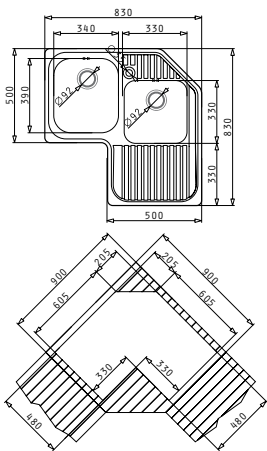

525005401
Ανοξείδωτο
Καλάδι

Βαλβίδες & Σιφόν

521097301
Βαλβίδα ∅92
με Υπερχείλιση

521055801
Σιφόν
για 1 Γούρνα

ΣΕΙΡΑ
CELESTE
PREMIUM

CELESTE ΑΡΙΣΤΕΡΟ

Διαστάσεις Νεροχύτη: 830 x 830mm
 Διαστάσεις Γουρνών: 340 x 390 x 210mm / 330 x 330 x 215mm
 Ερμάριο: 80cm