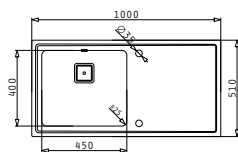

Διαστάσεις Νεροχύτη: 1000 x 510mm
Διαστάσεις Γούρνας: 450 x 400 x 200mm
Ερμάριο: 60cm