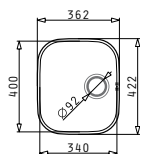

i Στην τιμή περιλαμβάνεται η αξία της βαλβίδας.

Υποκαθήμενος

Προτεινόμενα Αξεσουάρ

Βαλβίδες

IRIS (33,5X36,5)

Εξωτερικές Διαστάσεις: 357 x 387mm
Διαστάσεις Γούρνας: 335 x 365 x 150mm
Ερμάριο: 40cm

Τύπος	Κωδικός	Συσκευασία	Εκροή	Τιμή προ Φ.Π.Α.	Τιμή με Φ.Π.Α.
ΛΕΙΟ	100009701	10 Τεμ / Κιβώτιο	∅92mm	46,60€	57,32€

i Στην τιμή περιλαμβάνεται η αξία της βαλβίδας.

Υποκαθήμενος

Προτεινόμενα Αξεσουάρ

Βαλβίδες & Σιφόν

IRIS (34X40)

Εξωτερικές Διαστάσεις: 362 x 422mm
Διαστάσεις Γούρνας: 340 x 400 x 180mm
Ερμάριο: 40cm

Τύπος	Κωδικός	Συσκευασία	Εκροή	Τιμή προ Φ.Π.Α.	Τιμή με Φ.Π.Α.
ΛΕΙΟ	100009501	8 Τεμ / Κιβώτιο	Ø92mm	50,90€	62,61€

Στην τιμή περιλαμβάνεται η αξία της βαλβίδας.

Προτεινόμενα Αξεσουάρ

Υποκαθήμενος

Βαλβίδες & Σιφόν

IRIS (34X40)

νέα
γούρνα με
ραβδό
R 75mm

Εξωτερικές Διαστάσεις: 362 x 422mm
Διαστάσεις Γούρνας: 340 x 400 x 180mm
Ερμάριο: 40cm