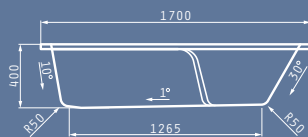

Μοντέλο	Κωδικός Προϊόντος	Τιμή προ Φ.Π.Α.	Τιμή με Φ.Π.Α.
ΜΠΑΝΙΕΡΑ VALERIA 170X80cm	022215601	183,60€	225,83€
ΜΠΑΝΙΕΡΑ VALERIA 170X80cm ΜΕ ΥΔΡΟΜΑΣΑΖ TURBO	185300401	938,00€	1.153,74€
ΠΑΝΕΛ ΜΗΚΟΥΣ 170cm VALERIA	021300901	90,00€	110,70€
ΠΑΝΕΛ ΠΛΑΤΟΥΣ 80cm VALERIA	021301401	60,00€	73,80€

Διαστάσεις Μπανιέρας: 170 x 80cm

Καθαρό Βάρος Μπανιέρας: 22kg
Πλήρης Χωρητικότητα: 270lt

- ΠΡΟΤΕΙΝΟΜΕΝΗ ΘΕΣΗ ΜΟΤΕΡ
- ΠΡΟΤΕΙΝΟΜΕΝΗ ΘΕΣΗ ΤΟΠΟΘΕΤΗΣΗΣ ΧΕΙΡΟΛΑΒΩΝ