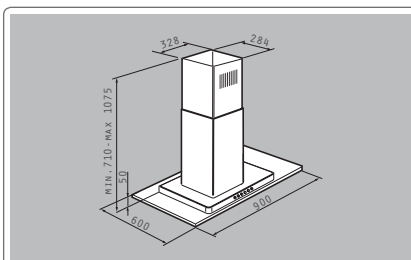

Υλικό: ανοξείδωτο & γυαλί ασφαλείας

Διαστάσεις: 90 x 60cm

Απορροφητικότητα: 800m³/h

Επίπεδο θορύβου: 53dB

Μοτέρ: turbo/250W

4 λάμπες αλογόνου

Ηλεκτρονικοί διακόπτες

Μεταλλικά φίλτρα: 2

065099701

Φίλτρο άνθρακα
Απαιτούμενα: 2

Τιμή προ Φ.Π.Α.: **11,40€**

Τιμή με Φ.Π.Α.: **14,02€**