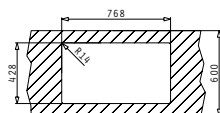

521102601
Βαλβίδα Ø92
με Υπερκύλιση

ASTRIS (74X40) 1B

Εξωτερικές Διαστάσεις: 780 x 440mm
Διαστάσεις Γούρνας: 740 x 400 x 200mm
Ερμάριο: 80cm

Τύπος	Κωδικός	Εκροή	Τιμή προ Φ.Π.Α.	Τιμή με Φ.Π.Α.
ΛΕΙΟ	100096601	Ø92mm	384,80€	473,30€