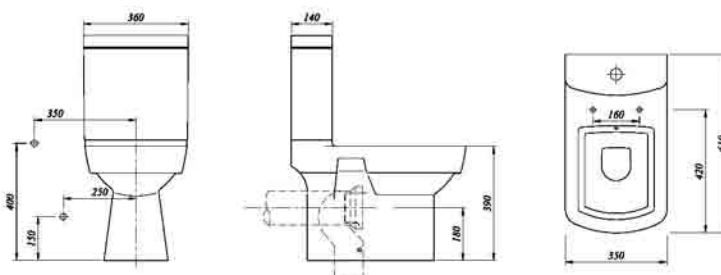

Κωδικός Προϊόντος	Περιγραφή	Τιμή προ Φ.Π.Α.	Τιμή με Φ.Π.Α.
023001801	Λεκάνη Elatia ΧΠ ΟΑ 610x350	95,00€	116,85€
023001901	Καζανάκι Elatia Μηχανισμός 3/6LT PBI	72,20€	88,81€
023002001	Καπάκι Elatia	35,30€	43,42€
023005001	Καπάκι Elatia Soft Close	69,00€	84,87€