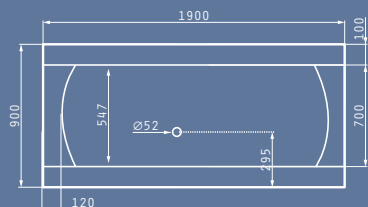

Διαστάσεις Μπανιέρας: 190 x 90cm

Καθαρό Βάρος Μπανιέρας: 42kg
Πλήρης Χωρητικότητα: 410lt