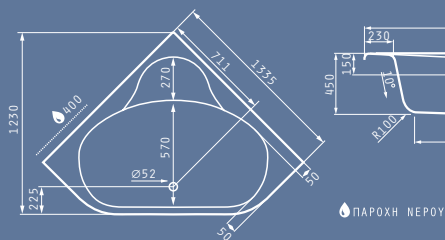

Διαστάσεις Μπανιέρας: 135 x 135cm

Καθαρό Βάρος Μπανιέρας: 23kg
Πλήρης Χωρητικότητα: 235lt