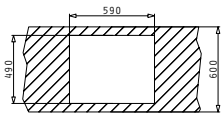

Στην συσκευασία περιλαμβάνεται βαλβίδα και σιφόν εξοικονόμησης χώρου.

ΣΕΙΡΑ
CALDERA
PYRAGRANITE

PYRAGRANITE CALDERA (61X51) 1B

Διαστάσεις Νεροχύτη: 610 x 510mm
Διαστάσεις Γούρνας: 486 x 428 x 230mm
Ερμάριο: 60cm