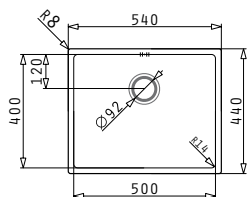

521102601
Βαλβίδα ∅92
με Υπερχείλιση

ASTRIS (50X40) 1B

Εξωτερικές Διαστάσεις: 540 x 440mm
Διαστάσεις Γούρνας: 500 x 400 x 200mm
Ερμάριο: 60cm

Τύπος	Κωδικός	Εκροή	Τιμή προ Φ.Π.Α.	Τιμή με Φ.Π.Α.
ΛΕΙΟ	100096501	Ø92mm	364,00€	447,72€