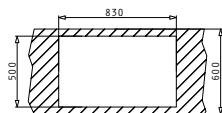

Τύπος	Κωδικός	Οπές Μπαταρίας	Εκροή	Τιμή προ Φ.Π.Α.	Τιμή με Φ.Π.Α.
ΛΕΥΚΟ ΓΥΑΛΙ	109504530	2 Οπές Μπαταρίας	Τετράγωνη	775,20€	953,50€

Στη συσκευασία περιλαμβάνονται αυτόματα βαλβίδα και σифόν.