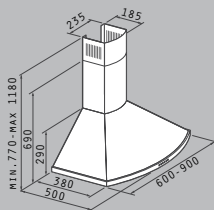

Υλικό: ανοξείδωτο

Διαστάσεις: 90cm / 60cm

Απορροφητικότητα: 800m³/h

Επίπεδο θορύβου: 55dB

Μοτέρ: turbo/250W

Λάμπες αλογόνου

Πατητοί διακόπτες

Μεταλλικά φίλτρα: 2 (90cm), 2 (60cm)

065099801

Φίλτρο άνθρακα
Απαιτούμενα: 2

Τιμή προ Φ.Π.Α.: **11,40€**

Τιμή με Φ.Π.Α.: **14,02€**