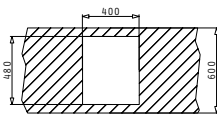

Τα χρώματα Metal είναι διαθέσιμα για τα μοντέλα της σειράς CALDERA.

ΣΕΙΡΑ
TETRAGON
PYRAGRANITE

PYRAGRANITE TETRAGON (41X50) 1B

Διαστάσεις Νεροχύτη: 410 x 500mm
Διαστάσεις Γούρνας: 340 x 400 x 200mm
Ερμάριο: 40cm