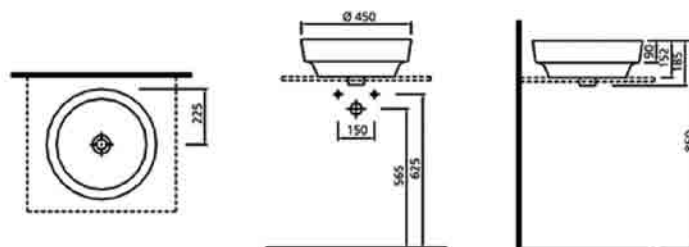

Κωδικός Προϊόντος	Περιγραφή	Τιμή	Τιμή
023001201	Νιπτήρας Elatia Στρόγγυλος Επικαθήμενος 450	72,70€	89,42€