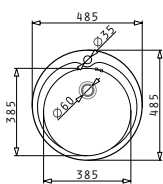

521097201
Σιφόν
για 2 Γούρνες

Προτεινόμενη Μπαταρία

ARMONICA

ΕΝΘΕΤΕΣ
ΓΟΥΡΝΕΣ
ESSENTIAL

KIBA

Διάσταση Νεροχύτη: $\varnothing 485\text{mm}$
Διαστάσεις Γούρνας: $\varnothing 385 \times 163\text{mm}$
Ερμάριο: 45cm