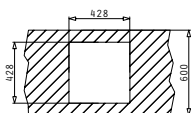

Εξωτερικές Διαστάσεις: 380 x 440mm
Διαστάσεις Γούρνας: 340 x 400 x 200mm
Ερμάριο: 40cm

Τύπος	Κωδικός	Εκροή	Τιμή προ Φ.Π.Α.	Τιμή με Φ.Π.Α.
ΣΑΤΙΝΕ	100090701	∅92mm	263,70€	324,35€

Στη συσκευασία περιλαμβάνεται βαλβίδα.

Ισόπεδος

Προτεινόμενη Μπαταρία

Προτεινόμενα Αξεσουάρ

Βαλβίδες

TETRAGON (40X40) 1B

Εξωτερικές Διαστάσεις: 440 x 440mm
Διαστάσεις Γούρνας: 400 x 400 x 200mm
Ερμάριο: 45cm

Τύπος	Κωδικός	Εκροή	Τιμή προ Φ.Π.Α.	Τιμή με Φ.Π.Α.
ΣΑΤΙΝΕ	100090801	∅92mm	280,20€	344,65€

Στη συσκευασία περιλαμβάνεται βαλβίδα.

Ισόπεδος

Προτεινόμενη Μπαταρία

Προτεινόμενα Αξεσουάρ

Βαλβίδες

TETRAGON (45X40) 1B

Εξωτερικές Διαστάσεις: 490 x 440mm
Διαστάσεις Γούρνας: 450 x 400 x 200mm
Ερμάριο: 50cm