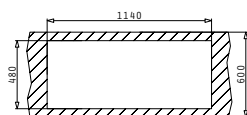

Στη συσκευασία περιλαμβάνονται σετ αυτόματης βαλβίδας και σιφόν.

Προφίλ Ενθέτου 1

Προτεινόμενη Μπαταρία

Προτεινόμενα Αξεσουάρ

Βαλβίδες & Σιφόν

STUDIO (116X50) 2B 1D ΔΕΞΙ

Διαστάσεις Νεροχύτη: 1160 x 500mm
Διαστάσεις Γουρνών: 400 x 400 x 200mm / 300 x 340 x 170mm
Ερμάριο: 80cm