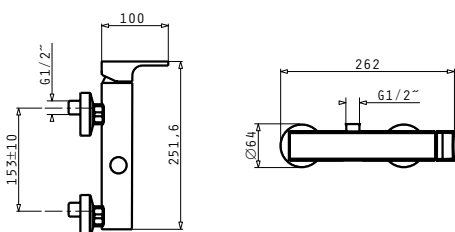

Αναμεικτική επιτοίχια μπαταρία λουτρού, χωρίς ντους, για σύνδεση με επιτοίχια ντουζιέρα