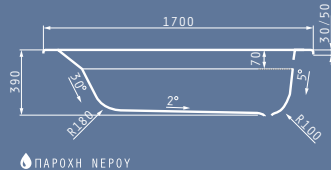

ΑΞΕΣΟΥΑΡ & ΕΞΑΡΤΗΜΑΤΑ ΕΓΚΑΤΑΣΤΑΣΗΣ

Αξεσουάρ	Κωδικός Προϊόντος	Τιμή προ Φ.Π.Α.	Τιμή με Φ.Π.Α.
ΧΕΙΡΟΛΑΒΗ ΧΡΩΜΕ	021501601	16,20€	19,93€
ΑΥΤΟΜΑΤΗ ΒΑΛΒΙΔΑ ΜΠΑΝΙΕΡΑΣ - ΧΑΛΚΟΥ	022009901	43,60€	53,63€

Εξαρτήματα Εγκατάστασης	Κωδικός Προϊόντος	Τιμή προ Φ.Π.Α.	Τιμή με Φ.Π.Α.
ΣΕΤ ΣΤΟΙΧΕΙΩΝ ΕΠΙΤΟΙΧΙΑΣ ΣΤΕΡΕΩΣΗΣ ΜΠΑΝΙΕΡΑΣ	021501701	7,60€	9,35€
ΒΑΣΙΚΟ ΣΥΣΤΗΜΑ ΤΟΠΟΘΕΤΗΣΗΣ - ΠΟΔΑΡΑΚΙΑ	021501001	17,70€	21,77€
ΣΥΣΤΗΜΑ ΤΟΠΟΘΕΤΗΣΗΣ VALERIA - ΑΝΘΗΝΙΑ ΜΕ ΠΑΝΕΛ	021501301	17,70€	21,77€
ΠΕΡΣΙΔΑ ΕΠΙΣΚΕΨΗΣ ΑΛΟΥΜΙΝΙΟΥ 45X35cm	021501801	63,30€	77,86€

* Στην τιμή του συστήματος τοποθέτησης περιλαμβάνεται και το σετ στοιχείων επιτοίχιας στερέωσης.