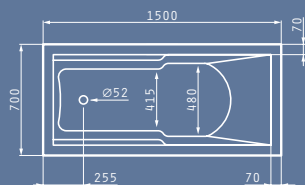

Μοντέλο	Κωδικός Προϊόντος	Τιμή προ Φ.Π.Α.	Τιμή με Φ.Π.Α.
ΜΠΑΝΙΕΡΑ VALERIA 150X70cm	022215201	147,90€	181,92€
ΜΠΑΝΙΕΡΑ VALERIA 150X70cm ΜΕ ΥΔΡΟΜΑΣΑΖ TURBO	185300001	903,90€	1.111,80€
ΠΑΝΕΛ ΜΗΚΟΥΣ 150cm VALERIA	021300501	90,00€	110,70€
ΠΑΝΕΛ ΠΛΑΤΟΥΣ 70cm VALERIA	021300201	60,00€	73,80€

Διαστάσεις Μπανιέρας: 150 x 70cm

Καθαρό Βάρος Μπανιέρας: 15kg
Πλήρης Χωρητικότητα: 220lt

- ΠΡΟΤΕΙΝΟΜΕΝΗ ΘΕΣΗ ΜΟΤΕΡ
- ΠΡΟΤΕΙΝΟΜΕΝΗ ΘΕΣΗ ΤΟΠΟΘΕΤΗΣΗΣ ΧΕΙΡΟΛΑΒΩΝ