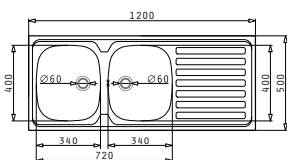

MEZZO

INTERNATIONAL (120X50) 2B 1D

Διαστάσεις Νεροχύτη: 1200 x 500mm
Διαστάσεις Γουρνών: 340 x 400 x 150mm / 340 x 400 x 150mm
Ερμάριο: 80cm

Τύπος	Κωδικός	Θέση Γούρνας	Εκροή	Τιμή προ Φ.Π.Α.	Τιμή με Φ.Π.Α.
ΛΕΙΟ	100103701	Αντιστρέφόμενος 0 Οπές Μπαρτιάρας	∅60mm	121,30€	149,20€