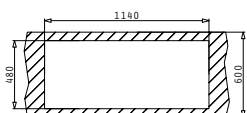

I Στην τιμή περιλαμβάνεται η αξία της βαλβίδας και του σιφόν.

Προφίλ Ενθέτου 1

Προτεινόμενη Μπαταρία

Προτεινόμενα Αξεσουάρ

Βαλβίδες & Σιφόν

AMALTIA PLUS (116X50) 2B 1D ΔΕΞΙ

Διαστάσεις Νεροχύτη: 1160 x 500mm
Διαστάσεις Γουρνών: 300 x 340 x 170mm / 450 x 400 x 200mm
Ερμάριο: 90cm