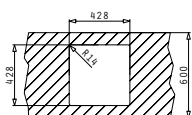

Βαλβίδες & Σιφόν

Προτεινόμενη Μπαταρία

ΣΕΙΡΑ
ASTRIS
ELEGANT

ASTRIS (34X40) 1B

Εξωτερικές Διαστάσεις: 380 x 440mm
Διαστάσεις Γούρνας: 340 x 400 x 200mm
Ερμάριο: 40cm

Τύπος	Κωδικός	Εκροή	Τιμή προ Φ.Π.Α.	Τιμή με Φ.Π.Α.
ΛΕΙΟ	100096201	∅92mm	312,00€	383,76€

521102601
Βαλβίδα ∅92
με Υπερχείλιση

ASTRIS (40X40) 1B

Εξωτερικές Διαστάσεις: 440 x 440mm
Διαστάσεις Γούρνας: 400 x 400 x 200mm
Ερμάριο: 45cm

Τύπος	Κωδικός	Εκροή	Τιμή προ Φ.Π.Α.	Τιμή με Φ.Π.Α.
ΛΕΙΟ	100096301	∅92mm	322,40€	396,55€