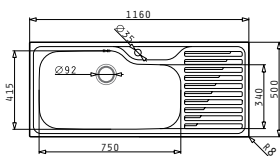

525005401
Ανοξείδωτο
Καλάδι

Βαλβίδες & Σιφόν

521097301
Βαλβίδα ∅92
με Υπερχείλιση

521055801
Σιφόν
για 1 Γούρνα

TITAN (116X50) 1B 1D

Διαστάσεις Νεροχύτη: 1160 x 500mm
Διαστάσεις Γούρνας: 750 x 415 x 210mm
Ερμάριο: 90cm