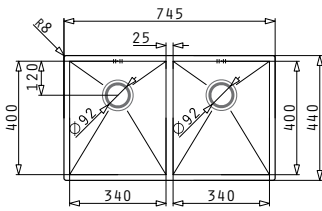

Τύπος	Κωδικός	Εκροές	Τιμή προ Φ.Π.Α.	Τιμή με Φ.Π.Α.
ΛΕΙΟ	100097501	∅92mm ∅92mm	561,00€	690,03€

Στη συσκευασία περιλαμβάνονται βαλβίδες και σифόν.

ΝΕΟ
προϊόν!

Ισόπεδος

Προτεινόμενη Μπαταρία

CRESENTO

Προτεινόμενα Αξεσουάρ

043000201
Γυάλινος
Δίσκος Κοπή

043000701
Ανοξείδωτο
Στραγγιστήρι

Βαλβίδες & Σιφόν

X2

521102601
Βαλβίδα ∅92
με Υπερχειλίσιο