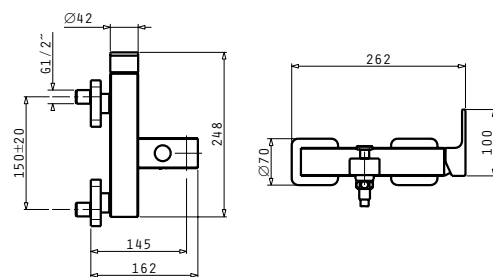

Τύπος	Κωδικός	Τιμή προ Φ.Π.Α.	Τιμή με Φ.Π.Α.
Μπαταρία Λουτρού	098010201	242,80€	298,64€

Αναμεικτική επιτοίχια μπαταρία λουτρού, με "τηλέφωνο" ντούς, σπιδράλ και στήριγμα ντούς

Τύπος	Κωδικός	Τιμή προ Φ.Π.Α.	Τιμή με Φ.Π.Α.
Μπαταρία Λουτρού	098110701	145,00€	178,35€