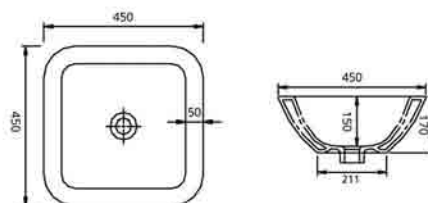

ΝΙΠΤΗΡΑΣ ERETRIA 45x45

Κωδικός Προϊόντος	Περιγραφή	Τιμή προ Φ.Π.Α.	Τιμή με Φ.Π.Α.
023000201	Νιπτήρας Eretria Επικαθήμενος 450x450	85,70€	105,41€