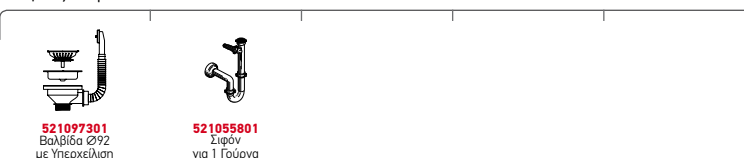

525005401
Ανοξείδωτο
Καλάδι

Βαλβίδες & Σιφόν

521097301
Βαλβίδα ∅92
με Υπερχείλιση

521055801
Σιφόν
για 1 Γούρνα

ΣΕΙΡΑ
CELESTE
PREMIUM

CELESTE ΑΡΙΣΤΕΡΟ

Διαστάσεις Νεροχύτη: 830 x 830mm
 Διαστάσεις Γουρνών: 340 x 390 x 210mm / 330 x 330 x 215mm
 Ερμάριο: 80cm