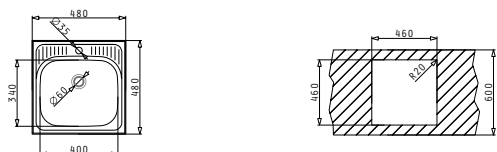

ET34

Διαστάσεις Νεροχύτη: 480 x 480mm
Διαστάσεις Γούρνας: 400 x 340 x 150mm
Ερμάριο: 45cm

Τύπος	Κωδικός	Οπές Μπαταρίας	Εκροή	Τιμή προ Φ.Π.Α.	Τιμή με Φ.Π.Α.
ΛΕΙΟ	105054201	1 Οπή Μπαταρίας	∅60mm	84,80€	104,30€
ΣΑΓΡΕ	105054301	1 Οπή Μπαταρίας	∅60mm	124,60€	153,26€