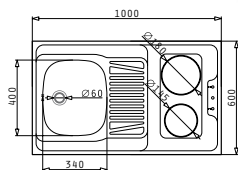

ΞΥΛΙΝΟ MK 322 (100X60)

Θέση Γούρνας	Κωδικός	Οπές Μπαταρίας	Εκροή	Τιμή προ Φ.Π.Α.	Τιμή με Φ.Π.Α.
Γούρνα Δεξιά	172004701	0 Οπές Μπαταρίας	∅60mm	620,00€	762,60€
Γούρνα Αριστερά	173004701	0 Οπές Μπαταρίας	∅60mm	620,00€	762,60€

I Στη συσκευασία περιλαμβάνεται η βαλβίδα.

Αξεσουάρ

Προτεινόμενη Μπαταρία