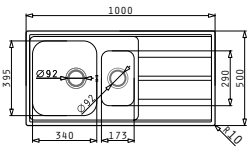

**Νέο
προϊόν!**

Προφίλ Ενθέτου 4

Προτεινόμενη Μπαταρία

Προτεινόμενα Αξεσουάρ

Βαλβίδες & Σιφόν

DANAI (100X50) 1 1/2B 1D

Διαστάσεις Νεροχύτη: 1000 x 500mm
Διαστάσεις Γουρνών: 340 x 395 x 172mm / 173 x 290 x 120mm
Ερμάριο: 60cm