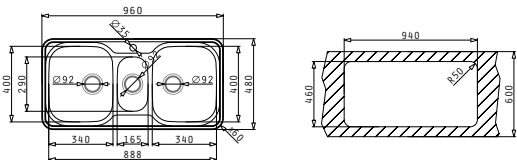

521055201
Σιφόν για
1 1/2 Γούρνα

Προτεινόμενη Μπαταρία

ADORNO

SPACE MINI (96x48) 2 1/2B

Διαστάσεις Νεροχύτη: 960 x 480mm
Διαστάσεις Γουρνών: 340 x 400 x 180mm / 165 x 290 x 120mm / 340 x 400 x 180mm
Ερμάριο: 100m