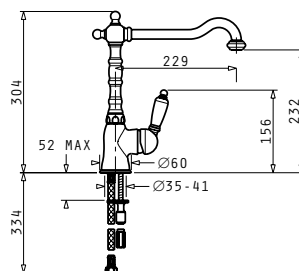

BAROQUE

CLASSIC

Τύπος	Κωδικός	Τιμή προ Φ.Π.Α.	Τιμή με Φ.Π.Α.
ΧΡΩΜΕ	095121001	163,00€	200,49€
ΜΠΡΟΝΖΕ	095120201	198,00€	243,54€

Αναμεικτική μπαταρία με κεραμικό δίσκο.