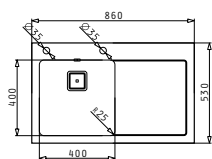

Τύπος	Κωδικός	Οπές Μπαταρίας	Εκροή	Τιμή προ Φ.Π.Α.	Τιμή με Φ.Π.Α.
ΛΕΥΚΟ ΓΥΑΛΙ	109504530	2 Οπές Μπαταρίας	Τετράγωνη	775,20€	953,50€

Στη συσκευασία περιλαμβάνονται αυτόματα βαλβίδα και σифόν.