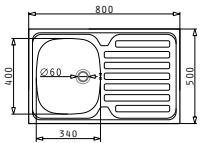

521099801
Βαλβίδα Ø60
με Υπερχείλιση

521055801
Σιφόν
για 1 Γούρνα

ΣΕΙΡΑ
INTER-
NATIONAL
TOP ESSENTIAL

INTERNATIONAL (80X50) 1B 1D

Διαστάσεις Νεροχύτη: 800 x 500mm
Διαστάσεις Γούρνας: 340 x 400 x 150mm
Ερμάριο: 45cm