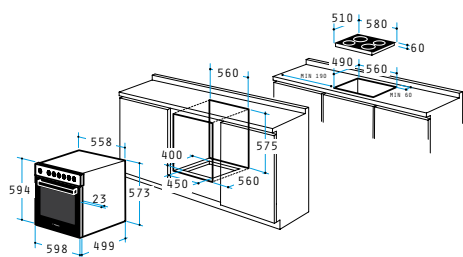

Φούρνος 60ΚΠ 145 Inox & Κεραμική Εστία

Κωδικός Προϊόντος

Τιμή προ Φ.Π.Α.

Τιμή με Φ.Π.Α.

034008402

601,80€

740,21€

Φούρνος

Διαστάσεις: 598 x 594 x 522mm

6 προγράμματα λειτουργίας

Χωρητικότητα: 56 λίτρα

Υπενθύμιση

Αναλογικός Χρονοδιακόπτης

Διπλό κρύσταλλο πόρτας

Αποσπώμενο εσωτερικό κρύσταλλο

Σύστημα ψύξης

2 ταψιά (45mm), 1 σχάρα

Πλαϊνές ράγες

Αntisprot επεξεργασία πρόσοψης

Easy to Clean εσωτερική επικάλυψη

Ενεργειακή κλάση B

4 Κεραμικές Εστίες Hi - Light:

☉☉ ∅120mm / 1200W

☉☉☉ ∅180mm / 1800W

☉☉☉ ∅180mm / 1800W

☉☉☉ ∅120mm / 1200W

Διαστάσεις: 580 x 510mm

9 Επίπεδα έντασης λειτουργίας

Ψηφιακή ένδειξη υπολοίπου θερμότητας για κάθε εστία

Φούρνος 60ΑΠ 1010 Inox

Κωδικός Προϊόντος

Τιμή προ Φ.Π.Α.

Τιμή με Φ.Π.Α.

034008901
ΦΟΥΡΝΟΣ

330,00€

405,90€

Εστία 58HL 434 Αφής Χωρίς Πλαίσιο

030029201
ΕΣΤΙΑ

320,00€

393,60€

Φούρνος

Διαστάσεις: 595 x 595 x 565mm

6 προγράμματα λειτουργίας

Χωρητικότητα: 64 λίτρα

Διπλό κρύσταλλο πόρτας εσωτερικά αποσπώμενο

Σύστημα ψύξης

1 ταψί (30mm), 1 σχάρα

Αntisprot επεξεργασία πρόσοψης

Easy to Clean εσωτερική επικάλυψη

Ενεργειακή κλάση A

4 Κεραμικές Εστίες Hi - Light:

☉☉ ∅180mm / 1800W

☉☉☉ ∅180mm / 1800W

☉☉☉ ∅145mm / 1200W

☉☉☉ ∅145mm / 1200W

Διαστάσεις: 580 x 510mm

Διακόπτες αφής

9 επίπεδα έντασης λειτουργίας

Κλειδωμα λειτουργίας

Ψηφιακή ένδειξη υπολοίπου θερμότητας για κάθε εστία