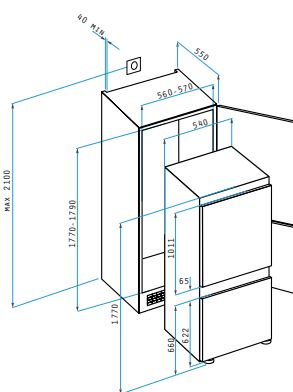

Εντοιχιζόμενος Ψυγειοκαταψύκτης BBI 177

Κωδικός Προϊόντος

Τιμή προ Φ.Π.Α.

Τιμή με Φ.Π.Α.

031000801

640,00€

787,20€

Διαστάσεις: **177x54x55cm**

3 ρυθμιζόμενα γυάλινα ράφια

2 συρτάρια λαχανικών

Καθαρή χωρητικότητα: **264 λίτρα**

Συντήρηση: **189 λίτρα**

Καταψύκτης: **75 λίτρα**

Ενεργειακή κλάση: A

Κατανάλωση ρεύματος: **0,86 kW/ 24h**

Κλιματική κλάση: Normal

Επίπεδο θορύβου: **41dB**

Ειδιοποίηση για άνοδο της θερμοκρασίας

Απόδοση ψύξης 4 αστέρων

Αυτόματη απόψυξη συντήρησης

Σύστημα ψύξης multiflow

Αναστρέψιμο άνοιγμα πόρτας