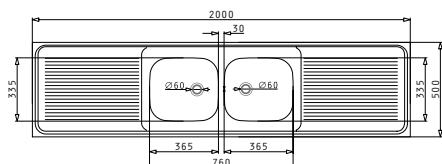

Στην τιμή περιλαμβάνεται η αξία των βαλβίδων.

Προτεινόμενα Αξεσουάρ

3 Στράντζες

Βαλβίδες & Σιφόν

Προτεινόμενη Μπαταρία

INTERNATIONAL (200X50) 2B 2D

Διαστάσεις Νεροχύτη: 2000 x 600mm
Διαστάσεις Γουρνών: 365 x 335 x 150mm / 365 x 335 x 150mm
Ερμάριο: 80cm