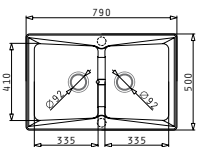

ARMONICA

PYRAGRANITE PETRA (79X50) 2B

Διαστάσεις Νεροχύτη: 790 x 500mm
Διαστάσεις Γουρνών: 335 x 410 x 210mm / 335 x 410 x 210mm
Ερμάριο: 80cm

Προτεινόμενοι συνδυασμοί αξεσουάρ

Ανοξείδωτο Στραγγιστήρι για την υποδοχή του ξύλου κοπής.