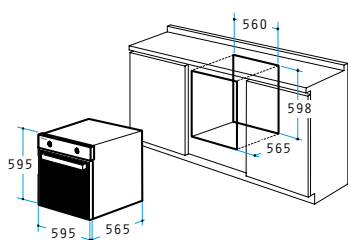

Φούρνος 60ΑΠ 1010 Inox

άνω πάγκου

Κωδικός Προϊόντος

Τιμή προ Φ.Π.Α.

Τιμή με Φ.Π.Α.

034008901

330,00€

405,90€

Διαστάσεις: 595 x 595 x 565mm

6 προγράμματα λειτουργίας

Χωρητικότητα: 64 λίτρα

Διπλό κρύσταλλο πόρτας

Αποσπώμενο εσωτερικό κρύσταλλο

Σύστημα ψύξης

1 σχάρα

1 ταψί

Εξωτερικές Διαστάσεις Ταψιού: 460x380x30mm

Εσωτερικές Διαστάσεις Ταψιού: 370x330x30mm

Antispor επεξεργασία πρόσοψης

Easy to Clean εσωτερική επικάλυψη

Ενεργειακή κλάση A