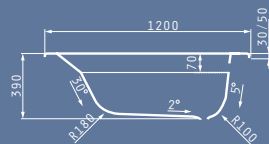

Διαστάσεις Μπανιέρας: 120 x 70cm

Καθαρό Βάρος Μπανιέρας: 10kg
Πλήρης Χωρητικότητα: 140lt

● ΠΡΟΤΕΙΝΟΜΕΝΗ ΘΕΣΗ ΤΟΠΟΘΕΤΗΣΗΣ ΧΕΙΡΟΛΑΒΩΝ

ANEMONA 160X70cm

Μοντέλο	Κωδικός Προϊόντος	Τιμή προ Φ.Π.Α.	Τιμή με Φ.Π.Α.
ΜΠΑΝΙΕΡΑ ANEMONA 160X70cm	022211902	125,00€	153,75€
ΠΑΝΕΛ ΜΗΚΟΥΣ 160cm VALERIA - ANEMONA	021300701	90,00€	110,70€
ΠΑΝΕΛ ΠΛΑΤΟΥΣ 70cm VALERIA - ANEMONA	021300201	60,00€	73,80€