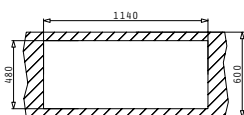

Προτεινόμενοι συνδυασμοί αξεσουάρ

Ανοξείδωτο Στραγγιστήρι για την υποδοχή του ξύλου κοπής.

Χρώμα	Κωδικός	Εκροές	Τιμή προ Φ.Π.Α.	Τιμή με Φ.Π.Α.
ΛΕΥΚΟ	077800001	∅92mm ∅92mm	295,80€	363,83€
ΓΚΡΙ	077800601	∅92mm ∅92mm	295,80€	363,83€
ΜΠΕΖ	077800301	∅92mm ∅92mm	295,80€	363,83€
ΑΜΜΟΥ	077800701	∅92mm ∅92mm	295,80€	363,83€
ΜΑΥΡΟ	077801001	∅92mm ∅92mm	295,80€	363,83€

Στην συσκευασία περιλαμβάνονται βαλβίδες και σιφόν εξοικονόμησης χώρου.