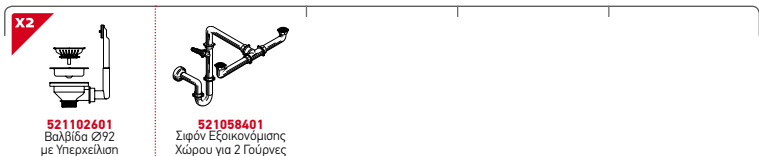

ΣΕΙΡΑ
NEMEA
ELEGANT

NEMEA (100X50) 1B 1D ΑΡΙΣΤΕΡΟ

Διαστάσεις Νεροχύτη: 1000 x 500mm
 Διαστάσεις Γούρνας: 450 x 400 x 170mm
 Ερμάριο: 50cm

Τύπος	Κωδικός	Οπές Μπαταρίας	Εκροή	Τιμή προ Φ.Π.Α.	Τιμή με Φ.Π.Α.
ΣΑΤΙΝΕ	101020801	1 Οπή Μπαταρίας	∅92mm	369,20€	454,12€