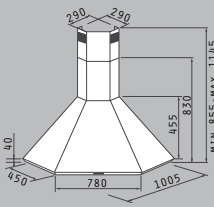

Φίλτρο άνθρακα
Απαιτούμενα: 2

Τιμή προ Φ.Π.Α.: **11,40€**

Τιμή με Φ.Π.Α.: **14,02€**

Καμινάδα Γωνιακή

CLASSIC

Κωδικός Προϊόντος	Τιμή προ Φ.Π.Α.	Τιμή με Φ.Π.Α.
065007501	837,00€	1.029,51€

Υλικό: ανοξείδωτο

Διαστάσεις: 105 X 105cm