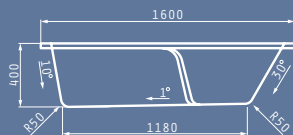

Μοντέλο	Κωδικός Προϊόντος	Τιμή προ Φ.Π.Α.	Τιμή με Φ.Π.Α.
ΜΠΑΝΙΕΡΑ VALERIA 160X70cm	022215301	150,90€	185,61€
ΜΠΑΝΙΕΡΑ VALERIA 160X70cm ΜΕ ΥΔΡΟΜΑΣΑΖ TURBO	185300101	907,90€	1.116,72€
ΠΑΝΕΛ ΜΗΚΟΥΣ 160cm VALERIA	021300701	90,00€	110,70€
ΠΑΝΕΛ ΠΛΑΤΟΥΣ 70cm VALERIA	021300201	60,00€	73,80€

Διαστάσεις Μπανιέρας: 160 x 70cm

Καθαρό Βάρος Μπανιέρας: 17kg
Πλήρης Χωρητικότητα: 243lt

- ΠΡΟΤΕΙΝΟΜΕΝΗ ΘΕΣΗ ΜΟΤΕΡ
- ΠΡΟΤΕΙΝΟΜΕΝΗ ΘΕΣΗ ΤΟΠΟΘΕΤΗΣΗΣ ΧΕΙΡΟΛΑΒΩΝ