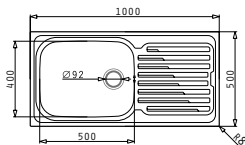

521097301
Βαλβίδα ∅92
με Υπερχείλιση

521097201
Βαλβίδα
∅92

521055201
Σιφόν για
1 1/2 Γούρνα

AMALTIA PLUS (100X50) 1B 1D

Διαστάσεις Νεροχύτη: 1000 x 500mm
Διαστάσεις Γούρνας: 500 x 400 x 200mm
Ερμάριο: **60cm**