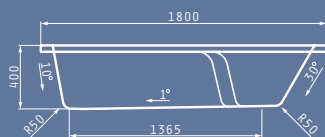

Μοντέλο	Κωδικός Προϊόντος	Τιμή προ Φ.Π.Α.	Τιμή με Φ.Π.Α.
ΜΠΑΝΙΕΡΑ VALERIA 180X80cm	022215701	186,60€	229,52€
ΜΠΑΝΙΕΡΑ VALERIA 180X80cm ΜΕ ΥΔΡΟΜΑΣΑΖ TURBO	185300501	939,90€	1.156,08€
ΠΑΝΕΛ ΜΗΚΟΥΣ 180cm VALERIA	021301301	90,00€	110,70€
ΠΑΝΕΛ ΠΛΑΤΟΥΣ 80cm VALERIA	021301401	60,00€	73,80€

Διαστάσεις Μπανιέρας: 180 x 80cm

Καθαρό Βάρος Μπανιέρας: 23kg
Πλήρης Χωρητικότητα: 347lt

- ΠΡΟΤΕΙΝΟΜΕΝΗ ΘΕΣΗ ΜΟΤΕΡ
- ΠΡΟΤΕΙΝΟΜΕΝΗ ΘΕΣΗ ΤΟΠΟΘΕΤΗΣΗΣ ΧΕΙΡΟΛΑΒΩΝ