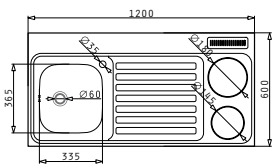

ΜΕΤΑΛΛΙΚΟ ΜΚ 325 (120X60)

Θέση Γούρνας	Κωδικός	Οπές Μπαταρίας	Εκροή	Τιμή προ Φ.Π.Α.	Τιμή με Φ.Π.Α.
Γούρνα Δεξιά	170002901	1 Οπή Μπαταρίας	∅60mm	780,00€	959,40€
Γούρνα Αριστερά	170003001	1 Οπή Μπαταρίας	∅60mm	780,00€	959,40€

I Στη συσκευασία περιλαμβάνεται η βαλβίδα.

Αξεσουάρ

525003001
Ξύλινο Κόπτης
από Οξιά

525004101
Ανοξείδωτο
Καλάθι

Προτεινόμενη Μπαταρία

FINO