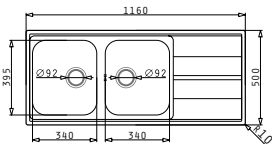

**ΝΕΟ
προϊόν!**

Προφίλ Ενθέτου 4

Προτεινόμενη Μπαταρία

Προτεινόμενα Αξεσουάρ

Βαλβίδες & Σιφόν

DANAI (116X50) 2B 1D

Διαστάσεις Νεροχύτη: 1160 x 500mm
Διαστάσεις Γουρνών: 340 x 395 x 172mm / 340 x 395 x 172mm
Ερμάριο: 80cm

**ΝΕΟ
προϊόν!**

Προφίλ Ενθέτου 4

Προτεινόμενη Μπαταρία

Προτεινόμενα Αξεσουάρ

Βαλβίδες & Σιφόν

ΣΕΙΡΑ
AMALTIA
PREMIUM

AMALTIA (79X50) 1B 1D

Διαστάσεις Νεροχύτη: 790 x 500mm
Διαστάσεις Γούρνας: 340 x 400 x 180mm
Ερμάριο: 45cm