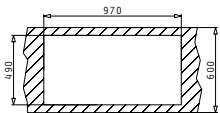

ΣΕΙΡΑ
NIVEL
ELEGANT

NIVEL (100X51) 1B 1D BLACK ΑΡΙΣΤΕΡΟ

Διαστάσεις Νεροχύτη: 1000 x 510mm
 Διαστάσεις Γούρνας: 450 x 400 x 200mm
 Ερμάριο: 60cm

Τύπος	Κωδικός	Οπές Μπαταρίας	Εκρόή	Τιμή προ Φ.Π.Α.	Τιμή με Φ.Π.Α.
ΜΑΥΡΟ ΓΥΑΛΙ	109506530	1+1 Οπές Μπαταρίας	Τετράγωνη	739,80€	910,00€