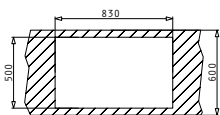

Προτεινόμενη Μπαταρία

Προτεινόμενα Αξεσουάρ

Βαλβίδες & Σιφόν

CRYSTALON (86X53) 1B 1D ΜΑΥΡΟ ΔΕΞΙ

Διαστάσεις Νεροχύτη: 860 x 530mm
 Διαστάσεις Γούρνας: 400 x 400 x 200mm
 Ερμάριο: 50cm

Τύπος	Κωδικός	Οπές Μπαταρίας	Εκροή	Τιμή προ Φ.Π.Α.	Τιμή με Φ.Π.Α.
ΜΑΥΡΟ ΓΥΑΛΙ	109504230	2 Οπές Μπαταρίας	Τετράγωνη	714,00€	878,22€