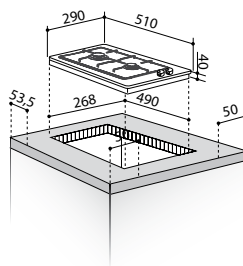

Εστία Γκαζιού 30 Inox

άνω πάγκου

Κωδικός Προϊόντος

Τιμή προ Φ.Π.Α.

Τιμή με Φ.Π.Α.

03005301

170,00€

209,10€

2 Εστίες Γκαζιού:

3000W

1000W

Διαστάσεις: 300 x 510mm

Ανοξείδωτο ταμπλό

Ασφάλεια διακοπής παροχής αερίου σε κάθε εστία

Μπεκ τροφοδοσίας για γκάζι δικτύου και γκάζι φιάλης

Ενσωματωμένη αυτόματη ηλεκτρονική ανάφλεξη