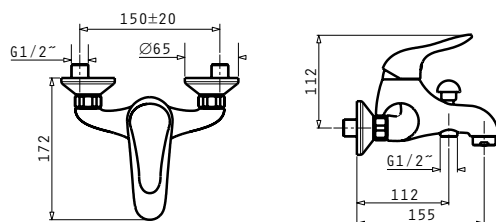

Αναμεικτική επιτοίχια μπαταρία λουτρού, με "τηλέφωνο" ντούς, σπιδάλ και στήριγμα ντούς