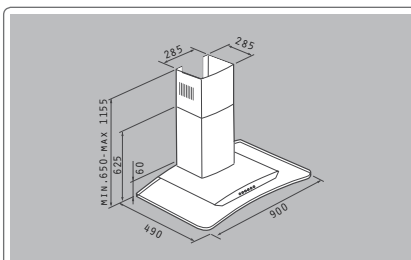

Τιμή προ Φ.Π.Α.

Τιμή με Φ.Π.Α.

065009201

637,50€

784,13€

Κυρτή οροφή από γυαλί ασφαλείας

Υλικό: ανοξείδωτο & γυαλί ασφαλείας

Διαστάσεις: 90cm