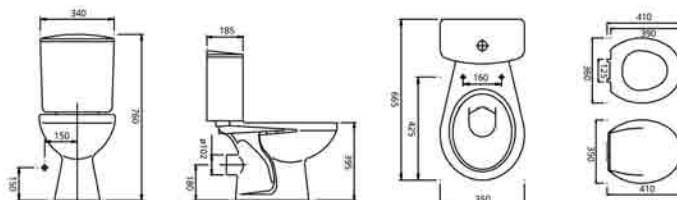

ΑΝΤΑΛΛΑΚΤΙΚΑ ΣΕΙΡΑΣ

Κωδικός Προϊόντος	Περιγραφή	Τιμή προ Φ.Π.Α.	Τιμή με Φ.Π.Α.
023900801	Μηχανισμός για Καζανάκι Τρου NP SI	18,90€	23,25€
023900902	Καζανάκι SQ Τρου χωρίς Καπάκι	18,10€	22,26€
023901002	Καπάκι από Καζανάκι Τρου SQ	7,90€	9,71€