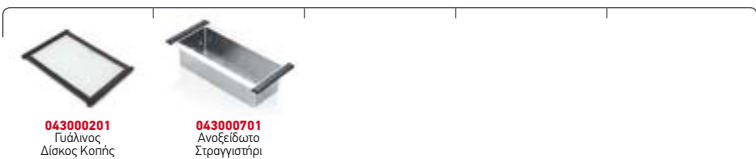

Προτεινόμενα Αξεσουάρ