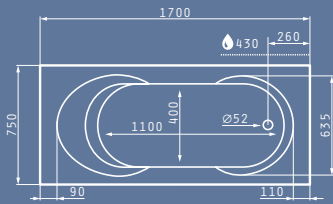

Μοντέλο	Κωδικός Προϊόντος	Τιμή προ Φ.Π.Α.	Τιμή με Φ.Π.Α.
ΜΠΑΝΙΕΡΑ IRIDA 170X75cm	022210701	198,50€	244,16€
ΜΠΑΝΙΕΡΑ IRIDA 170X75cm ΜΕ ΥΔΡΟΜΑΣΑΖ TURBO	182040101	944,10€	1.161,24€
ΜΠΑΝΙΕΡΑ IRIDA 170X75cm ΜΕ ΥΔΡΟΜΑΣΑΖ TURBO PLUS	182040201	1.176,70€	1.447,34€
ΜΠΑΝΙΕΡΑ IRIDA 170X75cm ΜΕ ΥΔΡΟΜΑΣΑΖ & ΑΕΡΟΜΑΣΑΖ TURBO	182150101	1.881,00€	2.313,63€
ΜΠΑΝΙΕΡΑ IRIDA 170X75cm ΜΕ ΥΔΡΟΜΑΣΑΖ & ΑΕΡΟΜΑΣΑΖ TURBO PLUS	182150201	2.127,00€	2.616,21€
ΠΑΝΕΛ ΜΗΚΟΥΣ 170cm IRIDA	021600301	90,00€	110,70€
ΠΑΝΕΛ ΠΛΑΤΟΥΣ 75cm IRIDA	021400201	60,00€	73,80€

Διαστάσεις Μπανιέρας: 170 x 75cm

Καθαρό Βάρος Μπανιέρας: 21kg
Πλήρης Χωρητικότητα: 250lt

- ΠΡΟΤΕΙΝΟΜΕΝΗ ΘΕΣΗ ΜΟΤΕΡ
- ΠΡΟΤΕΙΝΟΜΕΝΗ ΘΕΣΗ ΤΟΠΟΘΕΤΗΣΗΣ ΧΕΙΡΟΛΑΒΩΝ