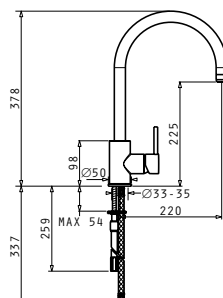

GUSTO

PREMIUM

Τύπος	Κωδικός	Τιμή προ Φ.Π.Α.	Τιμή με Φ.Π.Α.
ΧΡΩΜΕ	095071001	148,30€	182,41€

Αναμεικτική μπαταρία με κεραμικό δίσκο