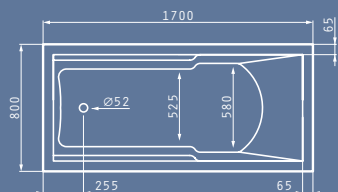

Μοντέλο	Κωδικός Προϊόντος	Τιμή προ Φ.Π.Α.	Τιμή με Φ.Π.Α.
ΜΠΑΝΙΕΡΑ VALERIA 170X80cm	022215601	183,60€	225,83€
ΜΠΑΝΙΕΡΑ VALERIA 170X80cm ΜΕ ΥΔΡΟΜΑΣΑΖ TURBO	185300401	938,00€	1.153,74€
ΠΑΝΕΛ ΜΗΚΟΥΣ 170cm VALERIA	021300901	90,00€	110,70€
ΠΑΝΕΛ ΠΛΑΤΟΥΣ 80cm VALERIA	021301401	60,00€	73,80€

Διαστάσεις Μπανιέρας: 170 x 80cm

Καθαρό Βάρος Μπανιέρας: 22kg
Πλήρης Χωρητικότητα: 270lt

- ΠΡΟΤΕΙΝΟΜΕΝΗ ΘΕΣΗ ΜΟΤΕΡ
- ΠΡΟΤΕΙΝΟΜΕΝΗ ΘΕΣΗ ΤΟΠΟΘΕΤΗΣΗΣ ΧΕΙΡΟΛΑΒΩΝ