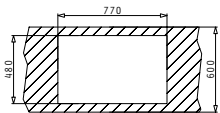

521101701
Βαλβίδα ∅92
με Υπερχειλίση

521055801
Σιφόν
για 1 Γούρνα

ΣΕΙΡΑ
DANAI
PREMIUM

DANAI (79X50) 1B 1D

Διαστάσεις Νεροχύτη: 790 x 500mm
Διαστάσεις Γούρνας: 340 x 395 x 172mm
Ερμάριο: 45cm

Προτεινόμενοι
συνδυασμοί αξεσουάρ