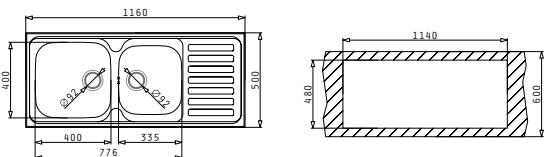

ALEGRETO

Προτεινόμενη Μπαταρία

ATHENA EXTRA (116x50) 2B 1D

Διαστάσεις Νεροχύτη: 1160 x 500mm
Διαστάσεις Γουρνών: 400 x 400 x 200mm / 335 x 365 x 150mm
Ερμάριο: 90m

Τύπος	Κωδικός	Θέση Γούρνας	Εκροές	Τιμή προ Φ.Π.Α.	Τιμή με Φ.Π.Α.
ΛΕΙΟ	105008301	Αντιστρεφόμενος 0 Οπές Μπαταρίας	Ø92mm Ø92mm	269,00€	330,87€
	105041601	Αντιστρεφόμενος 0 Οπές Μπαταρίας	Ø92mm Ø92mm	302,20€	371,71€