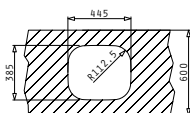

Προτεινόμενη Μπαταρία

Προτεινόμενα Αξεσουάρ

Βαλβίδες & Σιφόν

KIBA SQUARE

Διαστάσεις Νεροχύτη: 465 x 405mm
Διαστάσεις Γούρνας: 400 x 340 x 150mm
Ερμάριο: 45cm

Τύπος	Κωδικός	Εκροή	Τιμή προ Φ.Π.Α.	Τιμή με Φ.Π.Α.
ΛΕΙΟ	100080001	$\varnothing 60\text{mm}$	58,50€	71,96€