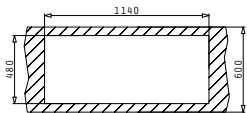

Προφίλ Ενθέτου 1

Προτεινόμενη Μπαταρία

Προτεινόμενα Αξεσουάρ

Βαλβίδες & Σιφόν

AMALTIA (116X50) 2B 1D

Διαστάσεις Νεροχύτη: 1160 x 500mm
Διαστάσεις Γουρνών: 340 x 400 x 180mm / 340 x 400 x 180mm
Ερμάριο: 80cm