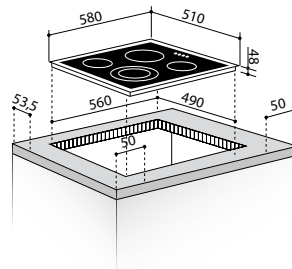

Εστία 58HL 530 Αφής

άνω πάγκου

**Νέο
προϊόν!**

Κωδικός Προϊόντος

Τιμή προ Φ.Π.Α.

Τιμή με Φ.Π.Α.

030029101

360,00€

442,80€

5 Κεραμικές Εστίες Hi - Light:

☉ ☉ Ø145mm / 1200W

☉ ☉ ☉ Ø180mm / 1800W

☉ ☉ ☉ ☉ Ø120 / 206mm, 700 / 2100W

☉ ☉ ☉ Ø145mm / 1200W

Διαστάσεις: 580 x 510mm

Διακόπτες αφής

9 επίπεδα έντασης λειτουργίας

Κλειδώμα λειτουργίας

Ψηφιακή ένδειξη υπολοίπου θερμότητας για κάθε εστία

Ηλεκτρονικός χρονοδιακόπτης

Ταχεία υψηλή θέρμανση

Ανοξείδωτο πλαίσιο

Κωδικός Προϊόντος

Τιμή προ Φ.Π.Α.

Τιμή με Φ.Π.Α.