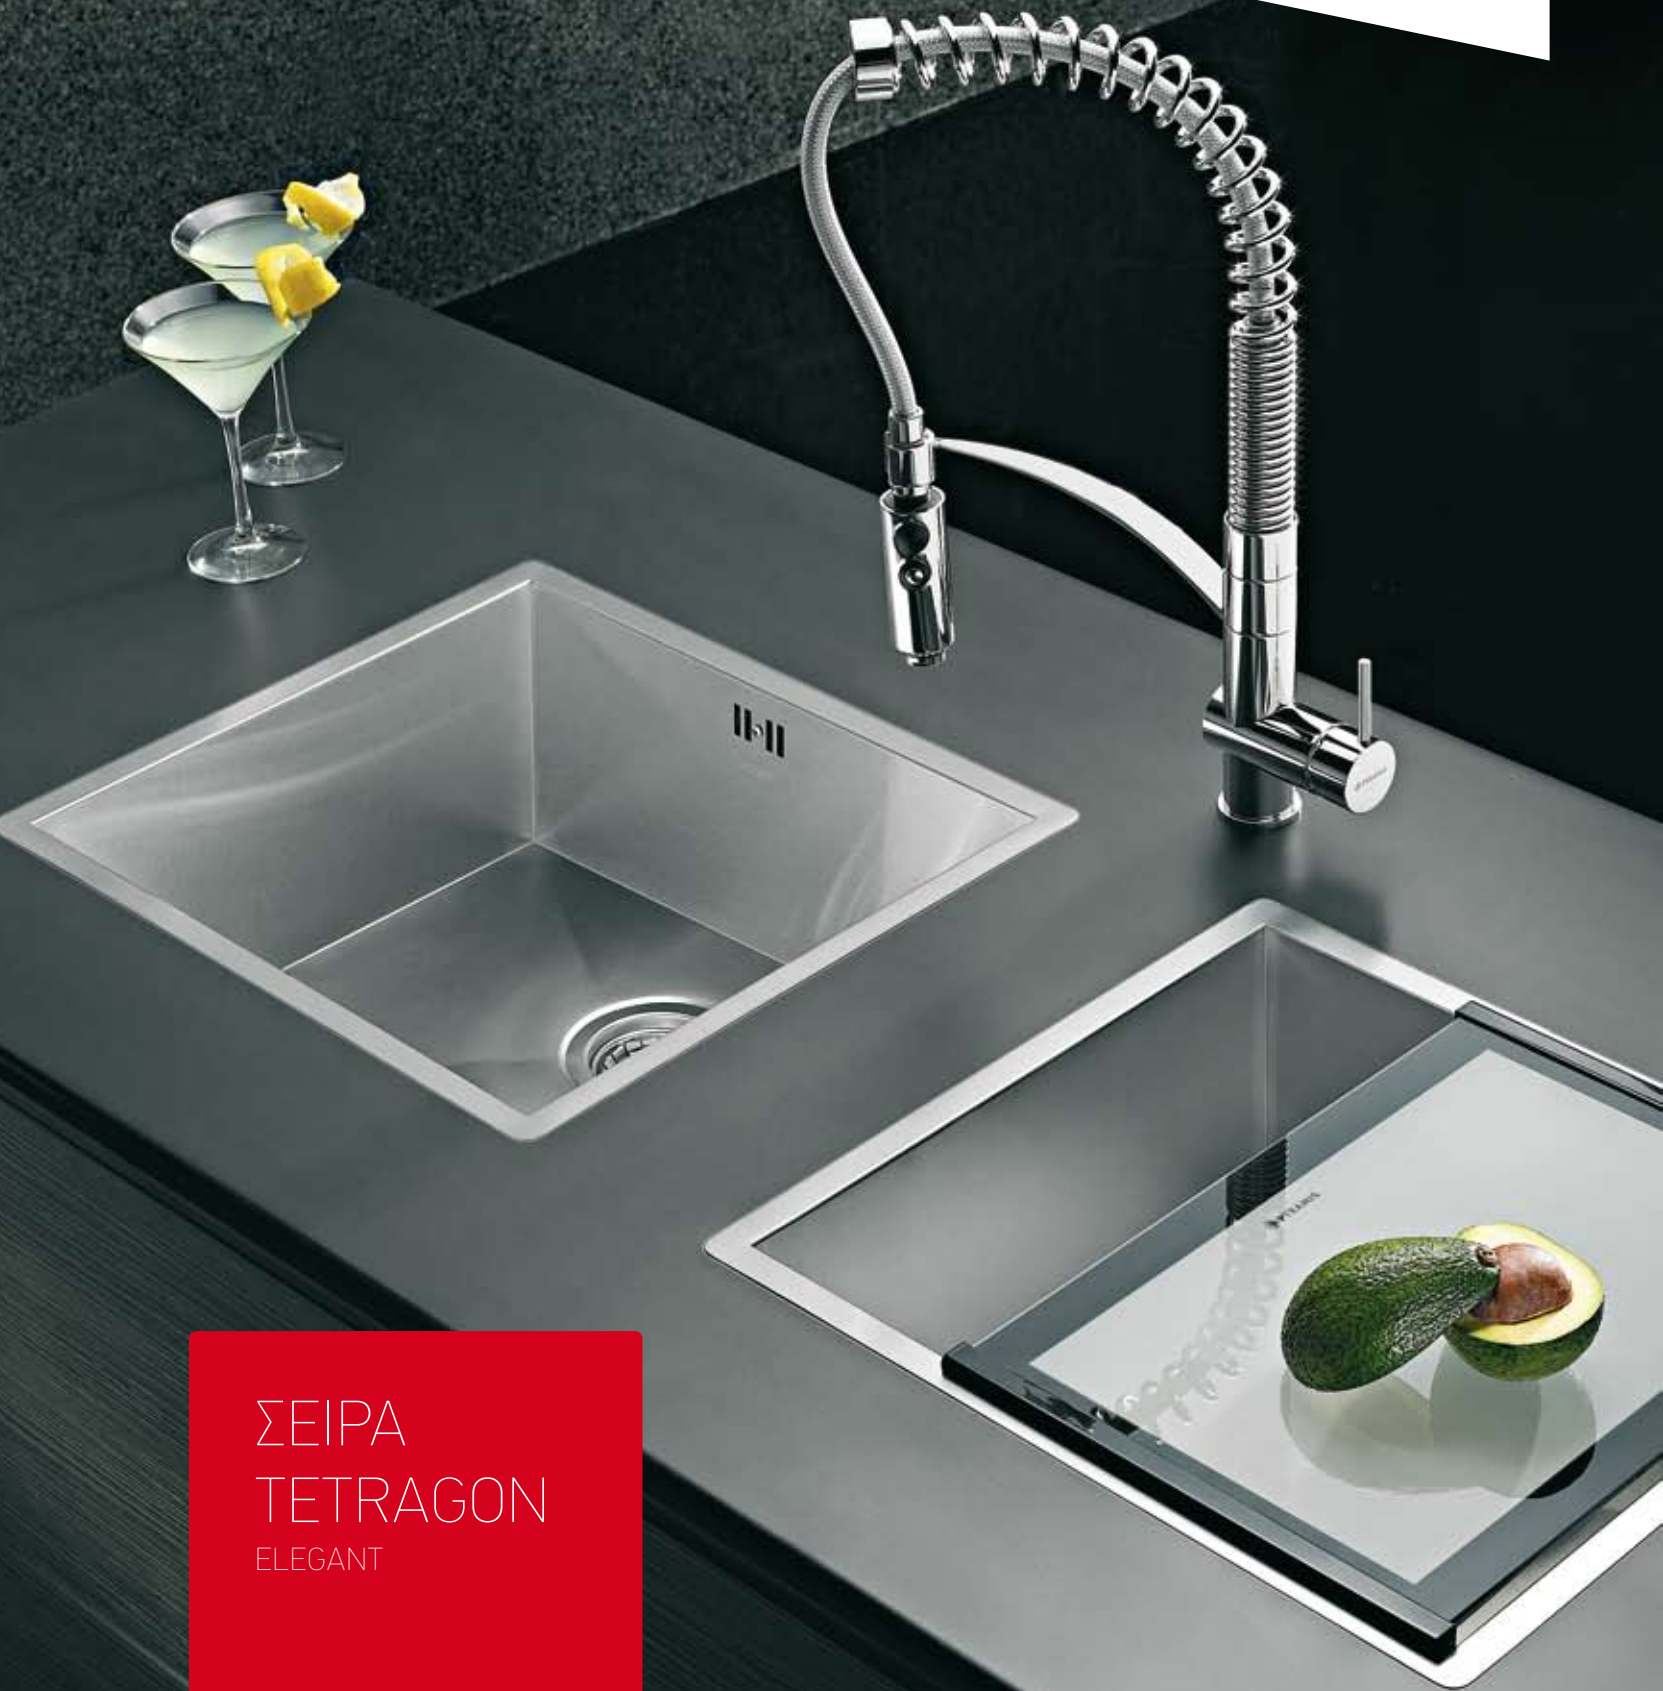

043000201
Γυάλινος
Δίσκος Κοπή

043000701
Ανοξείδωτο
Στραγγιστήρι

Βαλβίδες & Σιφόν

X2

521102601
Βαλβίδα ∅92
με Υπερχειλίσιο

521058401
Σιφόν Εξοικονόμησης
Χώρου για 2 Γούρνες

ΣΕΙΡΑ
TETRAGON
ELEGANT

TETRAGON (34X40) 1B