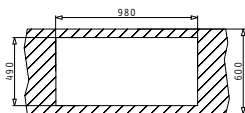

ΣΕΙΡΑ
NEMEA
ELEGANT

NEMEA (100X50) 1B 1D ΑΡΙΣΤΕΡΟ

Διαστάσεις Νεροχύτη: 1000 x 500mm
 Διαστάσεις Γούρνας: 450 x 400 x 170mm
 Ερμάριο: 50cm

Τύπος	Κωδικός	Οπές Μπαταρίας	Εκροή	Τιμή προ Φ.Π.Α.	Τιμή με Φ.Π.Α.
ΣΑΤΙΝΕ	101020801	1 Οπή Μπαταρίας	∅92mm	369,20€	454,12€