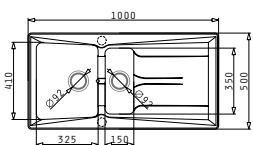

Διαστάσεις Νεροχύτη: 1000 x 500mm
Διαστάσεις Γουρνών: 325 x 410 x 210mm / 150 x 350 x 130mm
Ερμάριο: 60cm

Προτεινόμενοι συνδυασμοί αξεσουάρ

Ανοξείδωτο Στραγγιστήρι για την υποδοχή του ξύλου κοπής.

Χρώμα	Κωδικός	Εκροές	Τιμή προ Φ.Π.Α.	Τιμή με Φ.Π.Α.
ΛΕΥΚΟ	077600001	∅92mm ∅92mm	280,50€	345,02€
ΜΠΕΖ	077600301	∅92mm ∅92mm	280,50€	345,02€
ΑΜΜΟΥ	077600701	∅92mm ∅92mm	280,50€	345,02€