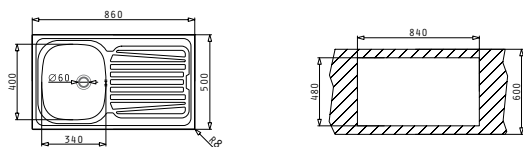

521055101
Σιφόν
για 2 Γούρνες

Προτεινόμενη Μπαταρία

CONTRALTO

SPARTA (86X50) 1B 1D

Διαστάσεις Νεροχύτη: 860 x 500mm
Διαστάσεις Γούρνας: 340 x 400 x 150mm
Ερμάριο: 45cm

Τύπος	Κωδικός	Θέση Γούρνας	Εκροή	Τιμή προ Φ.Π.Α.	Τιμή με Φ.Π.Α.
ΛΕΙΟ	100134101	Αντιστρεφόμενος 0 Οπές Μπαταρίας	∅60mm	83,90€	103,20€