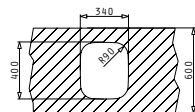

i Στην τιμή περιλαμβάνεται η αξία της βαλβίδας.

Υποκαθήμενος

Προτεινόμενα Αξεσουάρ

Βαλβίδες & Σιφόν

IRIS (34X40)

Εξωτερικές Διαστάσεις: 362 x 422mm
Διαστάσεις Γούρνας: 340 x 400 x 180mm
Ερμάριο: 40cm

Τύπος	Κωδικός	Συσκευασία	Εκροή	Τιμή προ Φ.Π.Α.	Τιμή με Φ.Π.Α.
ΛΕΙΟ	100009501	8 Τεμ / Κιβώτιο	Ø92mm	50,90€	62,61€