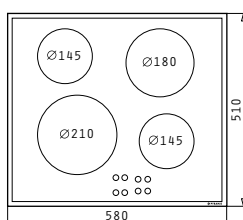

Εστία 58HL 430 Αφής

άνω πάγκου

Κωδικός Προϊόντος

Τιμή προ Φ.Π.Α.

Τιμή με Φ.Π.Α.

030025202

400,00€

492,00€

4 Κεραμικές Εστίες Hi - Light:

☉ ☉ Ø145mm / 1200W

☉ ☉ ☉ Ø180mm / 1800W

☉ ☉ ☉ ☉ Ø210mm / 2100W

☉ ☉ ☉ Ø145mm / 1200W

Διαστάσεις: 580 x 510mm

Διακόπτες αφής

9 επίπεδα έντασης λειτουργίας

Κλειδώμα λειτουργίας

Ψηφιακή ένδειξη υπολοίπου θερμότητας για κάθε εστία

Ηλεκτρονικός χρονοδιακόπτης

Ανοξείδωτο πλαίσιο