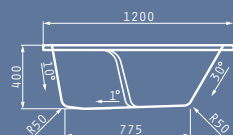

Μοντέλο	Κωδικός Προϊόντος	Τιμή προ Φ.Π.Α.	Τιμή με Φ.Π.Α.
ΜΠΑΝΙΕΡΑ VALERIA 120X70cm	022215001	145,10€	178,47€
ΠΑΝΕΛ ΜΗΚΟΥΣ 120cm VALERIA - ANEMONA	021300101	90,00€	110,70€
ΠΑΝΕΛ ΠΛΑΤΟΥΣ 70cm VALERIA - ANEMONA	021300201	60,00€	73,80€

Διαστάσεις Μπανιέρας: 120 x 70cm

Καθαρό Βάρος Μπανιέρας: 12kg
Πλήρης Χωρητικότητα: 171lt

- ΠΡΟΤΕΙΝΟΜΕΝΗ ΘΕΣΗ ΜΟΤΕΡ
- ΠΡΟΤΕΙΝΟΜΕΝΗ ΘΕΣΗ ΤΟΠΟΘΕΤΗΣΗΣ ΧΕΙΡΟΛΑΒΩΝ