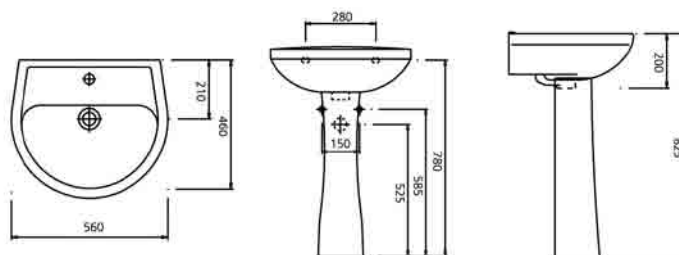

ΝΙΠΤΗΡΑΣ ΤΡΟΥ

Κωδικός Προϊόντος	Περιγραφή	Τιμή προ Φ.Π.Α.	Τιμή με Φ.Π.Α.
023002601	Νιπτήρας Τρου 560	39,00€	47,97€
023002701	Κολώνα Τρου 560	17,50€	21,53€

ΛΕΚΑΝΗ ΤΡΟΥ

Κωδικός Προϊόντος	Περιγραφή	Τιμή προ Φ.Π.Α.	Τιμή με Φ.Π.Α.
023002801	Λεκάνη Τρου ΧΠ ΟΑ 665x350	44,00€	54,12€
023002902	Καζανάκι Τρου SQ Μηχανισμός NP BI	43,00€	52,89€
023003001	Καπάκι Τρου	13,00€	15,99€

ΑΝΤΑΛΛΑΚΤΙΚΑ ΣΕΙΡΑΣ

Κωδικός Προϊόντος	Περιγραφή	Τιμή προ Φ.Π.Α.	Τιμή με Φ.Π.Α.
023900801	Μηχανισμός για Καζανάκι Τρου NP SI	18,90€	23,25€
023900902	Καζανάκι SQ Τρου χωρίς Καπάκι	18,10€	22,26€
023901002	Καπάκι από Καζανάκι Τρου SQ	7,90€	9,71€