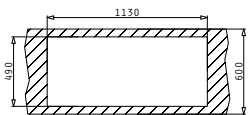

521055801
Σιφόν
για 1 Γούρνα

CRYSTALON (116X52) 2B 1D ΜΑΥΡΟ ΑΡΙΣΤΕΡΟ

Διαστάσεις Νεροχύτη: 1160 x 520mm
 Διαστάσεις Γουρνών: 340 x 400 x 200mm / 340 x 400 x 200mm
 Ερμάριο: 80cm

Τύπος	Κωδικός	Οπές Μπαταρίας	Εκροές	Τιμή προ Φ.Π.Α.	Τιμή με Φ.Π.Α.
ΜΑΥΡΟ ΓΥΑΛΙ	109505130	2 Οπές Μπαταρίας	Τετράγωνες	1.009,80€	1.242,05€