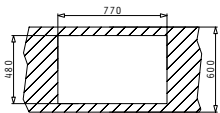

**ΝΕΟ
προϊόν!**

Προφίλ Ενθέτου 4

Προτεινόμενη Μπαταρία

Προτεινόμενα Αξεσουάρ

Βαλβίδες & Σιφόν

ΣΕΙΡΑ
AMALTIA
PREMIUM

AMALTIA (79X50) 1B 1D

Διαστάσεις Νεροχύτη: 790 x 500mm
Διαστάσεις Γούρνας: 340 x 400 x 180mm
Ερμάριο: 45cm