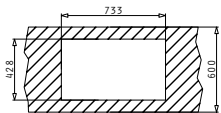

Διαστάσεις Νεροχύτη: 745 x 440mm
Διαστάσεις Γουρνών: 340 x 400 x 200mm / 340 x 400 x 200mm
Ερμάριο: 80cm