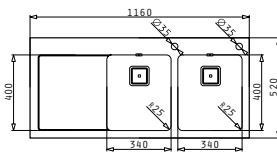

521055801
Σιφόν
για 1 Γούρνα

CRYSTALON (116X52) 2B 1D ΜΑΥΡΟ ΑΡΙΣΤΕΡΟ

Διαστάσεις Νεροχύτη: 1160 x 520mm
 Διαστάσεις Γουρνών: 340 x 400 x 200mm / 340 x 400 x 200mm
 Ερμάριο: 80cm

Τύπος	Κωδικός	Οπές Μπαταρίας	Εκροές	Τιμή προ Φ.Π.Α.	Τιμή με Φ.Π.Α.
ΜΑΥΡΟ ΓΥΑΛΙ	109505130	2 Οπές Μπαταρίας	Τετράγωνες	1.009,80€	1.242,05€

Στη συσκευασία περιλαμβάνονται σετ αυτόματης βαλβίδας και σιφόν.

Προφίλ Ενθέτου 2

Προτεινόμενη Μπαταρία

Προτεινόμενα Αξεσουάρ

Βαλβίδες & Σιφόν

CRYSTALON (116X52) 2B 1D ΜΑΥΡΟ ΔΕΞΙ

Διαστάσεις Νεροχύτη: 1160 x 520mm
 Διαστάσεις Γουρνών: 340 x 400 x 200mm / 340 x 400 x 200mm
 Ερμάριο: 80cm