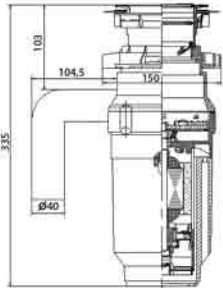

Τύπος	Κωδικός	Τιμή προ Φ.Π.Α.	Τιμή με Φ.Π.Α.
Σκουπιδοφάγος Deluxe	037000301	190,00€	233,70€
Πνευματικός Διακόπτης	037000601	50,00€	61,50€
Σετ σύνδεσης σκουπιδοφάγου (σιφόν 1 & 2B, υπερχειλίση)	521089401	15,00€	18,45€

Επίπεδο θορύβου: <70db
Συχνότητα: 60Hz
Ισχύς: 375W (1/2 HP)
Βάρος: 3.7 kg
Στροφές: 2600/λεπτό

Για βαλβίδα νεροχύτη $\varnothing 92\text{mm}$

CE | **RoHS**