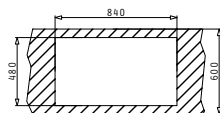

Προτεινόμενα Αξεσουάρ

Βαλβίδες & Σιφόν

STUDIO (86X50) 1B 1D ΔΕΞΙ

Διαστάσεις Νεροχύτη: 860 x 500mm
Διαστάσεις Γούρνας: 400 x 400 x 200mm
Ερμάριο: 60cm

Τύπος	Κωδικός	Οπές Μπαταρίας	Εκροή	Τιμή προ Φ.Π.Α.	Τιμή με Φ.Π.Α.
ΛΕΙΟ	107149030	2 Οπές Μπαταρίας	∅92mm	430,50€	529,52€

Στη συσκευασία περιλαμβάνονται αυτόματα βαλβίδα και σιφόν.

Προφίλ Ενθέτου 1

Προτεινόμενη Μπαταρία

Προτεινόμενα Αξεσουάρ

Βαλβίδες & Σιφόν

STUDIO (86X50) 2B

Διαστάσεις Νεροχύτη: 860 x 500mm
Διαστάσεις Γουρνών: 450 x 400 x 200mm / 300 x 340 x 170mm
Ερμάριο: 90cm