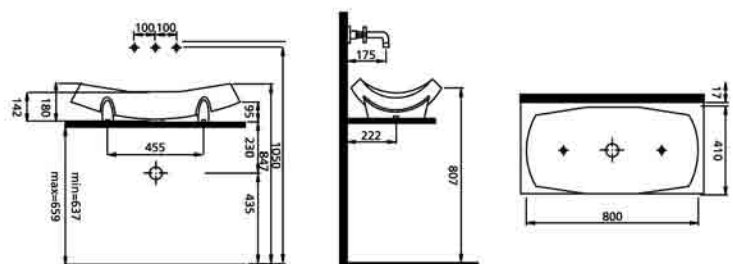

ΝΙΠΤΗΡΑΣ ACTIUM

Κωδικός Προϊόντος	Περιγραφή	Τιμή προ Φ.Π.Α.	Τιμή με Φ.Π.Α.
023003601	Νιπτήρας Actium 800x410	376,00€	462,48€