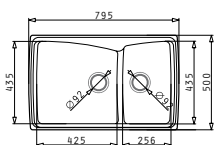

Διαστάσεις Νεροχύτη: 790 x 500mm
Διαστάσεις Γουρνών: 425 x 435 x 210mm / 256 x 435 x 160mm
Ερμάριο: 80cm

Χρώμα	Κωδικός	Εκροές	Τιμή προ Φ.Π.Α.	Τιμή με Φ.Π.Α.
ΛΕΥΚΟ	071700001	Ø92mm Ø92mm	297,10€	365,43€
ΜΠΕΖ	071700301	Ø92mm Ø92mm	297,10€	365,43€
ΑΜΜΟΥ	071700701	Ø92mm Ø92mm	297,10€	365,43€