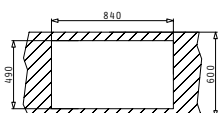

Στην συσκευασία περιλαμβάνεται βαλβίδα και σифόν εξοικονόμησης χώρου.

Προφίλ Ενθέτου 2

Προτεινόμενη Μπαταρία

STRETO

PYRAGRANITE CALDERA (86X51) 1 3/4B

Διαστάσεις Νεροχύτη: 860 x 510mm
Διαστάσεις Γουρνών: 310 x 435 x 200mm / 436 x 434 x 230mm
Ερμάριο: 90cm