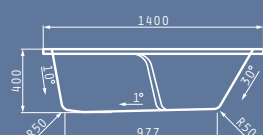

Μοντέλο	Κωδικός Προϊόντος	Τιμή προ Φ.Π.Α.	Τιμή με Φ.Π.Α.
ΜΠΑΝΙΕΡΑ VALERIA 140X70cm	022215101	146,40€	180,07€
ΠΑΝΕΛ ΜΗΚΟΥΣ 140cm VALERIA	021300301	90,00€	110,70€
ΠΑΝΕΛ ΠΛΑΤΟΥΣ 70cm VALERIA	021300201	60,00€	73,80€

Διαστάσεις Μπανιέρας: 140 x 70cm

Καθαρό Βάρος Μπανιέρας: 15kg
Πλήρης Χωρητικότητα: 177lt

- ΠΡΟΤΕΙΝΟΜΕΝΗ ΘΕΣΗ ΜΟΤΕΡ
- ΠΡΟΤΕΙΝΟΜΕΝΗ ΘΕΣΗ ΤΟΠΟΘΕΤΗΣΗΣ ΧΕΙΡΟΛΑΒΩΝ