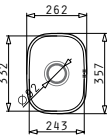

521055201
Σιφόν για
1 1/2 Γούρνα

FESTIVO

Προτεινόμενη Μπαταρία

ΣΕΙΡΑ
IRIS
CLASSIC

IRIS (24X33)

Εξωτερικές Διαστάσεις: 262 x 357mm
Διαστάσεις Γούρνας: 243 x 332 x 150mm
Ερμάριο: 30cm

Τύπος	Κωδικός	Συσκευασία	Εκροή	Τιμή προ Φ.Π.Α.	Τιμή με Φ.Π.Α.
ΛΕΙΟ	100009001	10 Τεμ / Κιβώτιο	∅92mm	44,90€	55,23€