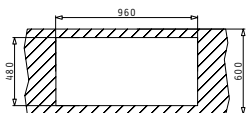

ΧΡΩΜΑΤΑ GRANITE

Στην συσκευασία περιλαμβάνεται βαλβίδα και σιφόν εξοικονόμησης χώρου.

Προφίλ Ενθέτου 2

Προτεινόμενη Μπαταρία

ΒΑΛΑΤΑ

PYRAGRANITE PREMIUM (99X50) 2B

Διαστάσεις Νεροχύτη: 990 x 500mm
 Διαστάσεις Γουρνών: 510 x 410 x 230mm / 360 x 340 x 200mm
 Ερμάριο: 100cm