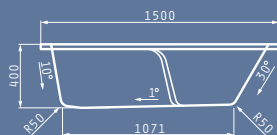

Μοντέλο	Κωδικός Προϊόντος	Τιμή προ Φ.Π.Α.	Τιμή με Φ.Π.Α.
ΜΠΑΝΙΕΡΑ VALERIA 150X70cm	022215201	147,90€	181,92€
ΜΠΑΝΙΕΡΑ VALERIA 150X70cm ΜΕ ΥΔΡΟΜΑΣΑΖ TURBO	185300001	903,90€	1.111,80€
ΠΑΝΕΛ ΜΗΚΟΥΣ 150cm VALERIA	021300501	90,00€	110,70€
ΠΑΝΕΛ ΠΛΑΤΟΥΣ 70cm VALERIA	021300201	60,00€	73,80€

Διαστάσεις Μπανιέρας: 150 x 70cm

Καθαρό Βάρος Μπανιέρας: 15kg
Πλήρης Χωρητικότητα: 220lt

- ΠΡΟΤΕΙΝΟΜΕΝΗ ΘΕΣΗ ΜΟΤΕΡ
- ΠΡΟΤΕΙΝΟΜΕΝΗ ΘΕΣΗ ΤΟΠΟΘΕΤΗΣΗΣ ΧΕΙΡΟΛΑΒΩΝ