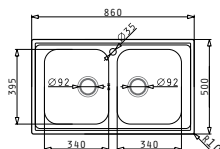

DANAI (86X50) 1B 1D

Διαστάσεις Νεροχύτης: 860 x 500mm
Διαστάσεις Γούρνας: 340 x 395 x 172mm
Ερμάριο: 45cm

Προτεινόμενοι
συνδυασμοί αξεσουάρ

Τύπος	Κωδικός	Θέση Γούρνας	Εκροή	Τιμή προ Φ.Π.Α.	Τιμή με Φ.Π.Α.
ΛΕΙΟ	101022301	Αντιστρεφόμενος 0 Οπές Μπαταρίας	Ø92mm	155,00€	190,65€

Στην τιμή περιλαμβάνεται η αξία της βαλβίδας και του σιφόν.

**Νέο
προϊόν!**

Προφίλ Ενθέτου 4

Προτεινόμενη Μπαταρία

Προτεινόμενα Αξεσουάρ

Βαλβίδες & Σιφόν

DANAI (86X50) 2B

Διαστάσεις Νεροχύτης: 860 x 500mm
Διαστάσεις Γουρνών: 340 x 395 x 173mm / 340 x 395 x 173mm
Ερμάριο: 80cm