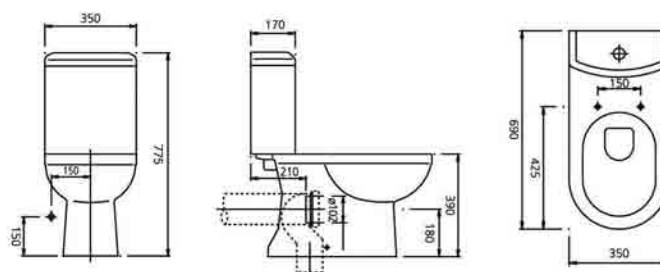

Κωδικός Προϊόντος	Περιγραφή	Τιμή προ Φ.Π.Α.	Τιμή με Φ.Π.Α.
023002301	Λεκάνη Militos ΧΠ ΟΑ 690x350	69,10€	84,99€
023002401	Καζανάκι Militos Μηχανισμός Start-Stop 3/8 BI	55,40€	68,14€
023002501	Καπάκι Militos	33,60€	41,33€
023005101	Καπάκι Militos Soft Close	66,00€	81,18€