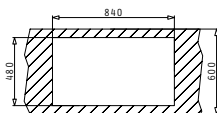

I Στην τιμή περιλαμβάνεται η αξία της βαλβίδας και του σιφόν.

Προφίλ Ενθέτου 1

Προτεινόμενη Μπαταρία

Προτεινόμενα Αξεσουάρ

Βαλβίδες & Σιφόν

ΣΕΙΡΑ
TITAN
PREMIUM

TITAN (86X50) 1B

Διαστάσεις Νεροχύτη: 860 x 500mm
Διαστάσεις Γούρνας: 750 x 415 x 210mm
Ερμάριο: 90cm