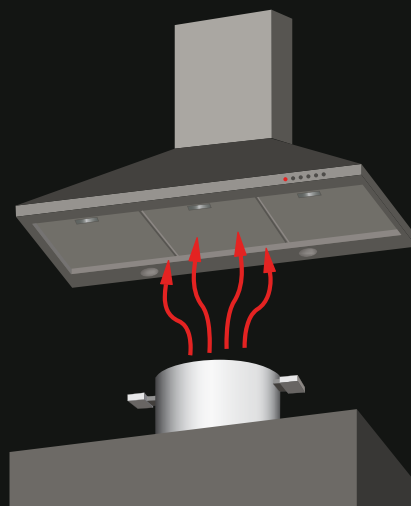

Μεταλλικό Φίλτρο

Τα μεταλλικά φίλτρα έχουν 2 λειτουργίες: προστατεύουν το εσωτερικό μέρος του απορροφητήρα, εμποδίζοντας το απορροφημένο λίπος να βλάψει τα ηλεκτρικά τμήματά του, ιδιαίτερα τον ανεμιστήρα και επιπλέον αναβαθμίζουν την αισθητική του απορροφητήρα. Αφαιρούνται πανεύκολα και πλένονται στο πλυντήριο πιάτων.