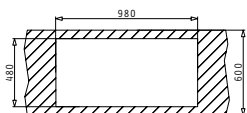

Στη συσκευασία περιλαμβάνονται σετ αυτόματης βαλβίδας και σιφόν.

Προφίλ Ενθέτου 1

Προτεινόμενη Μπαταρία

Προτεινόμενα Αξεσουάρ

Βαλβίδες & Σιφόν

STUDIO (100X50) 1 1/2B 1D ΔΕΞΙ

Διαστάσεις Νεροχύτη: 1000 x 500mm
Διαστάσεις Γουρνών: 340 x 400 x 200mm / 170 x 300 x 140mm
Ερμάριο: 60cm