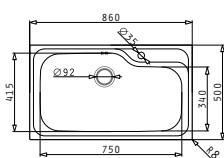

I Στην τιμή περιλαμβάνεται η αξία της βαλβίδας και του σιφόν.

Προφίλ Ενθέτου 1

Προτεινόμενη Μπαταρία

Προτεινόμενα Αξεσουάρ

Βαλβίδες & Σιφόν

AMALTIA PLUS (116X50) 2B 1D ΔΕΞΙ

Διαστάσεις Νεροχύτη: 1160 x 500mm
Διαστάσεις Γουρνών: 300 x 340 x 170mm / 450 x 400 x 200mm
Ερμάριο: 90cm

I Στην τιμή περιλαμβάνεται η αξία της βαλβίδας και του σιφόν.

Προφίλ Ενθέτου 1

Προτεινόμενη Μπαταρία

Προτεινόμενα Αξεσουάρ

Βαλβίδες & Σιφόν

ΣΕΙΡΑ
TITAN
PREMIUM

TITAN (86X50) 1B

Διαστάσεις Νεροχύτη: 860 x 500mm
Διαστάσεις Γούρνας: 750 x 415 x 210mm
Ερμάριο: 90cm