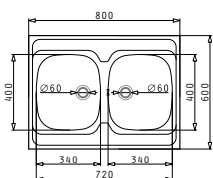

Τύπος	Κωδικός	Οπές Μπαταρίας	Εκροές	Τιμή προ Φ.Π.Α.	Τιμή με Φ.Π.Α.
ΛΕΙΟ	100103501	0 Οπές Μπαταρίας	∅60mm ∅60mm	96,40€	118,57€

i Στην τιμή περιλαμβάνεται η αξία των βαλβίδων.

Προτεινόμενα Αξεσουάρ

525004801
Ξύλο Κοπή
από Οξιά

525002801
Ανοξείδωτο
Καλάθι

3 Στράντζες

Βαλβίδες & Σιφόν

521099801
Βαλβίδα ∅60
με Υπερχείλιση

521095501
Βαλβίδα ∅60
με Τάπα

521055101
Σιφόν
για 2 Γούρνες

Προτεινόμενη Μπαταρία

FESTIVO