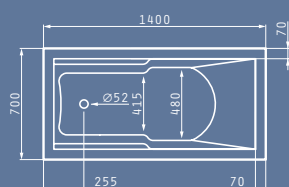

Μοντέλο	Κωδικός Προϊόντος	Τιμή προ Φ.Π.Α.	Τιμή με Φ.Π.Α.
ΜΠΑΝΙΕΡΑ VALERIA 140X70cm	022215101	146,40€	180,07€
ΠΑΝΕΛ ΜΗΚΟΥΣ 140cm VALERIA	021300301	90,00€	110,70€
ΠΑΝΕΛ ΠΛΑΤΟΥΣ 70cm VALERIA	021300201	60,00€	73,80€

Διαστάσεις Μπανιέρας: 140 x 70cm

Καθαρό Βάρος Μπανιέρας: 15kg
Πλήρης Χωρητικότητα: 177lt

- ΠΡΟΤΕΙΝΟΜΕΝΗ ΘΕΣΗ ΜΟΤΕΡ
- ΠΡΟΤΕΙΝΟΜΕΝΗ ΘΕΣΗ ΤΟΠΟΘΕΤΗΣΗΣ ΧΕΙΡΟΛΑΒΩΝ