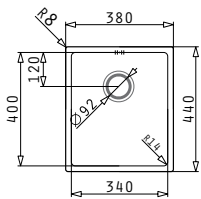

Βαλβίδες & Σιφόν

Προτεινόμενη Μπαταρία

ΣΕΙΡΑ
ASTRIS
ELEGANT

ASTRIS (34X40) 1B

Εξωτερικές Διαστάσεις: 380 x 440mm
Διαστάσεις Γούρνας: 340 x 400 x 200mm
Ερμάριο: 40cm

Τύπος	Κωδικός	Εκροή	Τιμή προ Φ.Π.Α.	Τιμή με Φ.Π.Α.
ΛΕΙΟ	100096201	∅92mm	312,00€	383,76€