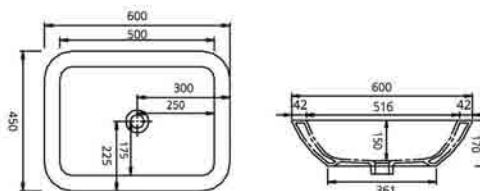

ΝΙΠΤΗΡΑΣ ERETRIA 60x45

Κωδικός Προϊόντος	Περιγραφή	Τιμή προ Φ.Π.Α.	Τιμή με Φ.Π.Α.
023000301	Νιπτήρας Eretria Επικαθήμενος 600x450	103,40€	127,18€