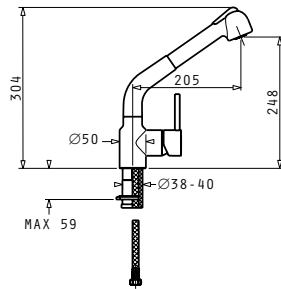

BALATA

CLASSIC

Τύπος	Κωδικός	Τιμή προ Φ.Π.Α.	Τιμή με Φ.Π.Α.	
ΧΡΩΜΕ	095161001	109,70€	134,93€	
ΣΑΤΙΝΕ	095161101	143,30€	176,26€	
GRANITE	ΛΕΥΚΟ	095162201	143,30€	176,26€
	ΜΠΕΖ	095162301	143,30€	176,26€
	ΓΚΡΙ	095162401	143,30€	176,26€

Αναμεικτική μπαταρία με κεραμικό δίσκο & εκτεινόμενο ντους