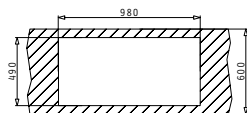

GRAZIOSO

Προτεινόμενοι
συνδυασμοί
αξεσουάρ

Ανοξείδωτο Στραγγιστήρι
για την υποδοχή του
ξύλου κοπής.

PYRAGRANITE CALDERA (100X51) 1B 1D

Διαστάσεις Νεροχύτη: 1000 x 510mm
Διαστάσεις Γουρνών: 490 x 434 x 230mm
Ερμάριο: 60cm