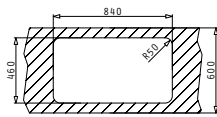

521055201
Σιφόν για
1 1/2 Γούρνα

Προτεινόμενη Μπαταρία

SPACE MID (86x48) 2B

Διαστάσεις Νεροχύτη: 860 x 480mm
 Διαστάσεις Γουρνών: 400 x 400 x 200mm / 365 x 335 x 150mm
 Ερμάριο: 90m

Τύπος	Κωδικός	Οπές Μπαταρίας	Εκροές	Τιμή προ Φ.Π.Α.	Τιμή με Φ.Π.Α.
ΛΕΙΟ	108716301	1 Οπή Μπαταρίας	∅92mm ∅92mm	236,20€	290,53€
ΣΑΓΡΕ	108722801	1 Οπή Μπαταρίας	∅92mm ∅92mm	277,60€	341,45€