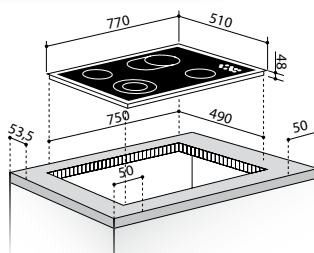

Εστία 77HL 630 Αφής

άνω πάγκου

Κωδικός Προϊόντος: **030025002** Τιμή προ Φ.Π.Α. **530,00€** Τιμή με Φ.Π.Α. **651,90€**

6 Κεραμικές Εστίες Hi - Light:

- Ø145mm / 1200W
- Ø170 / 265mm, 1400 / 2200W
- Ø120 / 210mm, 700 / 2100W
- Ø145mm / 1200W

Διαστάσεις: 770 x 510mm

Διακόπτες αφής

9 επίπεδα έντασης λειτουργίας

Κλείδωμα λειτουργίας

Ψηφιακή ένδειξη υπολοίπου θερμότητας για κάθε εστία

Ηλεκτρονικός χρονοδιακόπτης

Ανοξείδωτο πλαίσιο