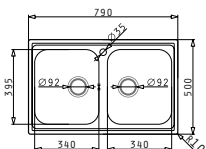

DANAI (79X50) 2B

Διαστάσεις Νεροχύτη: 790 x 500mm
Διαστάσεις Γουρνών: 340 x 395 x 173mm / 340 x 395 x 173mm
Ερμάριο: 80cm

Προτεινόμενοι
συνδυασμοί αξεσουάρ

Ανοξείδωτο Στραγγιστήρι
για την υποδοχή του
ξύλου κοπής.