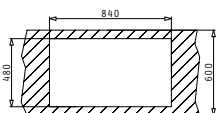

Προτεινόμενα Αξεσουάρ

Βαλβίδες & Σιφόν

STUDIO (86X50) 1B 1D ΔΕΞΙ

Διαστάσεις Νεροχύτη: 860 x 500mm
Διαστάσεις Γούρνας: 400 x 400 x 200mm
Ερμάριο: 60cm

Τύπος	Κωδικός	Οπές Μπαταρίας	Εκροή	Τιμή προ Φ.Π.Α.	Τιμή με Φ.Π.Α.
ΛΕΙΟ	107149030	2 Οπές Μπαταρίας	∅92mm	430,50€	529,52€