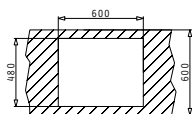

Διαστάσεις Νεροχύτη: 620 x 500mm
Διαστάσεις Γούρνας: 340 x 400 x 150mm
Ερμάριο: 45cm