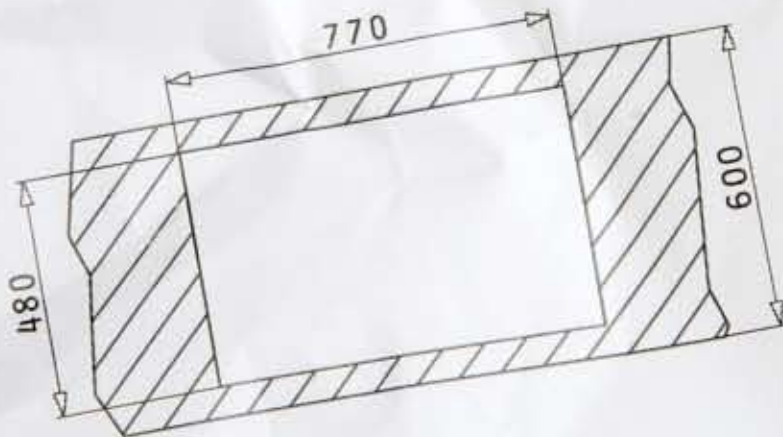

*Όλα ξεκινάνε
από μια ιδέα...*

*Βέβαια, ωραίες οι ιδέες,
αλλά όχι όταν μένουν στο χαρτί.*

Γι' αυτό κι εμείς
την εφαρμόσαμε.

Ιστορική Αναδρομή

- 1959 Ίδρυση της εταιρείας από τον κ. Αλέξανδρο Μπακατσέλο. Η πρώτη παραγωγική μονάδα στεγάζεται σε 110 m².
- 1962 Έναρξη παραγωγής μεταλλικών επίπλων, σε εγκαταστάσεις 4500 m².
- 1968 Χρονιά ορόσημο στην ιστορία της εταιρείας, καθώς ξεκινάει η παραγωγή ανοξείδωτων νεροχυτών. Η εταιρεία μετονομάζεται σε PYRAMIS ΜΕΤΑΛΛΟΥΡΓΙΑ Α.Ε.
- 1969 Πρώτη πώληση προϊόντων PYRAMIS στη Zanussi.
- 1972 Η εταιρεία μετακομίζει στον ιδιόκτητο χώρο της. Οι νέες εγκαταστάσεις καταλαμβάνουν 286.000 m².
- 1977 Έναρξη παραγωγής μαγειρικών σκευών.
- 1990 Αύξηση εξαγωγών κατά 75,5%.
- 1997 Τοποθέτηση παραγωγής μονοπρεσαριστών νεροχυτών.
- 1997-2007 Περισσότερα από 44 εκατομμύρια € επενδύονται σε προγράμματα και συστήματα αυτοματισμού. Μέσα σε αυτό το διάστημα η PYRAMIS ήδη μετράει θυγατρικές σε 9 χώρες, 380 εργαζομένους και μια αύξηση τζίρου 80%.
- 2009 Η PYRAMIS κλείνει 50 χρόνια γεμάτα επιτυχίες.
- 2010 Η PYRAMIS επενδύει πάνω από μισό εκατομμύριο €, σε νέο μηχανολογικό εξοπλισμό, με στόχο την αναβάθμιση των προϊόντων της. Η νέα μονάδα έκχυσης πολυουρεθάνης, με δυναμικότητα 800.000 νεροχυτών ετησίως, δίνει στην επιχείρηση τη δυνατότητα να παράγει ένθετους ανοξείδωτους νεροχύτες με προεγκατεστημένη ταινία στεγανοποίησης, με στόχο την αποτελεσματικότερη και γρηγορότερη εγκατάστασή τους.