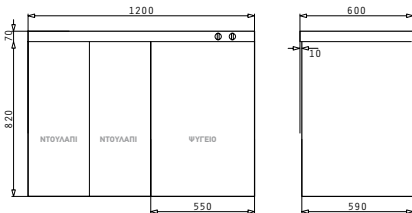

ΜΕΤΑΛΛΙΚΟ ΜΚ 325 (120X60)

Θέση Γούρνας	Κωδικός	Οπές Μπαταρίας	Εκροή	Τιμή προ Φ.Π.Α.	Τιμή με Φ.Π.Α.
Γούρνα Δεξιά	170002901	1 Οπή Μπαταρίας	∅60mm	780,00€	959,40€
Γούρνα Αριστερά	170003001	1 Οπή Μπαταρίας	∅60mm	780,00€	959,40€

I Στη συσκευασία περιλαμβάνεται η βαλβίδα.

Αξεσουάρ

525003001
Ξύλινο Κόπτης
από Οξιά

525004101
Ανοξείδωτο
Καλάθι

Προτεινόμενη Μπαταρία

FINO