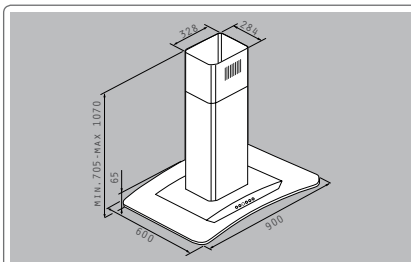

065011201

Τιμή προ Φ.Π.Α.

959,30€

Τιμή με Φ.Π.Α.

1.179,94€

Λάμπες αλογόνου περιμετρικά

Υλικό: ανοξείδωτο & γυαλί ασφαλείας

Διαστάσεις: 90 x 60cm