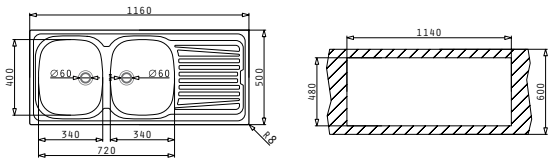

521055201
Σιφόν για
1 1/2 Γούρνα

Προτεινόμενη Μπαταρία

FESTIVO

SPARTA (116X50) 2B 1D

Διαστάσεις Νεροχύτη: 1160 x 500mm
Διαστάσεις Γουρνών: 340 x 400 x 150mm / 340 x 400 x 150mm
Ερμάριο: 80cm

Τύπος	Κωδικός	Θέση Γούρνας	Εκροές	Τιμή προ Φ.Π.Α.	Τιμή με Φ.Π.Α.
ΛΕΙΟ	100125601	Αντιστρέφόμενος 0 Οπές Μπαταρίας	∅60mm ∅60mm	116,90€	143,79€
ΣΑΓΡΕ	100129601	Αντιστρέφόμενος 0 Οπές Μπαταρίας	∅60mm ∅60mm	162,70€	200,12€