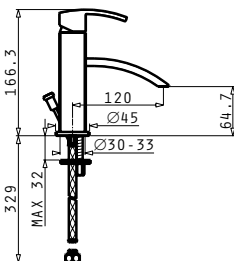

ELEGATO

ΜΠΑΝΙΟ

Τύπος	Κωδικός	Τιμή προ Φ.Π.Α.	Τιμή με Φ.Π.Α.
Μπαταρία Νιπτήρα	098000101	219,30€	269,74€
Μπαταρία Λουτρού	098000201	285,60€	351,29€

Αναμεικτική μπαταρία νιπτήρος, 1 οπής, με αυτόματη βαλβίδα