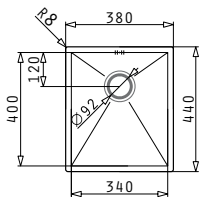

Εξωτερικές Διαστάσεις: 380 x 440mm
Διαστάσεις Γούρνας: 340 x 400 x 200mm
Ερμάριο: 40cm

Τύπος	Κωδικός	Εκροή	Τιμή προ Φ.Π.Α.	Τιμή με Φ.Π.Α.
ΣΑΤΙΝΕ	100090701	∅92mm	263,70€	324,35€

Στη συσκευασία περιλαμβάνεται βαλβίδα.