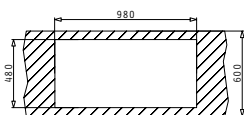

Διαστάσεις Νεροχύτη: 1000 x 500mm
Διαστάσεις Γουρνών: 325 x 410 x 210mm / 150 x 350 x 130mm
Ερμάριο: 60cm

Προτεινόμενοι συνδυασμοί αξεσουάρ

Ανοξείδωτο Στραγγιστήρι για την υποδοχή του ξύλου κοπής.

Χρώμα	Κωδικός	Εκροές	Τιμή προ Φ.Π.Α.	Τιμή με Φ.Π.Α.
ΛΕΥΚΟ	077600001	∅92mm ∅92mm	280,50€	345,02€
ΜΠΕΖ	077600301	∅92mm ∅92mm	280,50€	345,02€
ΑΜΜΟΥ	077600701	∅92mm ∅92mm	280,50€	345,02€