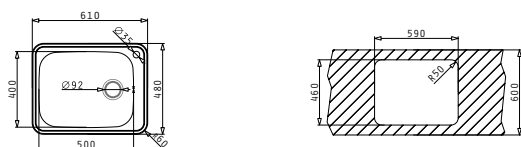

521055301
Σιφόν για
2 1/2 Γούρνες

Προτεινόμενη Μπαταρία

RITMO

SPACE PLUS (61x48) 1B

Διαστάσεις Νεροχύτη: 610 x 480mm
Διαστάσεις Γούρνas: 500 x 400 x 200mm
Ερμάριο: 60m

Τύπος	Κωδικός	Οπές Μπαταρίας	Εκροή	Τιμή προ Φ.Π.Α.	Τιμή με Φ.Π.Α.
ΛΕΙΟ	108717401	1 Οπή Μπαταρίας	Ø92mm	114,40€	140,71€
ΣΑΓΡΕ	108722401	1 Οπή Μπαταρίας	Ø92mm	141,00€	173,43€