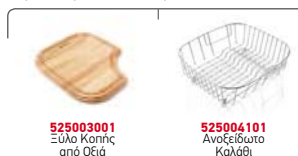

Τύπος	Κωδικός	Συσκευασία	Εκροή	Τιμή προ Φ.Π.Α.	Τιμή με Φ.Π.Α.
ΛΕΙΟ	100009701	10 Τεμ / Κιβώτιο	∅92mm	46,60€	57,32€

i Στην τιμή περιλαμβάνεται η αξία της βαλβίδας.

Υποκαθήμενος

Προτεινόμενα Αξεσουάρ