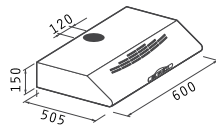

Απλός 60cm

ESSENTIAL

Κωδικός Προϊόντος Τιμή προ Φ.Π.Α. Τιμή με Φ.Π.Α.

065001001 55,60€ 68,39€
ΛΕΥΚΟΣ 1 ΜΟΤΕΡ

065001101 55,60€ 68,39€
ΚΑΦΕ 1 ΜΟΤΕΡ

065001201 77,60€ 95,45€
ΛΕΥΚΟΣ 2 ΜΟΤΕΡ

065001301 77,60€ 95,45€
ΚΑΦΕ 2 ΜΟΤΕΡ

Χρώμα: λευκός / καφέ

Διαστάσεις: 60cm

Συρόμενοι διακόπτες

1 ΜΟΤΕΡ x110W: 52dB, απορροφητικότητα 250m³/h

2 ΜΟΤΕΡ x110W: 55dB, απορροφητικότητα 450m³/h

065099801 Φίλτρο άνθρακα
Απαιτούμενα: 1 (1 μοτέρ) ή 2 (2 μοτέρ)
Τιμή προ Φ.Π.Α.: **11,40€**
Τιμή με Φ.Π.Α.: **14,02€**