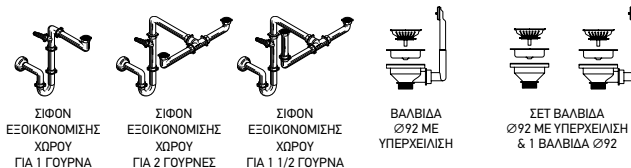

PYRAGRANITE TETRAGON, CALDERA & PETRA WASTE FITTINGS	521203001	521203101	521203201	521202801	521202901
ΤΙΜΗ ΠΡΟ Φ.Π.Α.	4,50€	5,40€	5,60€	15,30€	27,40€
ΤΙΜΗ ΜΕ Φ.Π.Α.	5,54€	6,64€	6,89€	18,82€	33,70€

PYRAGRANITE TETRAGON

PYRAGRANITE TETRAGON (41X50) 1B	•			•	
PYRAGRANITE TETRAGON (61X50) 1B	•			•	
PYRAGRANITE TETRAGON (79X50) 1B	•			•	

PYRAGRANITE CALDERA

PYRAGRANITE CALDERA (61X51) 1B	•			•	
PYRAGRANITE CALDERA (86X51) 1 3/4B		•			•
PYRAGRANITE CALDERA (100X51) 1B 1D	•			•	
PYRAGRANITE CALDERA (100X51) 1 3/4B		•			•

PYRAGRANITE PETRA

PYRAGRANITE PETRA (79X50) 1B 1D	•			•	
PYRAGRANITE PETRA (79X50) 2B		•			•
PYRAGRANITE PETRA (86X50) 1B 1D	•			•	
PYRAGRANITE PETRA (86X50) 2B		•			•
PYRAGRANITE PETRA (100X50) 1 1/2B 1D			•		•
PYRAGRANITE PETRA (116X50) 2B 1D		•			•
PYRAGRANITE PETRA CORNER (100X50) 1 1/2B 2D			•		•