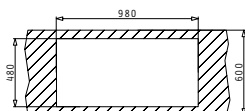

521097301
Βαλβίδα ∅92
με Υπερχείλιση

521097201
Βαλβίδα
∅92

521055201
Σιφόν για
1 1/2 Γούρνα

AMALTIA PLUS (100X50) 1B 1D

Διαστάσεις Νεροχύτη: 1000 x 500mm
Διαστάσεις Γούρνας: 500 x 400 x 200mm
Ερμάριο: **60cm**