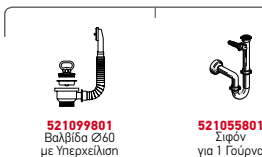

Βαλβίδες & Σιφόν