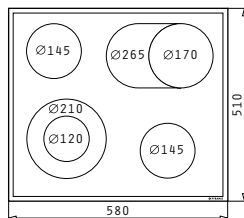

Εστία 58HL 600 Plus

κάτω πάγκου

Κωδικός Προϊόντος

Τιμή προ Φ.Π.Α.

Τιμή με Φ.Π.Α.

030027302

320,00€

393,60€

6 Κεραμικές Εστίες Hi - Light:

Ø145mm / 1200W

Ø170 / 265mm, 1400 / 2200W

Ø120 / 210mm, 700 / 2100W

Ø145mm / 1200W

Διαστάσεις: 580 x 510mm

7 Επίπεδα έντασης λειτουργίας

Ψηφιακή ένδειξη υπολοίπου θερμότητας για κάθε εστία

Ανοξείδωτο πλαίσιο

Κωδικός Προϊόντος

Τιμή προ Φ.Π.Α.

Τιμή με Φ.Π.Α.