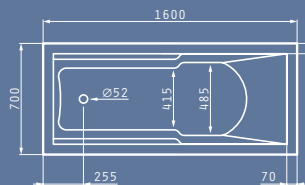

Μοντέλο	Κωδικός Προϊόντος	Τιμή προ Φ.Π.Α.	Τιμή με Φ.Π.Α.
ΜΠΑΝΙΕΡΑ VALERIA 160X70cm	022215301	150,90€	185,61€
ΜΠΑΝΙΕΡΑ VALERIA 160X70cm ΜΕ ΥΔΡΟΜΑΣΑΖ TURBO	185300101	907,90€	1.116,72€
ΠΑΝΕΛ ΜΗΚΟΥΣ 160cm VALERIA	021300701	90,00€	110,70€
ΠΑΝΕΛ ΠΛΑΤΟΥΣ 70cm VALERIA	021300201	60,00€	73,80€

Διαστάσεις Μπανιέρας: 160 x 70cm

Καθαρό Βάρος Μπανιέρας: 17kg
Πλήρης Χωρητικότητα: 243lt

- ΠΡΟΤΕΙΝΟΜΕΝΗ ΘΕΣΗ ΜΟΤΕΡ
- ΠΡΟΤΕΙΝΟΜΕΝΗ ΘΕΣΗ ΤΟΠΟΘΕΤΗΣΗΣ ΧΕΙΡΟΛΑΒΩΝ