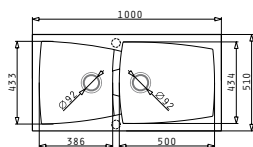

CRESENTO

PYRAGRANITE CALDERA (100X51) 1 3/4B

Διαστάσεις Νεροχύτη: 1000 x 510mm
Διαστάσεις Γουρνών: 386 x 433 x 230mm / 500 x 434 x 230mm
Ερμάριο: 100cm

Χρώμα	Κωδικός	Εκροές	Τιμή προ Φ.Π.Α.	Τιμή με Φ.Π.Α.
ΛΕΥΚΟ	078300001	Ø92mm Ø92mm	306,00€	376,38€
ΓΚΡΙ	078300601	Ø92mm Ø92mm	306,00€	376,38€
ΜΠΕΖ	078300301	Ø92mm Ø92mm	306,00€	376,38€
ΑΜΜΟΥ	078300701	Ø92mm Ø92mm	306,00€	376,38€
ΜΑΥΡΟ	078301001	Ø92mm Ø92mm	306,00€	376,38€
ΧΡΩΜΙΟ	078300901	Ø92mm Ø92mm	321,30€	395,20€
ΤΙΤΑΝΙΟ	078301201	Ø92mm Ø92mm	321,30€	395,20€