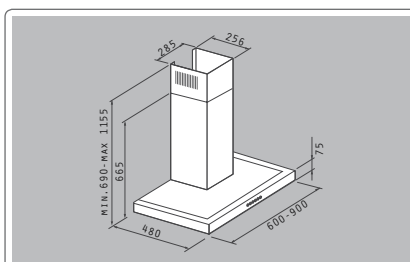

Ηλεκτρονικοί διακόπτες

Υλικό: ανοξείδωτο

Διαστάσεις: 90cm / 60cm

Απορροφητικότητα: 800m³/h

Επίπεδο θορύβου: 51dB

Μοτέρ: turbo/250W

2 λάμπες αλογόνου

Ηλεκτρονικοί διακόπτες