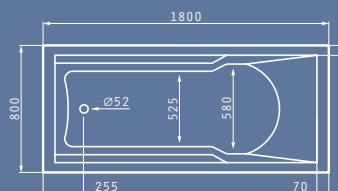

Μοντέλο	Κωδικός Προϊόντος	Τιμή προ Φ.Π.Α.	Τιμή με Φ.Π.Α.
ΜΠΑΝΙΕΡΑ VALERIA 180X80cm	022215701	186,60€	229,52€
ΜΠΑΝΙΕΡΑ VALERIA 180X80cm ΜΕ ΥΔΡΟΜΑΣΑΖ TURBO	185300501	939,90€	1.156,08€
ΠΑΝΕΛ ΜΗΚΟΥΣ 180cm VALERIA	021301301	90,00€	110,70€
ΠΑΝΕΛ ΠΛΑΤΟΥΣ 80cm VALERIA	021301401	60,00€	73,80€

Διαστάσεις Μπανιέρας: 180 x 80cm

Καθαρό Βάρος Μπανιέρας: 23kg
Πλήρης Χωρητικότητα: 347lt

- ΠΡΟΤΕΙΝΟΜΕΝΗ ΘΕΣΗ ΜΟΤΕΡ
- ΠΡΟΤΕΙΝΟΜΕΝΗ ΘΕΣΗ ΤΟΠΟΘΕΤΗΣΗΣ ΧΕΙΡΟΛΑΒΩΝ