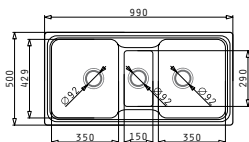

Διαστάσεις Νεροχύτη: 990 x 500mm
 Διαστάσεις Γουρνών: 350 x 429 x 200mm / 150 x 290 x 145mm /
 350 x 429 x 200mm
 Ερμάριο: 100cm

Προφίλ Ενθέτου 2

Χρώμα	Κωδικός	Εκροές	Τιμή προ Φ.Π.Α.	Τιμή με Φ.Π.Α.
ΛΕΥΚΟ	070600001	∅92mm ∅92mm ∅92mm	315,40€	387,94€
ΜΠΕΖ	070600301	∅92mm ∅92mm ∅92mm	315,40€	387,94€
ΑΜΜΟΥ	070600701	∅92mm ∅92mm ∅92mm	315,40€	387,94€