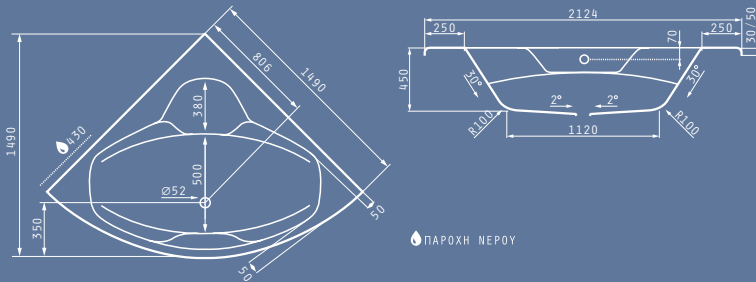

Μοντέλο	Κωδικός Προϊόντος	Τιμή προ Φ.Π.Α.	Τιμή με Φ.Π.Α.
ΜΠΑΝΙΕΡΑ ORCHIDEA 150X150cm	022210201	375,20€	461,50€
ΜΠΑΝΙΕΡΑ ORCHIDEA 150X150cm ΜΕ ΥΔΡΟΜΑΣΑΖ TURBO	183012401	1.078,50€	1.326,56€
ΜΠΑΝΙΕΡΑ ORCHIDEA 150X150cm ΜΕ ΥΔΡΟΜΑΣΑΖ TURBO PLUS	183012501	1.317,20€	1.620,16€
ΜΠΑΝΙΕΡΑ ORCHIDEA 150X150cm ΜΕ ΥΔΡΟΜΑΣΑΖ & ΑΕΡΟΜΑΣΑΖ TURBO	183113401	2.017,40€	2.481,40€
ΜΠΑΝΙΕΡΑ ORCHIDEA 150X150cm ΜΕ ΥΔΡΟΜΑΣΑΖ & ΑΕΡΟΜΑΣΑΖ TURBO PLUS	183113501	2.266,10€	2.787,30€
ΠΑΝΕΛ ΓΙΑ ORCHIDEA 150X150cm	021105201	100,00€	123,00€

- ΠΡΟΤΕΙΝΟΜΕΝΗ ΘΕΣΗ ΜΟΤΕΡ
- ΕΝΑΛΛΑΚΤΙΚΗ ΘΕΣΗ ΜΟΤΕΡ
- ΠΡΟΤΕΙΝΟΜΕΝΗ ΘΕΣΗ ΤΟΠΟΘΕΤΗΣΗΣ ΧΕΙΡΟΛΑΒΩΝ