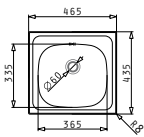

Διαστάσεις Νεροχύτη: 465 x 435mm
Διαστάσεις Γούρνας: 365 x 335 x 150mm
Ερμάριο: 40cm