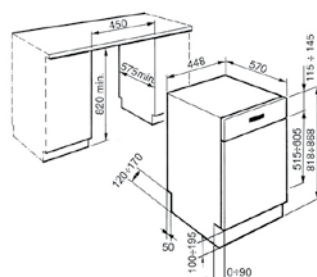

Πλυντήριο Πιάτων DWC 45SI

μερικώς καλυπτόμενο

**Νέο
προϊόν!**

Κωδικός Προϊόντος	Τιμή προ Φ.Π.Α.	Τιμή με Φ.Π.Α.
033000302	620,00€	762,60€

- Πλάτος: **45cm**
- Χωρητικότητα: **10 σερβίτσια**
- Χρώμα ταμπλό: **ανοξείδωτο**
- Επίπεδο θορύβου: **50dB**
- Θερμοκρασίες προγραμμάτων: **45°-55°-65°**
- Σύστημα προστασίας διαρροών (Full Aqua Stop System)
- **A** Ενεργειακή κλάση απόδοσης
- **A** κλάση αποτελεσματικότητας πλυσίματος
- **A** κλάση αποτελεσματικότητας στεγνώματος
- Ηλεκτρονικός διακόπτης λειτουργίας
- **8 προγράμματα λειτουργίας**
- Λυχνία ένδειξης λειτουργίας
- Λυχνία ένδειξης έλλειψης αλατιού
- Ανοξείδωτο φίλτρο
- Σύστημα αφαλάτωσης
- Προστασία ατμού