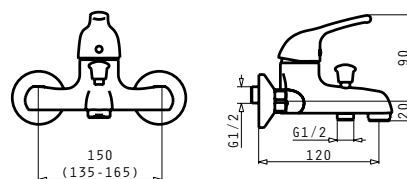

Τύπος	Κωδικός	Τιμή προ Φ.Π.Α.	Τιμή με Φ.Π.Α.
Μπαταρία Νιπτήρα	098110101	30,60€	37,64€
Μπαταρία Λουτρού	098110201	42,90€	52,77€

Αναμεικτική μπαταρία νιπτήρος, 1 οπής, με αυτόματη βαλβίδα

Αναμεικτική επιτοίχια μπαταρία λουτρού, με "τηλέφωνο" ντούς, σπιδράλ και στήριγμα ντούς