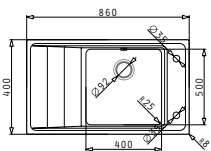

Προφίλ Ενθέτου 2

Προτεινόμενη Μπαταρία

Προτεινόμενα Αξεσουάρ

Βαλβίδες & Σιφόν

ΣΕΙΡΑ
STUDIO
ELEGANT

STUDIO (86X50) 1B 1D ΑΡΙΣΤΕΡΟ

Διαστάσεις Νεροχύτη: 860 x 500mm
Διαστάσεις Γούρνας: 400 x 400 x 200mm
Ερμάριο: 60cm

Προτεινόμενα Αξεσουάρ

Βαλβίδες & Σιφόν

STUDIO (86X50) 1B 1D ΔΕΞΙ

Διαστάσεις Νεροχύτη: 860 x 500mm
Διαστάσεις Γούρνας: 400 x 400 x 200mm
Ερμάριο: 60cm

Τύπος	Κωδικός	Οπές Μπαταρίας	Εκροή	Τιμή προ Φ.Π.Α.	Τιμή με Φ.Π.Α.
ΛΕΙΟ	107149030	2 Οπές Μπαταρίας	∅92mm	430,50€	529,52€

Στη συσκευασία περιλαμβάνονται αυτόματα βαλβίδα και σιφόν.

Προφίλ Ενθέτου 1

Προτεινόμενη Μπαταρία

Προτεινόμενα Αξεσουάρ

Βαλβίδες & Σιφόν

STUDIO (86X50) 2B

Διαστάσεις Νεροχύτη: 860 x 500mm
Διαστάσεις Γουρνών: 450 x 400 x 200mm / 300 x 340 x 170mm
Ερμάριο: 90cm