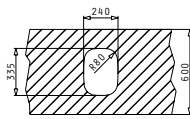

521055201
Σιφόν για
1 1/2 Γούρνα

FESTIVO

Προτεινόμενη Μπαταρία

ΣΕΙΡΑ
IRIS
CLASSIC

IRIS (24X33)

Εξωτερικές Διαστάσεις: 262 x 357mm
Διαστάσεις Γούρνας: 243 x 332 x 150mm
Ερμάριο: 30cm

Τύπος	Κωδικός	Συσκευασία	Εκροή	Τιμή προ Φ.Π.Α.	Τιμή με Φ.Π.Α.
ΛΕΙΟ	100009001	10 Τεμ / Κιβώτιο	∅92mm	44,90€	55,23€