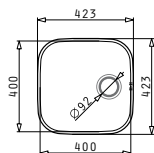

Εξωτερικές Διαστάσεις: 423 x 423mm
Διαστάσεις Γούρνας: 400 x 400 x 200mm
Ερμάριο: 45cm