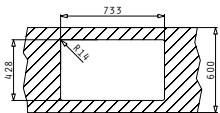

Διαστάσεις Νεροχύτη: 745 x 440mm
Διαστάσεις Γουρνών: 340 x 400 x 200mm / 340 x 400 x 200mm
Ερμάριο: 80cm