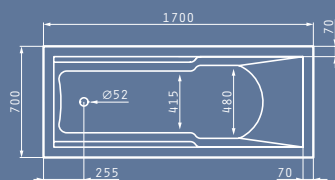

Μοντέλο	Κωδικός Προϊόντος	Τιμή προ Φ.Π.Α.	Τιμή με Φ.Π.Α.
ΜΠΑΝΙΕΡΑ VALERIA 170X70cm	022215401	150,90€	185,61€
ΜΠΑΝΙΕΡΑ VALERIA 170X70cm ΜΕ ΥΔΡΟΜΑΣΑΖ TURBO	185300201	910,70€	1.120,16€
ΠΑΝΕΛ ΜΗΚΟΥΣ 170cm VALERIA	021300901	90,00€	110,70€
ΠΑΝΕΛ ΠΛΑΤΟΥΣ 70cm VALERIA	021300201	60,00€	73,80€

Διαστάσεις Μπανιέρας: 170 x 70cm

Καθαρό Βάρος Μπανιέρας: 17kg
Πλήρης Χωρητικότητα: 269lt

- ΠΡΟΤΕΙΝΟΜΕΝΗ ΘΕΣΗ ΜΟΤΕΡ
- ΠΡΟΤΕΙΝΟΜΕΝΗ ΘΕΣΗ ΤΟΠΟΘΕΤΗΣΗΣ ΧΕΙΡΟΛΑΒΩΝ