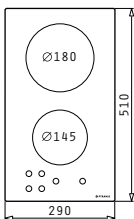

Εστία 29HL 231 Αφής Χωρίς Πλαίσιο

άνω πάγκου

**Νέο
προϊόν!**

Κωδικός Προϊόντος: **030053401** Τιμή προ Φ.Π.Α. **225,00€** Τιμή με Φ.Π.Α. **276,75€**

2 Κεραμικές Εστίες Hi - Light:

- $\varnothing$ 180mm / 1800W
- $\varnothing$ 145mm / 1200W

Διαστάσεις: 290 x 510mm

Διακόπτες αφής

9 επίπεδα έντασης λειτουργίας

Κλείδωμα λειτουργίας

Ψηφιακή ένδειξη υπολοίπου θερμότητας για κάθε εστία

Ταχεία υψηλή θέρμανση

Ασφάλεια υπεχειρίλισης