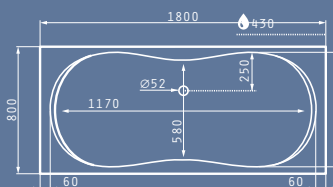

Μοντέλο	Κωδικός Προϊόντος	Τιμή προ Φ.Π.Α.	Τιμή με Φ.Π.Α.
ΜΠΑΝΙΕΡΑ IRIDA 180X80cm	022213101	244,80€	301,10€
ΜΠΑΝΙΕΡΑ IRIDA 180X80cm ΜΕ ΥΔΡΟΜΑΣΑΖ TURBO	182040301	996,90€	1.226,19€
ΜΠΑΝΙΕΡΑ IRIDA 180X80cm ΜΕ ΥΔΡΟΜΑΣΑΖ TURBO PLUS	182040401	1.233,00€	1.516,59€
ΜΠΑΝΙΕΡΑ IRIDA 180X80cm ΜΕ ΥΔΡΟΜΑΣΑΖ & ΑΕΡΟΜΑΣΑΖ TURBO	182150301	1.927,30€	2.370,58€
ΜΠΑΝΙΕΡΑ IRIDA 180X80cm ΜΕ ΥΔΡΟΜΑΣΑΖ & ΑΕΡΟΜΑΣΑΖ TURBO PLUS	182150401	2.174,70€	2.674,88€
ΠΑΝΕΛ ΜΗΚΟΥΣ 180cm IRIDA	021400301	90,00€	110,70€
ΠΑΝΕΛ ΠΛΑΤΟΥΣ 80cm IRIDA	021400401	60,00€	73,80€

Διαστάσεις Μπανιέρας: 180 x 80cm

Καθαρό Βάρος Μπανιέρας: 28kg
Πλήρης Χωρητικότητα: 330lt

- ΠΡΟΤΕΙΝΟΜΕΝΗ ΘΕΣΗ ΜΟΤΕΡ
- ΕΝΑΛΛΑΚΤΙΚΗ ΘΕΣΗ ΜΟΤΕΡ
- ΠΡΟΤΕΙΝΟΜΕΝΗ ΘΕΣΗ ΤΟΠΟΘΕΤΗΣΗΣ ΧΕΙΡΟΛΑΒΩΝ