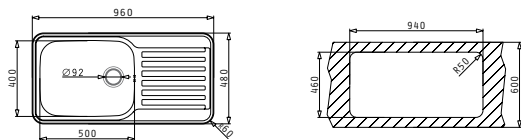

Προτεινόμενη Μπαταρία

SPACE PLUS (96x48) 1B 1D

Διαστάσεις Νεροχύτη: 960 x 480mm
Διαστάσεις Γούρνas: 500 x 400 x 200mm
Ερμάριο: 60m

Τύπος	Κωδικός	Θέση Γούρνas	Εκροή	Τιμή προ Φ.Π.Α.	Τιμή με Φ.Π.Α.
ΛΕΙΟ	108716701	Αντιστρεφόμενος 0 Οπές Μπαταρίας	Ø92mm	174,10€	214,14€
ΣΑΓΡΕ	108722601	Αντιστρεφόμενος 0 Οπές Μπαταρίας	Ø92mm	204,00€	250,92€