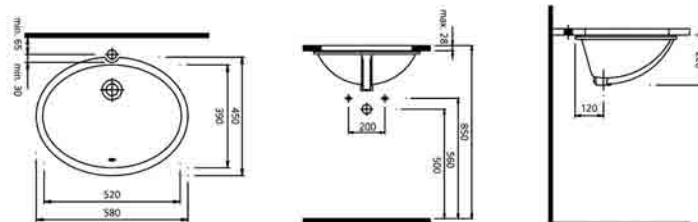

ΝΙΠΤΗΡΑΣ ΥΠΟΚΑΘΗΜΕΝΟΣ 530

Κωδικός Προϊόντος	Περιγραφή	Τιμή προ Φ.Π.Α.	Τιμή με Φ.Π.Α.
023003701	Νιπτήρας Υποκαθήμενος 530	37,20€	45,76€

ΝΙΠΤΗΡΑΣ ΥΠΟΚΑΘΗΜΕΝΟΣ 580

Κωδικός Προϊόντος	Περιγραφή	Τιμή προ Φ.Π.Α.	Τιμή με Φ.Π.Α.
023003801	Νιπτήρας Υποκαθήμενος 580	42,00€	51,66€

ΝΙΠΤΗΡΑΣ ΕΝΘΕΤΟΣ 600

Κωδικός Προϊόντος	Περιγραφή	Τιμή προ Φ.Π.Α.	Τιμή με Φ.Π.Α.
023003901	Νιπτήρας Ενθετός 600	46,80€	57,56€