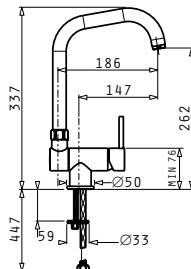

CONTRALTO

CLASSIC

Τύπος	Κωδικός	Τιμή προ Φ.Π.Α.	Τιμή με Φ.Π.Α.
ΧΡΩΜΕ	095111001	132,60€	163,10€

Αναμεικτική μπαταρία με κεραμικό δίσκο.
Περιστρεφόμενη, ειδική για ανοιγόμενο παράθυρο