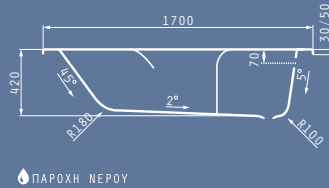

Μοντέλο	Κωδικός Προϊόντος	Τιμή προ Φ.Π.Α.	Τιμή με Φ.Π.Α.
ΜΠΑΝΙΕΡΑ IRIDA 170X75cm	022210701	198,50€	244,16€
ΜΠΑΝΙΕΡΑ IRIDA 170X75cm ΜΕ ΥΔΡΟΜΑΣΑΖ TURBO	182040101	944,10€	1.161,24€
ΜΠΑΝΙΕΡΑ IRIDA 170X75cm ΜΕ ΥΔΡΟΜΑΣΑΖ TURBO PLUS	182040201	1.176,70€	1.447,34€
ΜΠΑΝΙΕΡΑ IRIDA 170X75cm ΜΕ ΥΔΡΟΜΑΣΑΖ & ΑΕΡΟΜΑΣΑΖ TURBO	182150101	1.881,00€	2.313,63€
ΜΠΑΝΙΕΡΑ IRIDA 170X75cm ΜΕ ΥΔΡΟΜΑΣΑΖ & ΑΕΡΟΜΑΣΑΖ TURBO PLUS	182150201	2.127,00€	2.616,21€
ΠΑΝΕΛ ΜΗΚΟΥΣ 170cm IRIDA	021600301	90,00€	110,70€
ΠΑΝΕΛ ΠΛΑΤΟΥΣ 75cm IRIDA	021400201	60,00€	73,80€

Διαστάσεις Μπανιέρας: 170 x 75cm

Καθαρό Βάρος Μπανιέρας: 21kg
Πλήρης Χωρητικότητα: 250lt

- ΠΡΟΤΕΙΝΟΜΕΝΗ ΘΕΣΗ ΜΟΤΕΡ
- ΠΡΟΤΕΙΝΟΜΕΝΗ ΘΕΣΗ ΤΟΠΟΘΕΤΗΣΗΣ ΧΕΙΡΟΛΑΒΩΝ