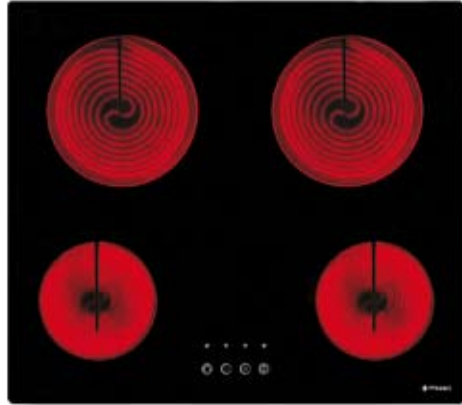

Εστία 58HL 434 Αφής Χωρίς Πλαίσιο

άνω πάγκου

**Νέο
προϊόν!**

Κωδικός Προϊόντος: **030029201** Τιμή προ Φ.Π.Α. **320,00€** Τιμή με Φ.Π.Α. **393,60€**

4 Κεραμικές Εστίες Hi - Light:

- $\varnothing$ 180mm / 1800W
- $\varnothing$ 180mm / 1800W
- $\varnothing$ 145mm / 1200W
- $\varnothing$ 145mm / 1200W

Διαστάσεις: 580 x 510mm

Διακόπτες αφής

9 επίπεδα έντασης λειτουργίας

Κλείδωμα λειτουργίας

Ψηφιακή ένδειξη υπολοίπου θερμότητας για κάθε εστία

Ηλεκτρονικός χρονοδιακόπτης

Ταχεία υψηλή θέρμανση

Εστίες