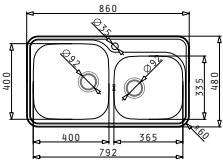

521055201
Σιφόν για
1 1/2 Γούρνα

Προτεινόμενη Μπαταρία

SPACE MID (86x48) 2B

Διαστάσεις Νεροχύτη: 860 x 480mm
 Διαστάσεις Γουρνών: 400 x 400 x 200mm / 365 x 335 x 150mm
 Ερμάριο: 90m

Τύπος	Κωδικός	Οπές Μπαταρίας	Εκροές	Τιμή προ Φ.Π.Α.	Τιμή με Φ.Π.Α.
ΛΕΙΟ	108716301	1 Οπή Μπαταρίας	∅92mm ∅92mm	236,20€	290,53€
ΣΑΓΡΕ	108722801	1 Οπή Μπαταρίας	∅92mm ∅92mm	277,60€	341,45€

I Στην τιμή περιλαμβάνεται η αξία της βαλβίδας και του σιφόν.

Προτεινόμενα Αξεσουάρ

Προφίλ Ενθέτου 3

Βαλβίδες & Σιφόν

Προτεινόμενη Μπαταρία

ΣΕΙΡΑ
JUMBO
CLASSIC

JUMBO (96X48) 2B

Διαστάσεις Νεροχύτη: 960 x 480mm
Διαστάσεις Γουρνών: 400 x 400 x 200mm ή 150mm
400 x 340 x 150mm