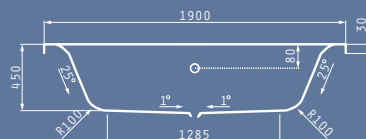

Διαστάσεις Μπανιέρας: 190 x 90cm

Καθαρό Βάρος Μπανιέρας: 42kg
Πλήρης Χωρητικότητα: 410lt