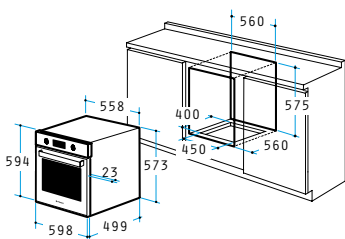

Φούρνος 60ΑΠ 1080 Inox

άνω πάγκου

Κωδικός Προϊόντος **034007402** Τιμή προ Φ.Π.Α. **596,70€** Τιμή με Φ.Π.Α. **733,94€**

- Διαστάσεις: 598 x 594 x 522mm
- 8 προγράμματα λειτουργίας
- Χωρητικότητα: 53 λίτρα
- Πατητά κουμπιά
- Ψηφιακός προγραμματισμός με πλήκτρα αφής
- Ηλεκτρονική υπενθύμιση
- Ψηφιακό ρολόι
- Τριπλό κρύσταλλο πόρτας
- Αποσπώμενο εσωτερικό κρύσταλλο
- Σύστημα ψύξης
- 1 σχάρα
- 2 ταψιά
- Εξωτερικές Διαστάσεις Ταψιών: 462x368x45mm
- Εσωτερικές Διαστάσεις Ταψιών: 412x292x45mm
- Πλαϊνές ράγες
- Τηλεσκοπικοί οδηγοί
- Antispot επεξεργασία πρόσοψης
- Easy to clean εσωτερική επικάλυψη
- Ενεργειακή κλάση A