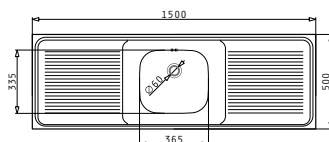

Τύπος	Κωδικός	Οπές Μπαταρίας	Εκροή	Τιμή προ Φ.Π.Α.	Τιμή με Φ.Π.Α.
ΛΕΙΟ	102932601	0 Οπές Μπαταρίας	Ø60mm	131,90€	162,24€

Στην τιμή περιλαμβάνεται η αξία των βαλβίδων.

Προτεινόμενα Αξεσουάρ

525003001
Ξύλο Κοπής
από Οξιά

3 Στράντζες

Βαλβίδες & Σιφόν

521099801
Βαλβίδα Ø60
με Υπερχείλιση

521055801
Σιφόν
για 1 Γούρνα

Προτεινόμενη Μπαταρία

MEZZO