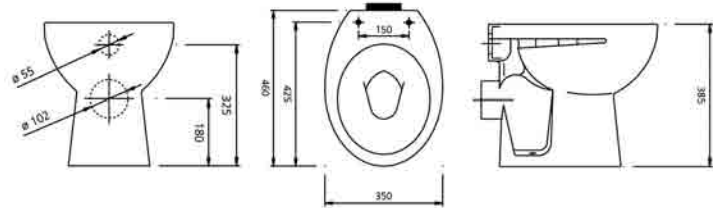

ΛΕΚΑΝΗ ΥΨΗΛΗΣ ΠΙΕΣΗΣ

Κωδικός Προϊόντος	Περιγραφή	Τιμή προ Φ.Π.Α.	Τιμή με Φ.Π.Α.
023003101	Λεκάνη Υψηλής Πίεσης ΟΑ 460x350	42,60€	52,40€
023003001	Καπάκι Τρογ	13,00€	15,99€