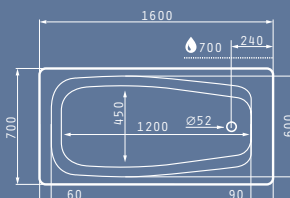

Μοντέλο	Κωδικός Προϊόντος	Τιμή προ Φ.Π.Α.	Τιμή με Φ.Π.Α.
ΜΠΑΝΙΕΡΑ ANEMONA 160X70cm	022211902	125,00€	153,75€
ΠΑΝΕΛ ΜΗΚΟΥΣ 160cm VALERIA - ANEMONA	021300701	90,00€	110,70€
ΠΑΝΕΛ ΠΛΑΤΟΥΣ 70cm VALERIA - ANEMONA	021300201	60,00€	73,80€

Διαστάσεις Μπανιέρας: 160 x 70cm

Καθαρό Βάρος Μπανιέρας: 12kg
Πλήρης Χωρητικότητα: 220lt

● ΠΡΟΤΕΙΝΟΜΕΝΗ ΘΕΣΗ ΤΟΠΟΘΕΤΗΣΗΣ ΧΕΙΡΟΛΑΒΩΝ