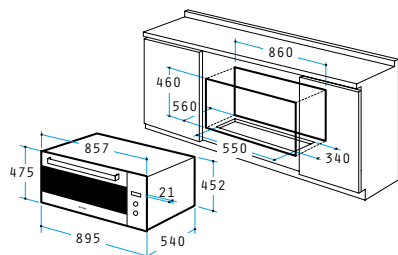

Φούρνος 90ΑΠ 1100 Inox

άνω πάγκου

Κωδικός Προϊόντος

Τιμή προ Φ.Π.Α.

Τιμή με Φ.Π.Α.

034007001

938,40€

1154,23€

Διαστάσεις: 895 x 475 x 561mm

8 προγράμματα λειτουργίας

Χωρητικότητα: 72 λίτρα

Ψηφιακό Ρολόι

Ψηφιακός χρονοδιακόπτης

Τριπλό κρύσταλλο πόρτας

Αποσπώμενο εσωτερικό κρύσταλλο

Σύστημα ψύξης

2 σχάρες

2 ταψιά

Εξωτερικές Διαστάσεις Ταψιών: 580x375x26mm

Εσωτερικές Διαστάσεις Ταψιών: 430x315x26mm

Πλαϊνές ράγες

Antisprot επεξεργασία πρόσοψης

Easy to clean εσωτερική επικάλυψη

Ενεργειακή κλάση C