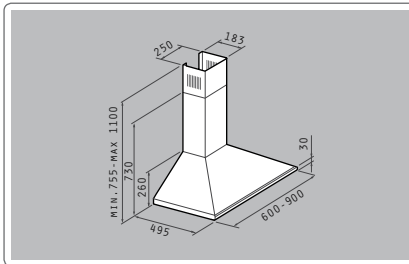

Υλικό: ανοξείδωτο

Διαστάσεις: 90cm / 60cm

Απορροφητικότητα: 600m³/h

Επίπεδο Θορύβου: 48dB - ΑΘΟΥΒΟΣ

Μοτέρ: 230W

Ηλεκτρικές λάμπες

Συρόμενοι διακόπτες

Μεταλλικά φίλτρα: 3 (90cm), 2 (60cm)