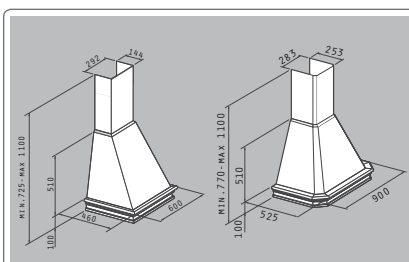

443,54€

Χρώμα: ξύλο δρυς / λευκό μέταλλο

Διαστάσεις: 90cm / 60cm

Απορροφητικότητα: 600m³/h

Επίπεδο θορύβου: 53dB

Μοτέρ: 2 X 110W

Ηλεκτρικές λάμπες

Συρόμενοι διακόπτες