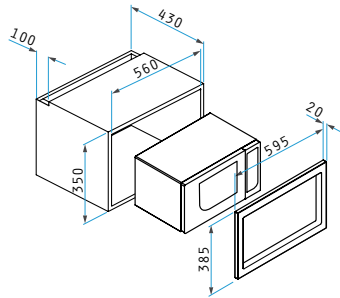

- Διαστάσεις: 483 x 305 x 398mm
- Ισχύς: 900W
- Χωρητικότητα: 23 λίτρα
- 8 επίπεδα λειτουργίας
- Ταχεία απόψυξη
- Ηλεκτρονικό ρολόι
- Χρονοδιακόπτης 60 λεπτών
- Ανοξείδωτο πλαίσιο εντοιχισμού
Διαστάσεις: 595 x 385 x 20mm
- Παιδική ασφάλεια
- Ηλεκτρονική Υπενθύμιση
- Γκρίλ
-
-
-
-
-
-
-
-
-