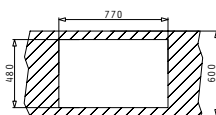

Διαστάσεις Νεροχύτη: 790 x 500mm
Διαστάσεις Γουρνών: 425 x 435 x 210mm / 256 x 435 x 160mm
Ερμάριο: 80cm

Χρώμα	Κωδικός	Εκροές	Τιμή προ Φ.Π.Α.	Τιμή με Φ.Π.Α.
ΛΕΥΚΟ	071700001	Ø92mm Ø92mm	297,10€	365,43€
ΜΠΕΖ	071700301	Ø92mm Ø92mm	297,10€	365,43€
ΑΜΜΟΥ	071700701	Ø92mm Ø92mm	297,10€	365,43€