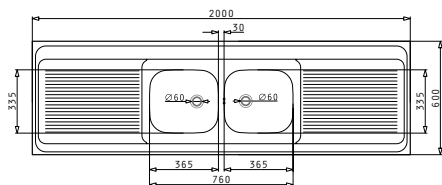

Βαλβίδες & Σιφόν

Προτεινόμενη Μπαταρία

INTERNATIONAL (200X60) 2B 2D

Διαστάσεις Νεροχύτη: 2000 x 600mm
Διαστάσεις Γουρνών: 365 x 335 x 150mm / 365 x 335 x 150mm
Ερμάριο: 80cm

Τύπος	Κωδικός	Οπές Μπαταρίας	Εκροές	Τιμή προ Φ.Π.Α.	Τιμή με Φ.Π.Α.
ΛΕΙΟ	102954801	0 Οπές Μπαταρίας	∅60mm ∅60mm	234,20€	288,07€