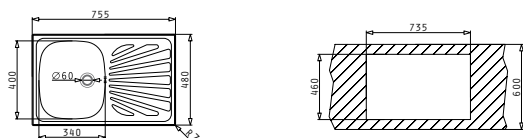

MEZZO

CRETA 1B 1D MARGARITA

Διαστάσεις Νεροχύτη: 755 x 480mm
Διαστάσεις Γούρνας: 340 x 400 x 150mm
Ερμάριο: 45cm

Τύπος	Κωδικός	Θέση Γούρνας	Εκροή	Τιμή προ Φ.Π.Α.	Τιμή με Φ.Π.Α.
ΛΕΙΟ	100126101	Αντιστρεφόμενος 0 Οπές Μπαταρίας	∅60mm	77,80€	95,69€
ΣΑΓΡΕ	100128201	Αντιστρεφόμενος 0 Οπές Μπαταρίας	∅60mm	121,40€	149,32€