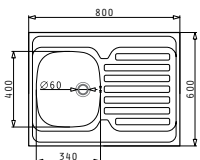

4 Στράντζες

Βαλβίδες & Σιφόν

521099801
Βαλβίδα ∅60
με Υπερχείλιση

521055801
Σιφόν
για 1 Γούρνα

Προτεινόμενη Μπαταρία

MEZZO

INTERNATIONAL (80X60) 1B 1D

Διαστάσεις Νεροχύτη: 800 x 600mm
Διαστάσεις Γούρνας: 340 x 400 x 150mm
Ερμάριο: 45cm