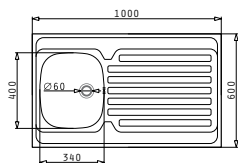

Διαστάσεις Νεροχύτη: 1000 x 600mm
Διαστάσεις Γούρνας: 340 x 400 x 150mm
Ερμάριο: 45cm