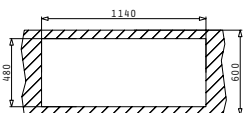

**ΝΕΟ
προϊόν!**

Προφίλ Ενθέτου 4

Προτεινόμενη Μπαταρία

Προτεινόμενα Αξεσουάρ

Βαλβίδες & Σιφόν

DANAI (116X50) 2B 1D

Διαστάσεις Νεροχύτη: 1160 x 500mm
Διαστάσεις Γουρνών: 340 x 395 x 172mm / 340 x 395 x 172mm
Ερμάριο: 80cm