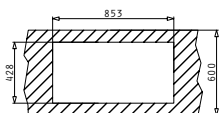

Στη συσκευασία περιλαμβάνονται βαλβίδες και σифόν.

Ισόπεδος

Προτεινόμενη Μπαταρία

Προτεινόμενα Αξεσουάρ

Βαλβίδες & Σιφόν

TETRAGON (86,5X44) 2B

Διαστάσεις Νεροχύτη: 865 x 440mm
Διαστάσεις Γουρνών: 400 x 400 x 200mm / 400 x 400 x 200mm
Ερμάριο: 90cm