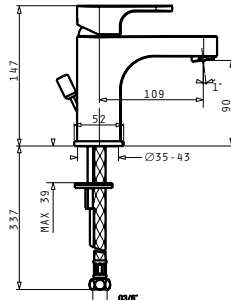

VISCARIA

ΜΠΑΝΙΟ

Τύπος	Κωδικός	Τιμή προ Φ.Π.Α.	Τιμή με Φ.Π.Α.
Μπαταρία Νιπτήρα	098110801	97,00€	119,31€

Αναμεικτική μπαταρία νιπτήρος, 1 οπής, με αυτόματη βαλβίδα

Τύπος	Κωδικός	Τιμή προ Φ.Π.Α.	Τιμή με Φ.Π.Α.
Ντουζιέρα	098111001	275,00€	338,25€

Επιτοίχια ντουζιέρα με κεφαλή ντους, σπιράλ και στήριγμα ντους