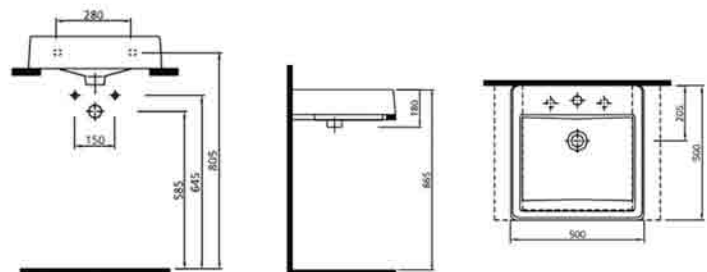

ΝΙΠΤΗΡΑΣ LIDIA

Κωδικός Προϊόντος	Περιγραφή	Τιμή προ Φ.Π.Α.	Τιμή με Φ.Π.Α.
023003501	Νιπτήρας Lidia 500x500	107,40€	132,10€