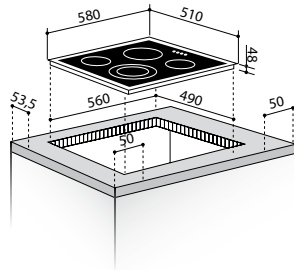

Εστία 58HL 434 Αφής Χωρίς Πλαίσιο

άνω πάγκου

**Νέο
προϊόν!**

Κωδικός Προϊόντος: **030029201** Τιμή προ Φ.Π.Α. **320,00€** Τιμή με Φ.Π.Α. **393,60€**

4 Κεραμικές Εστίες Hi - Light:

- $\varnothing$ 180mm / 1800W
- $\varnothing$ 180mm / 1800W
- $\varnothing$ 145mm / 1200W
- $\varnothing$ 145mm / 1200W

Διαστάσεις: 580 x 510mm

Διακόπτες αφής

9 επίπεδα έντασης λειτουργίας

Κλείδωμα λειτουργίας

Ψηφιακή ένδειξη υπολοίπου θερμότητας για κάθε εστία

Ηλεκτρονικός χρονοδιακόπτης

Ταχεία υψηλή θέρμανση

Εστίες