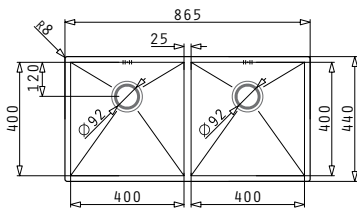

Στη συσκευασία περιλαμβάνονται βαλβίδες και σифόν.

Ισόπεδος

Προτεινόμενη Μπαταρία

Προτεινόμενα Αξεσουάρ

Βαλβίδες & Σιφόν

TETRAGON (86,5X44) 2B

Διαστάσεις Νεροχύτη: 865 x 440mm
Διαστάσεις Γουρνών: 400 x 400 x 200mm / 400 x 400 x 200mm
Ερμάριο: 90cm

ΣΕΙΡΑ
NEMEA
ELEGANT

NEMEA (100X50) 1B 1D ΑΡΙΣΤΕΡΟ

Διαστάσεις Νεροχύτη: 1000 x 500mm
 Διαστάσεις Γούρνας: 450 x 400 x 170mm
 Ερμάριο: 50cm

Τύπος	Κωδικός	Οπές Μπαταρίας	Εκροή	Τιμή προ Φ.Π.Α.	Τιμή με Φ.Π.Α.
ΣΑΤΙΝΕ	101020801	1 Οπή Μπαταρίας	∅92mm	369,20€	454,12€