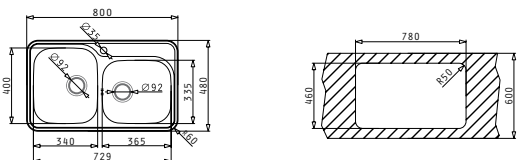

521055801
Σιφόν
για 1 Γούρνα

Προτεινόμενη Μπαταρία

ARMONICA

SPACE MINI (80x48) 2B

Διαστάσεις Νεροχύτη: 800 x 480mm
Διαστάσεις Γουρνών: 340 x 400 x 180mm / 365 x 335 x 150mm
Ερμάριο: 80m

Τύπος	Κωδικός	Οπές Μπαταρίας	Εκροές	Τιμή προ Φ.Π.Α.	Τιμή με Φ.Π.Α.
ΛΕΙΟ	108716501	1 Οπή Μπαταρίας	∅92mm ∅92mm	180,20€	221,65€
ΣΙΓΡΕ	108722701	1 Οπή Μπαταρίας	∅92mm ∅92mm	210,90€	259,41€