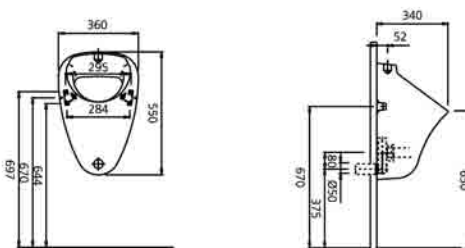

ΟΥΡΗΤΗΡΙΟ

Κωδικός Προϊόντος	Περιγραφή	Τιμή προ Φ.Π.Α.	Τιμή με Φ.Π.Α.
023003301	Ουρητήριο Κρηφής Εκροής ΒΙ 550x360	54,00€	66,42€