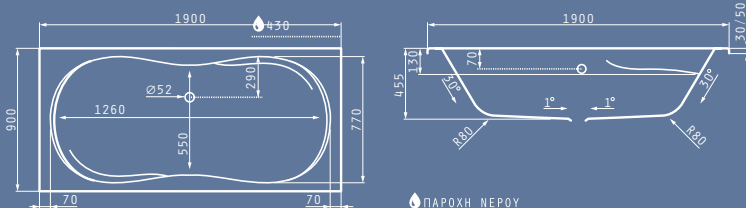

ΑΞΕΣΟΥΑΡ & ΕΞΑΡΤΗΜΑΤΑ ΕΓΚΑΤΑΣΤΑΣΗΣ

Αξεσουάρ	Κωδικός Προϊόντος	Τιμή προ Φ.Π.Α.	Τιμή με Φ.Π.Α.
ΧΕΙΡΟΛΑΒΗ ΧΡΩΜΕ	021501601	16,20€	19,93€
ΑΥΤΟΜΑΤΗ ΒΑΛΒΙΔΑ ΜΠΑΝΙΕΡΑΣ - ΧΑΛΚΟΥ	022009901	43,60€	53,63€
ΥΠΟΒΡΥΧΙΟΣ ΦΩΤΙΣΜΟΣ	021502801	241,10€	296,55€
ΣΥΣΤΗΜΑ ΑΠΟΛΥΜΑΝΣΗΣ & ΟΖΟΝΟΘΕΡΑΠΕΙΑΣ	021502701	287,00€	353,01€
ΗΛΕΚΤΡΟΝΙΚΟ ΧΕΙΡΙΣΤΗΡΙΟ ΑΦΗΣ ΥΔΡΟΜΑΣΑΖ	021501901	375,50€	461,87€
ΗΛΕΚΤΡΟΝΙΚΟ ΧΕΙΡΙΣΤΗΡΙΟ ΑΦΗΣ ΥΔΡΟΜΑΣΑΖ & ΑΕΡΟΜΑΣΑΖ	021502001	562,30€	691,63€
ΣΥΣΤΗΜΑ ΧΡΩΜΑΤΟΘΕΡΑΠΕΙΑΣ	021503301	439,20€	540,22€
ΧΕΙΡΙΣΤΗΡΙΟ ON-OFF ΜΕ ΑΙΣΘΗΤΗΡΑ ΣΤΑΘΜΗΣ ΝΕΡΟΥ	021503601	165,00€	202,95€

Εξαρτήματα Εγκατάστασης	Κωδικός Προϊόντος	Τιμή προ Φ.Π.Α.	Τιμή με Φ.Π.Α.
ΣΕΤ ΣΤΟΙΧΕΙΩΝ ΕΠΙΤΟΙΧΙΑΣ ΣΤΕΡΕΩΣΗΣ ΜΠΑΝΙΕΡΑΣ	021501701	7,60€	9,35€
ΒΑΣΙΚΟ ΣΥΣΤΗΜΑ ΤΟΠΟΘΕΤΗΣΗΣ - ΠΟΔΑΡΑΚΙΑ *	021501001	17,70€	21,77€
ΠΕΡΣΙΔΑ ΕΠΙΣΚΕΨΗΣ ΑΛΟΥΜΙΝΙΟΥ 45X35cm	021501801	63,30€	77,86€
ΥΔΡΟΜΑΣΑΖ 1hr ECO Στην τιμή δεν περιλαμβάνεται η μπανιέρα.	021502201	490,00€	602,70€

* Στην τιμή του συστήματος τοποθέτησης περιλαμβάνεται και το σετ στοιχείων επιτοίχιας στερέωσης.