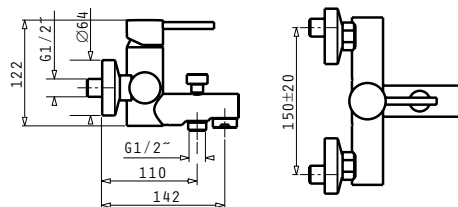

Αναμεικτική επιτοίχια μπαταρία λουτρού, με "τηλέφωνο" ντούς, σπιδάλ και στήριγμα ντούς