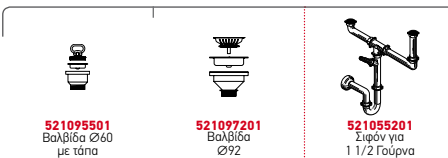

521095501
Βαλβίδα ∅60
με τάπα

521097201
Βαλβίδα
∅92

521055201
Σιφόν για
1 1/2 Γούρνα

Προτεινόμενη Μπαταρία

MODO