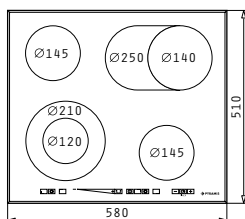

Εστία 58HL 633 Αφής Μπιζουτέ Slider

άνω πάγκου