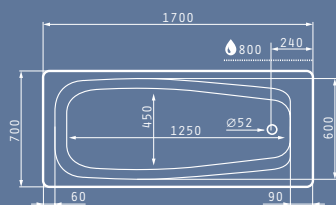

ΑΞΕΣΟΥΑΡ & ΕΞΑΡΤΗΜΑΤΑ ΕΓΚΑΤΑΣΤΑΣΗΣ

Αξεσουάρ	Κωδικός Προϊόντος	Τιμή προ Φ.Π.Α.	Τιμή με Φ.Π.Α.
ΧΕΙΡΟΛΑΒΗ ΧΡΩΜΕ	021501601	16,20€	19,93€
ΑΥΤΟΜΑΤΗ ΒΑΛΒΙΔΑ ΜΠΑΝΙΕΡΑΣ - ΧΑΛΚΟΥ	022009901	43,60€	53,63€

Εξαρτήματα Εγκατάστασης	Κωδικός Προϊόντος	Τιμή προ Φ.Π.Α.	Τιμή με Φ.Π.Α.
ΣΕΤ ΣΤΟΙΧΕΙΩΝ ΕΠΙΤΟΙΧΙΑΣ ΣΤΕΡΕΩΣΗΣ ΜΠΑΝΙΕΡΑΣ	021501701	7,60€	9,35€
ΒΑΣΙΚΟ ΣΥΣΤΗΜΑ ΤΟΠΟΘΕΤΗΣΗΣ - ΠΟΔΑΡΑΚΙΑ	021501001	17,70€	21,77€
ΣΥΣΤΗΜΑ ΤΟΠΟΘΕΤΗΣΗΣ VALERIA - ΑΝΘΗΝΙΑ ΜΕ ΠΑΝΕΛ	021501301	17,70€	21,77€
ΠΕΡΣΙΔΑ ΕΠΙΣΚΕΨΗΣ ΑΛΟΥΜΙΝΙΟΥ 45X35cm	021501801	63,30€	77,86€

* Στην τιμή του συστήματος τοποθέτησης περιλαμβάνεται και το σετ στοιχείων επιτοίχιας στερέωσης.