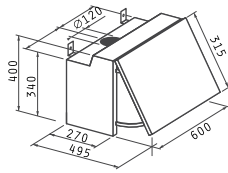

065012601 110,20€ 135,55€
 ΚΑΦΕ

Χρώμα: λευκός / καφέ

Διαστάσεις: 60cm

Απορροφητικότητα: 450m³/h

Επίπεδο θορύβου: 53dB

Μοτέρ: 2 X 110W

Συρόμενοι διακόπτες

Μεταλλικά φίλτρα: 2