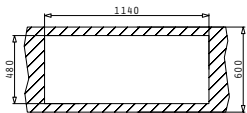

521055801
Σιφόν
για 1 Γούρνα

AMALTIA PLUS (116X50) 2B 1D ΑΡΙΣΤΕΡΟ

Διαστάσεις Νεροχύτη: 1160 x 500mm
Διαστάσεις Γουρνών: 450 x 400 x 200mm / 300 x 340 x 170mm
Ερμάριο: 90cm

Τύπος	Κωδικός	Οπές Μπαταρίας	Εκροές	Τιμή προ Φ.Π.Α.	Τιμή με Φ.Π.Α.
ΛΕΙΟ	107133101	1 Οπή Μπαταρίας	Ø92mm Ø92mm	279,30€	343,54€
ΣΑΓΡΕ	107124801	1 Οπή Μπαταρίας	Ø92mm Ø92mm	322,90€	397,17€
ΜΙΚΡΟΣΑΓΡΕ	107135701	1 Οπή Μπαταρίας	Ø92mm Ø92mm	335,90€	413,16€