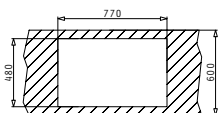

DANAI (79X50) 2B

Διαστάσεις Νεροχύτη: 790 x 500mm
Διαστάσεις Γουρνών: 340 x 395 x 173mm / 340 x 395 x 173mm
Ερμάριο: 80cm

Προτεινόμενοι
συνδυασμοί αξεσουάρ

Ανοξείδωτο Στραγγιστήρι
για την υποδοχή του
ξύλου κοπής.