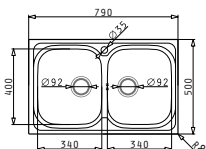

**ΝΕΟ
προϊόν!**

Προφίλ Ενθέτου 4

Προτεινόμενη Μπαταρία

Προτεινόμενα Αξεσουάρ

Βαλβίδες & Σιφόν

ΣΕΙΡΑ
AMALTIA
PREMIUM

AMALTIA (79X50) 1B 1D

Διαστάσεις Νεροχύτη: 790 x 500mm
Διαστάσεις Γούρνας: 340 x 400 x 180mm
Ερμάριο: 45cm

i Στην τιμή περιλαμβάνεται η αξία της βαλβίδας και του σιφόν.

Προφίλ Ενθέτου 1

Προτεινόμενη Μπαταρία

Προτεινόμενα Αξεσουάρ

Βαλβίδες & Σιφόν

AMALTIA (79X50) 2B

Διαστάσεις Νεροχύτη: 790 x 500mm
Διαστάσεις Γουρνών: 340 x 400 x 180mm / 340 x 400 x 180mm
Ερμάριο: 80cm

Προφίλ Ενθέτου 1

Προτεινόμενη Μπαταρία

Προτεινόμενα Αξεσουάρ

Βαλβίδες & Σιφόν

AMALTIA (86X50) 1B 1D

Διαστάσεις Νεροχύτη: 860 x 500mm
Διαστάσεις Γούρνας: 340 x 400 x 180mm
Ερμάριο: 45cm

Τύπος	Κωδικός	Θέση Γούρνας	Εκροή	Τιμή προ Φ.Π.Α.	Τιμή με Φ.Π.Α.
ΛΕΙΟ	107118001	Αντιστρεφόμενος 0 Οπές Μπαταρίας	∅92mm	140,40€	172,69€
ΣΑΓΡΕ	107118901	Αντιστρεφόμενος 0 Οπές Μπαταρίας	∅92mm	166,00€	204,18€