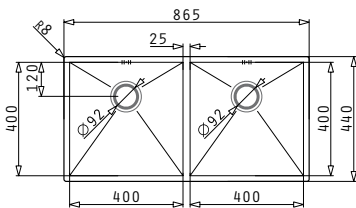

Τύπος	Κωδικός	Εκροές	Τιμή προ Φ.Π.Α.	Τιμή με Φ.Π.Α.
ΛΕΙΟ	100097601	∅92mm ∅92mm	601,80€	740,21€

Στη συσκευασία περιλαμβάνονται βαλβίδες και σιφόν.

ΝΕΟ
προϊόν!

Ισόπεδος

Προτεινόμενη Μπαταρία

CRESENTO

Προτεινόμενα Αξεσουάρ

043000201
Γυάλινος
Δίσκος Κοπή

043000701
Ανοξείδωτο
Στραγγιστήρι

Βαλβίδες & Σιφόν

X2

521102601
Βαλβίδα ∅92
με Υπερχειλίσιο