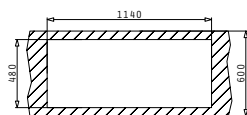

Προτεινόμενη Μπαταρία

Προτεινόμενα Αξεσουάρ

Βαλβίδες & Σιφόν

STUDIO (116X50) 2B 1D ΑΡΙΣΤΕΡΟ

Διαστάσεις Νεροχύτη: 1160 x 500mm
Διαστάσεις Γουρνών: 300 x 340 x 170mm / 400 x 400 x 200mm
Ερμάριο: 80cm

Τύπος	Κωδικός	Οπές Μπαταρίας	Εκροές	Τιμή προ Φ.Π.Α.	Τιμή με Φ.Π.Α.
ΛΕΙΟ	107149630	2 Οπές Μπαταρίας	Ø92mm Ø92mm	630,00€	774,90€