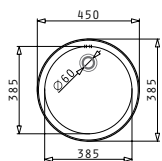

Τύπος	Κωδικός	Εκροή	Τιμή προ Φ.Π.Α.	Τιμή με Φ.Π.Α.
ΛΕΙΟ	100034001	Ø60mm	69,50€	85,49€

Στην τιμή περιλαμβάνεται η αξία της βαλβίδας.

Προφίλ Ενθέτου 5

Προτεινόμενη Μπαταρία

MEZZO

Προτεινόμενα Αξεσουάρ

525003301
Ξύλο Καπνός
από Οξιά

525002901
Ανοξείδωτο
Καλάθι

Βαλβίδες & Σιφόν

521099801
Βαλβίδα Ø60
με Υπερχείλιση

521055801
Σιφόν
για 1 Γούρνα