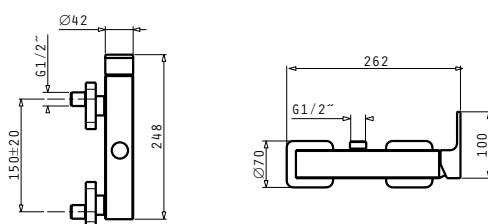

Αναμεικτική επιτοίχια μπαταρία λουτρού, χωρίς ντούς, για σύνδεση με επιτοίχια ντουζιέρα