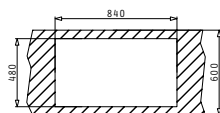

Διαστάσεις Νεροχύτης: 860 x 500mm
Διαστάσεις Γουρνών: 340 x 395 x 173mm / 340 x 395 x 173mm
Ερμάριο: 80cm