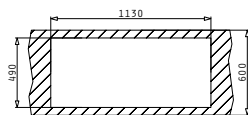

Προφίλ Ενθέτου 2

Προτεινόμενη Μπαταρία

Προτεινόμενα Αξεσουάρ

Βαλβίδες & Σιφόν

CRYSTALON (116X52) 2B 1D ΛΕΥΚΟ ΔΕΞΙ

Διαστάσεις Νεροχύτη: 1160 x 520mm
Διαστάσεις Γουρνών: 340 x 400 x 200mm / 340 x 400 x 200mm
Ερμάριο: 80cm