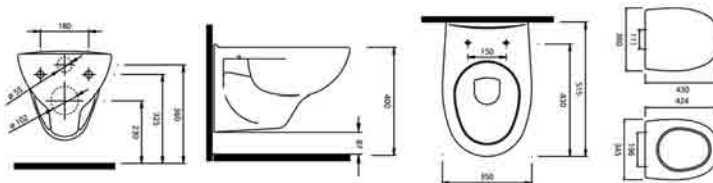

ΛΕΚΑΝΗ ΚΡΕΜΑΣΤΗ

Κωδικός Προϊόντος	Περιγραφή	Τιμή προ Φ.Π.Α.	Τιμή με Φ.Π.Α.
023003201	Λεκάνη Κρεμαστή 515x350	48,40€	59,53€
023004001	Καπάκι Κρεμαστής Λεκάνης	21,00€	25,83€