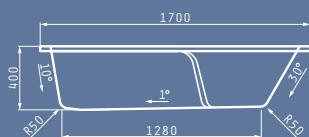

Μοντέλο	Κωδικός Προϊόντος	Τιμή προ Φ.Π.Α.	Τιμή με Φ.Π.Α.
ΜΠΑΝΙΕΡΑ VALERIA 170X70cm	022215401	150,90€	185,61€
ΜΠΑΝΙΕΡΑ VALERIA 170X70cm ΜΕ ΥΔΡΟΜΑΣΑΖ TURBO	185300201	910,70€	1.120,16€
ΠΑΝΕΛ ΜΗΚΟΥΣ 170cm VALERIA	021300901	90,00€	110,70€
ΠΑΝΕΛ ΠΛΑΤΟΥΣ 70cm VALERIA	021300201	60,00€	73,80€

Διαστάσεις Μπανιέρας: 170 x 70cm

Καθαρό Βάρος Μπανιέρας: 17kg
Πλήρης Χωρητικότητα: 269lt

- ΠΡΟΤΕΙΝΟΜΕΝΗ ΘΕΣΗ ΜΟΤΕΡ
- ΠΡΟΤΕΙΝΟΜΕΝΗ ΘΕΣΗ ΤΟΠΟΘΕΤΗΣΗΣ ΧΕΙΡΟΛΑΒΩΝ