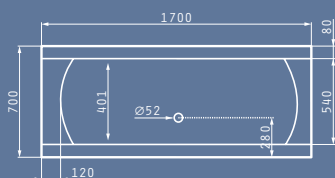

ELEGANCIA 170X70cm

Μοντέλο	Κωδικός Προϊόντος	Τιμή προ Φ.Π.Α.	Τιμή με Φ.Π.Α.
ΜΠΑΝΙΕΡΑ ELEGANCIA 170X70cm	022214001	270,00€	332,10€
ΜΠΑΝΙΕΡΑ ELEGANCIA 170X70cm ΜΕ ΥΔΡΟΜΑΣΑΖ TURBO PLUS	185210001	1.274,80€	1.568,00€
ΜΠΑΝΙΕΡΑ ELEGANCIA 170X70cm ΜΕ ΥΔΡΟΜΑΣΑΖ & ΑΕΡΟΜΑΣΑΖ TURBO PLUS	185250001	2.013,90€	2.477,10€
ΠΑΝΕΛ ΜΗΚΟΥΣ 170cm ELEGANCIA	021600301	90,00€	110,70€
ΠΑΝΕΛ ΠΛΑΤΟΥΣ 70cm ELEGANCIA	021600201	60,00€	73,80€

- ΠΡΟΤΕΙΝΟΜΕΝΗ ΘΕΣΗ ΜΟΤΕΡ
- ΠΡΟΤΕΙΝΟΜΕΝΗ ΘΕΣΗ ΤΟΠΟΘΕΤΗΣΗΣ ΧΕΙΡΟΛΑΒΩΝ

Διαστάσεις Μπανιέρας: 170 x 70cm

Καθαρό Βάρος Μπανιέρας: 33kg
Πλήρης Χωρητικότητα: 285lt

ELEGANCIA 170X80cm

Μοντέλο	Κωδικός Προϊόντος	Τιμή προ Φ.Π.Α.	Τιμή με Φ.Π.Α.
ΜΠΑΝΙΕΡΑ ELEGANCIA 170X80cm	022214101	320,00€	393,60€
ΜΠΑΝΙΕΡΑ ELEGANCIA 170X80cm ΜΕ ΥΔΡΟΜΑΣΑΖ TURBO PLUS	185210101	1.349,80€	1.660,25€
ΜΠΑΝΙΕΡΑ ELEGANCIA 170X80cm ΜΕ ΥΔΡΟΜΑΣΑΖ & ΑΕΡΟΜΑΣΑΖ TURBO PLUS	185250101	2.099,60€	2.582,51€
ΠΑΝΕΛ ΜΗΚΟΥΣ 170cm ELEGANCIA	021600301	90,00€	110,70€
ΠΑΝΕΛ ΠΛΑΤΟΥΣ 80cm ELEGANCIA	021400401	60,00€	73,80€

- ΠΡΟΤΕΙΝΟΜΕΝΗ ΘΕΣΗ ΜΟΤΕΡ
- ΠΡΟΤΕΙΝΟΜΕΝΗ ΘΕΣΗ ΤΟΠΟΘΕΤΗΣΗΣ ΧΕΙΡΟΛΑΒΩΝ

Διαστάσεις Μπανιέρας: 170 x 80cm

Καθαρό Βάρος Μπανιέρας: 35kg
Πλήρης Χωρητικότητα: 320lt