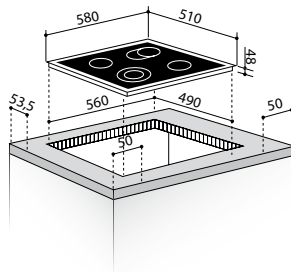

Εστία 58HL 600 Plus

κάτω πάγκου

Κωδικός Προϊόντος

Τιμή προ Φ.Π.Α.

Τιμή με Φ.Π.Α.

030027302

320,00€

393,60€

6 Κεραμικές Εστίες Hi - Light:

Ø145mm / 1200W

Ø170 / 265mm, 1400 / 2200W

Ø120 / 210mm, 700 / 2100W

Ø145mm / 1200W

Διαστάσεις: 580 x 510mm

7 Επίπεδα έντασης λειτουργίας

Ψηφιακή ένδειξη υπολοίπου θερμότητας για κάθε εστία

Ανοξείδωτο πλαίσιο

Κωδικός Προϊόντος

Τιμή προ Φ.Π.Α.

Τιμή με Φ.Π.Α.