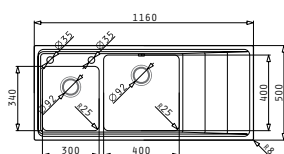

Προτεινόμενη Μπαταρία

Προτεινόμενα Αξεσουάρ

Βαλβίδες & Σιφόν

STUDIO (116X50) 2B 1D ΑΡΙΣΤΕΡΟ

Διαστάσεις Νεροχύτη: 1160 x 500mm
Διαστάσεις Γουρνών: 300 x 340 x 170mm / 400 x 400 x 200mm
Ερμάριο: 80cm

Τύπος	Κωδικός	Οπές Μπαταρίας	Εκροές	Τιμή προ Φ.Π.Α.	Τιμή με Φ.Π.Α.
ΛΕΙΟ	107149630	2 Οπές Μπαταρίας	Ø92mm Ø92mm	630,00€	774,90€

Στη συσκευασία περιλαμβάνονται σετ αυτόματης βαλβίδας και σιφόν.

Προφίλ Ενθέτου 1

Προτεινόμενη Μπαταρία

Προτεινόμενα Αξεσουάρ

Βαλβίδες & Σιφόν

STUDIO (116X50) 2B 1D ΔΕΞΙ

Διαστάσεις Νεροχύτη: 1160 x 500mm
Διαστάσεις Γουρνών: 400 x 400 x 200mm / 300 x 340 x 170mm
Ερμάριο: 80cm