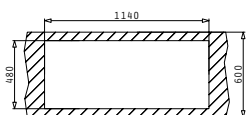

525005401
Ανοξείδωτο
Καλάδι

Βαλβίδες & Σιφόν

521097301
Βαλβίδα ∅92
με Υπερχείλιση

521055801
Σιφόν
για 1 Γούρνα

TITAN (116X50) 1B 1D

Διαστάσεις Νεροχύτη: 1160 x 500mm
Διαστάσεις Γούρνας: 750 x 415 x 210mm
Ερμάριο: 90cm