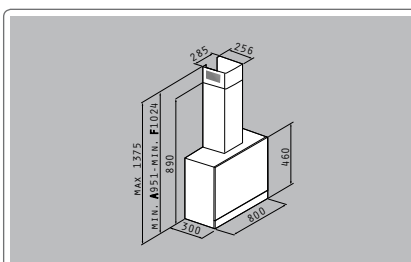

Υλικό: ανοξείδωτο & μαύρο γυαλί

Διαστάσεις: 80cm

Απορροφητικότητα: 800m³/h

Επίπεδο θορύβου: 53dB

Μοτέρ: turbo/250W

2 λάμπες αλογόνου

Διακόπτες αφής

Ανοξείδωτα φίλτρα: 2