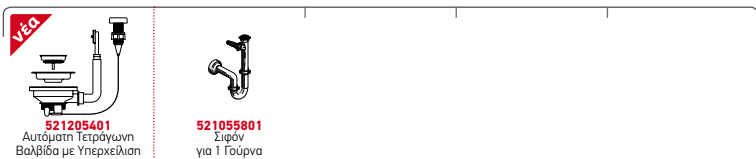

Στη συσκευασία περιλαμβάνονται σετ αυτόματης βαλβίδας και σιφόν.

Ισόπεδος

Προφίλ Ενθέτου 2

Προτεινόμενη Μπαταρία

Προτεινόμενα Αξεσουάρ

Βαλβίδες & Σιφόν

NIVEL (100X51) 1B 1D WHITE ΔΕΞΙ

Διαστάσεις Νεροχύτη: 1000 x 510mm
Διαστάσεις Γούρνας: 450 x 400 x 200mm
Ερμάριο: 60cm