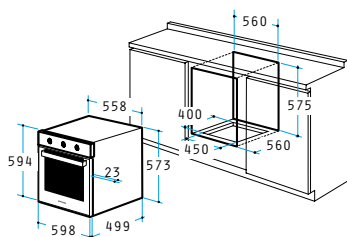

Φούρνος 60ΑΠ 1060 Inox

άνω πάγκου

Κωδικός Προϊόντος

Τιμή προ Φ.Π.Α.

Τιμή με Φ.Π.Α.

034007602

448,80€

552,02€

Διαστάσεις: 598 x 594 x 522mm

8 προγράμματα λειτουργίας

Χωρητικότητα: 56 λίτρα

Χρονοδιακόπτης

Διπλό κρύσταλλο πόρτας

Αποσπώμενο εσωτερικό κρύσταλλο

Σύστημα ψύξης

2 σχάρες

2 ταψιά

Εξωτερικές Διαστάσεις Ταψιών: 462x368x45mm

Εσωτερικές Διαστάσεις Ταψιών: 412x292x45mm

Πλαϊνές ράγες

Antisprot επεξεργασία πρόσοψης

Easy to clean εσωτερική επικάλυψη

Ενεργειακή κλάση A