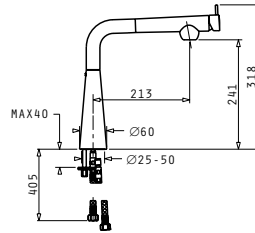

ALADIA

ELEGANT

Τύπος	Κωδικός	Τιμή προ Φ.Π.Α.	Τιμή με Φ.Π.Α.
ΧΡΩΜΕ	096700201	230,00€	282,90€

Αναμεικτική μπαταρία με κεραμικό δίσκο & εκτεινόμενο ντους

GRAZIOSO

ELEGANT

Τύπος	Κωδικός	Τιμή προ Φ.Π.Α.	Τιμή με Φ.Π.Α.
ΧΡΩΜΕ	095031001	275,40€	338,74€