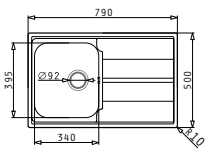

521101701
Βαλβίδα ∅92
με Υπερχειλίση

521055801
Σιφόν
για 1 Γούρνα

ΣΕΙΡΑ
DANAI
PREMIUM

DANAI (79X50) 1B 1D

Διαστάσεις Νεροχύτη: 790 x 500mm
Διαστάσεις Γούρνας: 340 x 395 x 172mm
Ερμάριο: 45cm

Προτεινόμενοι
συνδυασμοί αξεσουάρ