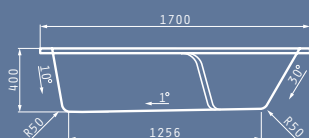

Μοντέλο	Κωδικός Προϊόντος	Τιμή προ Φ.Π.Α.	Τιμή με Φ.Π.Α.
ΜΠΑΝΙΕΡΑ VALERIA 170X75cm	022215501	179,60€	220,91€
ΜΠΑΝΙΕΡΑ VALERIA 170X75cm ΜΕ ΥΔΡΟΜΑΣΑΖ TURBO	185300301	933,00€	1.147,59€
ΠΑΝΕΛ ΜΗΚΟΥΣ 170cm VALERIA	021300901	90,00€	110,70€
ΠΑΝΕΛ ΠΛΑΤΟΥΣ 75cm VALERIA	021301201	60,00€	73,80€

Διαστάσεις Μπανιέρας: 170 x 75cm

Καθαρό Βάρος Μπανιέρας: 21kg
Πλήρης Χωρητικότητα: 275lt

- ΠΡΟΤΕΙΝΟΜΕΝΗ ΘΕΣΗ ΜΟΤΕΡ
- ΠΡΟΤΕΙΝΟΜΕΝΗ ΘΕΣΗ ΤΟΠΟΘΕΤΗΣΗΣ ΧΕΙΡΟΛΑΒΩΝ