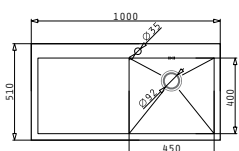

ΣΕΙΡΑ
NEMEA
ELEGANT

NEMEA (100X50) 1B 1D ΑΡΙΣΤΕΡΟ

Διαστάσεις Νεροχύτη: 1000 x 500mm
 Διαστάσεις Γούρνας: 450 x 400 x 170mm
 Ερμάριο: 50cm

Τύπος	Κωδικός	Οπές Μπαταρίας	Εκροή	Τιμή προ Φ.Π.Α.	Τιμή με Φ.Π.Α.
ΣΑΤΙΝΕ	101020801	1 Οπή Μπαταρίας	∅92mm	369,20€	454,12€

521101701
Βαλβίδα ∅92
με Υπερχειλίση

521055801
Σιφόν
για 1 Γούρνα

NEMEA (100X50) 1B 1D ΔΕΞΙ

Διαστάσεις Νεροχύτη: 1000 x 500mm
 Διαστάσεις Γούρνας: 450 x 400 x 170mm
 Ερμάριο: 50cm

Τύπος	Κωδικός	Οπές Μπαταρίας	Εκροή	Τιμή προ Φ.Π.Α.	Τιμή με Φ.Π.Α.
ΣΑΤΙΝΕ	101020701	1 Οπή Μπαταρίας	∅92mm	369,20€	454,12€