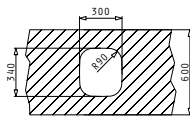

Εξωτερικές Διαστάσεις: 322 x 359mm
Διαστάσεις Γούρνας: 300 x 340 x 170mm
Ερμάριο: 40cm