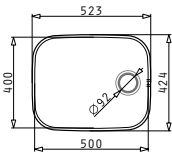

IRIS (50X40)

Τύπος	Κωδικός	Συσκευασία	Εκροή	Τιμή προ Φ.Π.Α.	Τιμή με Φ.Π.Α.
ΛΕΙΟ	100008401	4 Τεμ / Κιβώτιο	∅92mm	70,70€	86,96€

i Στην τιμή περιλαμβάνεται η αξία της βαλβίδας.

Εξωτερικές Διαστάσεις: 523 x 424mm
Διαστάσεις Γούρνας: 500 x 400 x 200mm
Ερμάριο: 60cm