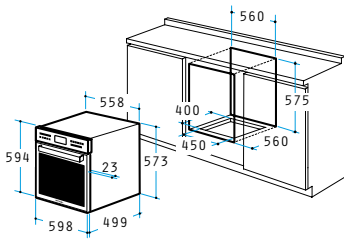

Φούρνος 60ΑΠ 1120 Inox Steel Touch

άνω πάγκου

**Νέο
προϊόν!**

Κωδικός Προϊόντος **034012401** Τιμή προ Φ.Π.Α. **750,00€** Τιμή με Φ.Π.Α. **922,50€**

Διαστάσεις: 598 x 594 x 522mm

11 προγράμματα λειτουργίας

Χωρητικότητα: 53 λίτρα

Πλήκτρα αφής σε ανοξείδωτη επιφάνεια

Ψηφιακός αυτόματος προγραμματισμός

Ηλεκτρονική υπενθύμιση

Ψηφιακό ρολόι

Τριπλό κρύσταλλο πόρτας

Αποσπώμενο εσωτερικό κρύσταλλο

Σύστημα ψύξης

1 σχάρα

2 ταψιά

Εξωτερικές Διαστάσεις Ταψιών: 462x368x45mm

Εσωτερικές Διαστάσεις Ταψιών: 412x292x45mm

Πλαϊνές ράγες

Τηλεσκοπικοί οδηγοί

Antispot επεξεργασία πρόσοψης

Easy to clean εσωτερική επικάλυψη

Ενεργειακή κλάση A

Κωδικός Προϊόντος **034007101** Τιμή προ Φ.Π.Α. **744,60€** Τιμή με Φ.Π.Α. **915,86€**