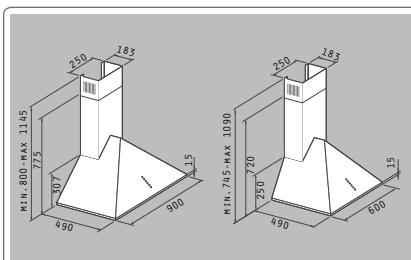

Υλικό: ανοξείδωτο

Διαστάσεις: 90cm / 60cm

Απορροφητικότητα: 800m³/h

Επίπεδο θορύβου: 55dB

Μοτέρ: turbo/250W

Λάμπες αλογόνου

Πατητοί διακόπτες

Μεταλλικά φίλτρα: 3 (90cm), 2 (60cm)

065099801

Φίλτρο άνθρακα
Απαιτούμενα: 2

Τιμή προ Φ.Π.Α.: **11,40€**

Τιμή με Φ.Π.Α.: **14,02€**