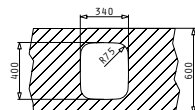

Στην τιμή περιλαμβάνεται η αξία της βαλβίδας.

Προτεινόμενα Αξεσουάρ

Υποκαθήμενος

Βαλβίδες & Σιφόν

IRIS (34X40)

νέα
γούρνα με
ραβδό
R 75mm

Εξωτερικές Διαστάσεις: 362 x 422mm
Διαστάσεις Γούρνας: 340 x 400 x 180mm
Ερμάριο: 40cm