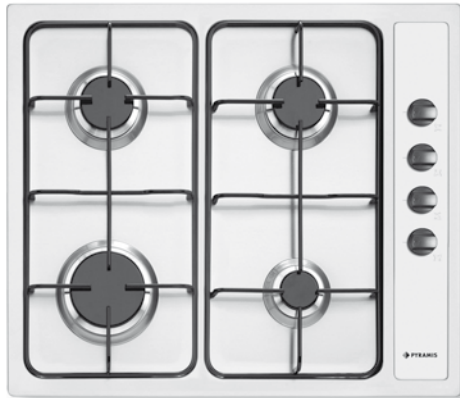

Εστία Γκαζιού 60CS Inox

άνω πάγκου

Κωδικός Προϊόντος

Τιμή προ Φ.Π.Α.

Τιμή με Φ.Π.Α.

03005201

210,00€

258,30€

4 Εστίες Γκαζιού:

1750W

1750W

3000W

1000W

Διαστάσεις: 585 x 500mm

Ανοξείδωτο ταμπλό

Ασφάλεια διακοπής παροχής αερίου σε κάθε εστία

Μπεκ τροφοδοσίας για γκάζι δικτύου και γκάζι φιάλης

Ενσωματωμένη αυτόματη ηλεκτρονική ανάφλεξη