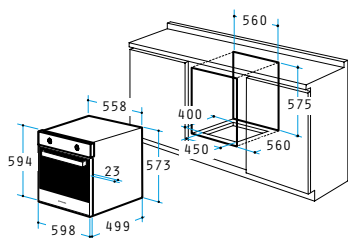

Φούρνος 60ΑΠ 1020 Γκαζιού Inox

άνω πάγκου

Κωδικός Προϊόντος

Τιμή προ Φ.Π.Α.

Τιμή με Φ.Π.Α.

034008001

520,20€

639,85€

Διαστάσεις: 598 x 594 x 522mm

Χωρητικότητα: 53 λίτρα

Υπενθύμιση

Αυτόματο άναμα

Ηλεκτρικό grill

Ασφάλεια διακοπής παροχής αερίου

Διπλό κρύσταλλο πόρτας

Σύστημα ψύξης

2 ταψιά (32mm και 45mm)

2 σχάρες

Πλαϊνές ράγες

Easy to Clean εσωτερική επικάλυψη

Antispor επεξεργασία πρόσοψης