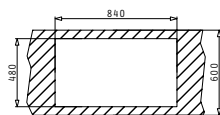

PYRAGRANITE PETRA (86X50) 1B 1D

Διαστάσεις Νεροχύτη: 860 x 500mm
Διαστάσεις Γούρνas: 325 x 410 x 210mm
Ερμάριο: 45cm

Χρώμα	Κωδικός	Εκροή	Τιμή προ Φ.Π.Α.	Τιμή με Φ.Π.Α.
ΛΕΥΚΟ	077400001	Ø92mm	246,90€	303,69€
ΜΠΕΖ	077400301	Ø92mm	246,90€	303,69€
ΑΜΜΟΥ	077400701	Ø92mm	246,90€	303,69€

Στην συσκευασία περιλαμβάνεται βαλβίδα και σιφόν εξαικονόμησης χώρου.

Προφίλ Ενθέτου 2

Προτεινόμενα Αξεσουάρ

Προτεινόμενη Μπαταρία

PYRAGRANITE PETRA (86X50) 2B

Διαστάσεις Νεροχύτη: 860 x 500mm
Διαστάσεις Γουρνών: 350 x 410 x 210mm / 350 x 410 x 210mm
Ερμάριο: 90cm

Χρώμα	Κωδικός	Εκροές	Τιμή προ Φ.Π.Α.	Τιμή με Φ.Π.Α.
ΛΕΥΚΟ	077500001	Ø92mm Ø92mm	267,30€	328,78€
ΓΚΡΙ	077500601	Ø92mm Ø92mm	267,30€	328,78€
ΜΠΕΖ	077500301	Ø92mm Ø92mm	267,30€	328,78€
ΑΜΜΟΥ	077500701	Ø92mm Ø92mm	267,30€	328,78€
ΜΑΥΡΟ	077501001	Ø92mm Ø92mm	267,30€	328,78€

Στην συσκευασία περιλαμβάνονται βαλβίδες και σιφόν εξαικονόμησης χώρου.

Προφίλ Ενθέτου 2

Προτεινόμενα Αξεσουάρ

Προτεινόμενη Μπαταρία