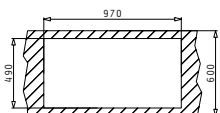

Στη συσκευασία περιλαμβάνονται σετ αυτόματης βαλβίδας και σιφόν.

Προτεινόμενα Αξεσουάρ

Βαλβίδες & Σιφόν

NIVEL (100X51) 1B 1D BLACK ΔΕΞΙ

Διαστάσεις Νεροχύτη: 1000 x 510mm
 Διαστάσεις Γούρνας: 450 x 400 x 200mm
 Ερμάριο: 60cm