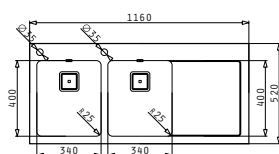

Προφίλ Ενθέτου 2

Προτεινόμενη Μπαταρία

Προτεινόμενα Αξεσουάρ

Βαλβίδες & Σιφόν

CRYSTALON (116X52) 2B 1D ΛΕΥΚΟ ΑΡΙΣΤΕΡΟ

Διαστάσεις Νεροχύτη: 1160 x 520mm
Διαστάσεις Γουρνών: 340 x 400 x 200mm / 340 x 400 x 200mm
Ερμάριο: 80cm