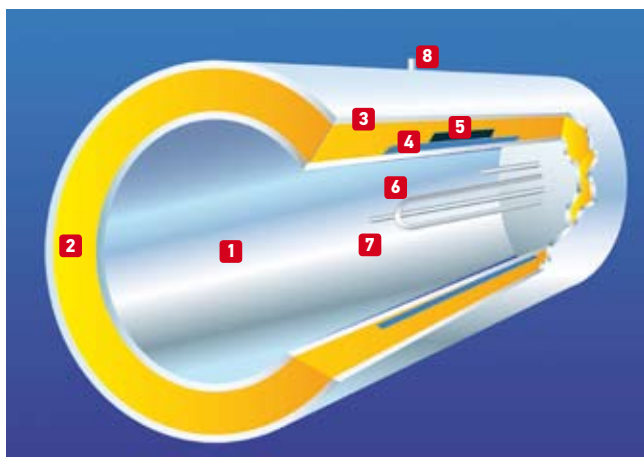

2. Η μόνωση: γίνεται με ορυκτοβάμβακα χαμηλής αγωγιμότητας πάχους 40mm, με επικάλυψη μαύρου υαλοφάσματος, ώστε να ελαχιστοποιούνται οι θερμικές απώλειες του συλλέκτη.

3. Ο υαλοπίνακας: είναι άθραυστος (Security Low Iron Glass) πάχους 4mm, χαμηλής περιεκτικότητας σε σίδηρο για μεγαλύτερη ηλιακή διαπερατότητα τ=92%. Επίσης είναι διάφανος για να μπορείτε εύκολα να διακρίνεται εσωτερικά την υψηλή ποιότητα του ηλιακού συστήματος.

4. Η πλάτη: αποτελείται από φύλλο μίγματος αλουμινίου και γαλβανιζέ λαμαρίνας, πάχους 0,5mm.

5. Το εξωτερικό πλαίσιο: είναι από προφίλ αλουμινίου με διπλό τοίχωμα και τη δημιουργία κενού ανάμεσά τους για ενίσχυση της θερμικής μόνωσης και της αντοχής του συλλέκτη.

6. Το θερμικό υγρό: είναι ειδικό αντιψυκτικό υγρό (προπυλαινογλυκόλη) που προφυλάσσει απόλυτα από τον παγετό, την υπερθέρμανση, τα άλατα και τις οξειδώσεις, διατηρώντας τη μέγιστη απόδοση του ηλιακού συστήματος.

7. Η βάση: ειδικές γαλβανισμένες εν θερμώ βάσεις τοποθέτησης είτε σε επίπεδες επιφάνειες, είτε σε κεραμοσκεπές, εύκολα και με απόλυτη ασφάλεια ακόμα και στις πιο δύσκολες καιρικές συνθήκες.