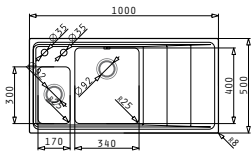

Προτεινόμενα Αξεσουάρ

Βαλβίδες & Σιφόν

STUDIO (86X50) 1B 1D ΔΕΞΙ

Διαστάσεις Νεροχύτη: 860 x 500mm
Διαστάσεις Γούρνας: 400 x 400 x 200mm
Ερμάριο: 60cm

Τύπος	Κωδικός	Οπές Μπαταρίας	Εκροή	Τιμή προ Φ.Π.Α.	Τιμή με Φ.Π.Α.
ΛΕΙΟ	107149030	2 Οπές Μπαταρίας	∅92mm	430,50€	529,52€

Στη συσκευασία περιλαμβάνονται αυτόματα βαλβίδα και σιφόν.

Προφίλ Ενθέτου 1

Προτεινόμενη Μπαταρία

Προτεινόμενα Αξεσουάρ

Βαλβίδες & Σιφόν

STUDIO (86X50) 2B

Διαστάσεις Νεροχύτη: 860 x 500mm
Διαστάσεις Γουρνών: 450 x 400 x 200mm / 300 x 340 x 170mm
Ερμάριο: 90cm

Προτεινόμενη Μπαταρία

Προτεινόμενα Αξεσουάρ

Βαλβίδες & Σιφόν

STUDIO (100X50) 1 1/2B 1D ΑΡΙΣΤΕΡΟ

Διαστάσεις Νεροχύτη: 1000 x 500mm
Διαστάσεις Γουρνών: 170 x 300 x 140mm / 340 x 400 x 200mm
Ερμάριο: 60cm

Τύπος	Κωδικός	Οπές Μπαταρίας	Εκροές	Τιμή προ Φ.Π.Α.	Τιμή με Φ.Π.Α.
ΛΕΙΟ	107149430	2 Οπές Μπαταρίας	∅92mm ∅92mm	535,50€	658,67€

Στη συσκευασία περιλαμβάνονται σετ αυτόματης βαλβίδας και σιφόν.

Προφίλ Ενθέτου 1

Προτεινόμενη Μπαταρία

Προτεινόμενα Αξεσουάρ

Βαλβίδες & Σιφόν

STUDIO (100X50) 1 1/2B 1D ΔΕΞΙ

Διαστάσεις Νεροχύτη: 1000 x 500mm
Διαστάσεις Γουρνών: 340 x 400 x 200mm / 170 x 300 x 140mm
Ερμάριο: 60cm