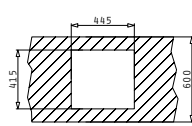

Διαστάσεις Νεροχύτη: 465 x 435mm
Διαστάσεις Γούρνας: 365 x 335 x 150mm
Ερμάριο: 40cm