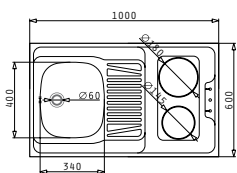

Ντουλάπια

Τα ντουλάπια διατίθενται σε ξύλο, σε δυο διαστάσεις και έχουν ειδική υποδοχή για απορροφητήρα.

PANTRY 1B 1D ΑΝΙΣΕΣ ΗΛΕΚΤΡΙΚΕΣ ΕΣΤΙΕΣ 100X60X5,5cm

Διαστάσεις Pantry: 1000 x 600 x 55mm
 Διαστάσεις Γούρνας: 340 x 400 x 150mm
 Ερμάριο: 45cm