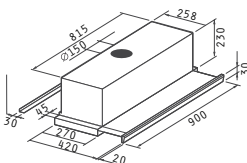

Συρόμενος Turbo 90cm

ESSENTIAL

ΝΕΟ
προϊόν!

Κωδικός Προϊόντος Τιμή προ Φ.Π.Α. Τιμή με Φ.Π.Α.

065014601 215,00€ 264,45€
ΑΝΟΞΕΙΔΩΤΟΣ

Χρώμα: ανοξείδωτος

Διαστάσεις: 90cm

Απορροφητικότητα: 800m³/h

Επίπεδο θορύβου: 53dB

Μοτέρ: turbo/250W

Συρόμενοι διακόπτες

Μεταλλικά φίλτρα: 4

065099801 Φίλτρο άνθρακα
Απαιτούμενα: 2
Τιμή προ Φ.Π.Α.: **11,40€**
Τιμή με Φ.Π.Α.: **14,02€**