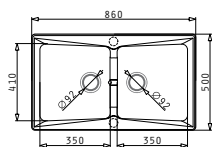

PYRAGRANITE PETRA (86X50) 1B 1D

Διαστάσεις Νεροχύτη: 860 x 500mm
Διαστάσεις Γούρνas: 325 x 410 x 210mm
Ερμάριο: 45cm

Χρώμα	Κωδικός	Εκροή	Τιμή προ Φ.Π.Α.	Τιμή με Φ.Π.Α.
ΛΕΥΚΟ	077400001	Ø92mm	246,90€	303,69€
ΜΠΕΖ	077400301	Ø92mm	246,90€	303,69€
ΑΜΜΟΥ	077400701	Ø92mm	246,90€	303,69€

Στην συσκευασία περιλαμβάνεται βαλβίδα και σιφόν εξαικονόμησης χώρου.

Προφίλ Ενθέτου 2

Προτεινόμενα Αξεσουάρ

Προτεινόμενη Μπαταρία

PYRAGRANITE PETRA (86X50) 2B

Διαστάσεις Νεροχύτη: 860 x 500mm
Διαστάσεις Γουρνών: 350 x 410 x 210mm / 350 x 410 x 210mm
Ερμάριο: 90cm

Χρώμα	Κωδικός	Εκροές	Τιμή προ Φ.Π.Α.	Τιμή με Φ.Π.Α.
ΛΕΥΚΟ	077500001	Ø92mm Ø92mm	267,30€	328,78€
ΓΚΡΙ	077500601	Ø92mm Ø92mm	267,30€	328,78€
ΜΠΕΖ	077500301	Ø92mm Ø92mm	267,30€	328,78€
ΑΜΜΟΥ	077500701	Ø92mm Ø92mm	267,30€	328,78€
ΜΑΥΡΟ	077501001	Ø92mm Ø92mm	267,30€	328,78€

Στην συσκευασία περιλαμβάνονται βαλβίδες και σιφόν εξαικονόμησης χώρου.

Προφίλ Ενθέτου 2

Προτεινόμενα Αξεσουάρ

Προτεινόμενη Μπαταρία