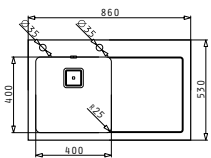

Προφίλ Ενθέτου 2

Προτεινόμενη Μπαταρία

Προτεινόμενα Αξεσουάρ

Βαλβίδες & Σιφόν

 **PYRAMIS**
Kitchen Inspirations

ΣΕΙΡΑ
CRYSTALON
ELEGANT

CRYSTALON (86X53) 1B 1D ΜΑΥΡΟ ΑΡΙΣΤΕΡΟ

Διαστάσεις Νεροχύτη: 860 x 530mm
 Διαστάσεις Γούρνας: 400 x 400 x 200mm
 Ερμάριο: 50cm