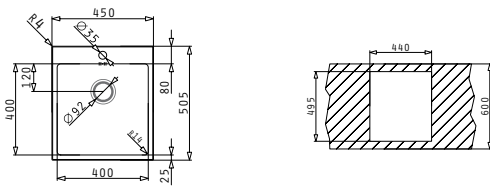

Προτεινόμενη Μπαταρία

Προτεινόμενα Αξεσουάρ

Βαλβίδες & Σιφόν

 **PYRAMIS**
Kitchen Inspirations

ΣΕΙΡΑ
ISTROS
ELEGANT

ISTROS (40X40) 1B

Διαστάσεις Νεροχύτη: 450 x 505mm
Διαστάσεις Γουρνών: 400 x 400 x 200mm
Ερμάριο: 45cm