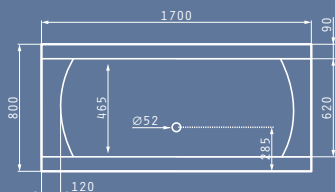

ELEGANCIA 170X70cm

Μοντέλο	Κωδικός Προϊόντος	Τιμή προ Φ.Π.Α.	Τιμή με Φ.Π.Α.
ΜΠΑΝΙΕΡΑ ELEGANCIA 170X70cm	022214001	270,00€	332,10€
ΜΠΑΝΙΕΡΑ ELEGANCIA 170X70cm ΜΕ ΥΔΡΟΜΑΣΑΖ TURBO PLUS	185210001	1.274,80€	1.568,00€
ΜΠΑΝΙΕΡΑ ELEGANCIA 170X70cm ΜΕ ΥΔΡΟΜΑΣΑΖ & ΑΕΡΟΜΑΣΑΖ TURBO PLUS	185250001	2.013,90€	2.477,10€
ΠΑΝΕΛ ΜΗΚΟΥΣ 170cm ELEGANCIA	021600301	90,00€	110,70€
ΠΑΝΕΛ ΠΛΑΤΟΥΣ 70cm ELEGANCIA	021600201	60,00€	73,80€

- ΠΡΟΤΕΙΝΟΜΕΝΗ ΘΕΣΗ ΜΟΤΕΡ
- ΠΡΟΤΕΙΝΟΜΕΝΗ ΘΕΣΗ ΤΟΠΟΘΕΤΗΣΗΣ ΧΕΙΡΟΛΑΒΩΝ

Διαστάσεις Μπανιέρας: 170 x 70cm

Καθαρό Βάρος Μπανιέρας: 33kg
Πλήρης Χωρητικότητα: 285lt

ELEGANCIA 170X80cm

Μοντέλο	Κωδικός Προϊόντος	Τιμή προ Φ.Π.Α.	Τιμή με Φ.Π.Α.
ΜΠΑΝΙΕΡΑ ELEGANCIA 170X80cm	022214101	320,00€	393,60€
ΜΠΑΝΙΕΡΑ ELEGANCIA 170X80cm ΜΕ ΥΔΡΟΜΑΣΑΖ TURBO PLUS	185210101	1.349,80€	1.660,25€
ΜΠΑΝΙΕΡΑ ELEGANCIA 170X80cm ΜΕ ΥΔΡΟΜΑΣΑΖ & ΑΕΡΟΜΑΣΑΖ TURBO PLUS	185250101	2.099,60€	2.582,51€
ΠΑΝΕΛ ΜΗΚΟΥΣ 170cm ELEGANCIA	021600301	90,00€	110,70€
ΠΑΝΕΛ ΠΛΑΤΟΥΣ 80cm ELEGANCIA	021400401	60,00€	73,80€

- ΠΡΟΤΕΙΝΟΜΕΝΗ ΘΕΣΗ ΜΟΤΕΡ
- ΠΡΟΤΕΙΝΟΜΕΝΗ ΘΕΣΗ ΤΟΠΟΘΕΤΗΣΗΣ ΧΕΙΡΟΛΑΒΩΝ

Διαστάσεις Μπανιέρας: 170 x 80cm

Καθαρό Βάρος Μπανιέρας: 35kg
Πλήρης Χωρητικότητα: 320lt