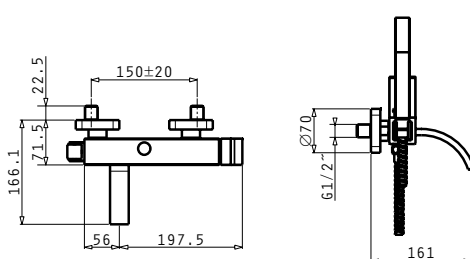

Αναμεικτική επιτοίχια μπαταρία λουτρού, με "τηλέφωνο" ντούς, σπирάλ και στήριγμα ντούς