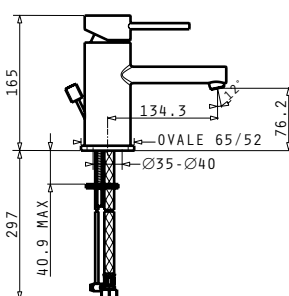

MATINATA

ΜΠΑΝΙΟ

Τύπος	Κωδικός	Τιμή προ Φ.Π.Α.	Τιμή με Φ.Π.Α.
Μπαταρία Νιπτήρα	098020101	193,80€	238,37€
Μπαταρία Λουτρού	098020201	244,80€	301,10€

Αναμεικτική μπαταρία νιπτήρος, 1 οπής, με αυτόματη βαλβίδα