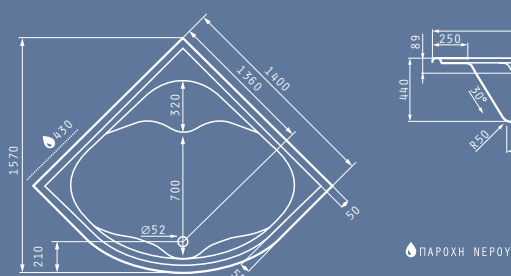

Διαστάσεις Μπανιέρας: 140 x 140cm

Καθαρό Βάρος Μπανιέρας: 30kg
Πλήρης Χωρητικότητα: 225lt