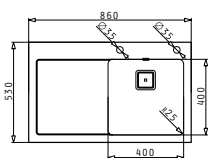

Προτεινόμενη Μπαταρία

Προτεινόμενα Αξεσουάρ

Βαλβίδες & Σιφόν

CRYSTALON (86X53) 1B 1D ΜΑΥΡΟ ΔΕΞΙ

Διαστάσεις Νεροχύτη: 860 x 530mm
 Διαστάσεις Γούρνας: 400 x 400 x 200mm
 Ερμάριο: 50cm

Τύπος	Κωδικός	Οπές Μπαταρίας	Εκροή	Τιμή προ Φ.Π.Α.	Τιμή με Φ.Π.Α.
ΜΑΥΡΟ ΓΥΑΛΙ	109504230	2 Οπές Μπαταρίας	Τετράγωνη	714,00€	878,22€