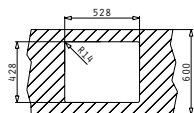

521102601
Βαλβίδα ∅92
με Υπερχείλιση

ASTRIS (50X40) 1B

Εξωτερικές Διαστάσεις: 540 x 440mm
Διαστάσεις Γούρνας: 500 x 400 x 200mm
Ερμάριο: 60cm

Τύπος	Κωδικός	Εκροή	Τιμή προ Φ.Π.Α.	Τιμή με Φ.Π.Α.
ΛΕΙΟ	100096501	Ø92mm	364,00€	447,72€