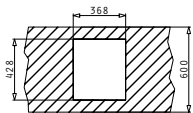

Εξωτερικές Διαστάσεις: 380 x 440mm
Διαστάσεις Γούρνας: 340 x 400 x 200mm
Ερμάριο: 40cm

Τύπος	Κωδικός	Εκροή	Τιμή προ Φ.Π.Α.	Τιμή με Φ.Π.Α.
ΣΑΤΙΝΕ	100090701	∅92mm	263,70€	324,35€

Στη συσκευασία περιλαμβάνεται βαλβίδα.

Ισόπεδος

Προτεινόμενη Μπαταρία

Προτεινόμενα Αξεσουάρ

Βαλβίδες

TETRAGON (40X40) 1B

Εξωτερικές Διαστάσεις: 440 x 440mm
Διαστάσεις Γούρνας: 400 x 400 x 200mm
Ερμάριο: 45cm

Τύπος	Κωδικός	Εκροή	Τιμή προ Φ.Π.Α.	Τιμή με Φ.Π.Α.
ΣΑΤΙΝΕ	100090801	∅92mm	280,20€	344,65€