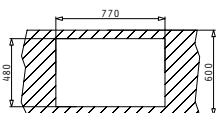

ARMONICA

PYRAGRANITE PETRA (79X50) 2B

Διαστάσεις Νεροχύτη: 790 x 500mm
Διαστάσεις Γουρνών: 335 x 410 x 210mm / 335 x 410 x 210mm
Ερμάριο: 80cm

Προτεινόμενοι συνδυασμοί αξεσουάρ

Ανοξείδωτο Στραγγιστήρι για την υποδοχή του ξύλου κοπής.