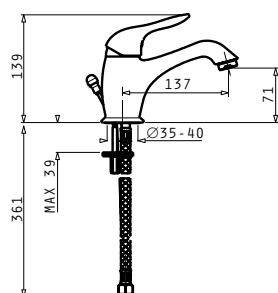

RUSTICO

ΜΠΑΝΙΟ

Τύπος	Κωδικός	Τιμή προ Φ.Π.Α.	Τιμή με Φ.Π.Α.
Μπαταρία Νιπτήρα	098050101	94,90€	116,73€
Μπαταρία Λουτρού	098050201	109,20€	134,32€

Αναμεικτική μπαταρία νιπτήρος, 1 οπής, με αυτόματη βαλβίδα