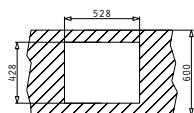

043000701
Ανοξείδωτο
Στραγγιστήρι

Βαλβίδες

521102601
Βαλβίδα Ø92
με Υπερχείλιση

TETRAGON (50X40) 1B

Εξωτερικές Διαστάσεις: 540 x 440mm
Διαστάσεις Γούρνας: 500 x 400 x 200mm
Ερμάριο: 60cm

Τύπος	Κωδικός	Εκροή	Τιμή προ Φ.Π.Α.	Τιμή με Φ.Π.Α.
ΣΑΤΙΝΕ	100091001	Ø92mm	301,20€	370,48€