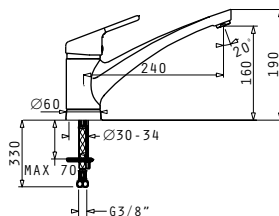

Αναμεικτική μπαταρία με κεραμικό δίσκο.

ALEGRETO

CLASSIC

Τύπος	Κωδικός	Τιμή προ Φ.Π.Α.	Τιμή με Φ.Π.Α.
ΧΡΩΜΕ	095131001	114,30€	140,59€

Αναμεικτική μπатарία με κεραμικό δίσκο

ADORNO

CLASSIC

Τύπος	Κωδικός	Τιμή προ Φ.Π.Α.	Τιμή με Φ.Π.Α.
ΧΡΩΜΕ	095141001	139,20€	171,22€
ΣΑΤΙΝΕ	095141101	180,20€	221,65€