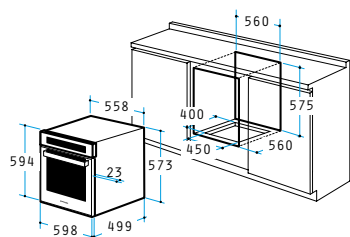

Φούρνος 60ΑΠ 1090 Inox

άνω πάγκου

Κωδικός Προϊόντος

Τιμή προ Φ.Π.Α.

Τιμή με Φ.Π.Α.

034007202

724,20€

890,77€

Διαστάσεις: 598 x 594 x 522mm

11 προγράμματα λειτουργίας

Χωρητικότητα: 53 λίτρα

Πλήκτρα αφής

Ψηφιακός αυτόματος προγραμματισμός

Ηλεκτρονική υπενθύμιση

Ψηφιακό ρολόι

Τριπλό κρύσταλλο πόρτας

Αποσπώμενο εσωτερικό κρύσταλλο

Σύστημα ψύξης

1 σχάρα

2 ταψιά

Εξωτερικές Διαστάσεις Ταψιών: 462x368x45mm

Εσωτερικές Διαστάσεις Ταψιών: 412x292x45mm

Πλαϊνές ράγες

Τηλεσκοπικοί οδηγοί

Antisprot επεξεργασία πρόσοψης

Easy to clean εσωτερική επικάλυψη

Ενεργειακή κλάση A