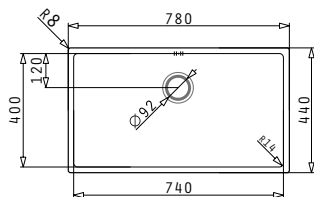

521102601
Βαλβίδα ∅92
με Υπερχείλιση

ASTRIS (50X40) 1B

Εξωτερικές Διαστάσεις: 540 x 440mm
Διαστάσεις Γούρνας: 500 x 400 x 200mm
Ερμάριο: 60cm

Τύπος	Κωδικός	Εκροή	Τιμή προ Φ.Π.Α.	Τιμή με Φ.Π.Α.
ΛΕΙΟ	100096501	Ø92mm	364,00€	447,72€

521102601
Βαλβίδα Ø92
με Υπερκύλιση

ASTRIS (74X40) 1B

Εξωτερικές Διαστάσεις: 780 x 440mm
Διαστάσεις Γούρνας: 740 x 400 x 200mm
Ερμάριο: 80cm

Τύπος	Κωδικός	Εκροή	Τιμή προ Φ.Π.Α.	Τιμή με Φ.Π.Α.
ΛΕΙΟ	100096601	Ø92mm	384,80€	473,30€