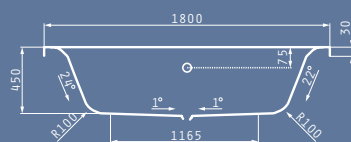

Διαστάσεις Μπανιέρας: 180 x 80cm

Καθαρό Βάρος Μπανιέρας: 39kg
Πλήρης Χωρητικότητα: 335lt