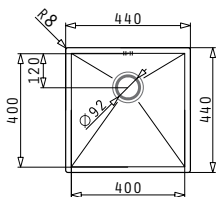

Εξωτερικές Διαστάσεις: 380 x 440mm
Διαστάσεις Γούρνας: 340 x 400 x 200mm
Ερμάριο: 40cm

Τύπος	Κωδικός	Εκροή	Τιμή προ Φ.Π.Α.	Τιμή με Φ.Π.Α.
ΣΑΤΙΝΕ	100090701	∅92mm	263,70€	324,35€

Στη συσκευασία περιλαμβάνεται βαλβίδα.

Ισόπεδος

Προτεινόμενη Μπαταρία

Προτεινόμενα Αξεσουάρ

Βαλβίδες

TETRAGON (40X40) 1B

Εξωτερικές Διαστάσεις: 440 x 440mm
Διαστάσεις Γούρνας: 400 x 400 x 200mm
Ερμάριο: 45cm

Τύπος	Κωδικός	Εκροή	Τιμή προ Φ.Π.Α.	Τιμή με Φ.Π.Α.
ΣΑΤΙΝΕ	100090801	∅92mm	280,20€	344,65€

Στη συσκευασία περιλαμβάνεται βαλβίδα.

Ισόπεδος

Προτεινόμενη Μπαταρία

Προτεινόμενα Αξεσουάρ

Βαλβίδες

TETRAGON (45X40) 1B

Εξωτερικές Διαστάσεις: 490 x 440mm
Διαστάσεις Γούρνας: 450 x 400 x 200mm
Ερμάριο: 50cm