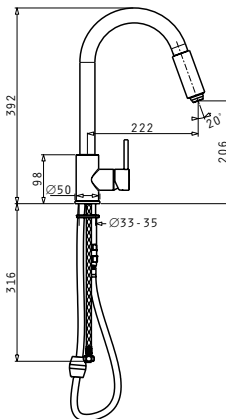

SPANIATO

PREMIUM

Τύπος	Κωδικός	Τιμή προ Φ.Π.Α.	Τιμή με Φ.Π.Α.
ΧΡΩΜΕ	095091001	158,10€	194,46€

Αναμεικτική μπαταρία με κεραμικό δίσκο & εκτεινόμενο ντους