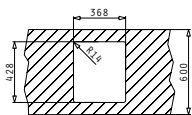

Βαλβίδες & Σιφόν

Προτεινόμενη Μπαταρία

ΣΕΙΡΑ
ASTRIS
ELEGANT

ASTRIS (34X40) 1B

Εξωτερικές Διαστάσεις: 380 x 440mm
Διαστάσεις Γούρνας: 340 x 400 x 200mm
Ερμάριο: 40cm

Τύπος	Κωδικός	Εκροή	Τιμή προ Φ.Π.Α.	Τιμή με Φ.Π.Α.
ΛΕΙΟ	100096201	∅92mm	312,00€	383,76€