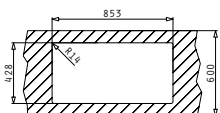

Διαστάσεις Νεροχύτη: 865 x 440mm
Διαστάσεις Γουρνών: 400 x 400 x 200mm / 400 x 400 x 200mm
Ερμάριο: 90cm