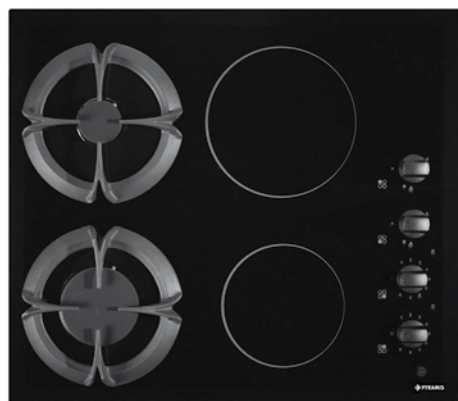

Εστία Γκαζιού & Κεραμική (2+2)

άνω πάγκου

Νέο προϊόν!

Κωδικός Προϊόντος: **030055101** Τιμή προ Φ.Π.Α. **510,00€** Τιμή με Φ.Π.Α. **627,30€**

2 Εστίες Γκαζιού & 2 Κεραμικές Εστίες Hi - Light:

- 1000W
- $\varnothing 180\text{mm} / 1800\text{W}$
- 3000W
- $\varnothing 145\text{mm} / 1200\text{W}$

Διαστάσεις: 580 x 510mm

6 Επίπεδα έντασης λειτουργίας

Ασφάλεια διακοπής παροχής αερίου σε κάθε εστία

Διακόπτες με αυτόματο άναμμα

Μπλε τροφοδοσίας για γκαζί δικτύου & φιάλης

Μαντεμένιες σχάρες γκαζιού

Εστίες