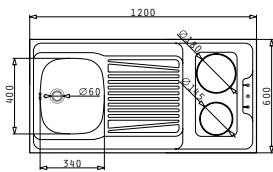

Αξεσουάρ

4 Στράντζες

Βαλβίδες & Σιφόν

Προτεινόμενη Μπαταρία

PANTRY 1B 1D ΑΝΙΣΕΣ ΗΛΕΚΤΡΙΚΕΣ ΕΣΤΙΕΣ 120X60X5,5cm

Διαστάσεις Pantry: 1200 x 600 x 55mm
 Διαστάσεις Γούρνας: 340 x 400 x 150mm
 Ερμάριο: 45cm

Τύπος	Κωδικός	Θέση Γούρνας	Εκροή	Τιμή προ Φ.Π.Α.	Τιμή με Φ.Π.Α.
ΛΕΙΟ	140114103	Αντιστρέφόμενος	∅60mm	220,00€	270,60€