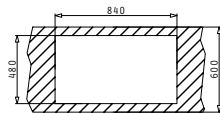

Προφίλ Ενθέτου 1

Προτεινόμενη Μπαταρία

Προτεινόμενα Αξεσουάρ

Βαλβίδες & Σιφόν

AMALTIA (86X50) 1B 1D

Διαστάσεις Νεροχύτη: 860 x 500mm
Διαστάσεις Γούρνας: 340 x 400 x 180mm
Ερμάριο: 45cm

Τύπος	Κωδικός	Θέση Γούρνας	Εκροή	Τιμή προ Φ.Π.Α.	Τιμή με Φ.Π.Α.
ΛΕΙΟ	107118001	Αντιστρεφόμενος 0 Οπές Μπαταρίας	∅92mm	140,40€	172,69€
ΣΑΓΡΕ	107118901	Αντιστρεφόμενος 0 Οπές Μπαταρίας	∅92mm	166,00€	204,18€