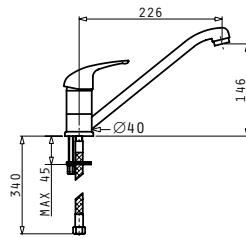

Αναμεικτική μπαταρία με κεραμικό δίσκο

MEZZO

ESSENTIAL

Τύπος	Κωδικός	Τιμή προ Φ.Π.Α.	Τιμή με Φ.Π.Α.
ΧΡΩΜΕ	095181001	50,40€	61,99€

Αναμεικτική μπαταρία με κεραμικό δίσκο

FINO

ESSENTIAL

Τύπος	Κωδικός	Τιμή προ Φ.Π.Α.	Τιμή με Φ.Π.Α.
ΧΡΩΜΕ	095171001	31,50€	38,75€