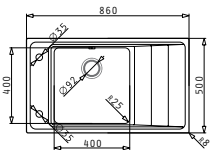

Προφίλ Ενθέτου 2

Προτεινόμενη Μπαταρία

Προτεινόμενα Αξεσουάρ

Βαλβίδες & Σιφόν

CRYSTALON (116X52) 2B 1D ΛΕΥΚΟ ΔΕΞΙ

Διαστάσεις Νεροχύτη: 1160 x 520mm
Διαστάσεις Γουρνών: 340 x 400 x 200mm / 340 x 400 x 200mm
Ερμάριο: 80cm

Προφίλ Ενθέτου 2

Προτεινόμενη Μπαταρία

Προτεινόμενα Αξεσουάρ

Βαλβίδες & Σιφόν

ΣΕΙΡΑ
STUDIO
ELEGANT

STUDIO (86X50) 1B 1D ΑΡΙΣΤΕΡΟ

Διαστάσεις Νεροχύτη: 860 x 500mm
Διαστάσεις Γούρνας: 400 x 400 x 200mm
Ερμάριο: 60cm

Προτεινόμενα Αξεσουάρ

Βαλβίδες & Σιφόν

STUDIO (86X50) 1B 1D ΔΕΞΙ

Διαστάσεις Νεροχύτη: 860 x 500mm
Διαστάσεις Γούρνας: 400 x 400 x 200mm
Ερμάριο: 60cm

Τύπος	Κωδικός	Οπές Μπαταρίας	Εκροή	Τιμή προ Φ.Π.Α.	Τιμή με Φ.Π.Α.
ΛΕΙΟ	107149030	2 Οπές Μπαταρίας	∅92mm	430,50€	529,52€