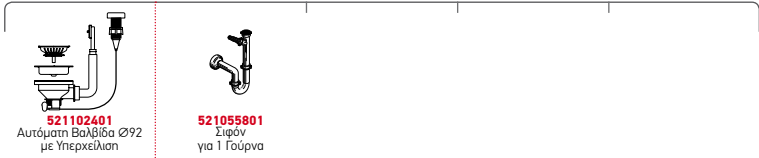

Βαλβίδες & Σιφόν