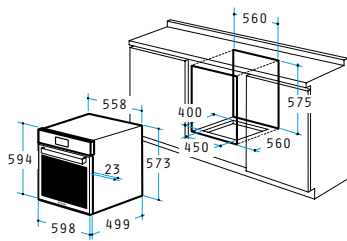

Φούρνος 60ΑΠ 1130 Inox & Οθόνη TFT

άνω πάγκου

**Νέο
προϊόν!**