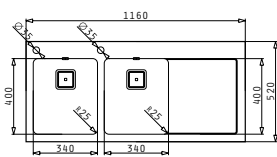

521055801
Σιφόν
για 1 Γούρνα

CRYSTALON (116X52) 2B 1D ΜΑΥΡΟ ΑΡΙΣΤΕΡΟ

Διαστάσεις Νεροχύτη: 1160 x 520mm
 Διαστάσεις Γουρνών: 340 x 400 x 200mm / 340 x 400 x 200mm
 Ερμάριο: 80cm

Τύπος	Κωδικός	Οπές Μπαταρίας	Εκροές	Τιμή προ Φ.Π.Α.	Τιμή με Φ.Π.Α.
ΜΑΥΡΟ ΓΥΑΛΙ	109505130	2 Οπές Μπαταρίας	Τετράγωνες	1.009,80€	1.242,05€