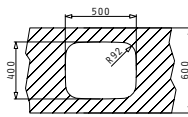

IRIS (50X40)

Τύπος	Κωδικός	Συσκευασία	Εκροή	Τιμή προ Φ.Π.Α.	Τιμή με Φ.Π.Α.
ΛΕΙΟ	100008401	4 Τεμ / Κιβώτιο	∅92mm	70,70€	86,96€

i Στην τιμή περιλαμβάνεται η αξία της βαλβίδας.

Εξωτερικές Διαστάσεις: 523 x 424mm
Διαστάσεις Γούρνας: 500 x 400 x 200mm
Ερμάριο: 60cm