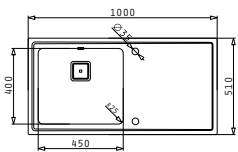

ΣΕΙΡΑ
NIVEL
ELEGANT

NIVEL (100X51) 1B 1D BLACK ΑΡΙΣΤΕΡΟ

Διαστάσεις Νεροχύτη: 1000 x 510mm
 Διαστάσεις Γούρνας: 450 x 400 x 200mm
 Ερμάριο: 60cm

Τύπος	Κωδικός	Οπές Μπαταρίας	Εκρόή	Τιμή προ Φ.Π.Α.	Τιμή με Φ.Π.Α.
ΜΑΥΡΟ ΓΥΑΛΙ	109506530	1+1 Οπές Μπαταρίας	Τετράγωνη	739,80€	910,00€

Στη συσκευασία περιλαμβάνονται σετ αυτόματης βαλβίδας και σιφόν.

Προτεινόμενα Αξεσουάρ

Βαλβίδες & Σιφόν

NIVEL (100X51) 1B 1D BLACK ΔΕΞΙ

Διαστάσεις Νεροχύτη: 1000 x 510mm
 Διαστάσεις Γούρνας: 450 x 400 x 200mm
 Ερμάριο: 60cm