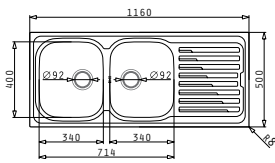

Προφίλ Ενθέτου 1

Προτεινόμενη Μπαταρία

Προτεινόμενα Αξεσουάρ

Βαλβίδες & Σιφόν

AMALTIA (86X50) 1B 1D

Διαστάσεις Νεροχύτη: 860 x 500mm
Διαστάσεις Γούρνας: 340 x 400 x 180mm
Ερμάριο: 45cm

Τύπος	Κωδικός	Θέση Γούρνας	Εκροή	Τιμή προ Φ.Π.Α.	Τιμή με Φ.Π.Α.
ΛΕΙΟ	107118001	Αντιστρεφόμενος 0 Οπές Μπαταρίας	∅92mm	140,40€	172,69€
ΣΑΓΡΕ	107118901	Αντιστρεφόμενος 0 Οπές Μπαταρίας	∅92mm	166,00€	204,18€

I Στην τιμή περιλαμβάνεται η αξία της βαλβίδας και του σιφόν.

Προφίλ Ενθέτου 1

Προτεινόμενη Μπαταρία

Προτεινόμενα Αξεσουάρ

Βαλβίδες & Σιφόν

AMALTIA (86X50) 2B

Διαστάσεις Νεροχύτη: 860 x 500mm
Διαστάσεις Γουρνών: 340 x 400 x 180mm / 340 x 400 x 180mm
Ερμάριο: 80cm

Προφίλ Ενθέτου 1

Προτεινόμενη Μπαταρία

Προτεινόμενα Αξεσουάρ

Βαλβίδες & Σιφόν

AMALTIA (116X50) 2B 1D

Διαστάσεις Νεροχύτη: 1160 x 500mm
Διαστάσεις Γουρνών: 340 x 400 x 180mm / 340 x 400 x 180mm
Ερμάριο: 80cm