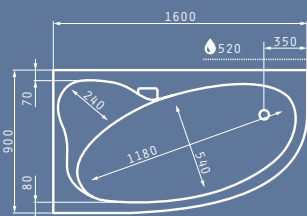

Διαστάσεις Μπανιέρας: 160 x 90cm

Καθαρό Βάρος Μπανιέρας: 21kg
Πλήρης Χωρητικότητα: 250lt

ΠΑΡΟΧΗ ΝΕΡΟΥ

Μοντέλο	Κωδικός Προϊόντος	Τιμή προ Φ.Π.Α.	Τιμή με Φ.Π.Α.
ΜΠΑΝΙΕΡΑ ANTHEMIA 160X90cm Δ	022212202	218,20€	268,39€
ΜΠΑΝΙΕΡΑ ANTHEMIA 160X90cm Α	022210002		
ΜΠΑΝΙΕΡΑ ANTHEMIA 160X90cm Δ ΜΕ ΥΔΡΟΜΑΣΑΖ TURBO	184030401	970,60€	1.193,10€
ΜΠΑΝΙΕΡΑ ANTHEMIA 160X90cm Α ΜΕ ΥΔΡΟΜΑΣΑΖ TURBO	184030601		
ΜΠΑΝΙΕΡΑ ANTHEMIA 160X90cm Δ ΜΕ ΥΔΡΟΜΑΣΑΖ TURBO PLUS	184030501	1.216,20€	1.495,93€
ΜΠΑΝΙΕΡΑ ANTHEMIA 160X90cm Α ΜΕ ΥΔΡΟΜΑΣΑΖ TURBO PLUS	184030701		
ΜΠΑΝΙΕΡΑ ANTHEMIA 160X90cm Δ ΜΕ ΥΔΡΟΜΑΣΑΖ & ΑΕΡΟΜΑΣΑΖ TURBO	184140501	1.910,50€	2.349,92€
ΜΠΑΝΙΕΡΑ ANTHEMIA 160X90cm Α ΜΕ ΥΔΡΟΜΑΣΑΖ & ΑΕΡΟΜΑΣΑΖ TURBO	184140701		
ΜΠΑΝΙΕΡΑ ANTHEMIA 160X90cm Δ ΜΕ ΥΔΡΟΜΑΣΑΖ & ΑΕΡΟΜΑΣΑΖ TURBO PLUS	184140601	2.156,60€	2.652,62€
ΜΠΑΝΙΕΡΑ ANTHEMIA 160X90cm Α ΜΕ ΥΔΡΟΜΑΣΑΖ & ΑΕΡΟΜΑΣΑΖ TURBO PLUS	184140801		
ΠΑΝΕΛ ΓΙΑ ANTHEMIA 160X90cm REVERSIBLE	021201501	100,00€	123,00€

● ΠΡΟΤΕΙΝΟΜΕΝΗ ΘΕΣΗ ΜΟΤΕΡ

● ΠΡΟΤΕΙΝΟΜΕΝΗ ΘΕΣΗ ΤΟΠΟΘΕΤΗΣΗΣ ΧΕΙΡΟΛΑΒΩΝ