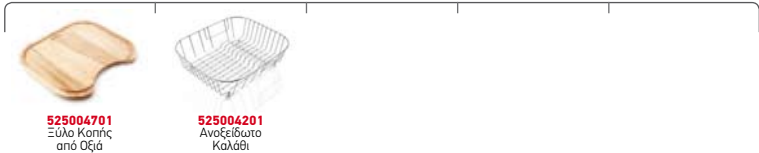

i Στην τιμή περιλαμβάνεται η αξία της βαλβίδας και του σιφόν.

Προφίλ Ενθέτου 1

Προτεινόμενη Μπαταρία

Προτεινόμενα Αξεσουάρ

Βαλβίδες & Σιφόν

AMALTIA (79X50) 2B

Διαστάσεις Νεροχύτη: 790 x 500mm
Διαστάσεις Γουρνών: 340 x 400 x 180mm / 340 x 400 x 180mm
Ερμάριο: 80cm