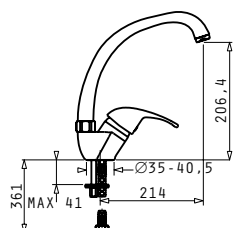

MEZZO

ESSENTIAL

Τύπος	Κωδικός	Τιμή προ Φ.Π.Α.	Τιμή με Φ.Π.Α.
ΧΡΩΜΕ	095181001	50,40€	61,99€

Αναμεικτική μπαταρία με κεραμικό δίσκο