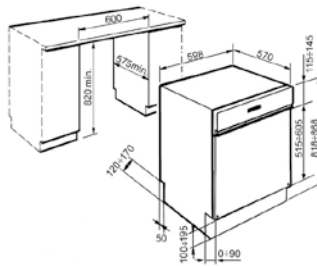

Πλυντήριο Πιάτων DWD 60SI

μερικώς καλυπτόμενο

**Νέο
προϊόν!**

Κωδικός Προϊόντος	Τιμή προ Φ.Π.Α.	Τιμή με Φ.Π.Α.
033000402	670,00€	824,10€

- Πλάτος: **60cm**
- Χωρητικότητα: **12 σερβίτσια**
- Χρώμα ταμπλό: **ανοξείδωτο**
- Επίπεδο θορύβου: **49dB**
- Θερμοκρασίες προγραμμάτων: **38°-45°-55°-65°-70°**
- Σύστημα προστασίας διαρροών (Full Aqua Stop System)
- **A** Ενεργειακή κλάση απόδοσης
- **A** κλάση αποτελεσματικότητας πλυσίματος
- **A** κλάση αποτελεσματικότητας στεγνώματος
- Ηλεκτρονικός διακόπτης λειτουργίας
- **5 προγράμματα λειτουργίας**
- Λυχνία ένδειξης λειτουργίας
- Λυχνία ένδειξης έλλειψης αλατιού
- Ανοξείδωτο φίλτρο
- Σύστημα αφαλάτωσης
- Προστασία ατμού