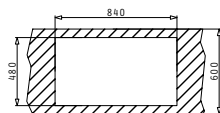

DANAI (86X50) 1B 1D

Διαστάσεις Νεροχύτης: 860 x 500mm
Διαστάσεις Γούρνας: 340 x 395 x 172mm
Ερμάριο: 45cm

Προτεινόμενοι
συνδυασμοί αξεσουάρ

Τύπος	Κωδικός	Θέση Γούρνας	Εκροή	Τιμή προ Φ.Π.Α.	Τιμή με Φ.Π.Α.
ΛΕΙΟ	101022301	Αντιστρεφόμενος 0 Οπές Μπαταρίας	Ø92mm	155,00€	190,65€