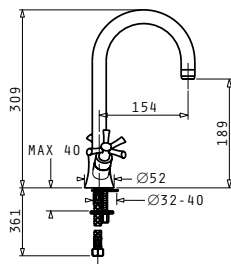

ALEGRETO

CLASSIC

Τύπος	Κωδικός	Τιμή προ Φ.Π.Α.	Τιμή με Φ.Π.Α.
ΧΡΩΜΕ	095131001	114,30€	140,59€

Αναμεικτική μπатарία με κεραμικό δίσκο

ADORNO

CLASSIC