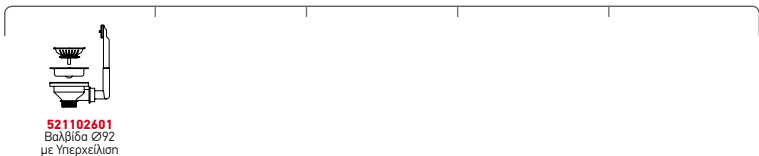

Ισόπεδος

Προτεινόμενη Μπαταρία

Προτεινόμενα Αξεσουάρ

Βαλβίδες

TETRAGON (40X40) 1B

Εξωτερικές Διαστάσεις: 440 x 440mm
Διαστάσεις Γούρνας: 400 x 400 x 200mm
Ερμάριο: 45cm

Τύπος	Κωδικός	Εκροή	Τιμή προ Φ.Π.Α.	Τιμή με Φ.Π.Α.
ΣΑΤΙΝΕ	100090801	∅92mm	280,20€	344,65€

Στη συσκευασία περιλαμβάνεται βαλβίδα.

Ισόπεδος

Προτεινόμενη Μπαταρία

Προτεινόμενα Αξεσουάρ

Βαλβίδες

TETRAGON (45X40) 1B

Εξωτερικές Διαστάσεις: 490 x 440mm
Διαστάσεις Γούρνας: 450 x 400 x 200mm
Ερμάριο: 50cm