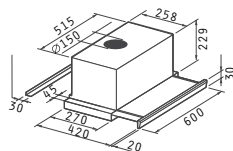

Συρόμενος Turbo 60cm

ESSENTIAL

Κωδικός Προϊόντος Τιμή προ Φ.Π.Α. Τιμή με Φ.Π.Α.

065003301 189,80€ 233,45€
ΛΕΥΚΟΣ

065003401 189,80€ 233,45€
ΚΑΦΕ

065003501 195,40€ 240,34€
ΑΝΟΞΕΙΔΩΤΟΣ

Χρώμα: λευκός / καφέ / ανοξείδωτος

Διαστάσεις: 60cm

Απορροφητικότητα: 800m³/h

Επίπεδο θορύβου: 52dB

Μοτέρ: turbo/250W

Συρόμενοι διακόπτες

Μεταλλικά φίλτρα: 2

065099801 Φίλτρο άνθρακα
Απαιτούμενα: 2
Τιμή προ Φ.Π.Α.: **11,40€**
Τιμή με Φ.Π.Α.: **14,02€**