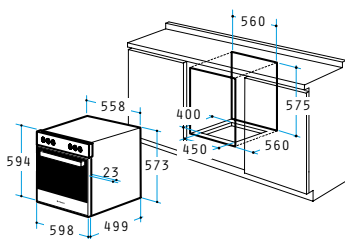

Φούρνος 60ΚΠ 150 Inox

κάτω πάγκου

Κωδικός Προϊόντος **034008302** Τιμή προ Φ.Π.Α. **433,50€** Τιμή με Φ.Π.Α. **533,21€**

- Διαστάσεις: 598 x 594 x 522mm
- 8 προγράμματα λειτουργίας
- Χωρητικότητα: 56 λίτρα
- Πατητά κουμπιά
- Διπλό κρύσταλλο πόρτας
- Αποσπώμενο εσωτερικό κρύσταλλο
- Σύστημα ψύξης
- 1 σχάρα
- 2 ταψιά
- Εξωτερικές Διαστάσεις Ταψιών: 462x368x45mm
- Εσωτερικές Διαστάσεις Ταψιών: 412x292x45mm
- Πλαϊνές ράγες
- Antispot επεξεργασία πρόσοψης
- Easy to Clean εσωτερική επικάλυψη
- Ενεργειακή κλάση A

Φούρνοι