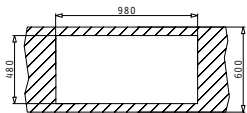

Προτεινόμενη Μπαταρία

Προτεινόμενα Αξεσουάρ

Βαλβίδες & Σιφόν

STUDIO (100X50) 1 1/2B 1D ΑΡΙΣΤΕΡΟ

Διαστάσεις Νεροχύτη: 1000 x 500mm
Διαστάσεις Γουρνών: 170 x 300 x 140mm / 340 x 400 x 200mm
Ερμάριο: 60cm

Τύπος	Κωδικός	Οπές Μπαταρίας	Εκροές	Τιμή προ Φ.Π.Α.	Τιμή με Φ.Π.Α.
ΛΕΙΟ	107149430	2 Οπές Μπαταρίας	∅92mm ∅92mm	535,50€	658,67€