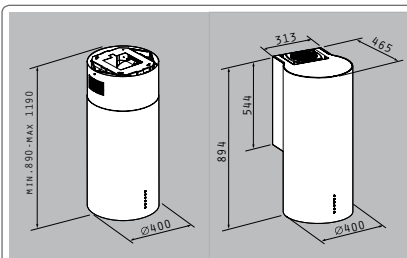

Υλικό: ανοξείδωτο

Διαστάσεις: Ø40cm

Απορροφητικότητα: 800m³/h

Επίπεδο θορύβου: 53dB

Μοτέρ: turbo/250W

2 λάμπες αλογόνου

Ηλεκτρονικοί διακόπτες

Μεταλλικά φίλτρα: 1

065916101

Φίλτρο άνθρακα & σύστημα εγκατάστασης

Απαιτούμενα: 2

Τιμή προ Φ.Π.Α.: **43,90€**

Τιμή με Φ.Π.Α.: **54,00€**