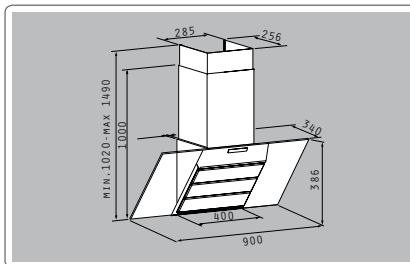

Υλικό: ανοξείδωτο & γυαλί ασφαλείας

Διαστάσεις: 90cm

Απορροφητικότητα: 800m³/h

Επίπεδο θορύβου: 46dB - ΑΘΟΥΡΥΒΟΣ

Μοτέρ: αθόρυβο/150W

2 λάμπες αλογόνου

Διακόπτες αφής

Μεταλλικά φίλτρα: 1

065099701

Φίλτρο άνθρακα
Απαιτούμενα: 2

Τιμή προ Φ.Π.Α.: **11,40€**

Τιμή με Φ.Π.Α.: **14,02€**

Agilo

PREMIUM

Κωδικός Προϊόντος

Τιμή προ Φ.Π.Α.

Τιμή με Φ.Π.Α.

065009101
90cm

472,80€

581,54€

065012701
60cm

408,00€

501,84€