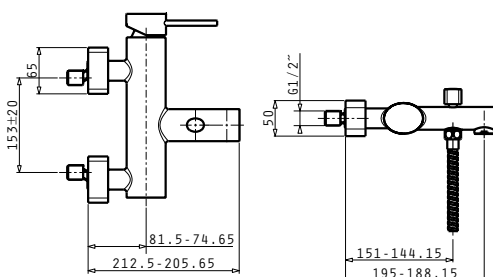

Αναμεικτική επιτοίχια μπαταρία λουτρού, με "τηλέφωνο" ντούς, σπирάλ και στήριγμα ντούς