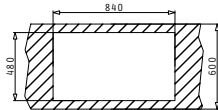

521055101
Σιφόν
για 2 Γούρνες

AMALTIA PLUS (86X50) 2B

Διαστάσεις Νεροχύτη: 860 x 500mm
Διαστάσεις Γουρνών: 450 x 400 x 200mm / 300 x 340 x 170mm
Ερμάριο: **90cm**

Τύπος	Κωδικός	Οπές Μπαταρίας	Εκροές	Τιμή προ Φ.Π.Α.	Τιμή με Φ.Π.Α.
ΛΕΙΟ	107132901	1 Οπή Μπαταρίας	∅92mm ∅92mm	255,90€	314,76€
ΣΑΓΡΕ	107125101	1 Οπή Μπαταρίας	∅92mm ∅92mm	305,70€	376,01€
ΜΙΚΡΟΣΑΓΡΕ	107135301	1 Οπή Μπαταρίας	∅92mm ∅92mm	317,80€	390,89€