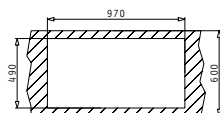

Στη συσκευασία περιλαμβάνονται σετ αυτόματης βαλβίδας και σιφόν.

Ισόπεδος

Προφίλ Ενθέτου 2

Προτεινόμενη Μπαταρία

Προτεινόμενα Αξεσουάρ

Βαλβίδες & Σιφόν

NIVEL (100X51) 1B 1D WHITE ΔΕΞΙ

Διαστάσεις Νεροχύτη: 1000 x 510mm
Διαστάσεις Γούρνας: 450 x 400 x 200mm
Ερμάριο: 60cm