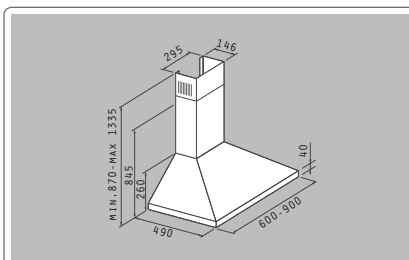

Υλικό: ανοξείδωτο

Διαστάσεις: 90cm / 60cm

Απορροφητικότητα: 800m³/h

Επίπεδο θορύβου: 55dB

Μοτέρ: turbo/250W

Λάμπες αλογόνου

Πατητοί διακόπτες

Μεταλλικά φίλτρα: 3 (90cm), 2 (60cm)

065099801

Φίλτρο άνθρακα
Απαιτούμενα: 2

Τιμή προ Φ.Π.Α.: **11,40€**

Τιμή με Φ.Π.Α.: **14,02€**