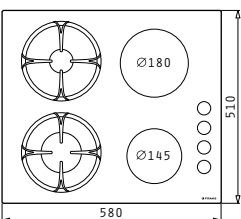

Εστία Γκαζιού & Κεραμική (2+2)

άνω πάγκου