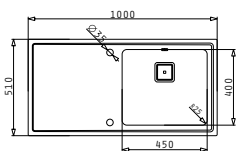

ΣΕΙΡΑ
NIVEL
ELEGANT

NIVEL (100X51) 1B 1D BLACK ΑΡΙΣΤΕΡΟ

Διαστάσεις Νεροχύτη: 1000 x 510mm
 Διαστάσεις Γούρνας: 450 x 400 x 200mm
 Ερμάριο: 60cm

Τύπος	Κωδικός	Οπές Μπαταρίας	Εκρόή	Τιμή προ Φ.Π.Α.	Τιμή με Φ.Π.Α.
ΜΑΥΡΟ ΓΥΑΛΙ	109506530	1+1 Οπές Μπαταρίας	Τετράγωνη	739,80€	910,00€

Στη συσκευασία περιλαμβάνονται σετ αυτόματης βαλβίδας και σιφόν.

Προτεινόμενα Αξεσουάρ

Βαλβίδες & Σιφόν

NIVEL (100X51) 1B 1D BLACK ΔΕΞΙ

Διαστάσεις Νεροχύτη: 1000 x 510mm
 Διαστάσεις Γούρνας: 450 x 400 x 200mm
 Ερμάριο: 60cm