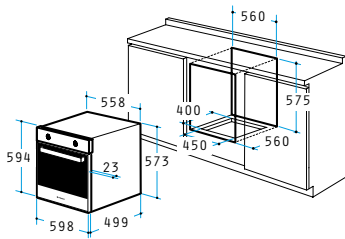

Φούρνος 60ΑΠ 1050 Inox

άνω πάγκου

Κωδικός Προϊόντος **034007702** Τιμή προ Φ.Π.Α. **377,40€** Τιμή με Φ.Π.Α. **464,20€**

- Διαστάσεις: 598 x 594 x 522mm
- 8 προγράμματα λειτουργίας
- Χωρητικότητα: 56 λίτρα
- Διπλό κρύσταλλο πόρτας
- Αποσπώμενο εσωτερικό κρύσταλλο
- Σύστημα ψύξης
- 2 σχάρες
- 2 ταψιά
- Εξωτερικές Διαστάσεις Ταψιών: 462x368x45mm
- Εσωτερικές Διαστάσεις Ταψιών: 412x292x45mm
- Πλαϊνές ράγες
- Antispot επεξεργασία πρόσοψης
- Easy to clean εσωτερική επικάλυψη
- Ενεργειακή κλάση A