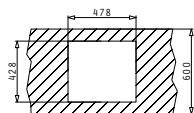

Ισόπεδος

Προτεινόμενη Μπαταρία

Προτεινόμενα Αξεσουάρ

Βαλβίδες

TETRAGON (40X40) 1B

Εξωτερικές Διαστάσεις: 440 x 440mm
Διαστάσεις Γούρνας: 400 x 400 x 200mm
Ερμάριο: 45cm

Τύπος	Κωδικός	Εκροή	Τιμή προ Φ.Π.Α.	Τιμή με Φ.Π.Α.
ΣΑΤΙΝΕ	100090801	∅92mm	280,20€	344,65€

Στη συσκευασία περιλαμβάνεται βαλβίδα.

Ισόπεδος

Προτεινόμενη Μπαταρία

Προτεινόμενα Αξεσουάρ

Βαλβίδες

TETRAGON (45X40) 1B

Εξωτερικές Διαστάσεις: 490 x 440mm
Διαστάσεις Γούρνας: 450 x 400 x 200mm
Ερμάριο: 50cm