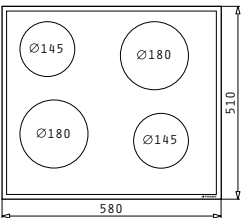

Εστία 58HL 400 Plus

κάτω πάγκου