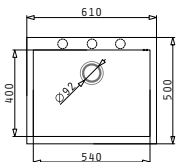

Στην συσκευασία περιλαμβάνεται βαλβίδα και σιφόν εξοικονόμησης χώρου.

PYRAGRANITE TETRAGON (61X50) 1B

Διαστάσεις Νεροχύτη: 610 x 500mm
Διαστάσεις Γούρνας: 540 x 400 x 200mm
Ερμάριο: 60cm

Προφίλ Ενθέτου 2