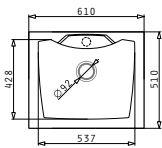

Χρώμα	Κωδικός	Εκροή	Τιμή προ Φ.Π.Α.	Τιμή με Φ.Π.Α.
ΛΕΥΚΟ	07800001	∅92mm	255,00€	313,65€
ΓΚΡΙ	07800061	∅92mm	255,00€	313,65€
ΜΠΕΖ	07800031	∅92mm	255,00€	313,65€
ΑΜΜΟΥ	07800071	∅92mm	255,00€	313,65€
ΜΑΥΡΟ	07800101	∅92mm	255,00€	313,65€
ΧΡΩΜΙΟ	07800091	∅92mm	265,20€	326,20€
ΤΙΤΑΝΙΟ	07800121	∅92mm	265,20€	326,20€

Στην συσκευασία περιλαμβάνεται βαλβίδα και σифόν εξοικονόμησης χώρου.

Προφίλ Ενθέτου 2

Προτεινόμενη Μπαταρία

STRETO