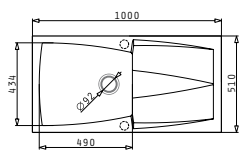

GRAZIOSO

Προτεινόμενοι
συνδυασμοί
αξεσουάρ

Ανοξείδωτο Στραγγιστήρι
για την υποδοχή του
ξύλου κοπής.

PYRAGRANITE CALDERA (100X51) 1B 1D

Διαστάσεις Νεροχύτη: 1000 x 510mm
Διαστάσεις Γουρνών: 490 x 434 x 230mm
Ερμάριο: 60cm