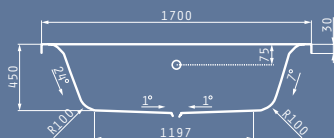

ELEGANCIA 170X70cm

Μοντέλο	Κωδικός Προϊόντος	Τιμή προ Φ.Π.Α.	Τιμή με Φ.Π.Α.
ΜΠΑΝΙΕΡΑ ELEGANCIA 170X70cm	022214001	270,00€	332,10€
ΜΠΑΝΙΕΡΑ ELEGANCIA 170X70cm ΜΕ ΥΔΡΟΜΑΣΑΖ TURBO PLUS	185210001	1.274,80€	1.568,00€
ΜΠΑΝΙΕΡΑ ELEGANCIA 170X70cm ΜΕ ΥΔΡΟΜΑΣΑΖ & ΑΕΡΟΜΑΣΑΖ TURBO PLUS	185250001	2.013,90€	2.477,10€
ΠΑΝΕΛ ΜΗΚΟΥΣ 170cm ELEGANCIA	021600301	90,00€	110,70€
ΠΑΝΕΛ ΠΛΑΤΟΥΣ 70cm ELEGANCIA	021600201	60,00€	73,80€

- ΠΡΟΤΕΙΝΟΜΕΝΗ ΘΕΣΗ ΜΟΤΕΡ
- ΠΡΟΤΕΙΝΟΜΕΝΗ ΘΕΣΗ ΤΟΠΟΘΕΤΗΣΗΣ ΧΕΙΡΟΛΑΒΩΝ

Διαστάσεις Μπανιέρας: 170 x 70cm

Καθαρό Βάρος Μπανιέρας: 33kg
Πλήρης Χωρητικότητα: 285lt

ELEGANCIA 170X80cm

Μοντέλο	Κωδικός Προϊόντος	Τιμή προ Φ.Π.Α.	Τιμή με Φ.Π.Α.
ΜΠΑΝΙΕΡΑ ELEGANCIA 170X80cm	022214101	320,00€	393,60€
ΜΠΑΝΙΕΡΑ ELEGANCIA 170X80cm ΜΕ ΥΔΡΟΜΑΣΑΖ TURBO PLUS	185210101	1.349,80€	1.660,25€
ΜΠΑΝΙΕΡΑ ELEGANCIA 170X80cm ΜΕ ΥΔΡΟΜΑΣΑΖ & ΑΕΡΟΜΑΣΑΖ TURBO PLUS	185250101	2.099,60€	2.582,51€
ΠΑΝΕΛ ΜΗΚΟΥΣ 170cm ELEGANCIA	021600301	90,00€	110,70€
ΠΑΝΕΛ ΠΛΑΤΟΥΣ 80cm ELEGANCIA	021400401	60,00€	73,80€

- ΠΡΟΤΕΙΝΟΜΕΝΗ ΘΕΣΗ ΜΟΤΕΡ
- ΠΡΟΤΕΙΝΟΜΕΝΗ ΘΕΣΗ ΤΟΠΟΘΕΤΗΣΗΣ ΧΕΙΡΟΛΑΒΩΝ

Διαστάσεις Μπανιέρας: 170 x 80cm

Καθαρό Βάρος Μπανιέρας: 35kg
Πλήρης Χωρητικότητα: 320lt