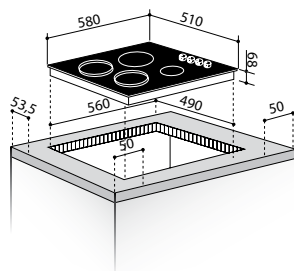

Εστία Γκαζιού & Κεραμική (2+2)

άνω πάγκου

Νέο προϊόν!

Κωδικός Προϊόντος: **030055101** Τιμή προ Φ.Π.Α. **510,00€** Τιμή με Φ.Π.Α. **627,30€**

2 Εστίες Γκαζιού & 2 Κεραμικές Εστίες Hi - Light:

- 1000W
- $\varnothing 180\text{mm} / 1800\text{W}$
- 3000W
- $\varnothing 145\text{mm} / 1200\text{W}$

Διαστάσεις: 580 x 510mm

6 Επίπεδα έντασης λειτουργίας

Ασφάλεια διακοπής παροχής αερίου σε κάθε εστία

Διακόπτες με αυτόματο άναμμα

Μπλε τροφοδοσίας για γκαζί δικτύου & φιάλης

Μαντεμένιες σχάρες γκαζιού

Εστίες