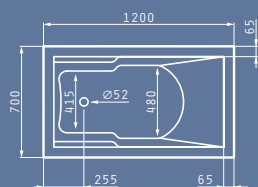

Μοντέλο	Κωδικός Προϊόντος	Τιμή προ Φ.Π.Α.	Τιμή με Φ.Π.Α.
ΜΠΑΝΙΕΡΑ VALERIA 120X70cm	022215001	145,10€	178,47€
ΠΑΝΕΛ ΜΗΚΟΥΣ 120cm VALERIA - ANEMONA	021300101	90,00€	110,70€
ΠΑΝΕΛ ΠΛΑΤΟΥΣ 70cm VALERIA - ANEMONA	021300201	60,00€	73,80€

Διαστάσεις Μπανιέρας: 120 x 70cm

Καθαρό Βάρος Μπανιέρας: 12kg
Πλήρης Χωρητικότητα: 171lt

- ΠΡΟΤΕΙΝΟΜΕΝΗ ΘΕΣΗ ΜΟΤΕΡ
- ΠΡΟΤΕΙΝΟΜΕΝΗ ΘΕΣΗ ΤΟΠΟΘΕΤΗΣΗΣ ΧΕΙΡΟΛΑΒΩΝ