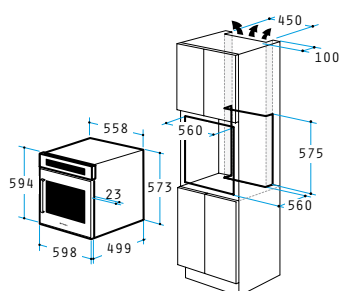

Φούρνος 60ΑΠ 1095 Inox

άνω πάγκου

Διαστάσεις: 598 x 594 x 522mm

11 προγράμματα λειτουργίας

Χωρητικότητα: 53 λίτρα

Πλήκτρα αφής

Ψηφιακός αυτόματος προγραμματισμός

Ηλεκτρονική υπενθύμιση

Ψηφιακό ρολόι

Τριπλό κρύσταλλο πόρτας

Αποσπώμενο εσωτερικό κρύσταλλο

Σύστημα ψύξης

1 σχάρα

2 ταψιά

Εξωτερικές Διαστάσεις Ταψιών: 462x368x45mm

Εσωτερικές Διαστάσεις Ταψιών: 412x292x45mm

Πλαϊνές ράγες

Τηλεσκοπικοί οδηγοί

Antispot επεξεργασία πρόσοψης

Easy to clean εσωτερική επικάλυψη

Πλαϊνό άνοιγμα πόρτας

Ενεργειακή κλάση A

Φούρνοι