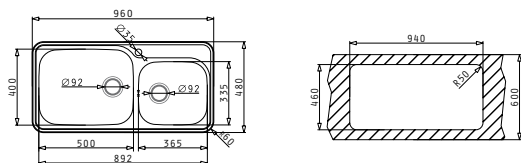

Τύπος	Κωδικός	Οπές Μπαταρίας	Εκροές	Τιμή προ Φ.Π.Α.	Τιμή με Φ.Π.Α.
ΛΕΙΟ	108716401	1 Οπή Μπαταρίας	Ø92mm Ø92mm	288,40€	354,73€
ΣΑΓΡΕ	108722901	1 Οπή Μπαταρίας	Ø92mm Ø92mm	341,90€	420,54€

Στην τιμή περιλαμβάνεται η αξία της βαλβίδας και του σιφόν.