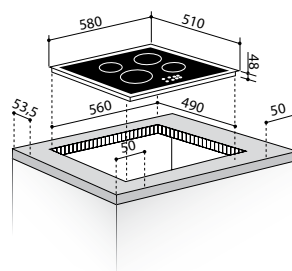

Εστία 58HL 430 Αφής

άνω πάγκου

Κωδικός Προϊόντος

Τιμή προ Φ.Π.Α.

Τιμή με Φ.Π.Α.

030025202

400,00€

492,00€

4 Κεραμικές Εστίες Hi - Light:

☉ ☉ Ø145mm / 1200W

☉ ☉ ☉ Ø180mm / 1800W

☉ ☉ ☉ ☉ Ø210mm / 2100W

☉ ☉ ☉ Ø145mm / 1200W

Διαστάσεις: 580 x 510mm

Διακόπτες αφής

9 επίπεδα έντασης λειτουργίας

Κλειδώμα λειτουργίας

Ψηφιακή ένδειξη υπολοίπου θερμότητας για κάθε εστία

Ηλεκτρονικός χρονοδιακόπτης

Ανοξείδωτο πλαίσιο