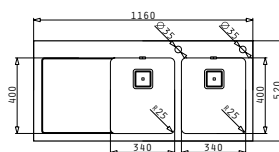

Προφίλ Ενθέτου 2

Προτεινόμενη Μπαταρία

Προτεινόμενα Αξεσουάρ

Βαλβίδες & Σιφόν

CRYSTALON (116X52) 2B 1D ΛΕΥΚΟ ΔΕΞΙ

Διαστάσεις Νεροχύτη: 1160 x 520mm
Διαστάσεις Γουρνών: 340 x 400 x 200mm / 340 x 400 x 200mm
Ερμάριο: 80cm