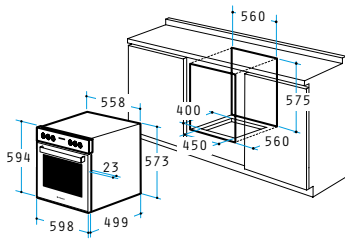

Φούρνος 60ΚΠ 180 Inox

κάτω πάγκου

Κωδικός Προϊόντος **034008102** Τιμή προ Φ.Π.Α. **591,60€** Τιμή με Φ.Π.Α. **727,67€**

- Διαστάσεις: 598 x 594 x 522mm
- 8 προγράμματα λειτουργίας
- Χωρητικότητα: 56 λίτρα
- Πατητά κουμπιά
- Ψηφιακός χρονοδιακόπτης
- Ψηφιακή υπενθύμιση
- Ψηφιακό ρολόι
- Διπλό κρύσταλλο πόρτας
- Αποσπώμενο εσωτερικό κρύσταλλο
- Σύστημα ψύξης
- 1 σχάρα
- 2 ταψιά
- Εξωτερικές Διαστάσεις Ταψιών: 462x368x45mm
- Εσωτερικές Διαστάσεις Ταψιών: 412x292x45mm
- Πλαϊνές ράγες
- Antispot επεξεργασία πρόσοψης
- Easy to Clean εσωτερική επικάλυψη
- Ενεργειακή κλάση A