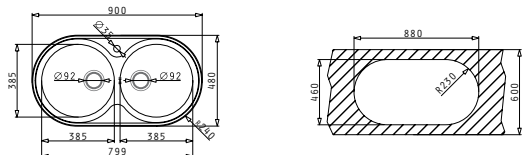

Τύπος	Κωδικός	Οπές Μπαταρίας	Εκροές	Τιμή προ Φ.Π.Α.	Τιμή με Φ.Π.Α.
ΛΕΙΟ	108706601	1 Οπή Μπαταρίας	∅92mm ∅92mm	173,00€	212,79€

Στην τιμή περιλαμβάνεται η αξία των βαλβίδων.

Προτεινόμενα Αξεσουάρ

525003301
Ξύλο Κοπής
από Οξιά

525002901
Ανοξείδωτο
Καλάθι

Προφίλ Ενθέτου 1

Βαλβίδες & Σιφόν

521097301
Βαλβίδα ∅92
με Υπερχείλιση

521055101
Βαλβίδα
∅92

521097201
Σιφόν
για 2 Γούρνες

Προτεινόμενη Μπαταρία

ARMONICA