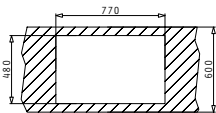

CRESENTO

Pyragranite
Νεποκούτες

ΣΕΙΡΑ
PETRA
PYRAGRANITE

25
χρόνια
εγγύηση

● PYRAGRANITE PETRA

PYRAGRANITE PETRA (79X50) 1B 1D

Διαστάσεις Νεροχύτη: 790 x 500mm
Διαστάσεις Γούρνας: 325 x 410 x 210mm
Ερμάριο: 45cm