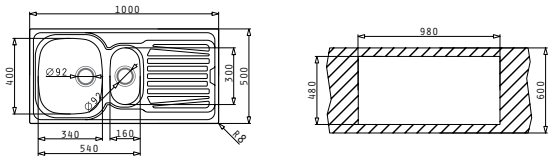

521055101
Σιφόν
για 2 Γούρνες

Προτεινόμενη Μπαταρία

MODO

SPARTA (100X50) 1 1/2B 1D

Διαστάσεις Νεροχύτη: 1000 x 500mm
Διαστάσεις Γουρνών: 340 x 400 x 150mm / 160 x 300 x 90mm
Ερμάριο: 60cm

Τύπος	Κωδικός	Θέση Γούρνας	Εκροές	Τιμή προ Φ.Π.Α.	Τιμή με Φ.Π.Α.
ΛΕΙΟ	100130001	Αντιστρέφόμενος 0 Οπές Μπαταρίας	∅92mm ∅92mm	127,70€	157,07€