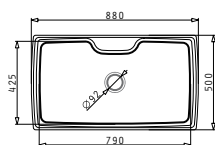

PYRAGRANITE PREMIUM (88X50) 1B

Διαστάσεις Νεροχύτη: 880 x 500mm
Διαστάσεις Γουρνών: 790 x 425 x 220mm
Ερμάριο: 90cm

Χρώμα	Κωδικός	Εκροή	Τιμή προ Φ.Π.Α.	Τιμή με Φ.Π.Α.
ΛΕΥΚΟ	072900001	∅92mm	297,70€	366,17€
ΜΠΕΖ	072900301	∅92mm	297,70€	366,17€
ΑΜΜΟΥ	072900701	∅92mm	297,70€	366,17€

ΧΡΩΜΑΤΑ GRANITE

Στην συσκευασία περιλαμβάνεται βαλβίδα και σιφόν εξοικονόμησης χώρου.

Προφίλ Ενθέτου 2

Προτεινόμενα Αξεσουάρ

073021701
Ανοξείδωτο Καλάθι

Προτεινόμενη Μπαταρία

RITMO

PYRAGRANITE PREMIUM (99X50) 1B 1D

Διαστάσεις Νεροχύτη: 990 x 500mm
Διαστάσεις Γουρνών: 534 x 408 x 210mm
Ερμάριο: 60cm

Χρώμα	Κωδικός	Εκροή	Τιμή προ Φ.Π.Α.	Τιμή με Φ.Π.Α.
ΛΕΥΚΟ	071900001	∅92mm	289,90€	356,58€
ΜΠΕΖ	071900301	∅92mm	289,90€	356,58€
ΑΜΜΟΥ	071900701	∅92mm	289,90€	356,58€

ΧΡΩΜΑΤΑ GRANITE

Στην συσκευασία περιλαμβάνεται βαλβίδα και σιφόν εξοικονόμησης χώρου.

Προφίλ Ενθέτου 2

Προτεινόμενη Μπαταρία

ΒΑΛΑΤΑ