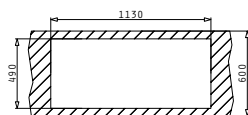

Προφίλ Ενθέτου 2

Προτεινόμενη Μπαταρία

Προτεινόμενα Αξεσουάρ

Βαλβίδες & Σιφόν

CRYSTALON (116X52) 2B 1D ΛΕΥΚΟ ΑΡΙΣΤΕΡΟ

Διαστάσεις Νεροχύτη: 1160 x 520mm
Διαστάσεις Γουρνών: 340 x 400 x 200mm / 340 x 400 x 200mm
Ερμάριο: 80cm