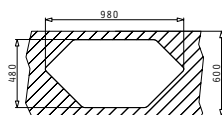

PYRAGRANITE PETRA CORNER (100X50) 1 1/2B 2D

Διαστάσεις Νεροχύτη: 1000 x 500mm
Διαστάσεις Γουρνών: 325 x 410 x 220mm / 155 x 350 x 130mm
Ερμάριο: 60cm

Χρώμα	Κωδικός	Εκροές	Τιμή προ Φ.Π.Α.	Τιμή με Φ.Π.Α.
ΛΕΥΚΟ	077700001	Ø92mm Ø92mm	285,60€	351,29€
ΜΠΕΖ	077700301	Ø92mm Ø92mm	285,60€	351,29€
ΑΜΜΟΥ	077700701	Ø92mm Ø92mm	285,60€	351,29€

ΧΡΩΜΑΤΑ GRANITE

Στην συσκευασία περιλαμβάνονται βαλβίδες και αφόν εξοικονόμησης χώρου.

Προφίλ Ενθέτου 2

Προτεινόμενα Αξεσουάρ

073023601
Ανοξείδωτο
Καλάθι

043000901
Ανοξείδωτο
Στραγγιστήρι

525005701
Ξύλο Κοπής
από Οξιά

Προτεινόμενη Μπαταρία

RITMO

Προτεινόμενοι συνδυασμοί αξεσουάρ

Ανοξείδωτο Στραγγιστήρι για την υποδοχή του ξύλου κοπής.