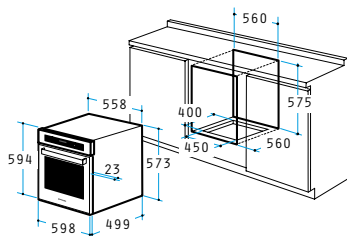

Φούρνος 60ΑΠ 1070 Inox

άνω πάγκου

Κωδικός Προϊόντος

Τιμή προ Φ.Π.Α.

Τιμή με Φ.Π.Α.

034007502

510,00€

627,30€

Διαστάσεις: 598 x 594 x 522mm

8 προγράμματα λειτουργίας

Χωρητικότητα: 56 λίτρα

Ψηφιακός προγραμματισμός

Ηλεκτρονική υπενθύμιση

Ψηφιακό ρολόι

Τριπλό κρύσταλλο πόρτας

Αποσπώμενο εσωτερικό κρύσταλλο

Σύστημα ψύξης

2 σχάρες

2 ταψιά

Εξωτερικές Διαστάσεις Ταψιών: 462x368x45mm

Εσωτερικές Διαστάσεις Ταψιών: 412x292x45mm

Πλαϊνές ράγες

Antisprot επεξεργασία πρόσοψης

Easy to clean εσωτερική επικάλυψη

Ενεργειακή κλάση A