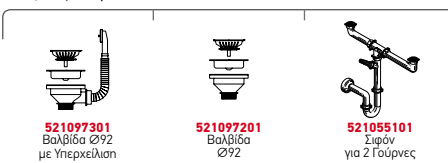

521097301
Βαλβίδα Ø92
με Υπερχείλιση

521097201
Βαλβίδα
Ø92

521055101
Σιφόν
για 2 Γούρνες

521055201
Σιφόν για
1 1/2 Γούρνα

SPANIATO

Προτεινόμενη Μπαταρία

JUMBO TWIN (96X48) 2B