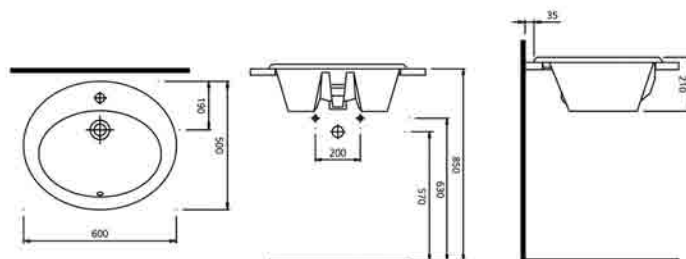

ΝΙΠΤΗΡΑΣ ΥΠΟΚΑΘΗΜΕΝΟΣ 530

Κωδικός Προϊόντος	Περιγραφή	Τιμή προ Φ.Π.Α.	Τιμή με Φ.Π.Α.
023003701	Νιπτήρας Υποκαθήμενος 530	37,20€	45,76€

ΝΙΠΤΗΡΑΣ ΥΠΟΚΑΘΗΜΕΝΟΣ 580

Κωδικός Προϊόντος	Περιγραφή	Τιμή προ Φ.Π.Α.	Τιμή με Φ.Π.Α.
023003801	Νιπτήρας Υποκαθήμενος 580	42,00€	51,66€

ΝΙΠΤΗΡΑΣ ΕΝΘΕΤΟΣ 600

Κωδικός Προϊόντος	Περιγραφή	Τιμή προ Φ.Π.Α.	Τιμή με Φ.Π.Α.
023003901	Νιπτήρας Ενθετός 600	46,80€	57,56€