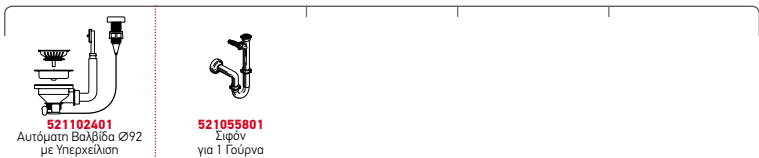

Στη συσκευασία περιλαμβάνονται αυτόματα βαλβίδα και σιφόν.

Προφίλ Ενθέτου 1

Προτεινόμενη Μπαταρία

Προτεινόμενα Αξεσουάρ

Βαλβίδες & Σιφόν

STUDIO (86X50) 2B

Διαστάσεις Νεροχύτη: 860 x 500mm
Διαστάσεις Γουρνών: 450 x 400 x 200mm / 300 x 340 x 170mm
Ερμάριο: 90cm