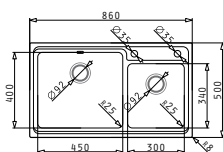

Προτεινόμενα Αξεσουάρ

Βαλβίδες & Σιφόν

STUDIO (86X50) 1B 1D ΔΕΞΙ

Διαστάσεις Νεροχύτη: 860 x 500mm
Διαστάσεις Γούρνας: 400 x 400 x 200mm
Ερμάριο: 60cm

Τύπος	Κωδικός	Οπές Μπαταρίας	Εκροή	Τιμή προ Φ.Π.Α.	Τιμή με Φ.Π.Α.
ΛΕΙΟ	107149030	2 Οπές Μπαταρίας	∅92mm	430,50€	529,52€

Στη συσκευασία περιλαμβάνονται αυτόματα βαλβίδα και σιφόν.

Προφίλ Ενθέτου 1

Προτεινόμενη Μπαταρία

Προτεινόμενα Αξεσουάρ

Βαλβίδες & Σιφόν

STUDIO (86X50) 2B

Διαστάσεις Νεροχύτη: 860 x 500mm
Διαστάσεις Γουρνών: 450 x 400 x 200mm / 300 x 340 x 170mm
Ερμάριο: 90cm