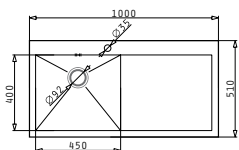

Στη συσκευασία περιλαμβάνονται βαλβίδες και σифόν.

Ισόπεδος

Προτεινόμενη Μπαταρία

Προτεινόμενα Αξεσουάρ

Βαλβίδες & Σιφόν

TETRAGON (86,5X44) 2B

Διαστάσεις Νεροχύτη: 865 x 440mm
Διαστάσεις Γουρνών: 400 x 400 x 200mm / 400 x 400 x 200mm
Ερμάριο: 90cm

ΣΕΙΡΑ
NEMEA
ELEGANT

NEMEA (100X50) 1B 1D ΑΡΙΣΤΕΡΟ

Διαστάσεις Νεροχύτη: 1000 x 500mm
 Διαστάσεις Γούρνας: 450 x 400 x 170mm
 Ερμάριο: 50cm

Τύπος	Κωδικός	Οπές Μπαταρίας	Εκροή	Τιμή προ Φ.Π.Α.	Τιμή με Φ.Π.Α.
ΣΑΤΙΝΕ	101020801	1 Οπή Μπαταρίας	∅92mm	369,20€	454,12€