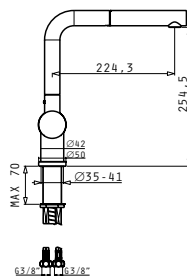

ALADIA

ELEGANT

Τύπος	Κωδικός	Τιμή προ Φ.Π.Α.	Τιμή με Φ.Π.Α.
ΧΡΩΜΕ	096700201	230,00€	282,90€

Αναμεικτική μπαταρία με κεραμικό δίσκο & εκτεινόμενο ντους