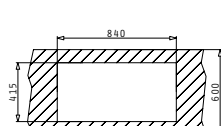

Τύπος	Κωδικός	Οπές Μπαταρίας	Εκροές	Τιμή προ Φ.Π.Α.	Τιμή με Φ.Π.Α.
ΛΕΙΟ	100150801	1 Οπή Μπαταρίας	∅60mm ∅60mm	105,00€	129,15€
ΣΑΓΡΕ	100150901	1 Οπή Μπαταρίας	∅60mm ∅60mm	151,70€	186,59€

I Στην τιμή περιλαμβάνεται η αξία της βαλβίδας.

Προφίλ Ενθέτου 1

Βαλβίδες & Σιφόν

521095501
Βαλβίδα ∅60
με τάπη

521099801
Βαλβίδα ∅60
με Υπερχείλιση

521055101
Σιφόν
για 2 Γούρνες

Προτεινόμενη Μπαταρία

FINO