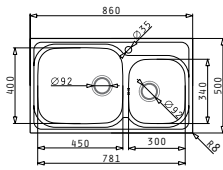

Προφίλ Ενθέτου 1

Προτεινόμενη Μπαταρία

Προτεινόμενα Αξεσουάρ

Βαλβίδες & Σιφόν

AMALTIA (116X50) 2B 1D

Διαστάσεις Νεροχύτη: 1160 x 500mm
Διαστάσεις Γουρνών: 340 x 400 x 180mm / 340 x 400 x 180mm
Ερμάριο: 80cm

521055101
Σιφόν
για 2 Γούρνες

AMALTIA PLUS (86X50) 2B

Διαστάσεις Νεροχύτη: 860 x 500mm
Διαστάσεις Γουρνών: 450 x 400 x 200mm / 300 x 340 x 170mm
Ερμάριο: **90cm**

Τύπος	Κωδικός	Οπές Μπαταρίας	Εκροές	Τιμή προ Φ.Π.Α.	Τιμή με Φ.Π.Α.
ΛΕΙΟ	107132901	1 Οπή Μπαταρίας	∅92mm ∅92mm	255,90€	314,76€
ΣΑΓΡΕ	107125101	1 Οπή Μπαταρίας	∅92mm ∅92mm	305,70€	376,01€
ΜΙΚΡΟΣΑΓΡΕ	107135301	1 Οπή Μπαταρίας	∅92mm ∅92mm	317,80€	390,89€