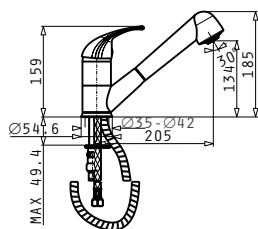

FESTIVO

ESSENTIAL

Τύπος	Κωδικός	Τιμή προ Φ.Π.Α.	Τιμή με Φ.Π.Α.
ΧΡΩΜΕ	095201001	74,90€	92,13€
ΣΑΤΙΝΕ	095201101	93,90€	115,50€
ΛΕΥΚΟ	095202201	93,90€	115,50€
ΜΠΕΖ	095202301	93,90€	115,50€
ΓΚΡΙ	095202401	93,90€	115,50€
ΜΑΥΡΟ	095202601	93,90€	115,50€

Αναμεικτική μπαταρία με κεραμικό δίσκο & εκτεινόμενο ντους

MODO

ESSENTIAL