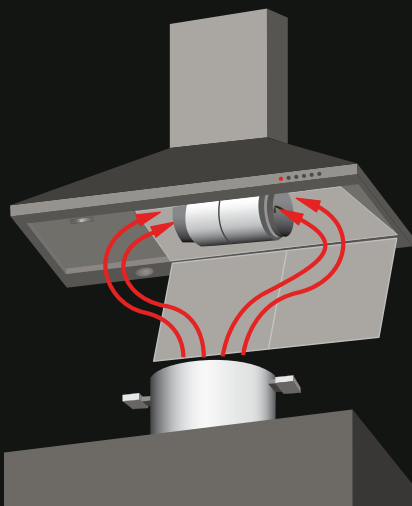

Μεταλλικό Φίλτρο

Τα μεταλλικά φίλτρα έχουν 2 λειτουργίες: προστατεύουν το εσωτερικό μέρος του απορροφητήρα, εμποδίζοντας το απορροφημένο λίπος να βλάψει τα ηλεκτρικά τμήματά του, ιδιαίτερα τον ανεμιστήρα και επιπλέον αναβαθμίζουν την αισθητική του απορροφητήρα. Αφαιρούνται πανεύκολα και πλένονται στο πλυντήριο πιάτων.