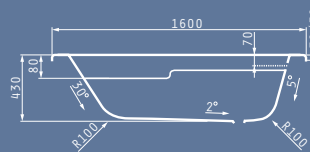

● ΠΡΟΤΕΙΝΟΜΕΝΗ ΘΕΣΗ ΜΟΤΕΡ

● ΠΡΟΤΕΙΝΟΜΕΝΗ ΘΕΣΗ ΤΟΠΟΘΕΤΗΣΗΣ ΧΕΙΡΟΛΑΒΩΝ

ANTHEMIA 160X90cm ΑΡΙΣΤΕΡΗ

Διαστάσεις Μπανιέρας: 160 x 90cm

Καθαρό Βάρος Μπανιέρας: 21kg
Πλήρης Χωρητικότητα: 250lt

ΠΑΡΟΧΗ ΝΕΡΟΥ

Μοντέλο	Κωδικός Προϊόντος	Τιμή προ Φ.Π.Α.	Τιμή με Φ.Π.Α.
ΜΠΑΝΙΕΡΑ ANTHEMIA 160X90cm Δ	022212202	218,20€	268,39€
ΜΠΑΝΙΕΡΑ ANTHEMIA 160X90cm Α	022210002		
ΜΠΑΝΙΕΡΑ ANTHEMIA 160X90cm Δ ΜΕ ΥΔΡΟΜΑΣΑΖ TURBO	184030401	970,60€	1.193,10€
ΜΠΑΝΙΕΡΑ ANTHEMIA 160X90cm Α ΜΕ ΥΔΡΟΜΑΣΑΖ TURBO	184030601		
ΜΠΑΝΙΕΡΑ ANTHEMIA 160X90cm Δ ΜΕ ΥΔΡΟΜΑΣΑΖ TURBO PLUS	184030501	1.216,20€	1.495,93€
ΜΠΑΝΙΕΡΑ ANTHEMIA 160X90cm Α ΜΕ ΥΔΡΟΜΑΣΑΖ TURBO PLUS	184030701		
ΜΠΑΝΙΕΡΑ ANTHEMIA 160X90cm Δ ΜΕ ΥΔΡΟΜΑΣΑΖ & ΑΕΡΟΜΑΣΑΖ TURBO	184140501	1.910,50€	2.349,92€
ΜΠΑΝΙΕΡΑ ANTHEMIA 160X90cm Α ΜΕ ΥΔΡΟΜΑΣΑΖ & ΑΕΡΟΜΑΣΑΖ TURBO	184140701		
ΜΠΑΝΙΕΡΑ ANTHEMIA 160X90cm Δ ΜΕ ΥΔΡΟΜΑΣΑΖ & ΑΕΡΟΜΑΣΑΖ TURBO PLUS	184140601	2.156,60€	2.652,62€
ΜΠΑΝΙΕΡΑ ANTHEMIA 160X90cm Α ΜΕ ΥΔΡΟΜΑΣΑΖ & ΑΕΡΟΜΑΣΑΖ TURBO PLUS	184140801		
ΠΑΝΕΛ ΓΙΑ ANTHEMIA 160X90cm REVERSIBLE	021201501	100,00€	123,00€