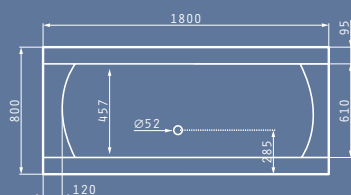

Διαστάσεις Μπανιέρας: 180 x 80cm

Καθαρό Βάρος Μπανιέρας: 39kg
Πλήρης Χωρητικότητα: 335lt