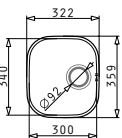

Εξωτερικές Διαστάσεις: 322 x 359mm
Διαστάσεις Γούρνας: 300 x 340 x 170mm
Ερμάριο: 40cm